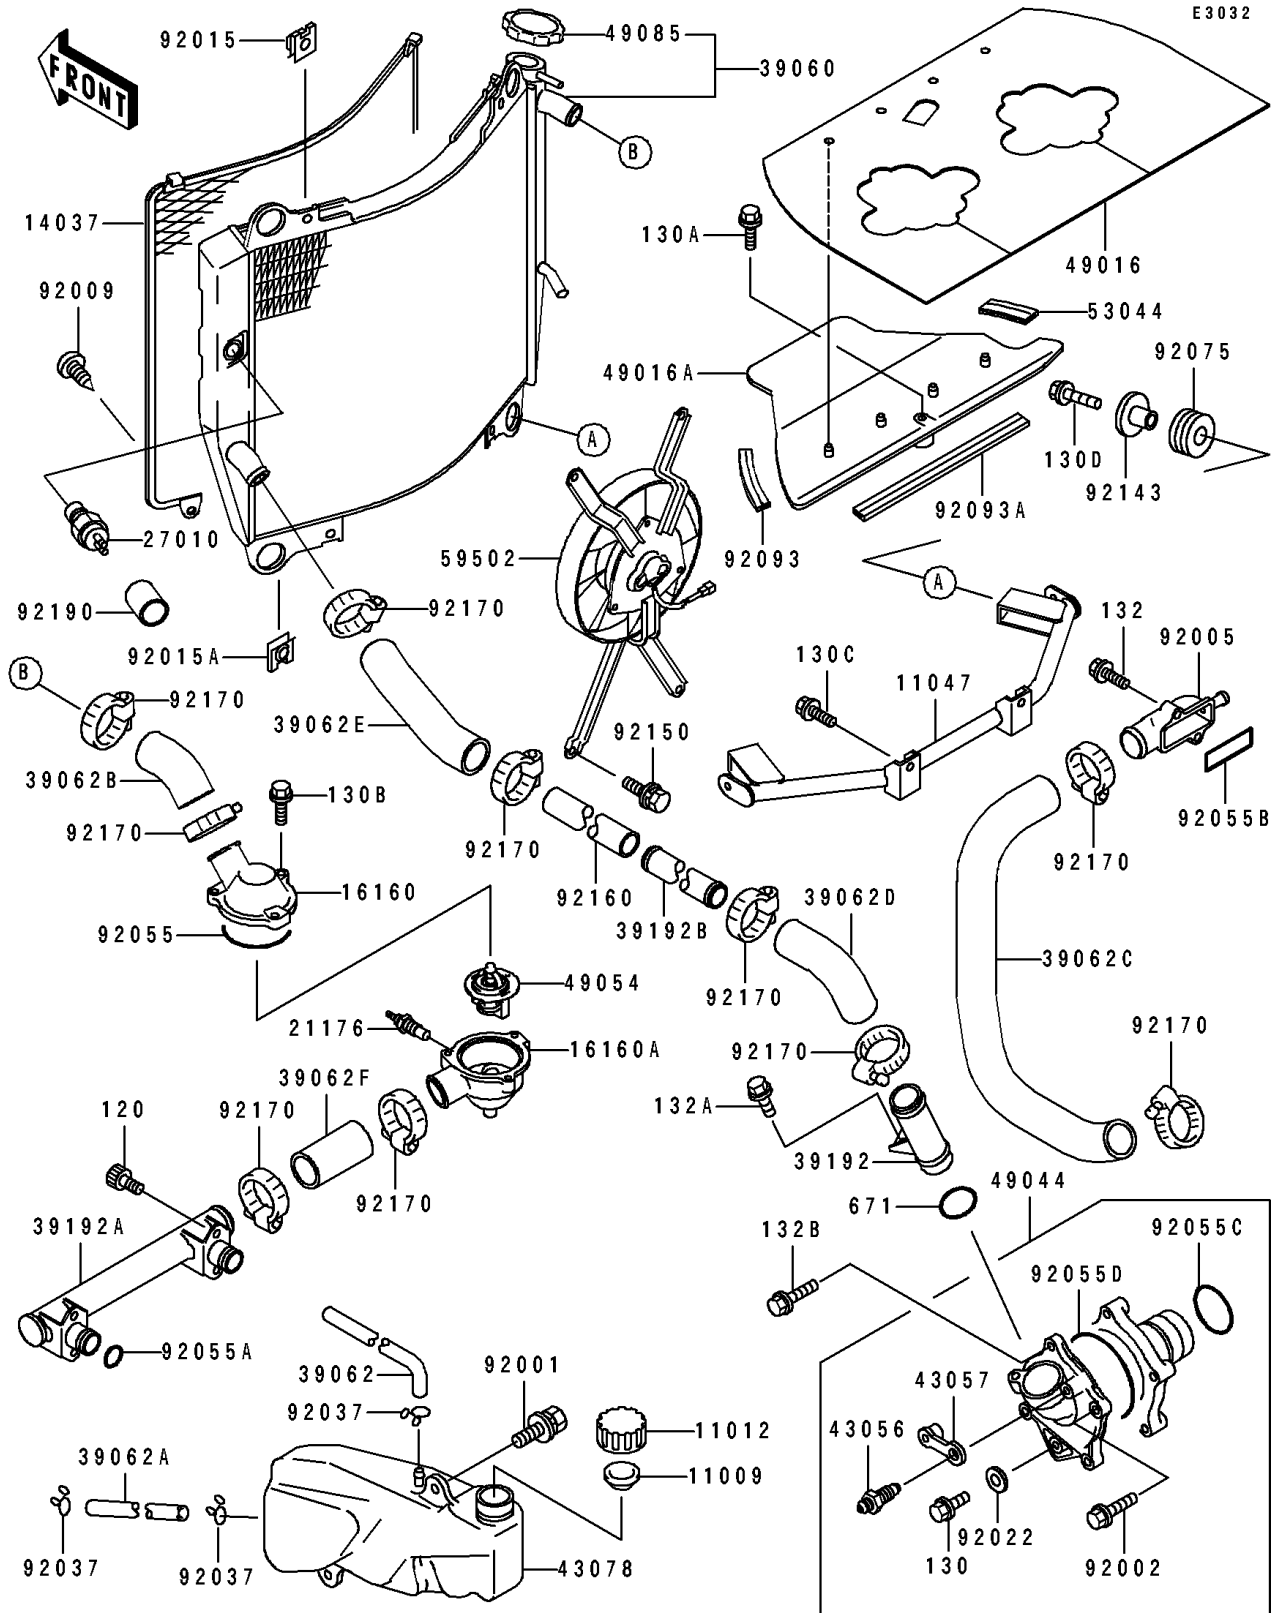

1994 Ninja® ZX™ -7 PARTS DIAGRAM

Radiator

1994 Ninja® ZX™-7 PARTS LIST

Radiator

ITEM NAME	PART NUMBER	QUANTITY
GASKET,RESERVOIR TANK CAP (Ref # 11009)	11009-1145	1
CAP (Ref # 11012)	11012-1084	1
BRACKET,RADIATOR (Ref # 11047)	11047-1237	1
SCREEN (Ref # 14037)	14037-1138	1
BODY,THERMOSTAT,UPP (Ref # 16160)	16160-1175	1
BODY,THERMOSTAT,LWR (Ref # 16160A)	16160-1176	1
SENSOR,WATER (Ref # 21176)	21176-1054	1
SWITCH,FAN (Ref # 27010)	27010-1202	1
RADIATOR (Ref # 39060)	39060-1106	1
HOSE-COOLING,L=997 (Ref # 39062)	39062-1194	1
HOSE-COOLING (Ref # 39062A)	39062-1226	1
HOSE-COOLING (Ref # 39062B)	39062-1444	1
HOSE-COOLING,PUMP-CYLINDER (Ref # 39062C)	39062-1445	1
HOSE-COOLING,WATER PUMP (Ref # 39062D)	39062-1472	1
HOSE-COOLING,RADIATOR (Ref # 39062E)	39062-1473	1
HOSE-COOLING,HEAD-THERMO (Ref # 39062F)	39062-1489	1
PIPE-WATER (Ref # 39192)	39192-1041	1
PIPE-WATER (Ref # 39192A)	39192-1042	1
PIPE-WATER (Ref # 39192B)	39192-1047	1
BREATHER-BRAKE (Ref # 43056)	43056-1051	1
CAP-BREATHER (Ref # 43057)	43057-1001	1
RESERVOIR (Ref # 43078)	43078-1129	1
COVER-SEAL (Ref # 49016)	49016-1162	1
COVER-SEAL (Ref # 49016A)	49016-1163	1
PUMP-WATER (Ref # 49044)	49044-1069	1
THERMOSTAT (Ref # 49054)	49054-1051	1
CAP-ASSY-PRESSURE (Ref # 49085)	49085-1067	1
TRIM (Ref # 53044)	53044-1220	1
FAN-ASSY (Ref # 59502)	59502-1100	1