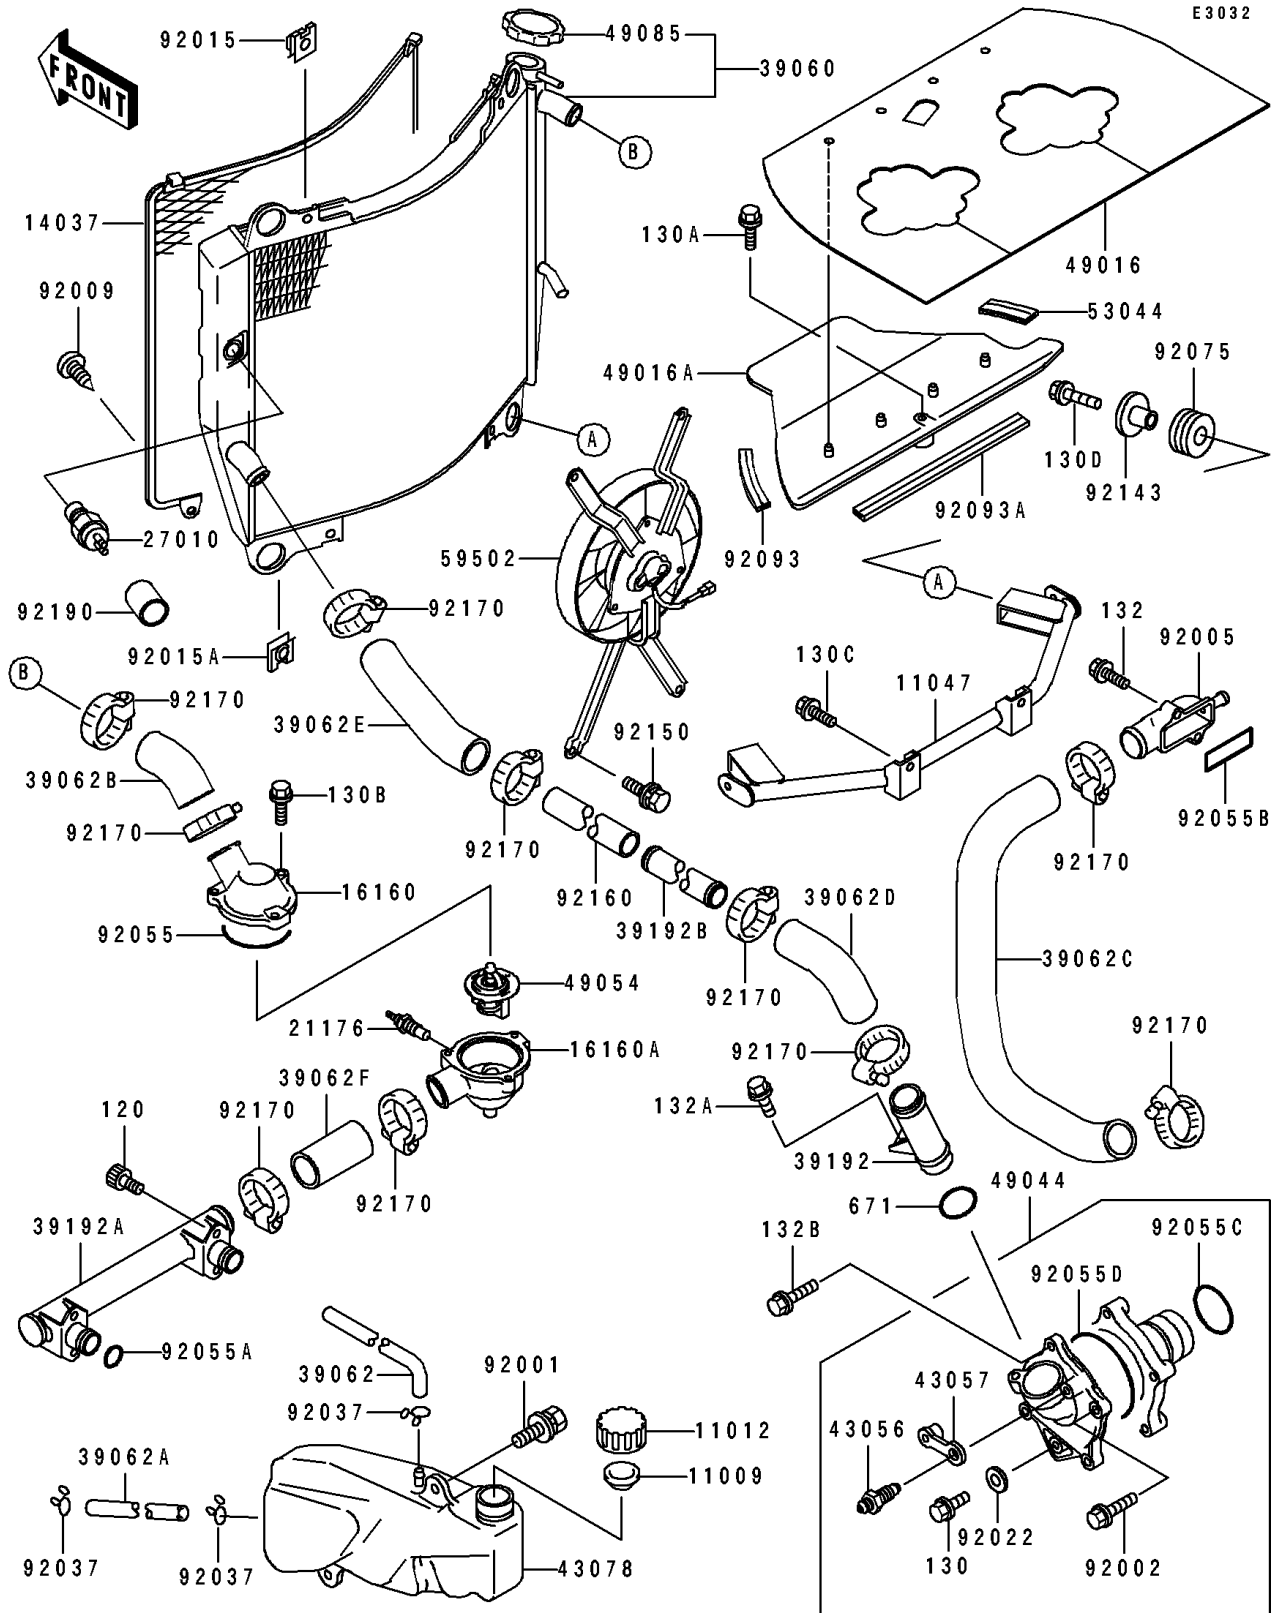

1995 Ninja® ZX™ -7 PARTS DIAGRAM

Radiator

1995 Ninja® ZX™-7 PARTS LIST

Radiator

ITEM NAME	PART NUMBER	QUANTITY
GASKET,RESERVOIR TANK CAP (Ref # 11009)	11009-1145	1
CAP (Ref # 11012)	11012-1084	1
BRACKET,RADIATOR (Ref # 11047)	11047-1237	1
SCREEN (Ref # 14037)	14037-1138	1
BODY,THERMOSTAT,UPP (Ref # 16160)	16160-1175	1
BODY,THERMOSTAT,LWR (Ref # 16160A)	16160-1176	1
SENSOR,WATER (Ref # 21176)	21176-1054	1
SWITCH,FAN (Ref # 27010)	27010-1202	1
RADIATOR (Ref # 39060)	39060-1106	1
HOSE-COOLING,L=997 (Ref # 39062)	39062-1194	1
HOSE-COOLING (Ref # 39062A)	39062-1226	1
HOSE-COOLING (Ref # 39062B)	39062-1444	1
HOSE-COOLING,PUMP-CYLINDER (Ref # 39062C)	39062-1445	1
HOSE-COOLING,WATER PUMP (Ref # 39062D)	39062-1472	1
HOSE-COOLING,RADIATOR (Ref # 39062E)	39062-1473	1
HOSE-COOLING,HEAD-THERMO (Ref # 39062F)	39062-1489	1
PIPE-WATER (Ref # 39192)	39192-1041	1
PIPE-WATER (Ref # 39192A)	39192-1042	1
PIPE-WATER (Ref # 39192B)	39192-1047	1
BREATHER-BRAKE (Ref # 43056)	43056-1051	1
CAP-BREATHER (Ref # 43057)	43057-1001	1
RESERVOIR (Ref # 43078)	43078-1129	1
COVER-SEAL (Ref # 49016)	49016-1162	1
COVER-SEAL (Ref # 49016A)	49016-1163	1
PUMP-WATER (Ref # 49044)	49044-1069	1
THERMOSTAT (Ref # 49054)	49054-1051	1
CAP-ASSY-PRESSURE (Ref # 49085)	49085-1067	1
TRIM (Ref # 53044)	53044-1220	1
FAN-ASSY (Ref # 59502)	59502-1100	1