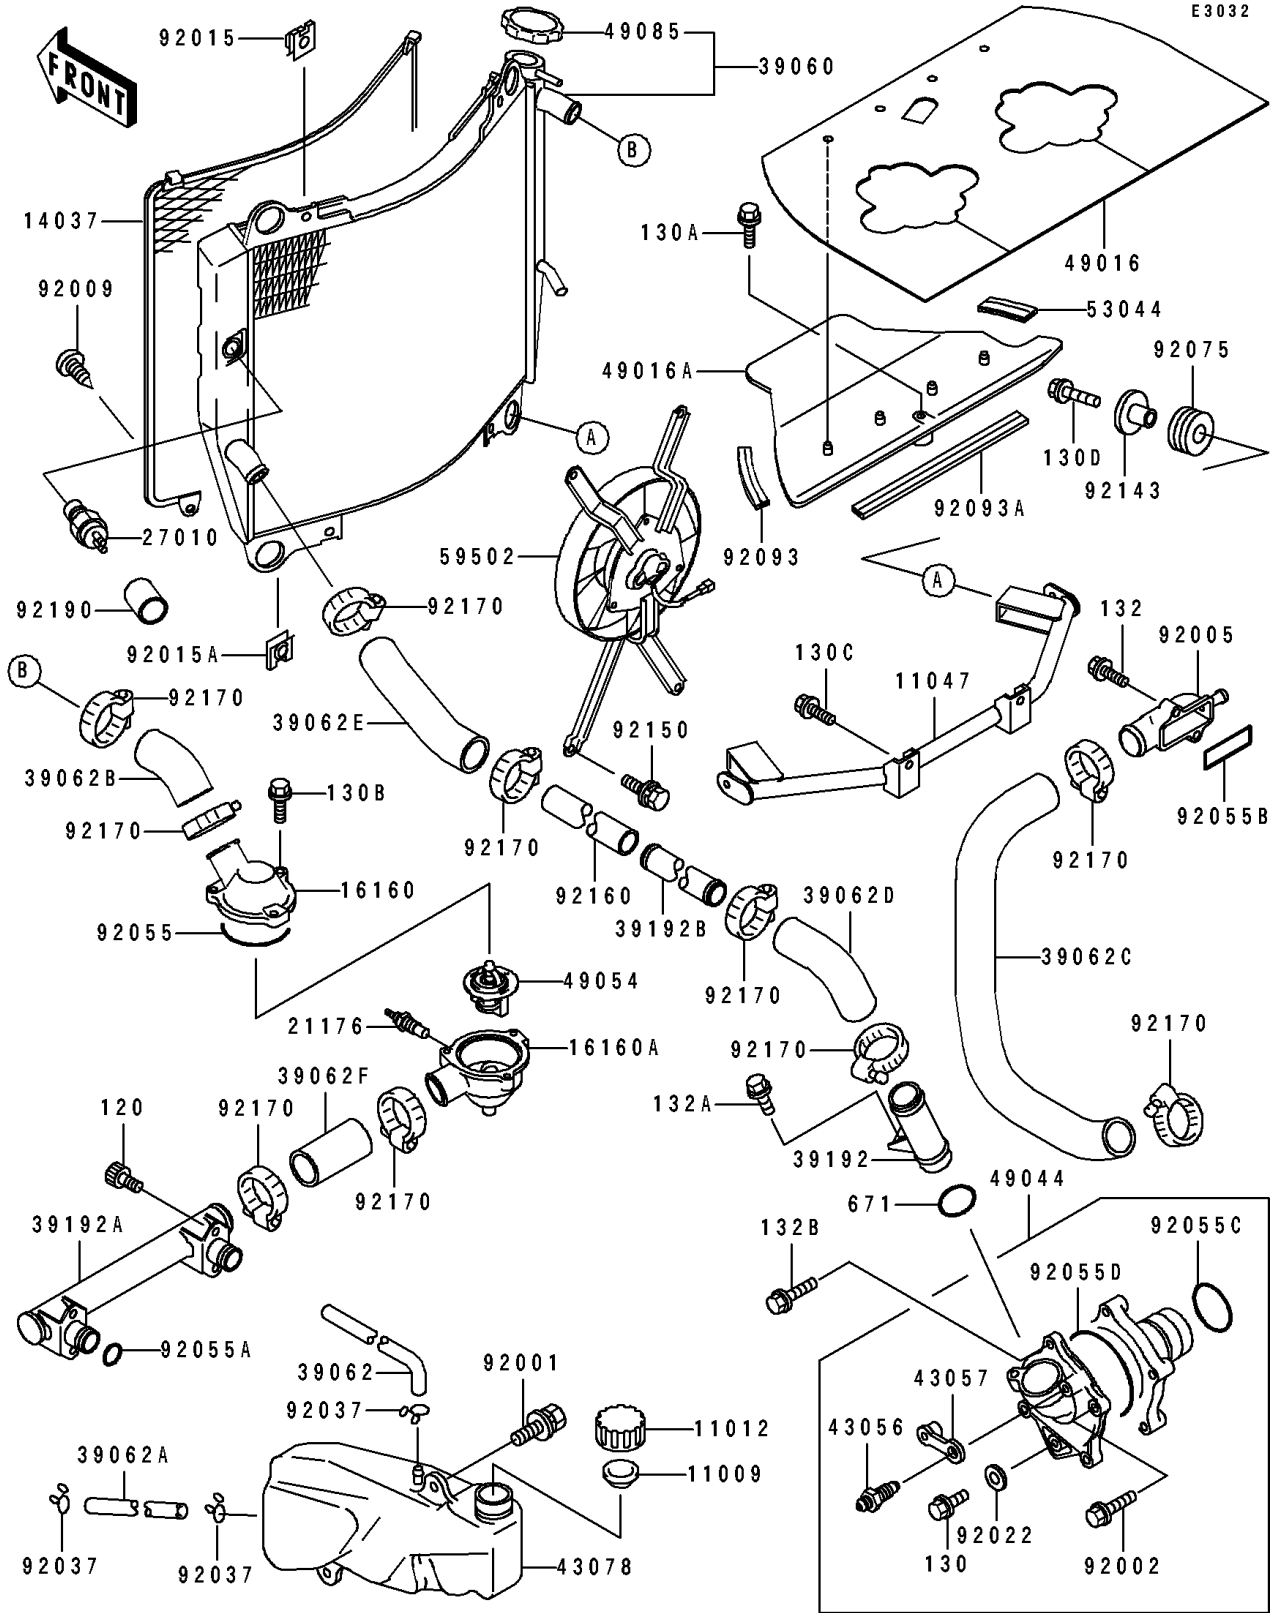

# 1995 Ninja® ZX™ -7 PARTS DIAGRAM

## Radiator

E3032

## Radiator

ITEM NAME	PART NUMBER	QUANTITY
GASKET,RESERVOIR TANK CAP (Ref # 11009)	11009-1145	1
CAP (Ref # 11012)	11012-1084	1
BRACKET,RADIATOR (Ref # 11047)	11047-1237	1
SCREEN (Ref # 14037)	14037-1138	1
BODY,THERMOSTAT,UPP (Ref # 16160)	16160-1175	1
BODY,THERMOSTAT,LWR (Ref # 16160A)	16160-1176	1
SENSOR,WATER (Ref # 21176)	21176-1054	1
SWITCH,FAN (Ref # 27010)	27010-1202	1
RADIATOR (Ref # 39060)	39060-1106	1
HOSE-COOLING,L=997 (Ref # 39062)	39062-1194	1
HOSE-COOLING (Ref # 39062A)	39062-1226	1
HOSE-COOLING (Ref # 39062B)	39062-1444	1
HOSE-COOLING,PUMP-CYLINDER (Ref # 39062C)	39062-1445	1
HOSE-COOLING,WATER PUMP (Ref # 39062D)	39062-1472	1
HOSE-COOLING,RADIATOR (Ref # 39062E)	39062-1473	1
HOSE-COOLING,HEAD-THERMO (Ref # 39062F)	39062-1489	1
PIPE-WATER (Ref # 39192)	39192-1041	1
PIPE-WATER (Ref # 39192A)	39192-1042	1
PIPE-WATER (Ref # 39192B)	39192-1047	1
BREATHER-BRAKE (Ref # 43056)	43056-1051	1
CAP-BREATHER (Ref # 43057)	43057-1001	1
RESERVOIR (Ref # 43078)	43078-1129	1
COVER-SEAL (Ref # 49016)	49016-1162	1
COVER-SEAL (Ref # 49016A)	49016-1163	1
PUMP-WATER (Ref # 49044)	49044-1069	1
THERMOSTAT (Ref # 49054)	49054-1051	1
CAP-ASSY-PRESSURE (Ref # 49085)	49085-1067	1
TRIM (Ref # 53044)	53044-1220	1
FAN-ASSY (Ref # 59502)	59502-1100	1

### Radiator

ITEM NAME	PART NUMBER	QUANTITY
BOLT-FLANGED-SMALL (Ref # 132B)	132J0645	2
O RING,25MM (Ref # 671)	671B2525	1