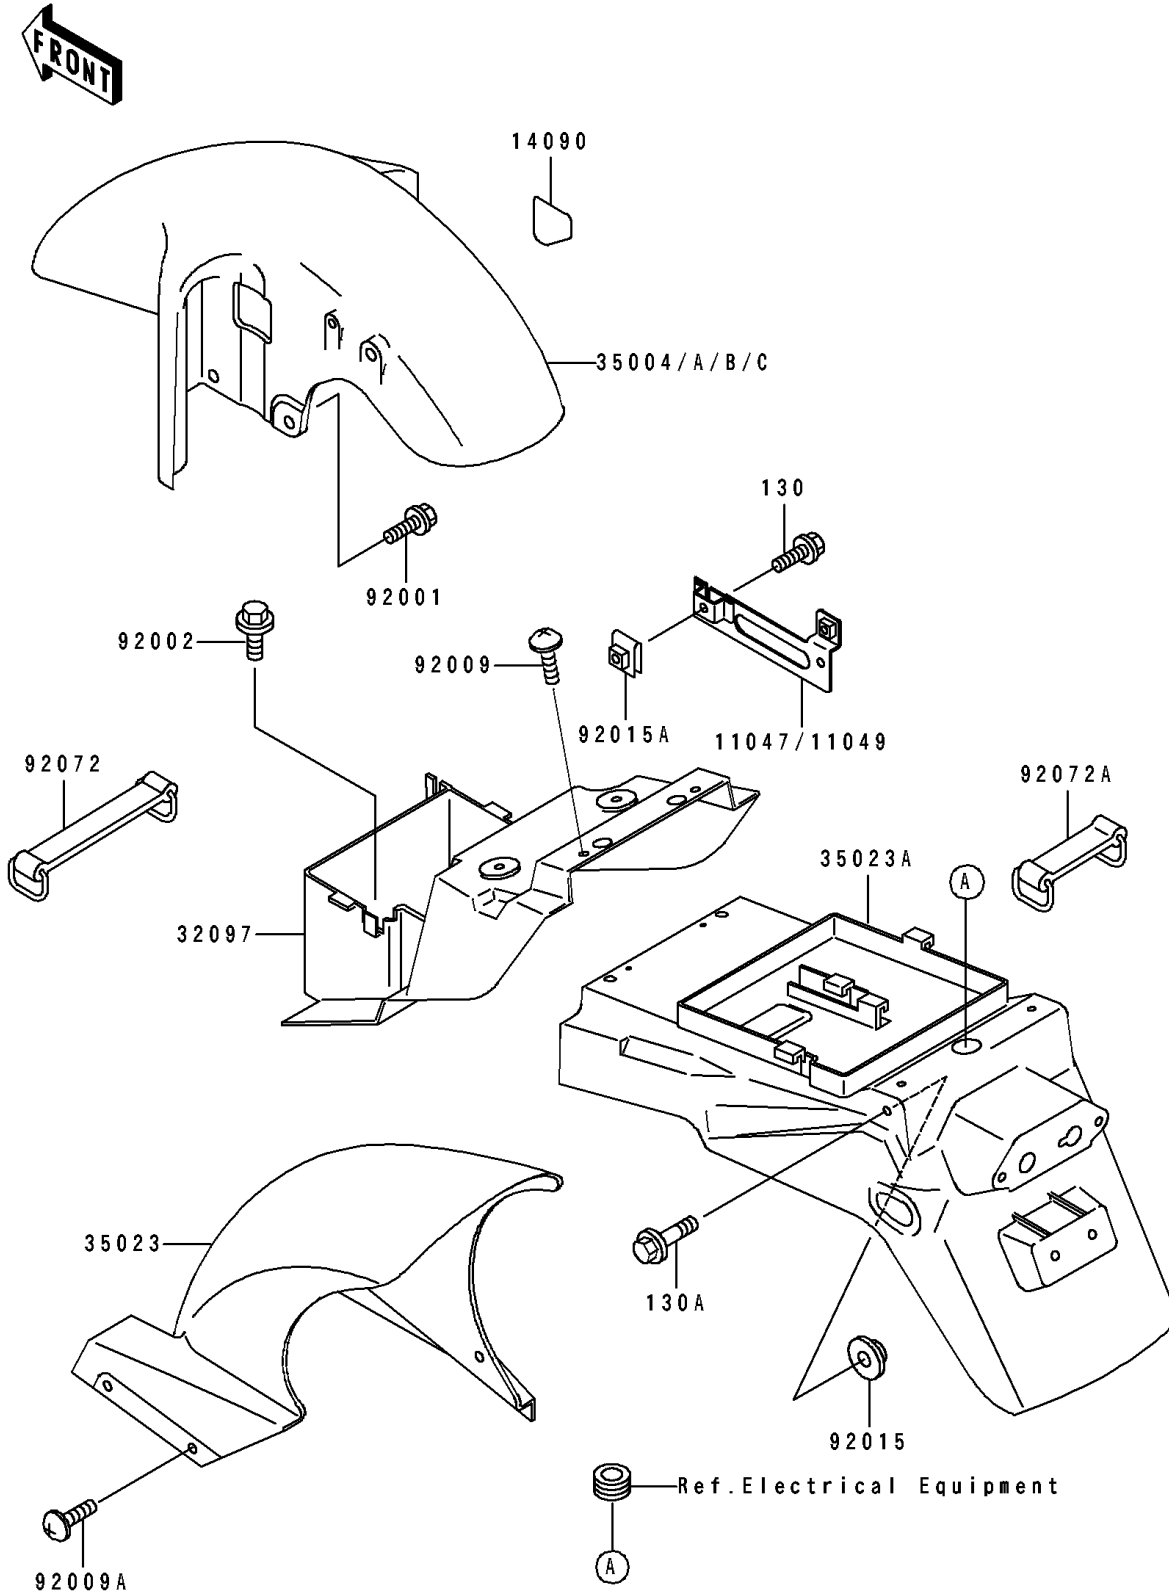

1994 Ninja® ZX™ -7 PARTS DIAGRAM

Fenders

F2170

1994 Ninja® ZX™-7 PARTS LIST

Fenders

ITEM NAME	PART NUMBER	QUANTITY
BRACKET,ELECTRIC BASE (Ref # 11047)	11047-1846	1
COVER,FRONT FENDER (Ref # 14090)	14090-1151	1
CASE-BATTERY (Ref # 32097)	32097-1140	1
FENDER-FRONT,EBONY (Ref # 35004A)	35004-1316-H8	1
FENDER-FRONT,L.GREEN (Ref # 35004C)	35004-1316-7F	1
FENDER-REAR,FR (Ref # 35023)	35023-1309	1
FENDER-REAR,RR (Ref # 35023A)	35023-1314	1
BOLT,W/SP,6X16 (Ref # 92001)	92001-1763	4
BOLT,6X12 (Ref # 92002)	92002-1884	2
SCREW,6X20 (Ref # 92009)	92009-1289	2
SCREW,6X10 (Ref # 92009A)	92009-1402	5
NUT,6MM (Ref # 92015)	92015-1321	2
NUT,CLAMP,6MM (Ref # 92015A)	92015-1531	2
BAND,L=142.1 (Ref # 92072)	92072-006	1
BAND,TOOL,L=82 (Ref # 92072A)	92072-1294	1
BOLT-FLANGED,6X14,BLACK (Ref # 130)	130J0614	2
BOLT-FLANGED,6X40,BLACK (Ref # 130A)	130J0640	2