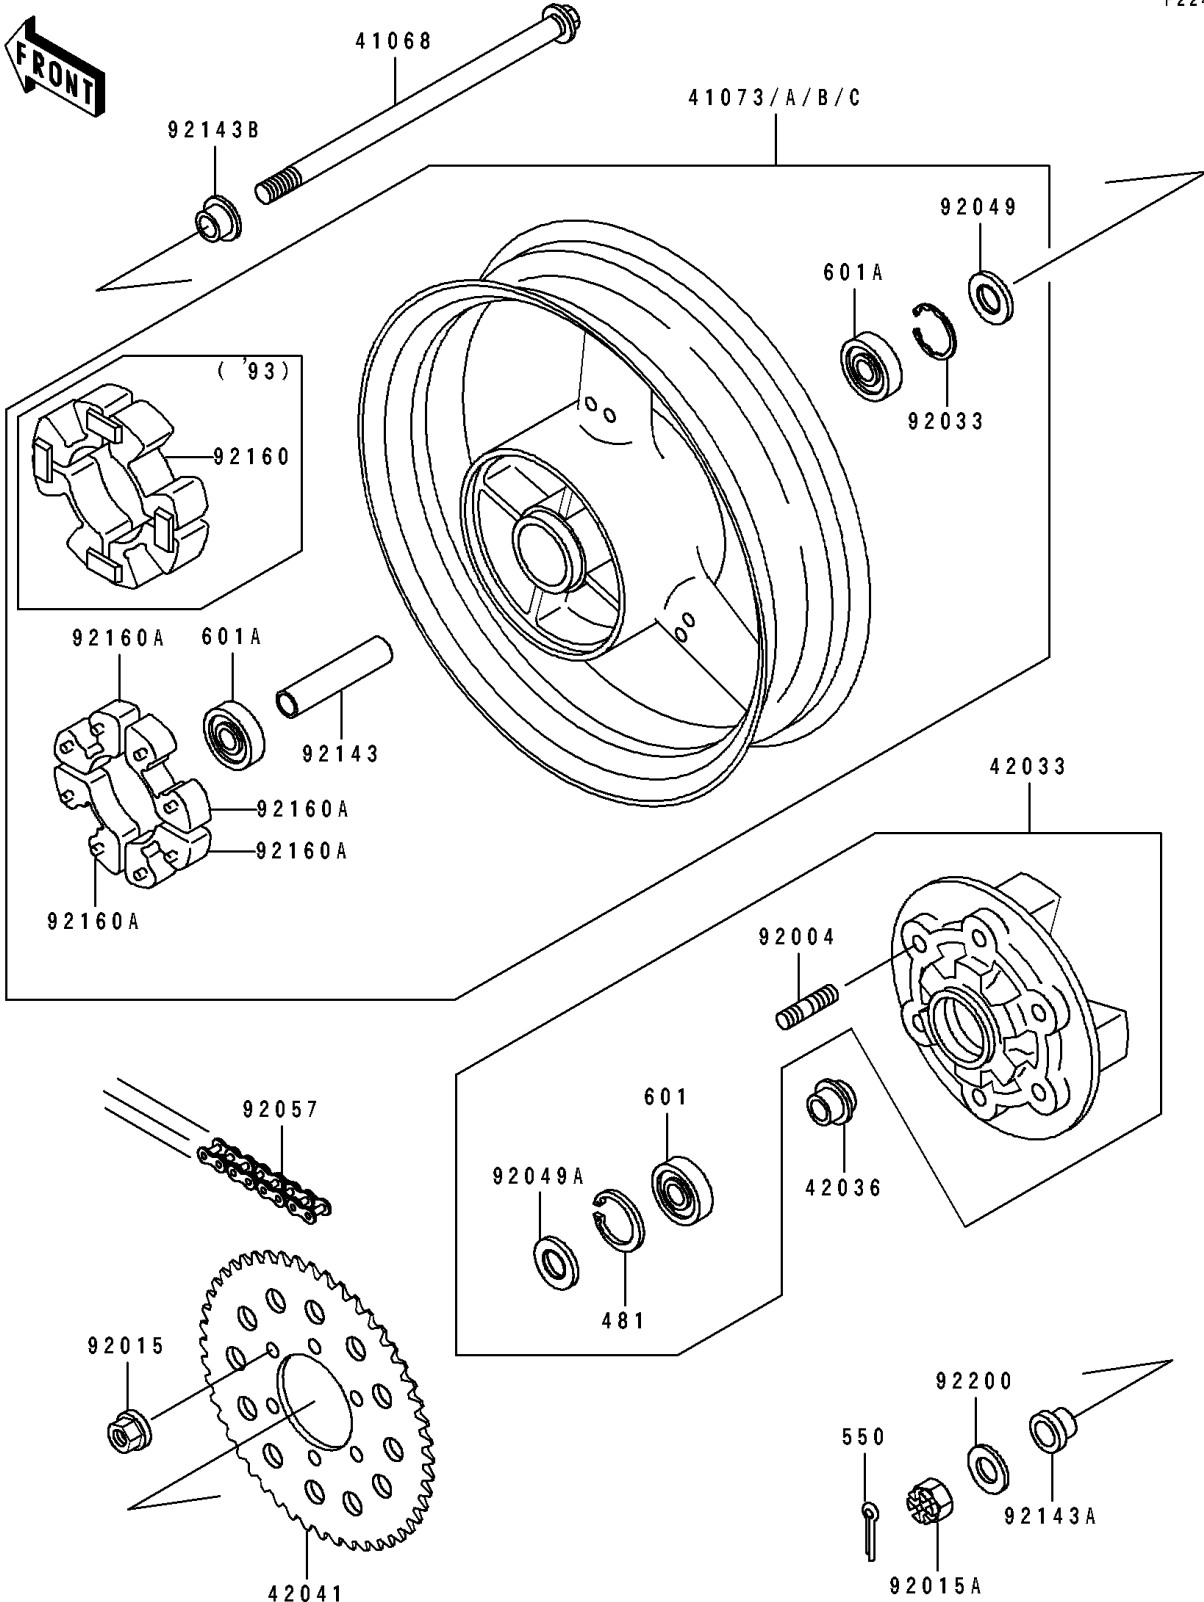

# 1993 Ninja® ZX™ -7 PARTS DIAGRAM

Rear Wheel/Chain

F2240

# 1993 Ninja® ZX™ -7 PARTS LIST

## Rear Wheel/Chain

ITEM NAME	PART NUMBER	QUANTITY
AXLE,RR (Ref # 41068)	41068-1326	1
WHEEL-ASSY,RR,L.GREEN (Ref # 41073)	41073-1495-CJ	1
WHEEL-ASSY,RR,P.C.GRAY (Ref # 41073A)	41073-1495-DH	1
COUPLING-ASSY,RR HUB (Ref # 42033)	42033-1144	1
SLEEVE,RR HUB,L=22 (Ref # 42036)	42036-1279	1
SPROCKET-HUB,44T (Ref # 42041)	42041-1417	1
STUD,10X19.5 (Ref # 92004)	92004-1151	6
NUT,10MM (Ref # 92015)	92015-1720	6
NUT,CASTLE,24MM (Ref # 92015A)	92015-1844	1
RING-SNAP,52MM (Ref # 92033)	92033-1043	1
SEAL-OIL,BJN 32 52 5 (Ref # 92049)	92049-1375	1
SEAL-OIL,PJN 40 55 8 (Ref # 92049A)	92049-1376	1
CHAIN,DRIVE,EK50MV-XX110L (Ref # 92057)	92057-1326	1
COLLAR,RR HUB,L=133 (Ref # 92143)	92143-1473	1
COLLAR,RR AXLE,LH,L=20 (Ref # 92143A)	92143-1474	1
COLLAR,RR AXLE,RH,L=26 (Ref # 92143B)	92143-1475	1
DAMPER,SHOCK,RR HUB (Ref # 92160)	92160-1203	1
WASHER,25.5X38X4.5 (Ref # 92200)	92200-1081	1
CIRCLIP (Ref # 481)	481J5500	1
PIN-COTTER,4.0X40 (Ref # 550)	550D4040	1
BEARING-BALL,#6006G (Ref # 601)	601B6006G	1
BEARING-BALL,#6205UG (Ref # 601A)	601B6205UG	2