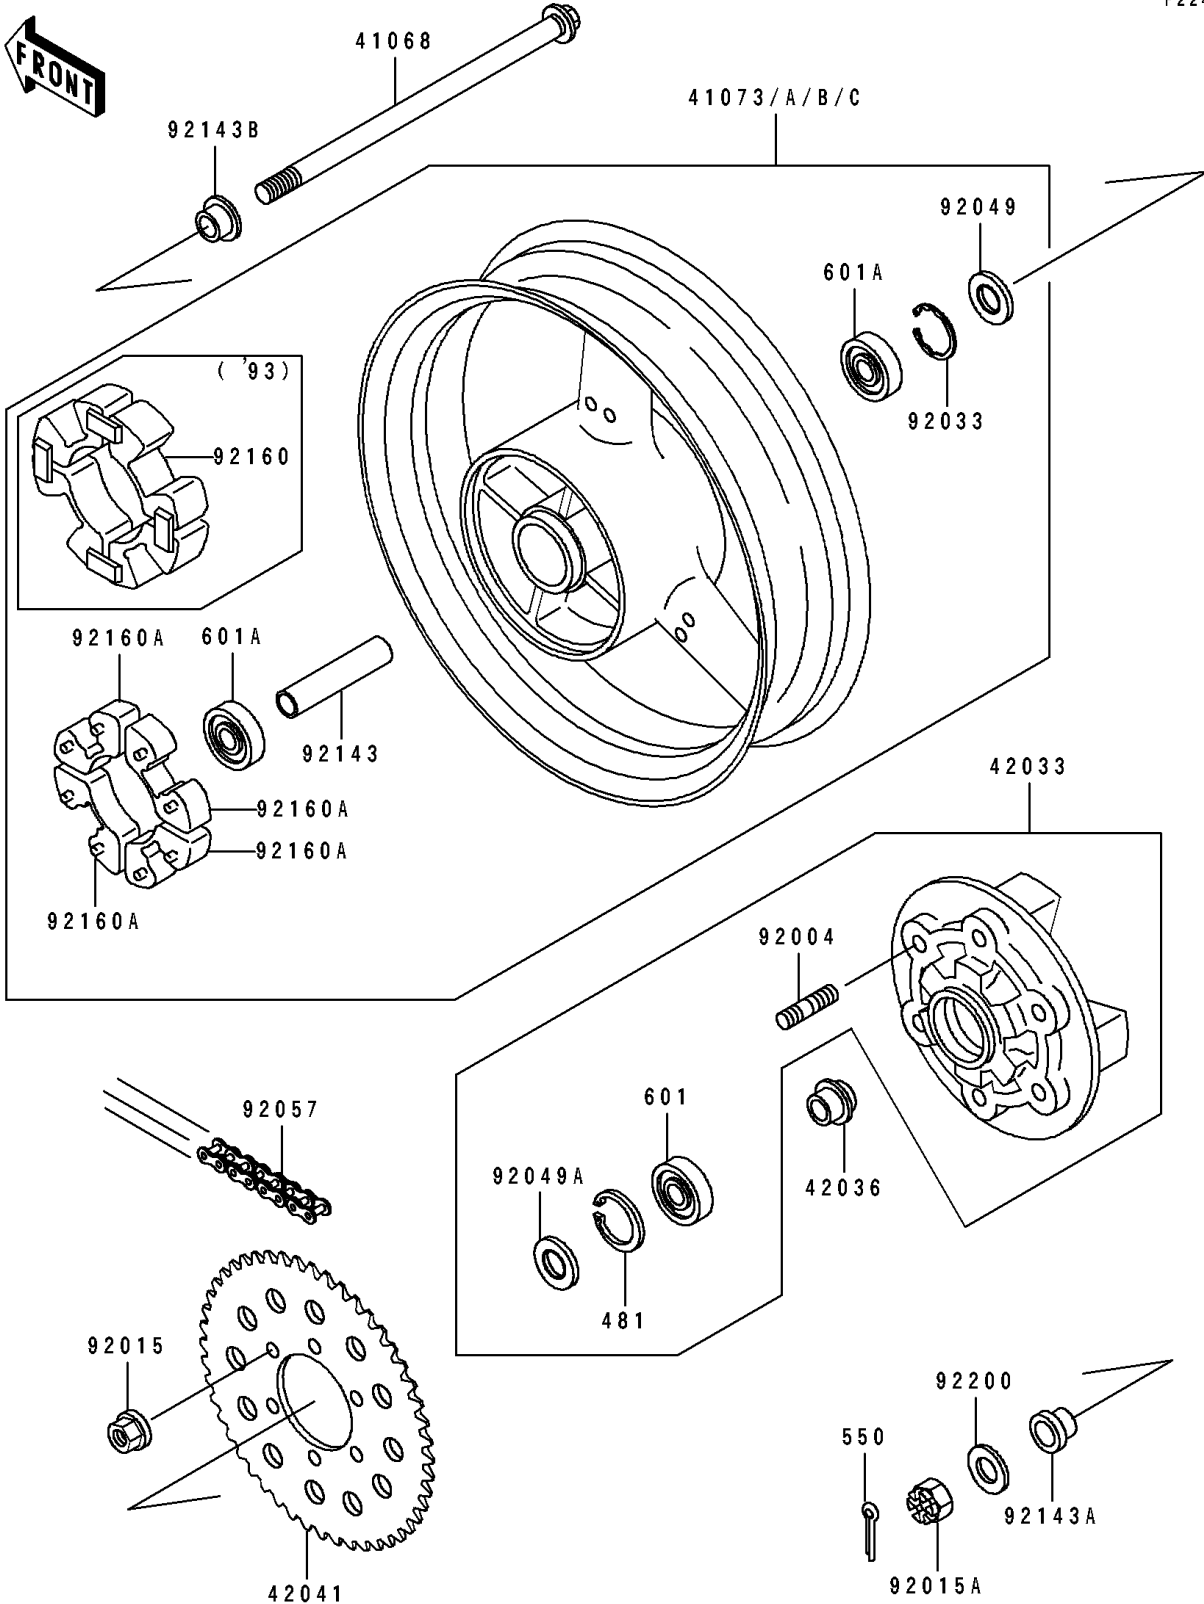

1994 Ninja® ZX™ -7 PARTS DIAGRAM

Rear Wheel/Chain

F2240

1994 Ninja® ZX™ -7 PARTS LIST

Rear Wheel/Chain

ITEM NAME	PART NUMBER	QUANTITY
AXLE,RR (Ref # 41068)	41068-1326	1
WHEEL-ASSY,RR,L.GREEN (Ref # 41073B)	41073-1547-CJ	1
WHEEL-ASSY,RR,P.C.GRAY (Ref # 41073C)	41073-1547-DH	1
COUPLING-ASSY,RR HUB (Ref # 42033)	42033-1144	1
SLEEVE,RR HUB,L=22 (Ref # 42036)	42036-1279	1
SPROCKET-HUB,44T (Ref # 42041)	42041-1417	1
STUD,10X19.5 (Ref # 92004)	92004-1151	6
NUT,10MM (Ref # 92015)	92015-1720	6
NUT,CASTLE,24MM (Ref # 92015A)	92015-1844	1
RING-SNAP,52MM (Ref # 92033)	92033-1043	1
SEAL-OIL,BJN 32 52 5 (Ref # 92049)	92049-1375	1
SEAL-OIL,PJN 40 55 8 (Ref # 92049A)	92049-1376	1
CHAIN,DRIVE,EK50MV-XX110L (Ref # 92057)	92057-1326	1
COLLAR,RR HUB,L=133 (Ref # 92143)	92143-1473	1
COLLAR,RR AXLE,LH,L=20 (Ref # 92143A)	92143-1474	1
COLLAR,RR AXLE,RH,L=26 (Ref # 92143B)	92143-1475	1
DAMPER,SHOCK,RR HUB (Ref # 92160A)	92160-1485	4
WASHER,25.5X38X4.5 (Ref # 92200)	92200-1081	1
CIRCLIP (Ref # 481)	481J5500	1
PIN-COTTER,4.0X40 (Ref # 550)	550D4040	1
BEARING-BALL,#6006G (Ref # 601)	601B6006G	1
BEARING-BALL,#6205UG (Ref # 601A)	601B6205UG	2