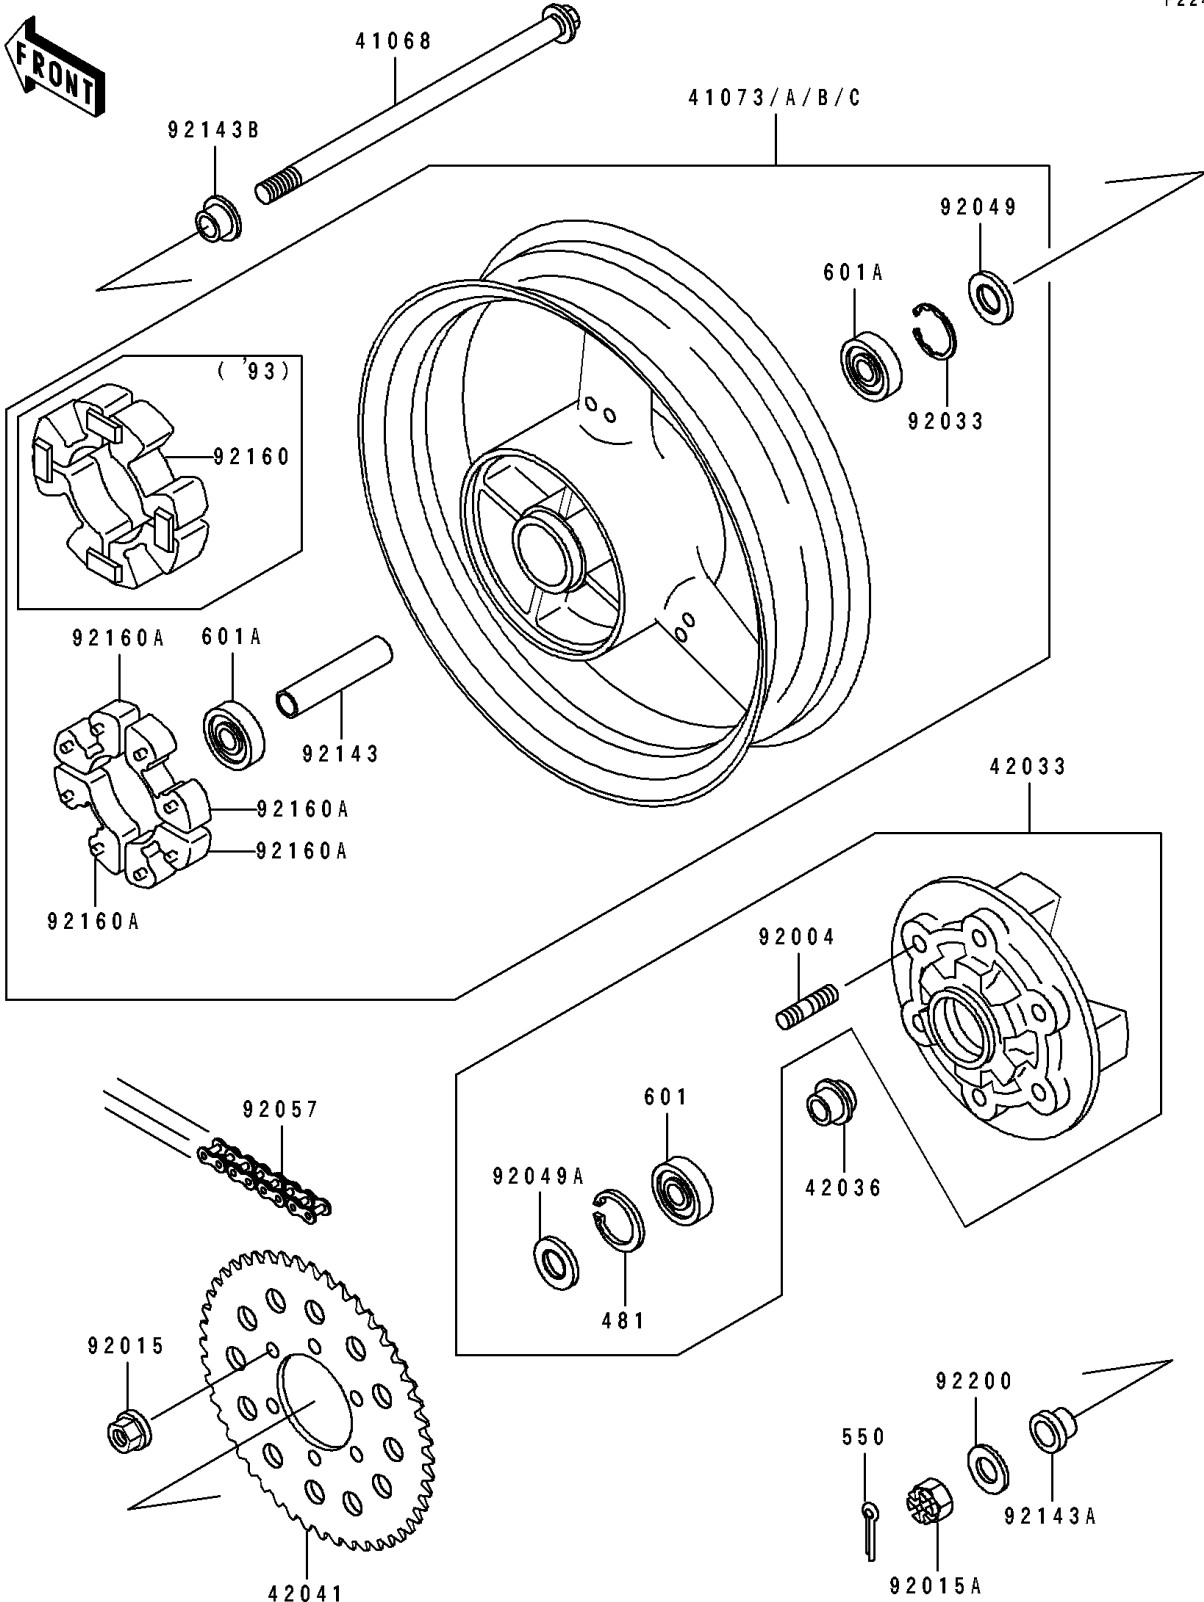

1995 Ninja® ZX™ -7 PARTS DIAGRAM

Rear Wheel/Chain

F2240

1995 Ninja® ZX™-7 PARTS LIST

Rear Wheel/Chain

ITEM NAME	PART NUMBER	QUANTITY
AXLE,RR (Ref # 41068)	41068-1326	1
WHEEL-ASSY,RR,L.GREEN (Ref # 41073B)	41073-1547-CJ	1
WHEEL-ASSY,RR,P.C.GRAY (Ref # 41073C)	41073-1547-DH	1
COUPLING-ASSY,RR HUB (Ref # 42033)	42033-1144	1
SLEEVE,RR HUB,L=22 (Ref # 42036)	42036-1279	1
SPROCKET-HUB,44T (Ref # 42041)	42041-1417	1
STUD,10X19.5 (Ref # 92004)	92004-1151	6
NUT,10MM (Ref # 92015)	92015-1720	6
NUT,CASTLE,24MM (Ref # 92015A)	92015-1844	1
RING-SNAP,52MM (Ref # 92033)	92033-1043	1
SEAL-OIL,BJN 32 52 5 (Ref # 92049)	92049-1375	1
SEAL-OIL,PJN 40 55 8 (Ref # 92049A)	92049-1376	1
CHAIN,DRIVE,EK50MV-XX110L (Ref # 92057)	92057-1326	1
COLLAR,RR HUB,L=133 (Ref # 92143)	92143-1473	1
COLLAR,RR AXLE,LH,L=20 (Ref # 92143A)	92143-1474	1
COLLAR,RR AXLE,RH,L=26 (Ref # 92143B)	92143-1475	1
DAMPER,SHOCK,RR HUB (Ref # 92160A)	92160-1485	4
WASHER,25.5X38X4.5 (Ref # 92200)	92200-1081	1
CIRCLIP (Ref # 481)	481J5500	1
PIN-COTTER,4.0X40 (Ref # 550)	550D4040	1
BEARING-BALL,#6006G (Ref # 601)	601B6006G	1
BEARING-BALL,#6205UG (Ref # 601A)	601B6205UG	2