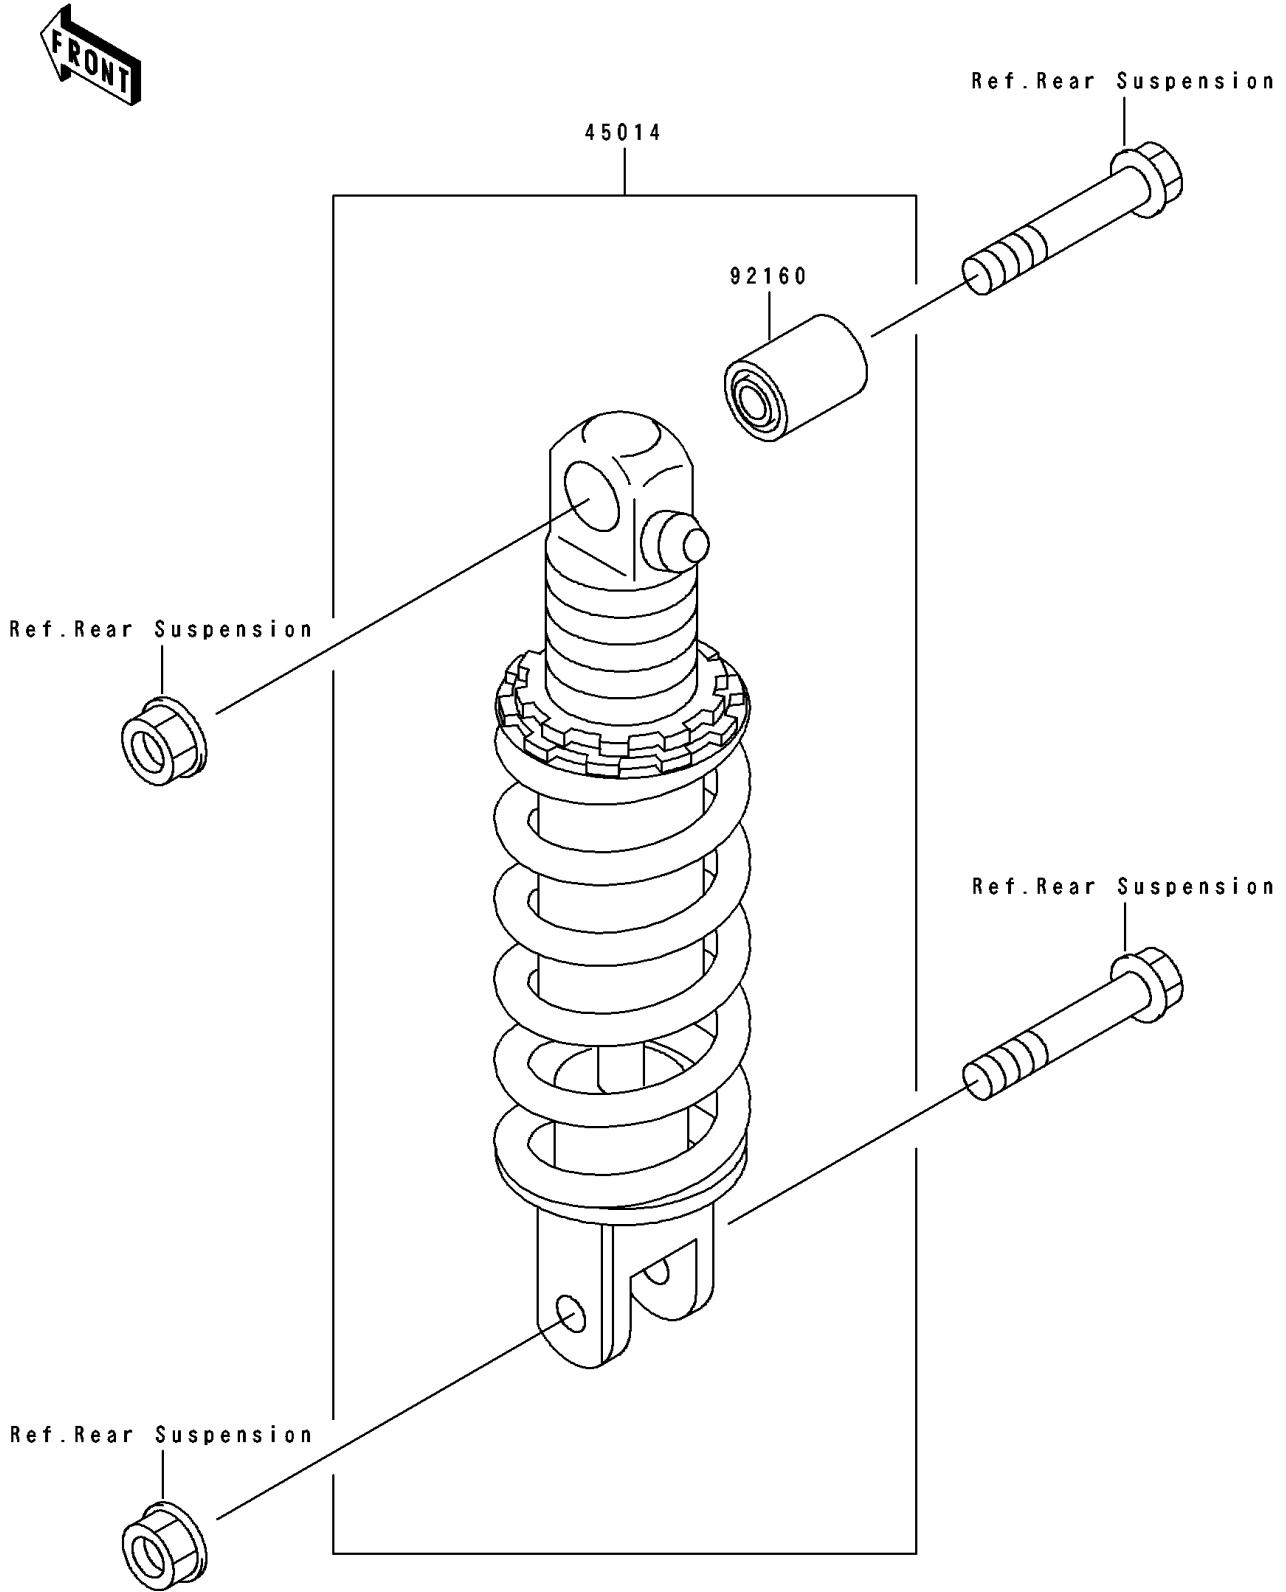

1994 Ninja® ZX™ -7 PARTS DIAGRAM

Shock Absorber(s)

F2280

1994 Ninja® ZX™ -7 PARTS LIST

Shock Absorber(s)

ITEM NAME	PART NUMBER	QUANTITY
SHOCKABSORBER (Ref # 45014)	45014-1557	1
DAMPER,SHOCKABSORBER (Ref # 92160)	92160-1161	1