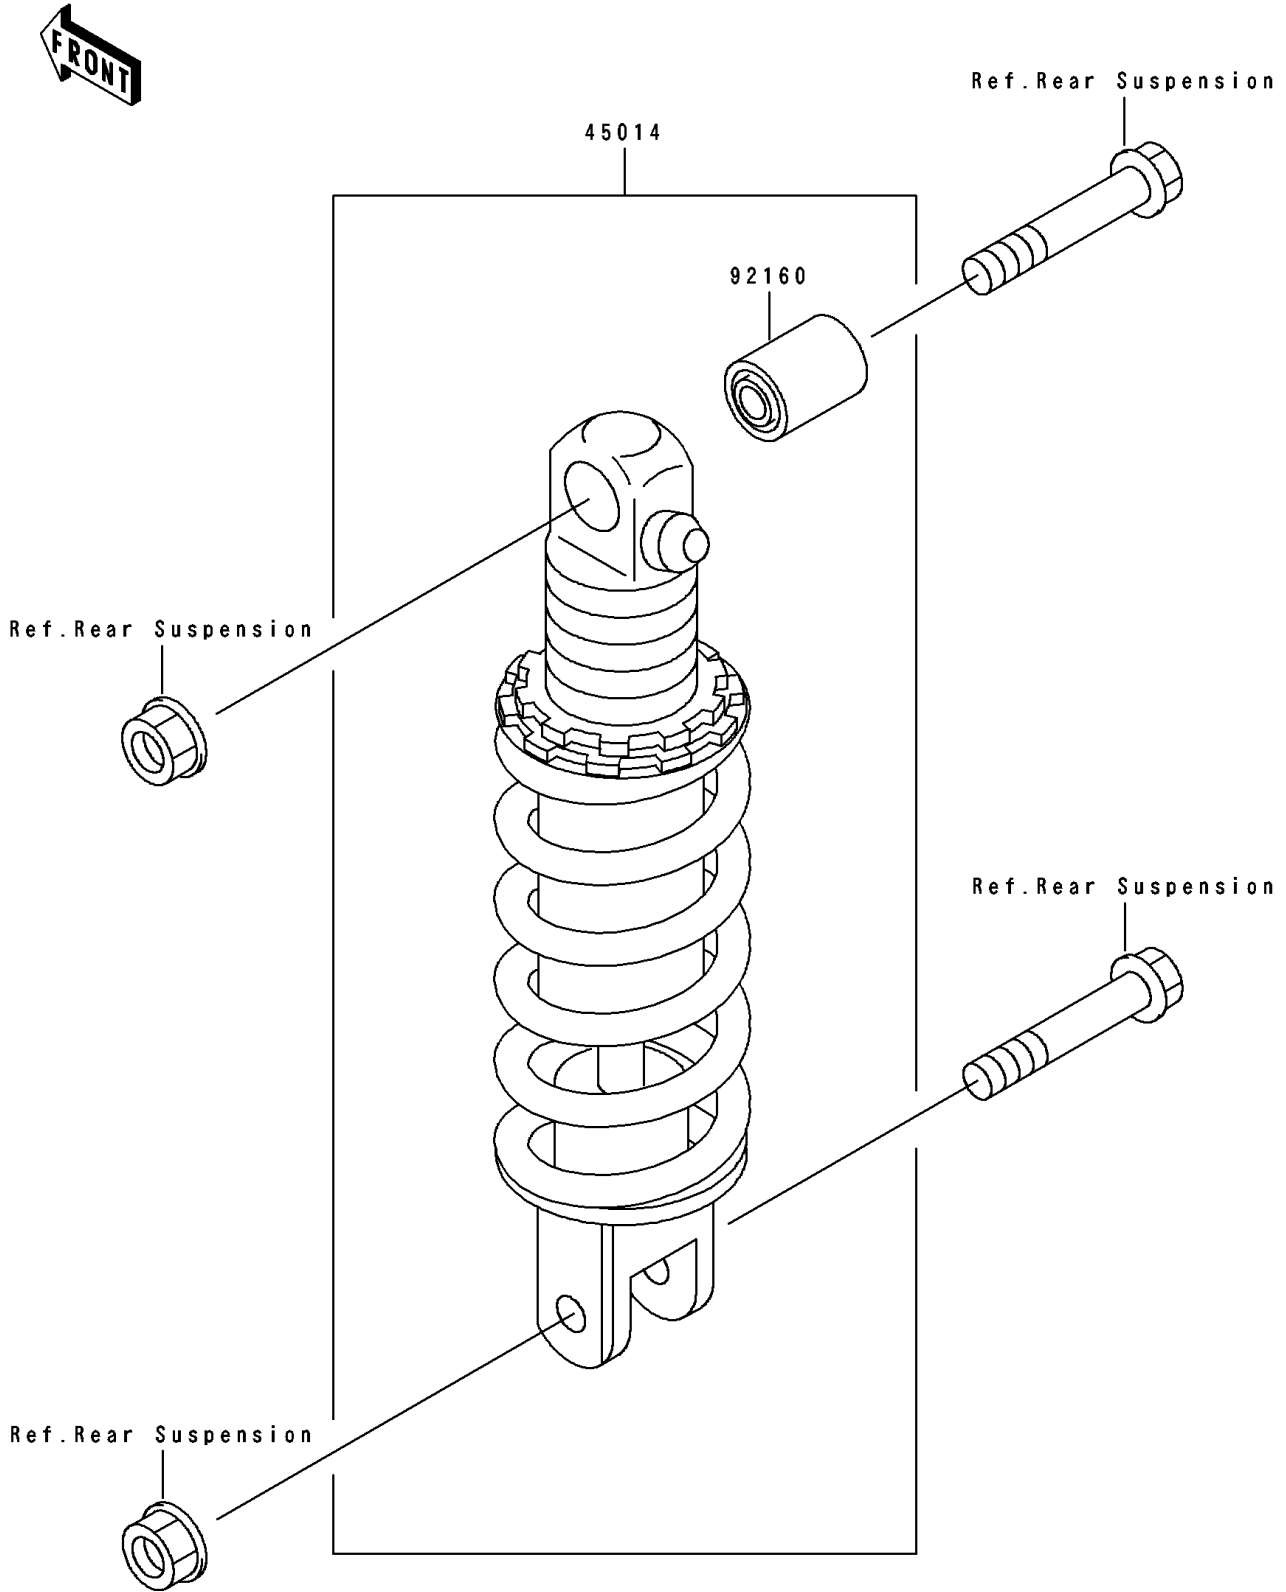

1995 Ninja® ZX™ -7 PARTS DIAGRAM

Shock Absorber(s)

F2280

1995 Ninja® ZX™ -7 PARTS LIST

Shock Absorber(s)

| ITEM NAME | PART NUMBER | QUANTITY |
|------------------------------------|-------------|----------|
| SHOCKABSORBER (Ref # 45014) | 45014-1557 | 1 |
| DAMPER,SHOCKABSORBER (Ref # 92160) | 92160-1161 | 1 |