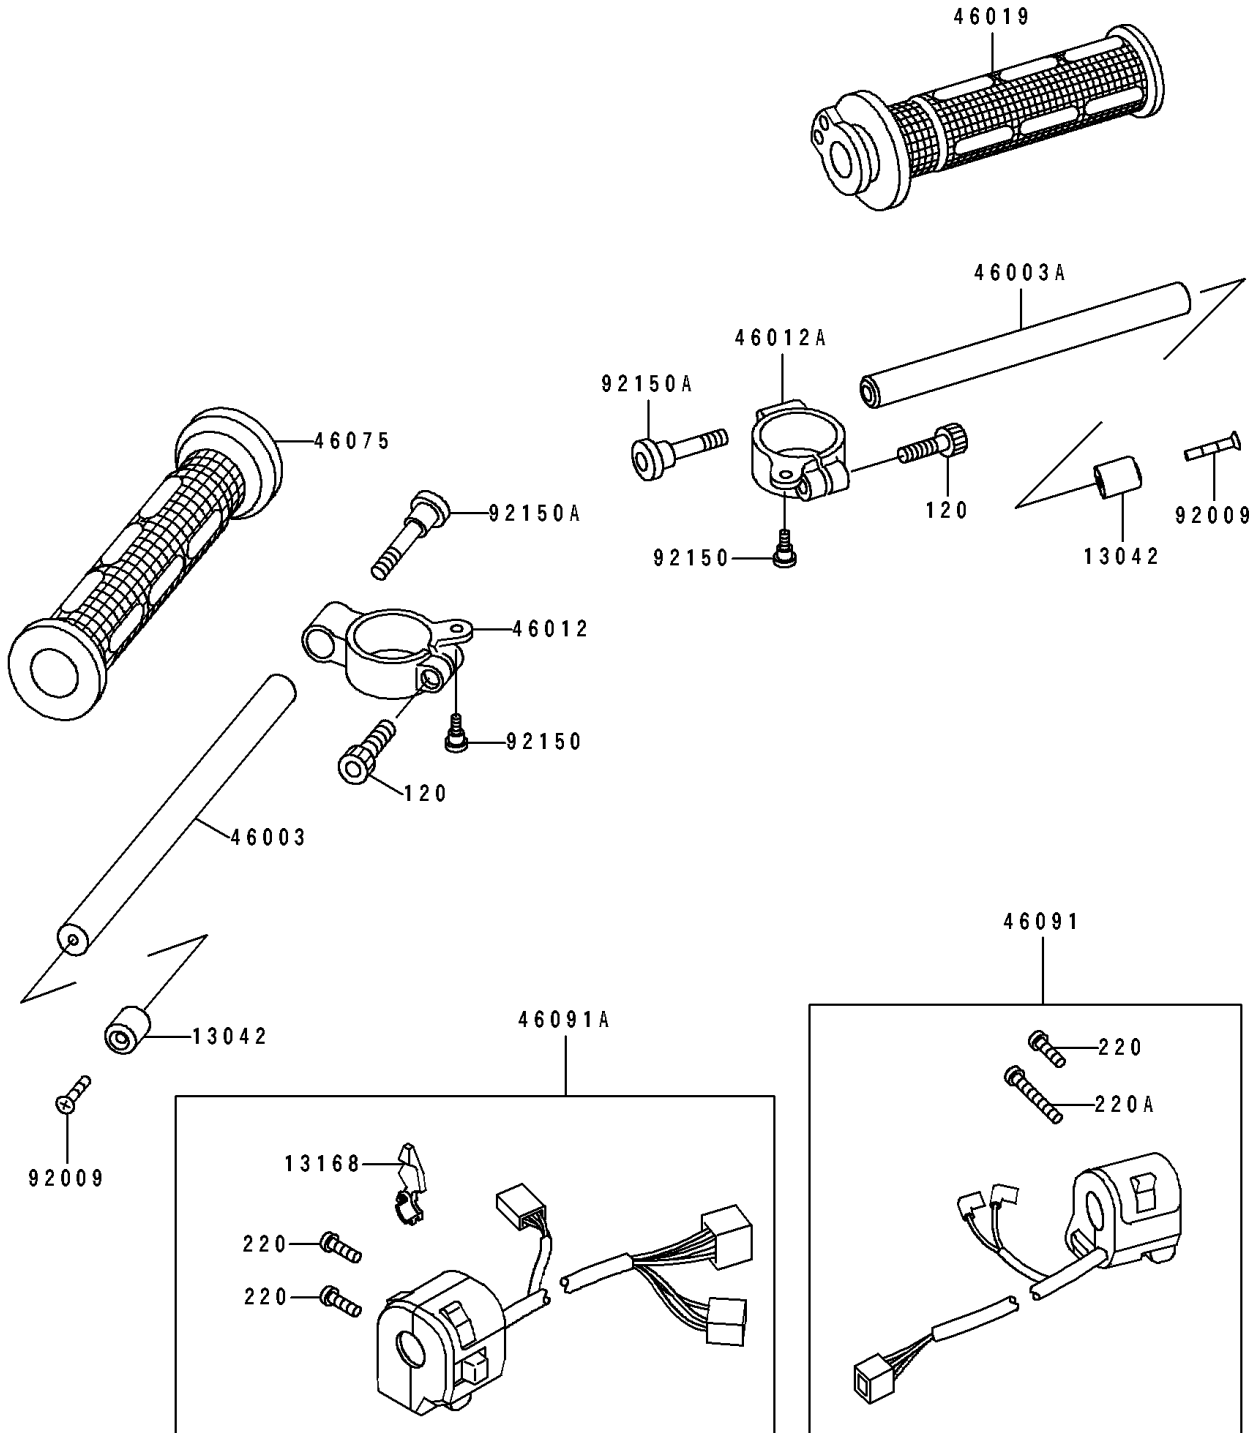

1993 Ninja® ZX™ -7 PARTS DIAGRAM

Handlebar

F2310

1993 Ninja® ZX™ -7 PARTS LIST

Handlebar

ITEM NAME	PART NUMBER	QUANTITY
WEIGHT,HANDLE (Ref # 13042)	13042-1069	2
LEVER,CHOKE (Ref # 13168)	13168-1516	1
HANDLE,LH (Ref # 46003)	46003-1377	1
HANDLE,RH (Ref # 46003A)	46003-1378	1
HOLDER-HANDLE,LH (Ref # 46012)	46012-1236	1
HOLDER-HANDLE,RH (Ref # 46012A)	46012-1237	1
GRIP-ASSY,THROTTLE (Ref # 46019)	46019-1077	1
GRIP,LH (Ref # 46075)	46075-1088	1
HOUSING-ASSY-CONTROL,RH (Ref # 46091)	46091-1591	1
HOUSING-ASSY-CONTROL,LH (Ref # 46091A)	46091-1592	1
SCREW,8X45 (Ref # 92009)	92009-1257	2
BOLT,6MM (Ref # 92150)	92150-1090	2
BOLT,SOCKET,10X37 (Ref # 92150A)	92150-1469	2
BOLT-SOCKET,8X30 (Ref # 120)	120P0830	2
SCREW-PAN-CROS (Ref # 220)	220C0525	3
SCREW-PAN-CROS (Ref # 220A)	220C0540	1