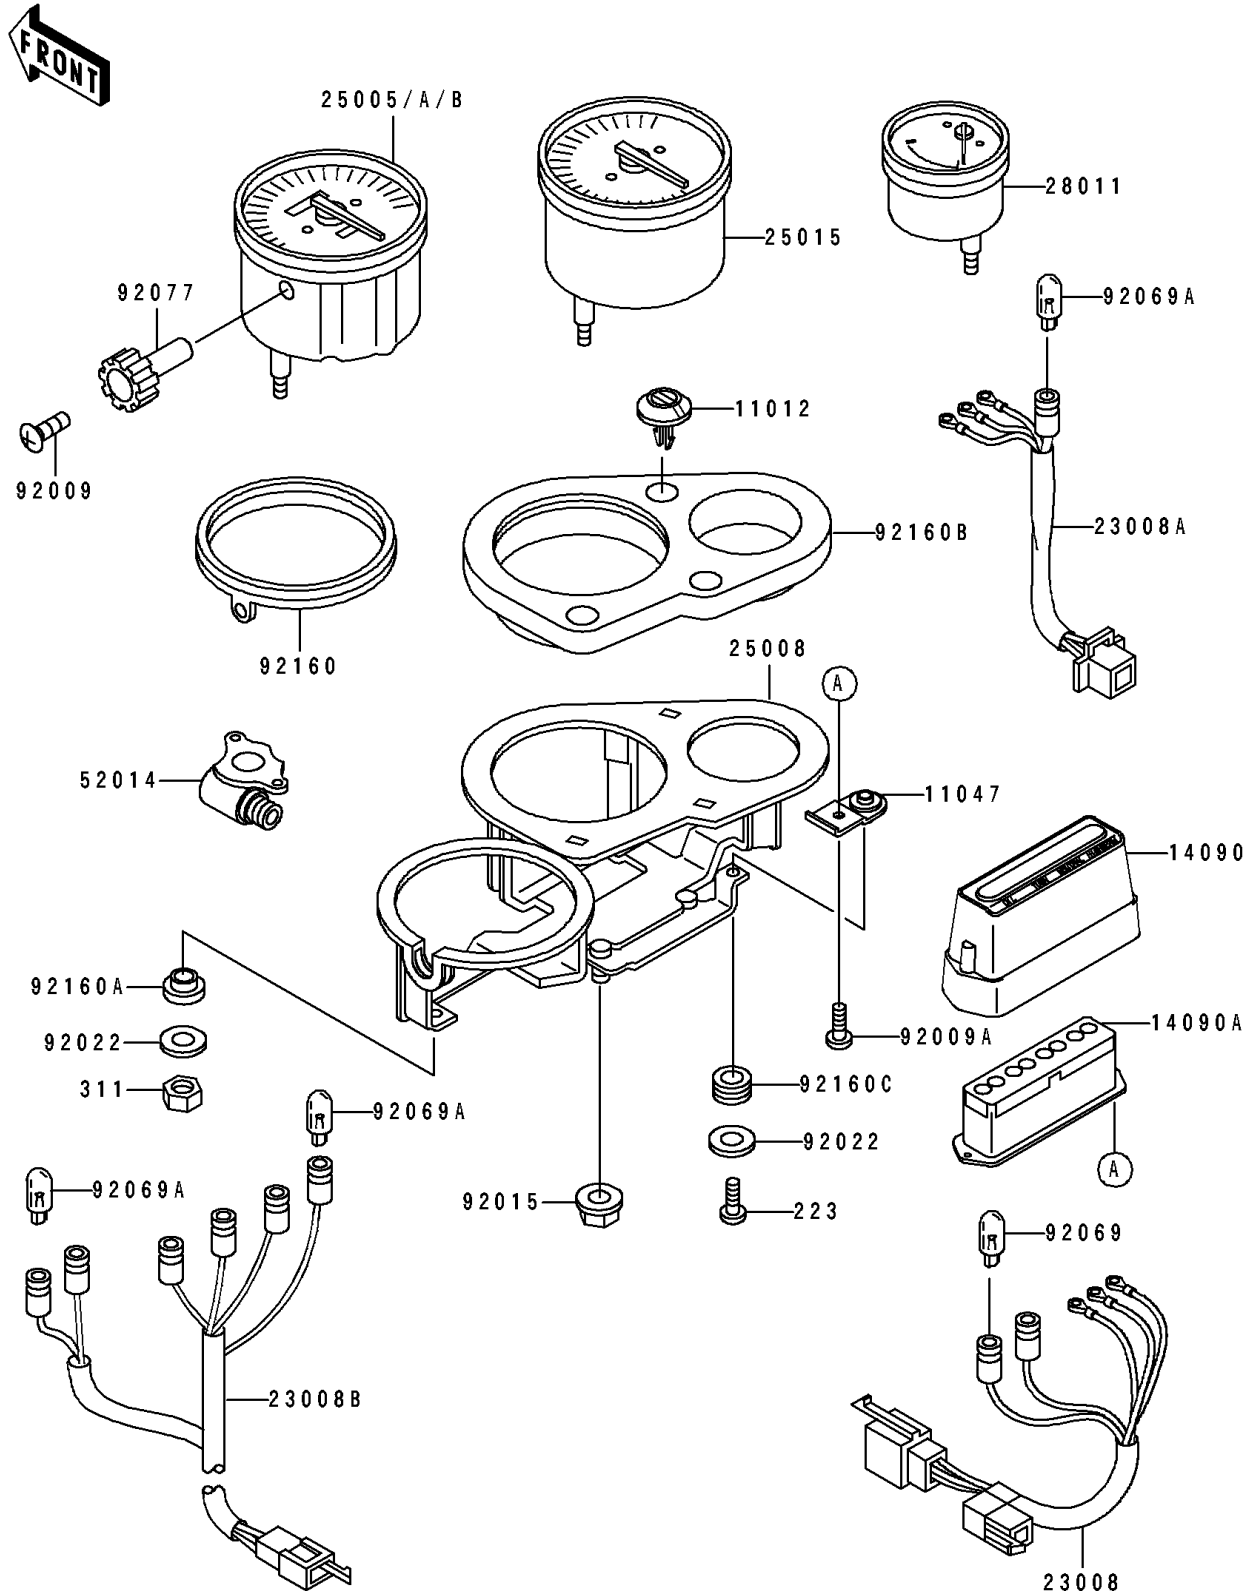

1993 Ninja® ZX™ -7 PARTS DIAGRAM

Meter(s)

F2530

1993 Ninja® ZX™-7 PARTS LIST

Meter(s)

ITEM NAME	PART NUMBER	QUANTITY
CAP (Ref # 11012)	11012-1779	3
BRACKET,PILOT BOX (Ref # 11047)	11047-1557	2
COVER,PILOT BOX,UPP (Ref # 14090)	14090-1072	1
COVER,PILOT BOX,LWR (Ref # 14090A)	14090-1073	1
SOCKET-ASSY,TACHOMETER (Ref # 23008)	23008-1386	1
SOCKET-ASSY,TEMP METER (Ref # 23008A)	23008-1388	1
SOCKET-ASSY,SPEEDOMETER (Ref # 23008B)	23008-1465	1
SPEEDOMETER,KPH (Ref # 25005)	25005-1522	1
SPEEDOMETER,MPH (Ref # 25005A)	25005-1544	1
BRACKET-METER (Ref # 25008)	25008-1175	1
TACHOMETER,X1000R/MIN (Ref # 25015)	25015-1316	1
METER,TEMP (Ref # 28011)	28011-1129	1
ELBOW (Ref # 52014)	52014-1081	1
SCREW,2X6,BLACK (Ref # 92009)	92009-1172	1
SCREW,TAPPING,3X16 (Ref # 92009A)	92009-1391	2
NUT,FLANGED,6MM (Ref # 92015)	92015-1233	2
WASHER,4.3X12.5X1 (Ref # 92022)	92022-1949	8
BULB,12V3W T-7 (Ref # 92069)	92069-1020	2
BULB,12V 3W (Ref # 92069A)	92069-1068	7
KNOB,METER (Ref # 92077)	92077-1073	1
DAMPER,SPEEDOMETER (Ref # 92160)	92160-1064	1
DAMPER (Ref # 92160A)	92160-1068	6
DAMPER,TACHO&TEMP METER (Ref # 92160B)	92160-1274	1
DAMPER,PILOT BOX (Ref # 92160C)	92160-1320	2
SCREW-PAN-WS-CROS,4X6 (Ref # 223)	223C0406	2
NUT-HEX (Ref # 311)	311C0400	6