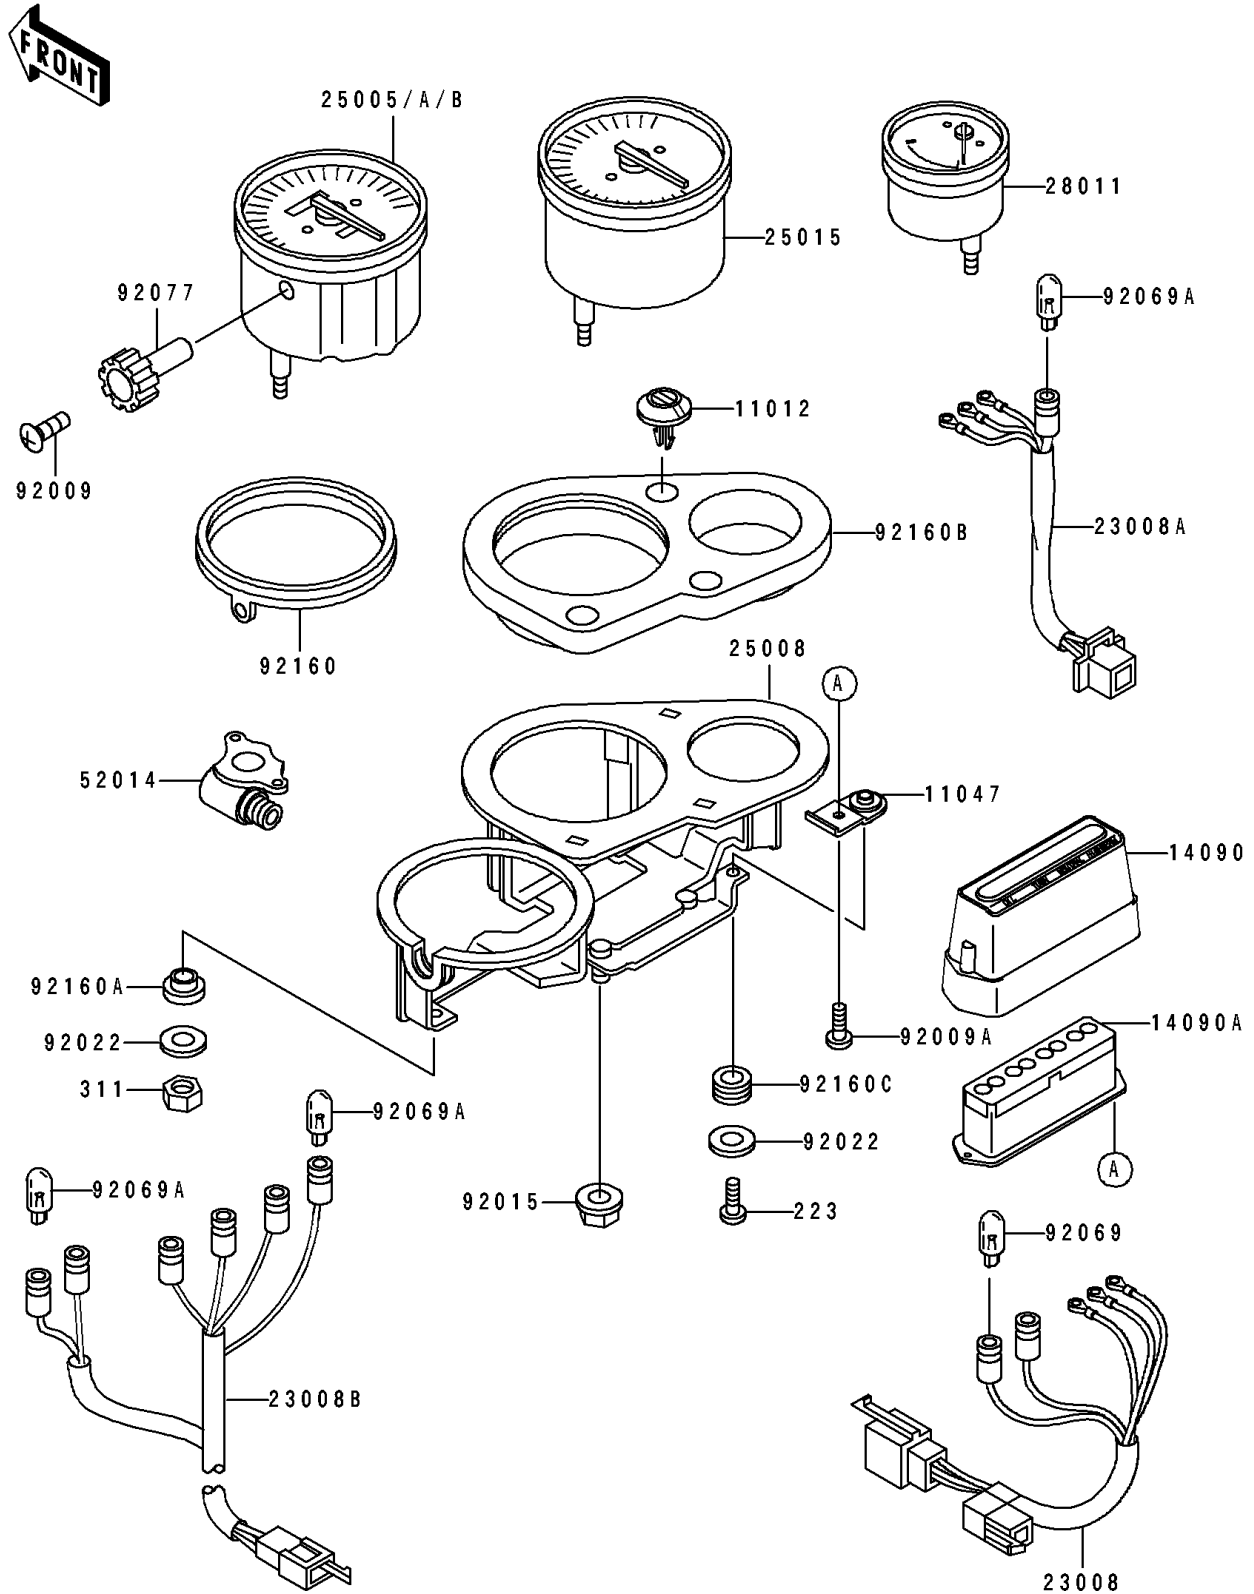

1993 Ninja® ZX™ -7 PARTS DIAGRAM

Meter(s)

F2530

1993 Ninja® ZX™ -7 PARTS LIST

Meter(s)

ITEM NAME	PART NUMBER	QUANTITY
CAP (Ref # 11012)	11012-1779	3
BRACKET,PILOT BOX (Ref # 11047)	11047-1557	2
COVER,PILOT BOX,UPP (Ref # 14090)	14090-1072	1
COVER,PILOT BOX,LWR (Ref # 14090A)	14090-1073	1
SOCKET-ASSY,TACHOMETER (Ref # 23008)	23008-1386	1
SOCKET-ASSY,TEMP METER (Ref # 23008A)	23008-1388	1
SOCKET-ASSY,SPEEDOMETER (Ref # 23008B)	23008-1465	1
SPEEDOMETER,KPH (Ref # 25005)	25005-1522	1
SPEEDOMETER,MPH (Ref # 25005A)	25005-1544	1
BRACKET-METER (Ref # 25008)	25008-1175	1
TACHOMETER,X1000R/MIN (Ref # 25015)	25015-1316	1
METER,TEMP (Ref # 28011)	28011-1129	1
ELBOW (Ref # 52014)	52014-1081	1
SCREW,2X6,BLACK (Ref # 92009)	92009-1172	1
SCREW,TAPPING,3X16 (Ref # 92009A)	92009-1391	2
NUT,FLANGED,6MM (Ref # 92015)	92015-1233	2
WASHER,4.3X12.5X1 (Ref # 92022)	92022-1949	8
BULB,12V3W T-7 (Ref # 92069)	92069-1020	2
BULB,12V 3W (Ref # 92069A)	92069-1068	7
KNOB,METER (Ref # 92077)	92077-1073	1
DAMPER,SPEEDOMETER (Ref # 92160)	92160-1064	1
DAMPER (Ref # 92160A)	92160-1068	6
DAMPER,TACHO&TEMP METER (Ref # 92160B)	92160-1274	1
DAMPER,PILOT BOX (Ref # 92160C)	92160-1320	2
SCREW-PAN-WS-CROS,4X6 (Ref # 223)	223C0406	2
NUT-HEX (Ref # 311)	311C0400	6