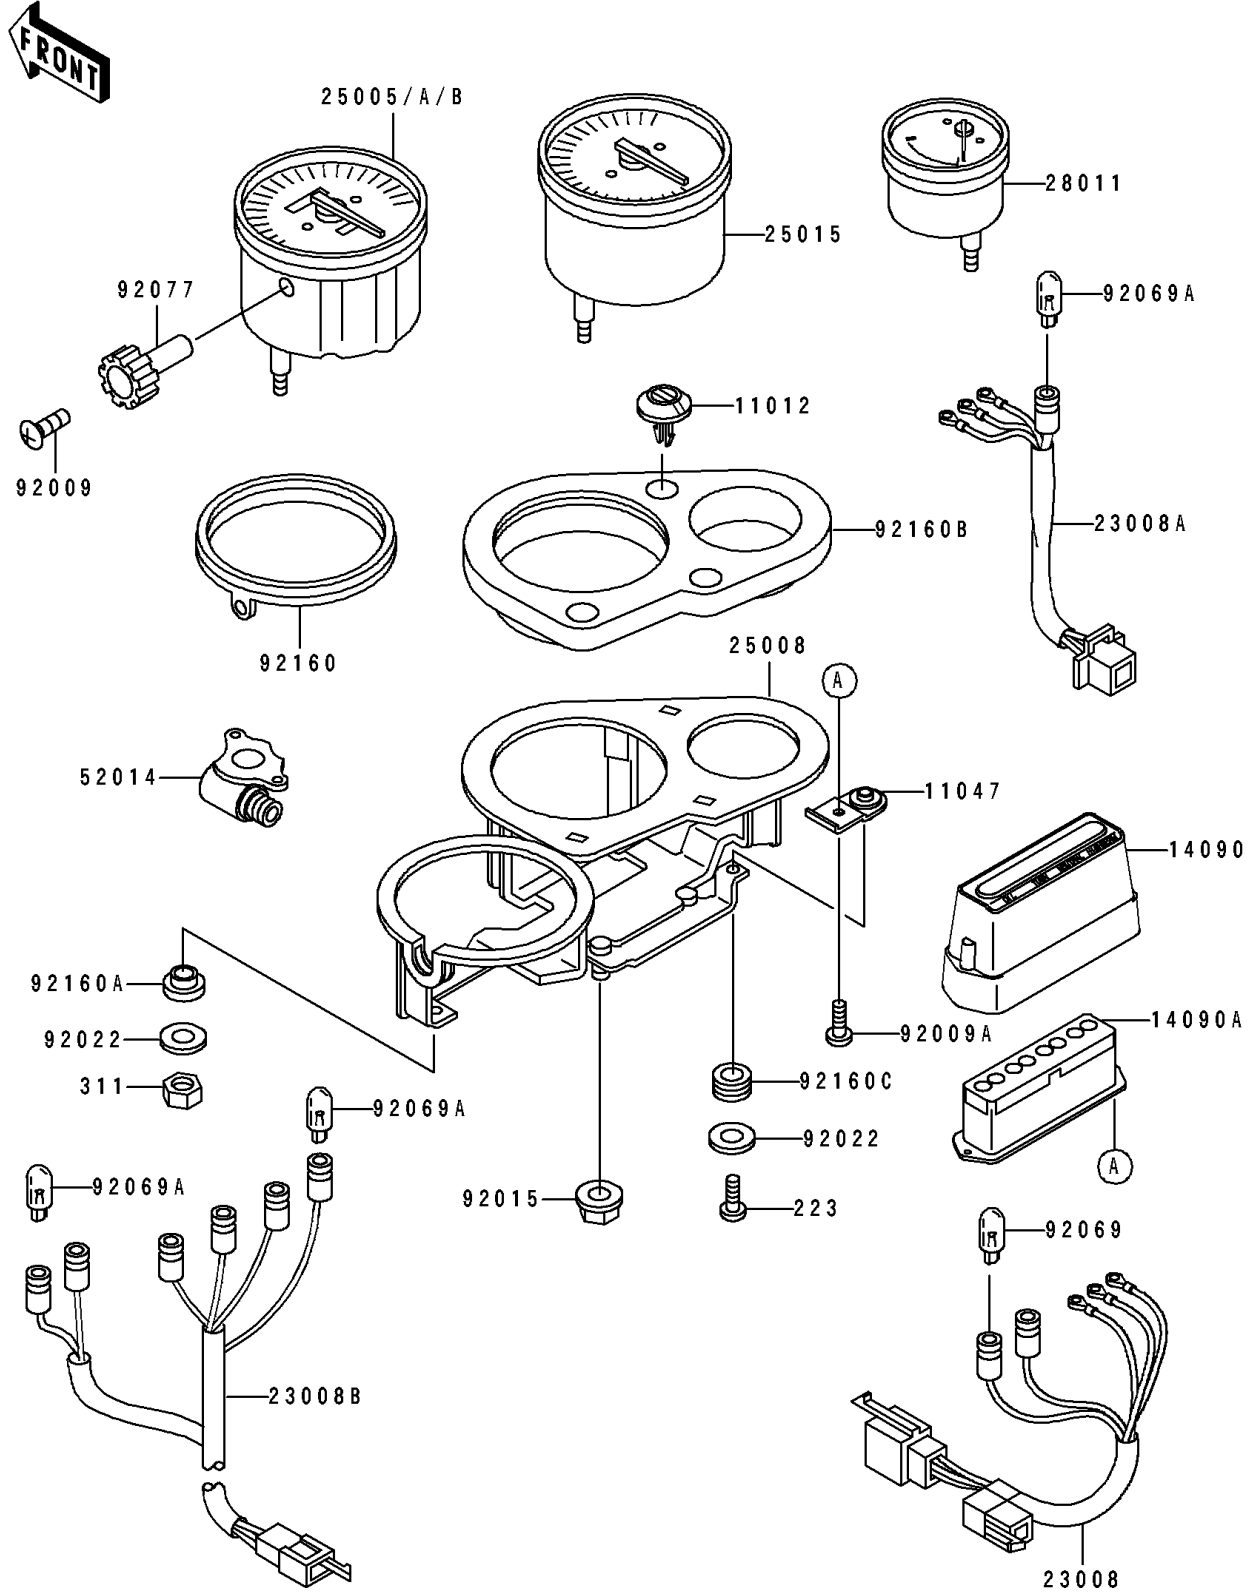

1994 Ninja® ZX™ -7 PARTS DIAGRAM

Meter(s)

F2530

1994 Ninja® ZX™-7 PARTS LIST

Meter(s)

ITEM NAME	PART NUMBER	QUANTITY
CAP (Ref # 11012)	11012-1779	3
BRACKET,PILOT BOX (Ref # 11047)	11047-1557	2
COVER,PILOT BOX,UPP (Ref # 14090)	14090-1072	1
COVER,PILOT BOX,LWR (Ref # 14090A)	14090-1073	1
SOCKET-ASSY,TACHOMETER (Ref # 23008)	23008-1386	1
SOCKET-ASSY,TEMP METER (Ref # 23008A)	23008-1388	1
SOCKET-ASSY,SPEEDOMETER (Ref # 23008B)	23008-1465	1
SPEEDOMETER,KPH (Ref # 25005)	25005-1522	1
SPEEDOMETER,MPH (Ref # 25005A)	25005-1544	1
BRACKET-METER (Ref # 25008)	25008-1175	1
TACHOMETER,X1000R/MIN (Ref # 25015)	25015-1316	1
METER,TEMP (Ref # 28011)	28011-1129	1
ELBOW (Ref # 52014)	52014-1081	1
SCREW,2X6,BLACK (Ref # 92009)	92009-1172	1
SCREW,TAPPING,3X16 (Ref # 92009A)	92009-1391	2
NUT,FLANGED,6MM (Ref # 92015)	92015-1233	2
WASHER,4.3X12.5X1 (Ref # 92022)	92022-1949	8
BULB,12V3W T-7 (Ref # 92069)	92069-1020	2
BULB,12V 3W (Ref # 92069A)	92069-1068	7
KNOB,METER (Ref # 92077)	92077-1073	1
DAMPER,SPEEDOMETER (Ref # 92160)	92160-1064	1
DAMPER (Ref # 92160A)	92160-1068	6
DAMPER,TACHO&TEMP METER (Ref # 92160B)	92160-1274	1
DAMPER,PILOT BOX (Ref # 92160C)	92160-1320	2
SCREW-PAN-WS-CROS,4X6 (Ref # 223)	223C0406	2
NUT-HEX (Ref # 311)	311C0400	6