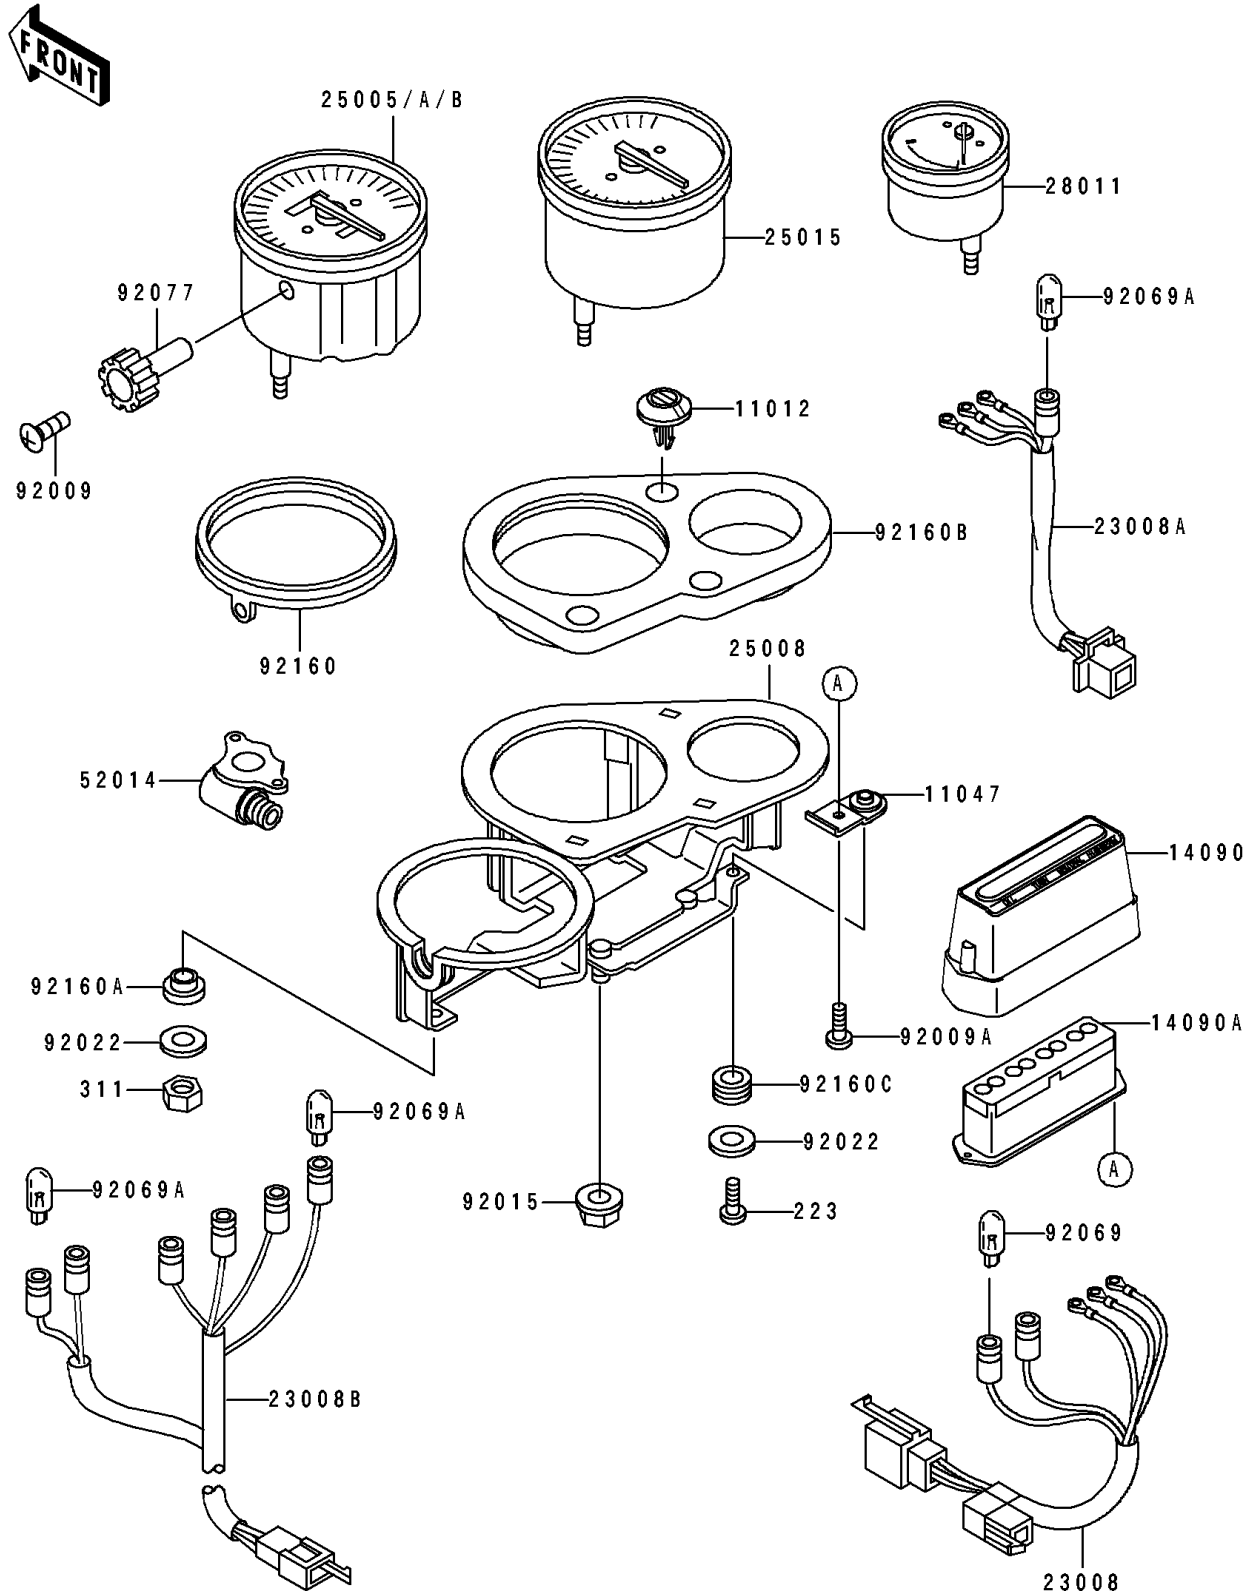

# 1994 Ninja® ZX™ -7 PARTS DIAGRAM

Meter(s)

F2530

# 1994 Ninja® ZX™-7 PARTS LIST

Meter(s)

ITEM NAME	PART NUMBER	QUANTITY
CAP (Ref # 11012)	11012-1779	3
BRACKET,PILOT BOX (Ref # 11047)	11047-1557	2
COVER,PILOT BOX,UPP (Ref # 14090)	14090-1072	1
COVER,PILOT BOX,LWR (Ref # 14090A)	14090-1073	1
SOCKET-ASSY,TACHOMETER (Ref # 23008)	23008-1386	1
SOCKET-ASSY,TEMP METER (Ref # 23008A)	23008-1388	1
SOCKET-ASSY,SPEEDOMETER (Ref # 23008B)	23008-1465	1
SPEEDOMETER,KPH (Ref # 25005)	25005-1522	1
SPEEDOMETER,MPH (Ref # 25005A)	25005-1544	1
BRACKET-METER (Ref # 25008)	25008-1175	1
TACHOMETER,X1000R/MIN (Ref # 25015)	25015-1316	1
METER,TEMP (Ref # 28011)	28011-1129	1
ELBOW (Ref # 52014)	52014-1081	1
SCREW,2X6,BLACK (Ref # 92009)	92009-1172	1
SCREW,TAPPING,3X16 (Ref # 92009A)	92009-1391	2
NUT,FLANGED,6MM (Ref # 92015)	92015-1233	2
WASHER,4.3X12.5X1 (Ref # 92022)	92022-1949	8
BULB,12V3W T-7 (Ref # 92069)	92069-1020	2
BULB,12V 3W (Ref # 92069A)	92069-1068	7
KNOB,METER (Ref # 92077)	92077-1073	1
DAMPER,SPEEDOMETER (Ref # 92160)	92160-1064	1
DAMPER (Ref # 92160A)	92160-1068	6
DAMPER,TACHO&TEMP METER (Ref # 92160B)	92160-1274	1
DAMPER,PILOT BOX (Ref # 92160C)	92160-1320	2
SCREW-PAN-WS-CROS,4X6 (Ref # 223)	223C0406	2
NUT-HEX (Ref # 311)	311C0400	6