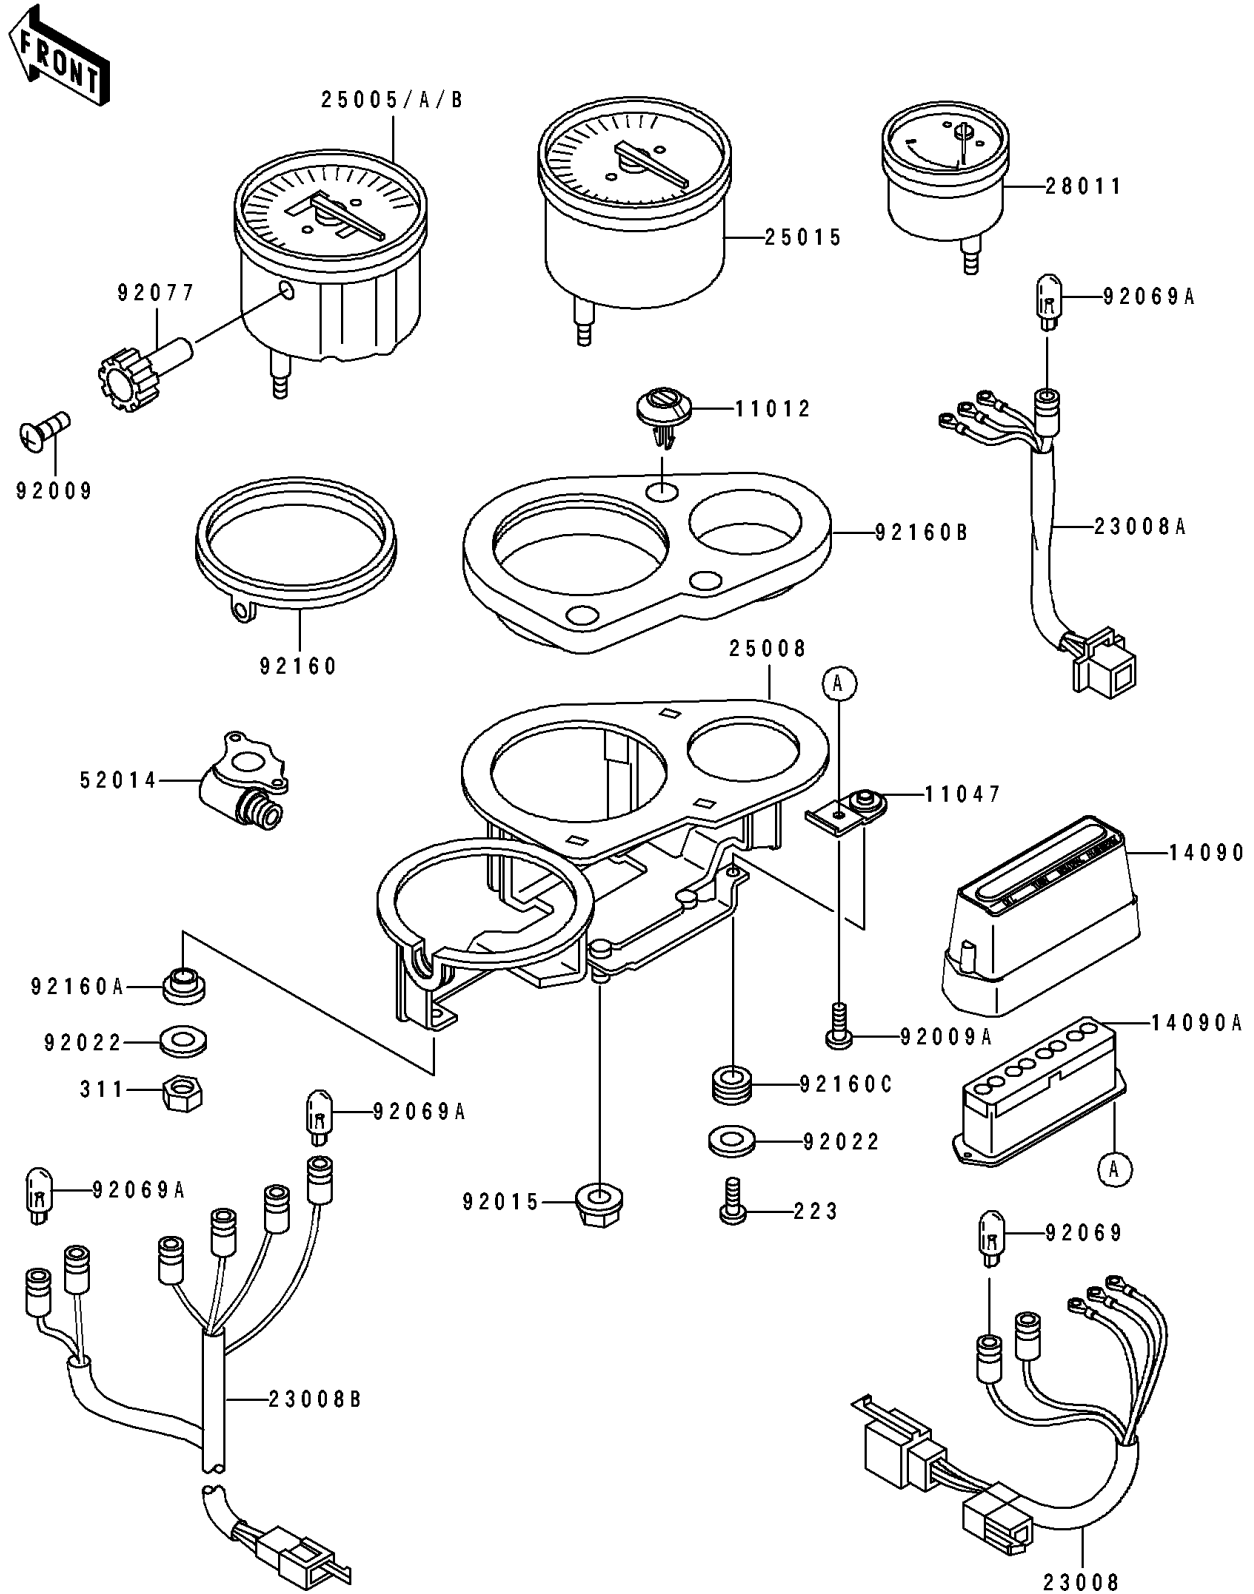

1995 Ninja® ZX™ -7 PARTS DIAGRAM

Meter(s)

F2530

1995 Ninja® ZX™ -7 PARTS LIST

Meter(s)

ITEM NAME	PART NUMBER	QUANTITY
CAP (Ref # 11012)	11012-1779	3
BRACKET,PILOT BOX (Ref # 11047)	11047-1557	2
COVER,PILOT BOX,UPP (Ref # 14090)	14090-1072	1
COVER,PILOT BOX,LWR (Ref # 14090A)	14090-1073	1
SOCKET-ASSY,TACHOMETER (Ref # 23008)	23008-1386	1
SOCKET-ASSY,TEMP METER (Ref # 23008A)	23008-1388	1
SOCKET-ASSY,SPEEDOMETER (Ref # 23008B)	23008-1465	1
SPEEDOMETER,KPH (Ref # 25005)	25005-1522	1
SPEEDOMETER,MPH (Ref # 25005B)	25005-1545	1
BRACKET-METER (Ref # 25008)	25008-1175	1
TACHOMETER,X1000R/MIN (Ref # 25015)	25015-1316	1
METER,TEMP (Ref # 28011)	28011-1129	1
ELBOW (Ref # 52014)	52014-1081	1
SCREW,2X6,BLACK (Ref # 92009)	92009-1172	1
SCREW,TAPPING,3X16 (Ref # 92009A)	92009-1391	2
NUT,FLANGED,6MM (Ref # 92015)	92015-1233	2
WASHER,4.3X12.5X1 (Ref # 92022)	92022-1949	8
BULB,12V3W T-7 (Ref # 92069)	92069-1020	2
BULB,12V 3W (Ref # 92069A)	92069-1068	7
KNOB,METER (Ref # 92077)	92077-1073	1
DAMPER,SPEEDOMETER (Ref # 92160)	92160-1064	1
DAMPER (Ref # 92160A)	92160-1068	6
DAMPER,TACHO&TEMP METER (Ref # 92160B)	92160-1274	1
DAMPER,PILOT BOX (Ref # 92160C)	92160-1320	2
SCREW-PAN-WS-CROS,4X6 (Ref # 223)	223C0406	2
NUT-HEX (Ref # 311)	311C0400	6