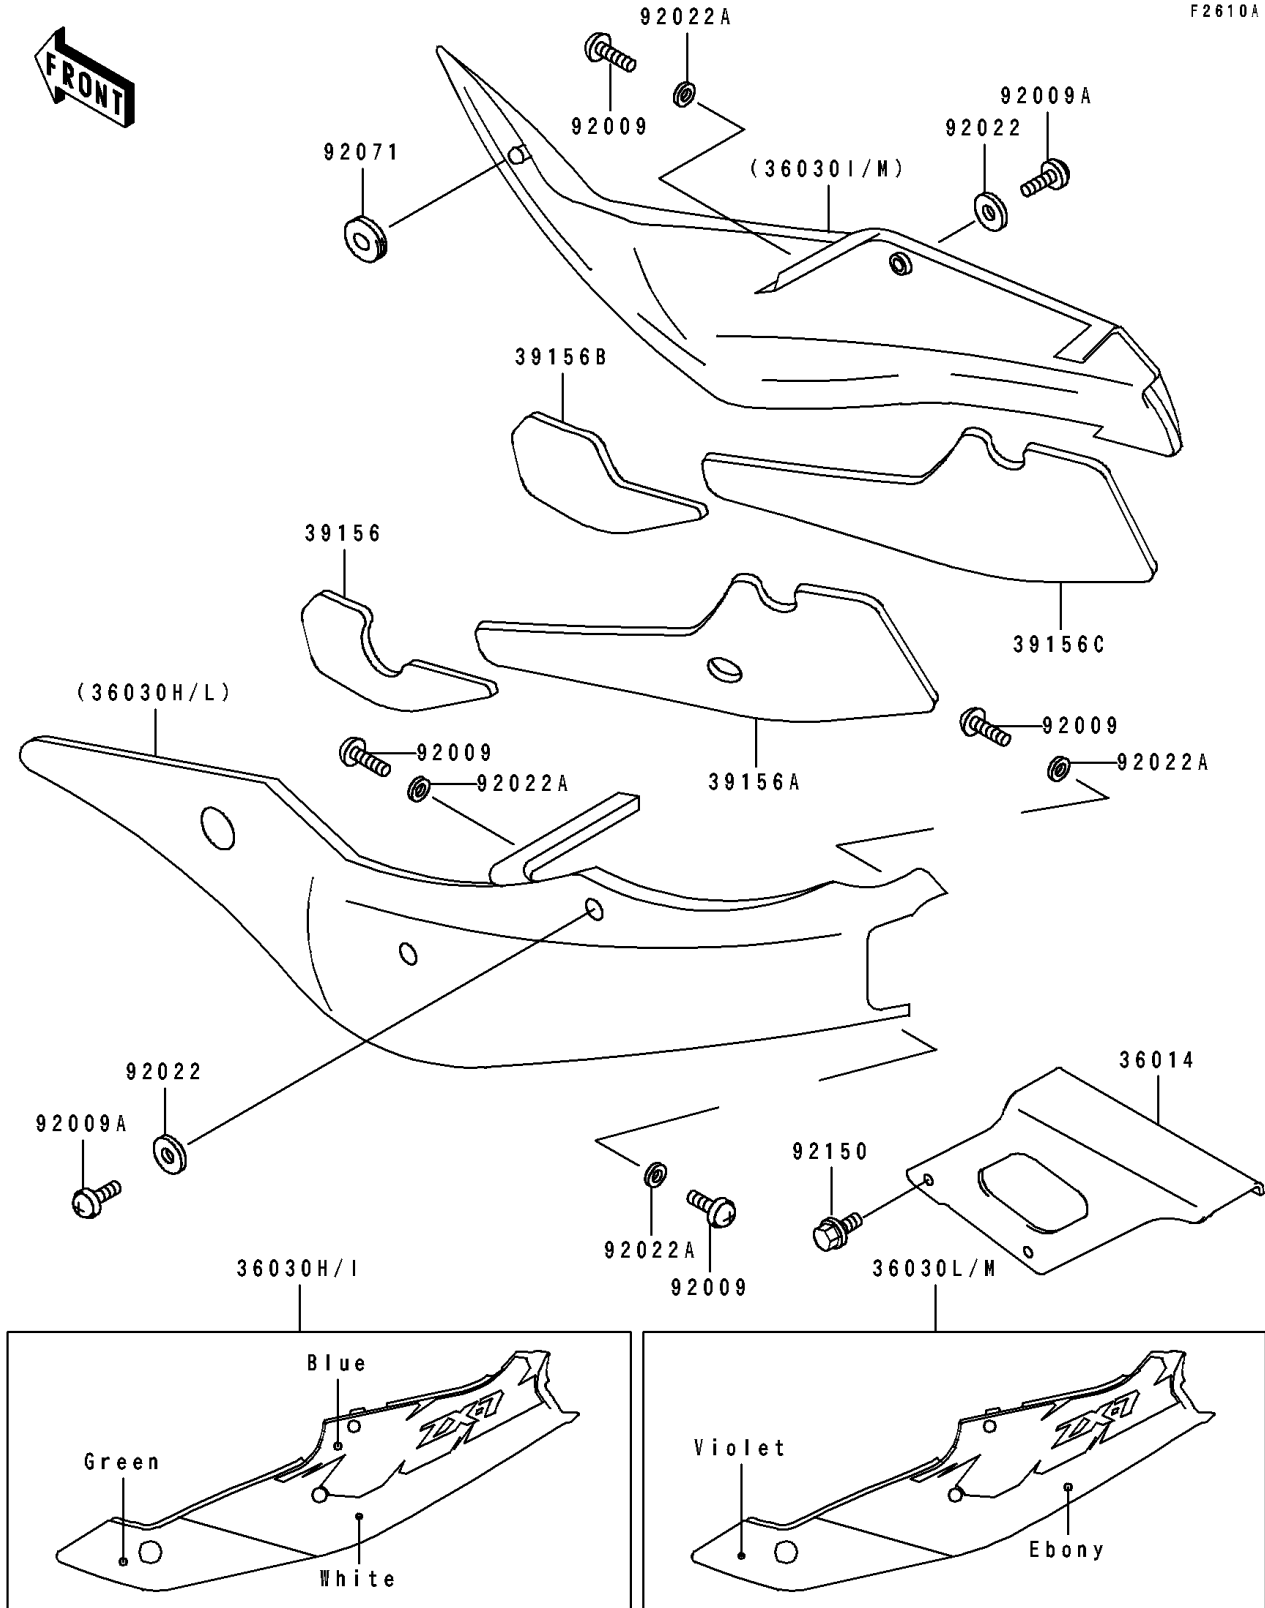

1994 Ninja® ZX™-7 PARTS DIAGRAM

Side Covers/Chain Cover(ZX750-L2)

F2610A

1994 Ninja® ZX™-7 PARTS LIST

Side Covers/Chain Cover(ZX750-L2)

ITEM NAME	PART NUMBER	QUANTITY
CASE-CHAIN (Ref # 36014)	36014-1176	1
COVER-SIDE,LH,GREEN/WHITE (Ref # 36030H)	36030-5272-CK	1
COVER-SIDE,RH,GREEN/WHITE (Ref # 36030I)	36030-5273-CK	1
COVER-SIDE,LH,EBONY/VIOLET (Ref # 36030L)	36030-5276-74	1
COVER-SIDE,RH,EBONY/VIOLET (Ref # 36030M)	36030-5277-74	1
PAD,SIDE COVER,LH,FR (Ref # 39156)	39156-1316	1
PAD,SIDE COVER,LH,RR (Ref # 39156A)	39156-1317	1
PAD,SIDE COVER,RH,FR (Ref # 39156B)	39156-1318	1
PAD,SIDE COVER,RH,RR (Ref # 39156C)	39156-1319	1
SCREW,5X16 (Ref # 92009)	92009-1654	6
SCREW,6X14 (Ref # 92009A)	92009-1662	2
WASHER,6.5X16X1 (Ref # 92022)	92022-1143	2
WASHER,NYLON,5.3X11.5X1.5 (Ref # 92022A)	92022-1521	6
GROMMET (Ref # 92071)	92071-1043	2
BOLT,FLANGED,6X12 (Ref # 92150)	92150-1235	2