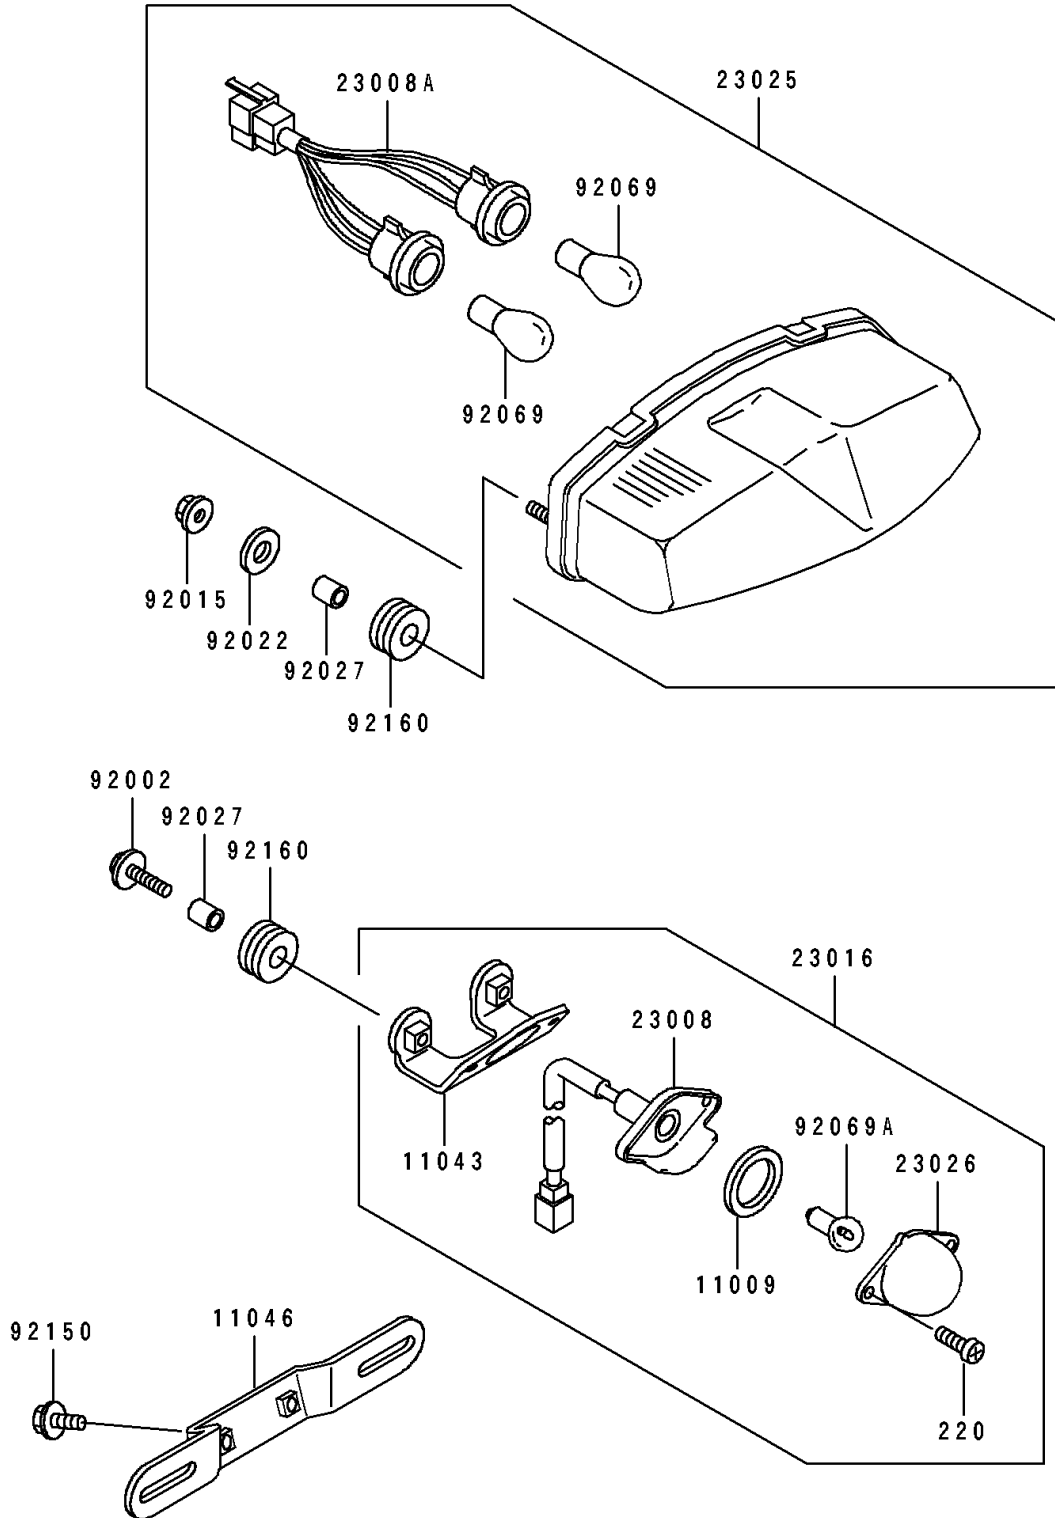

1995 Ninja® ZX™ -7 PARTS DIAGRAM

Taillight(s)

F2720

1995 Ninja® ZX™ -7 PARTS LIST

Taillight(s)

ITEM NAME	PART NUMBER	QUANTITY
GASKET,LICENSE PLATE LAMP (Ref # 11009)	11009-1372	1
BRACKET,LICENSE PLATE LAMP (Ref # 11043)	11043-1497	1
BRACKET,LICENSE (Ref # 11046)	11046-1504	1
SOCKET-ASSY,LICENSE PLATE LAMP (Ref # 23008)	23008-1221	1
SOCKET-ASSY,TAIL LAMP (Ref # 23008A)	23008-1413	1
LAMP-ASSY,LICENSE PLATE (Ref # 23016)	23016-1053	1
LAMP-TAIL (Ref # 23025)	23025-1219	1
LENS,LAMP (Ref # 23026)	23026-1054	1
BOLT,6X25 (Ref # 92002)	92002-1135	2
NUT,FLANGED,6MM (Ref # 92015)	92015-1367	3
WASHER,6.5X20X1.6 (Ref # 92022)	92022-1557	3
COLLAR,6.8X10X12 (Ref # 92027)	92027-162	5
BULB,12V 27/8W (Ref # 92069)	92069-059	2
BULB,12V 8W (Ref # 92069A)	92069-1012	1
BOLT,6X14 (Ref # 92150)	92150-1133	2
DAMPER (Ref # 92160)	92160-1162	5
SCREW-PAN-CROS (Ref # 220)	220B0410	2