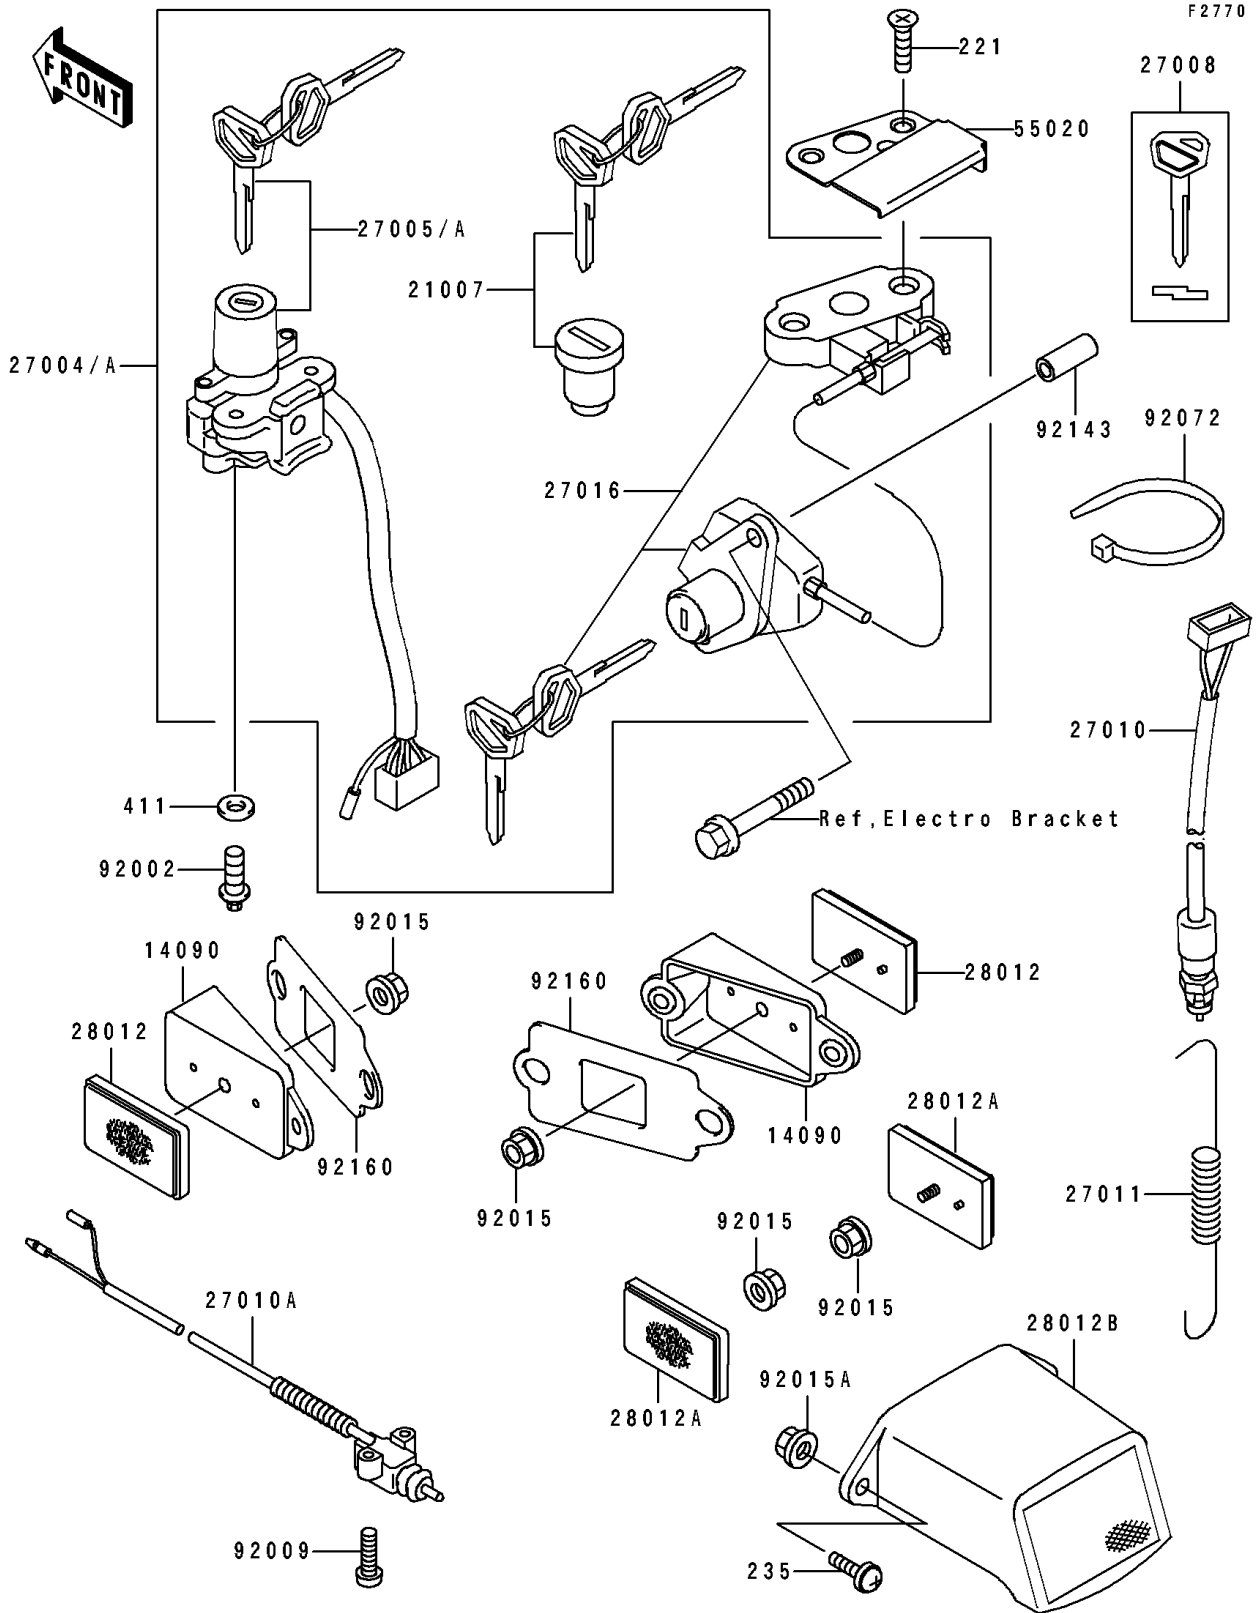

1995 Ninja® ZX™ -7 PARTS DIAGRAM

Ignition Switch/Locks/Reflectors

1995 Ninja® ZX™ -7 PARTS LIST

Ignition Switch/Locks/Reflectors

ITEM NAME	PART NUMBER	QUANTITY
COVER,REFLECTOR (Ref # 14090)	14090-1264	2
ROTOR,LOCK,TANK CAP (Ref # 21007)	21007-5035	1
SWITCH-ASSY (Ref # 27004A)	27004-5476	1
SWITCH-ASSY-IGNITION (Ref # 27005A)	27005-1179	1
KEY-LOCK,BLANK (Ref # 27008)	27008-1170	1
SWITCH,BRAKE LAMP (Ref # 27010)	27010-1093	1
SWITCH,SIDE STAND (Ref # 27010A)	27010-1223	1
SPRING,BRAKE LAMP SWITCH (Ref # 27011)	27011-011	1
LOCK-ASSY,SEAT (Ref # 27016)	27016-5196	1
REFLECTOR-REFLEX (Ref # 28012)	28012-1003	2
REFLECTOR-REFLEX,RR (Ref # 28012A)	28012-1054	2
REFLECTOR-REFLEX,RR (Ref # 28012B)	28012-1066	1
GUARD,SEAT LOCK (Ref # 55020)	55020-1483	1
BOLT,TORX,6X16 (Ref # 92002)	92002-1333	2
SCREW,5X20 (Ref # 92009)	92009-1459	2
NUT,FLANGED,5MM (Ref # 92015)	92015-1259	4
NUT,FLANGED,6MM (Ref # 92015A)	92015-1367	2
BAND,L=185 (Ref # 92072)	92072-1195	1
COLLAR,6.8X10X42 (Ref # 92143)	92143-1072	2
DAMPER,REFLECTOR (Ref # 92160)	92160-1395	2
SCREW-CSK-CROS,6X20 (Ref # 221)	221B0620	2
SCREW-PAN-WP-CROS (Ref # 235)	235C0620	2
WASHER-PLAIN,6MM (Ref # 411)	411E0600	2