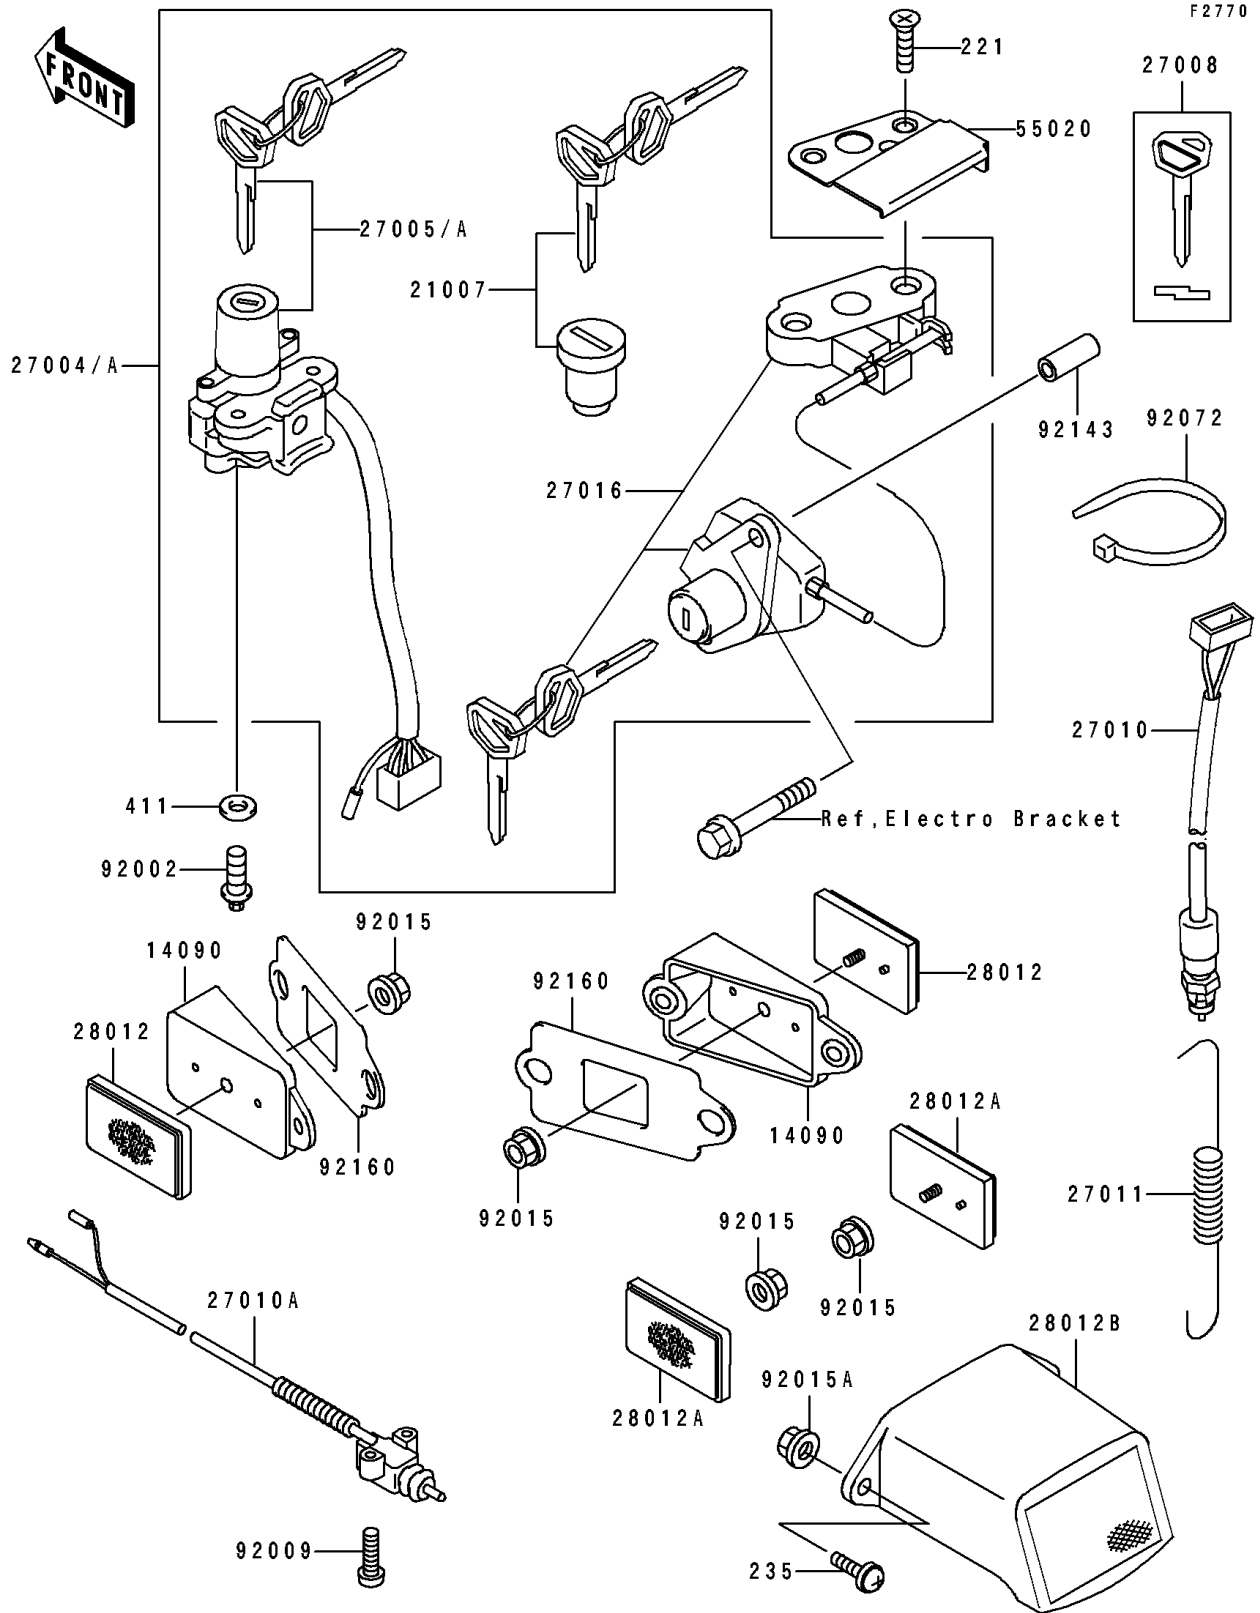

1995 Ninja® ZX™ -7 PARTS DIAGRAM

Ignition Switch/Locks/Reflectors

1995 Ninja® ZX™ -7 PARTS LIST

Ignition Switch/Locks/Reflectors

ITEM NAME	PART NUMBER	QUANTITY
COVER,REFLECTOR (Ref # 14090)	14090-1264	2
ROTOR,LOCK,TANK CAP (Ref # 21007)	21007-5035	1
SWITCH-ASSY (Ref # 27004A)	27004-5476	1
SWITCH-ASSY-IGNITION (Ref # 27005A)	27005-1179	1
KEY-LOCK,BLANK (Ref # 27008)	27008-1170	1
SWITCH,BRAKE LAMP (Ref # 27010)	27010-1093	1
SWITCH,SIDE STAND (Ref # 27010A)	27010-1223	1
SPRING,BRAKE LAMP SWITCH (Ref # 27011)	27011-011	1
LOCK-ASSY,SEAT (Ref # 27016)	27016-5196	1
REFLECTOR-REFLEX (Ref # 28012)	28012-1003	2
REFLECTOR-REFLEX,RR (Ref # 28012A)	28012-1054	2
REFLECTOR-REFLEX,RR (Ref # 28012B)	28012-1066	1
GUARD,SEAT LOCK (Ref # 55020)	55020-1483	1
BOLT,TORX,6X16 (Ref # 92002)	92002-1333	2
SCREW,5X20 (Ref # 92009)	92009-1459	2
NUT,FLANGED,5MM (Ref # 92015)	92015-1259	4
NUT,FLANGED,6MM (Ref # 92015A)	92015-1367	2
BAND,L=185 (Ref # 92072)	92072-1195	1
COLLAR,6.8X10X42 (Ref # 92143)	92143-1072	2
DAMPER,REFLECTOR (Ref # 92160)	92160-1395	2
SCREW-CSK-CROS,6X20 (Ref # 221)	221B0620	2
SCREW-PAN-WP-CROS (Ref # 235)	235C0620	2
WASHER-PLAIN,6MM (Ref # 411)	411E0600	2