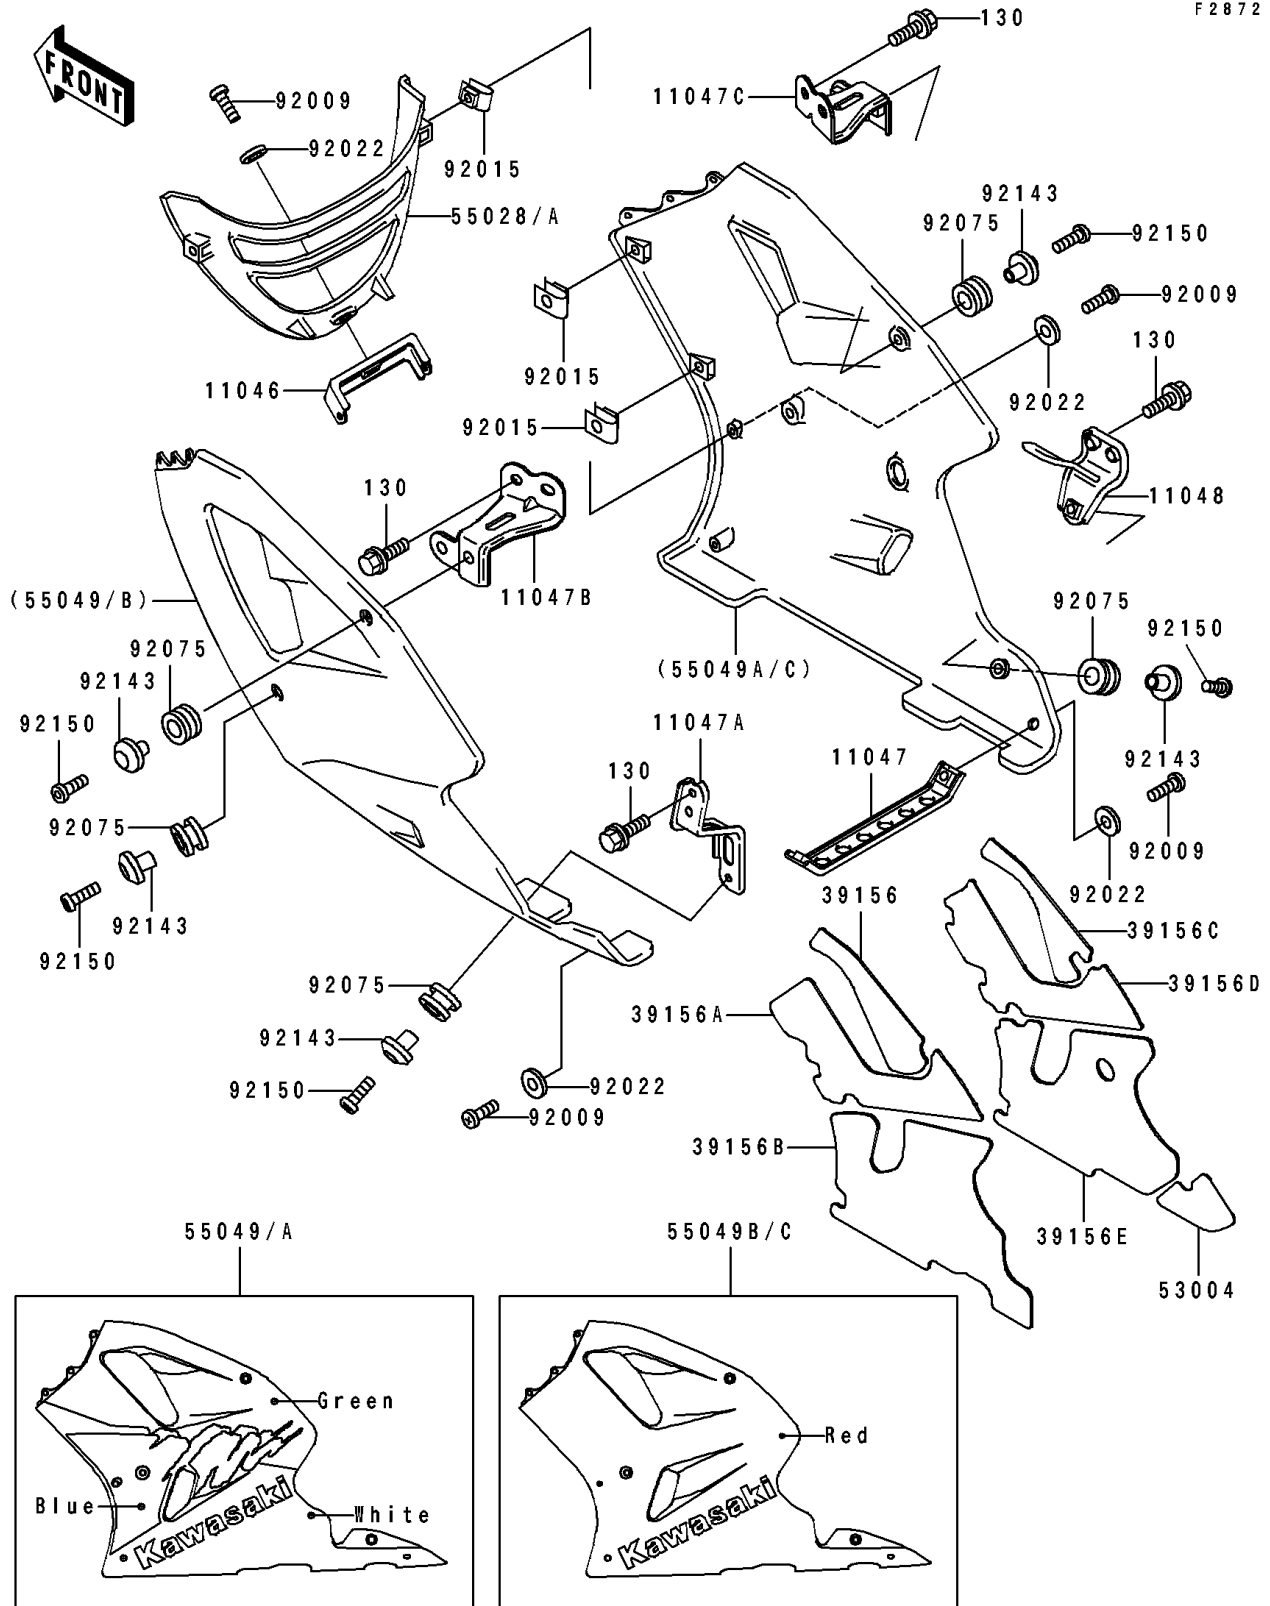

1993 Ninja® ZX™ -7 PARTS DIAGRAM

Cowling Lower(ZX750-L1)

F 2872

1993 Ninja® ZX™-7 PARTS LIST

Cowling Lowers(ZX750-L1)

ITEM NAME	PART NUMBER	QUANTITY
BRACKET,LOWER COWLING,FR (Ref # 11046)	11046-1683	1
BRACKET,LWR COWLING,RR (Ref # 11047)	11047-1258	1
BRACKET,LWR COWLING,LH,LWR (Ref # 11047A)	11047-1862	1
BRACKET,LWR COWLING,LH,UPP (Ref # 11047B)	11047-1863	1
BRACKET,LWR COWLING,RH,UPP (Ref # 11047C)	11047-1864	1
BRACKET,LWR COWLING,RH,LWR (Ref # 11048)	11048-1149	1
PAD,LWR COWLING,LH,UPP (Ref # 39156)	39156-1320	1
PAD,LWR COWLING,LH,CNT (Ref # 39156A)	39156-1321	1
PAD,LWR COWLING,LH,LWR (Ref # 39156B)	39156-1322	1
PAD,LWR COWLING,RH,UPP (Ref # 39156C)	39156-1323	1
PAD,LWR COWLING,RH,CNT (Ref # 39156D)	39156-1324	1
PAD,LWR COWLING,RH,LWR (Ref # 39156E)	39156-1325	1
MAT,LWR COWLING,RH (Ref # 53004)	53004-1084	1
COWLING,FR,C.W.RED (Ref # 55028)	55028-1288-H3	1
COWLING,FR,P.A.WHITE (Ref # 55028A)	55028-1288-R1	1
COWLING.,LWR,LH,GREEN/WHITE (Ref # 55049)	55049-5145-CK	1
COWLING.,LWR,RH,GREEN/WHITE (Ref # 55049A)	55049-5146-CK	1
COWLING.,LWR,LH,C.W.RED (Ref # 55049B)	55049-5148-H3	1
COWLING.,LWR,RH,C.W.RED (Ref # 55049C)	55049-5149-H3	1
SCREW,5X16 (Ref # 92009)	92009-1654	7
NUT,5MM (Ref # 92015)	92015-1798	6
WASHER,NYLON,5.3X11.5X1.5 (Ref # 92022)	92022-1521	7
DAMPER (Ref # 92075)	92075-1634	6
COLLAR,BLACK (Ref # 92143)	92143-1226	6
BOLT,SOCKET,6X18 (Ref # 92150)	92150-1553	6
BOLT-FLANGED,6X16,BLACK (Ref # 130)	130J0616	8