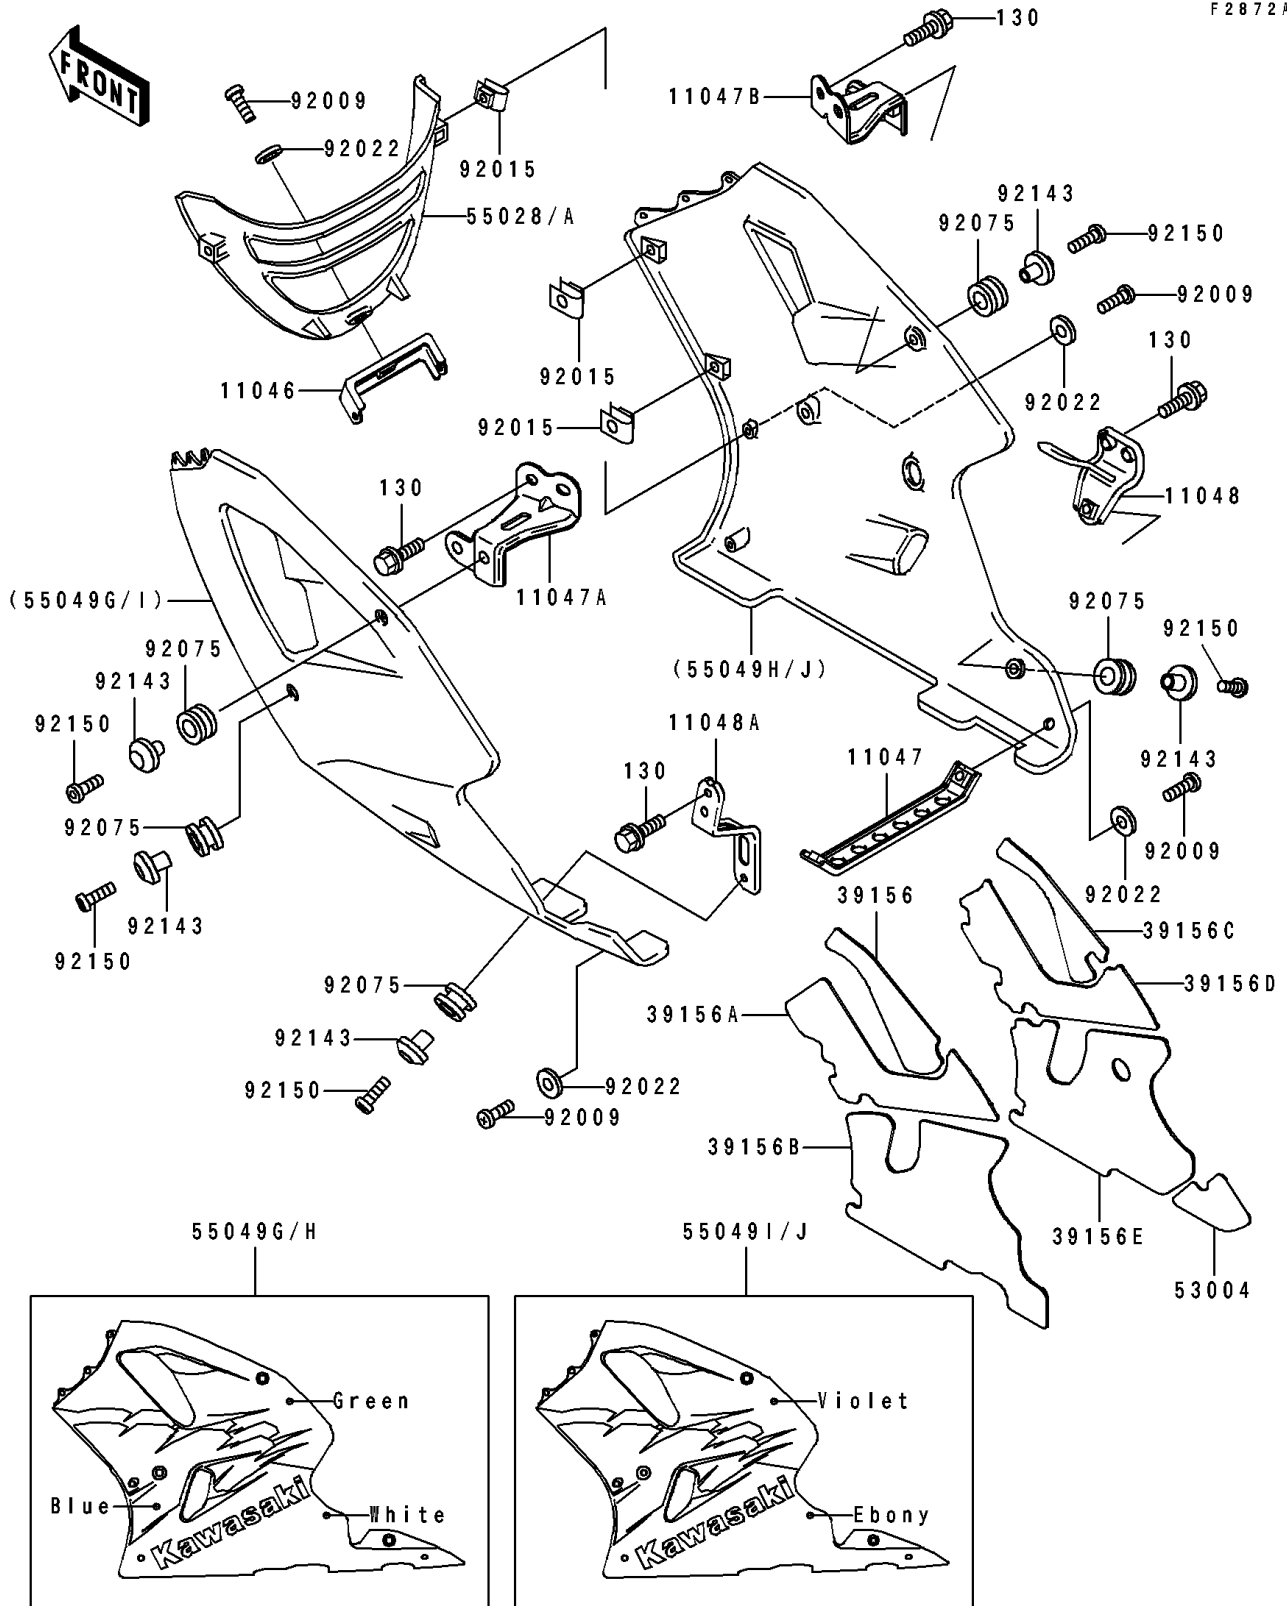

1994 Ninja® ZX™ -7 PARTS DIAGRAM

Cowling Lower(ZX750-L2)

F2872A

1994 Ninja® ZX™-7 PARTS LIST

Cowling Lowers(ZX750-L2)

ITEM NAME	PART NUMBER	QUANTITY
BRACKET,LOWER COWLING,FR (Ref # 11046)	11046-1683	1
BRACKET,LWR COWLING,RR (Ref # 11047)	11047-1258	1
BRACKET,LWR COWLING,LH,UPP (Ref # 11047A)	11047-1863	1
BRACKET,LWR COWLING,RH,UPP (Ref # 11047B)	11047-1864	1
BRACKET,LWR COWLING,RH,LWR (Ref # 11048)	11048-1149	1
BRACKET,LWR COWLING,LH,LWR (Ref # 11048A)	11048-1310	1
PAD,LWR COWLING,LH,UPP (Ref # 39156)	39156-1320	1
PAD,LWR COWLING,LH,CNT (Ref # 39156A)	39156-1321	1
PAD,LWR COWLING,LH,LWR (Ref # 39156B)	39156-1322	1
PAD,LWR COWLING,RH,UPP (Ref # 39156C)	39156-1323	1
PAD,LWR COWLING,RH,CNT (Ref # 39156D)	39156-1324	1
PAD,LWR COWLING,RH,LWR (Ref # 39156E)	39156-1325	1
MAT,LWR COWLING,RH (Ref # 53004)	53004-1084	1
COWLING,FR,EBONY (Ref # 55028)	55028-1288-H8	1
COWLING,FR,P.A.WHITE (Ref # 55028A)	55028-1288-R1	1
COWLING.,LWR,LH,GREEN/WHITE (Ref # 55049G)	55049-5242-CK	1
COWLING.,LWR,RH,GREEN/WHITE (Ref # 55049H)	55049-5243-CK	1
COWLING.,LWR,LH,EBONY/VIOLET (Ref # 55049I)	55049-5245-74	1
COWLING.,LWR,RH,EBONY/VIOLET (Ref # 55049J)	55049-5246-74	1
SCREW,5X16 (Ref # 92009)	92009-1654	7
NUT,5MM (Ref # 92015)	92015-1798	6
WASHER,NYLON,5.3X11.5X1.5 (Ref # 92022)	92022-1521	7
DAMPER (Ref # 92075)	92075-1634	6
COLLAR,BLACK (Ref # 92143)	92143-1226	6
BOLT,SOCKET,6X18 (Ref # 92150)	92150-1553	6
BOLT-FLANGED,6X16,BLACK (Ref # 130)	130J0616	8