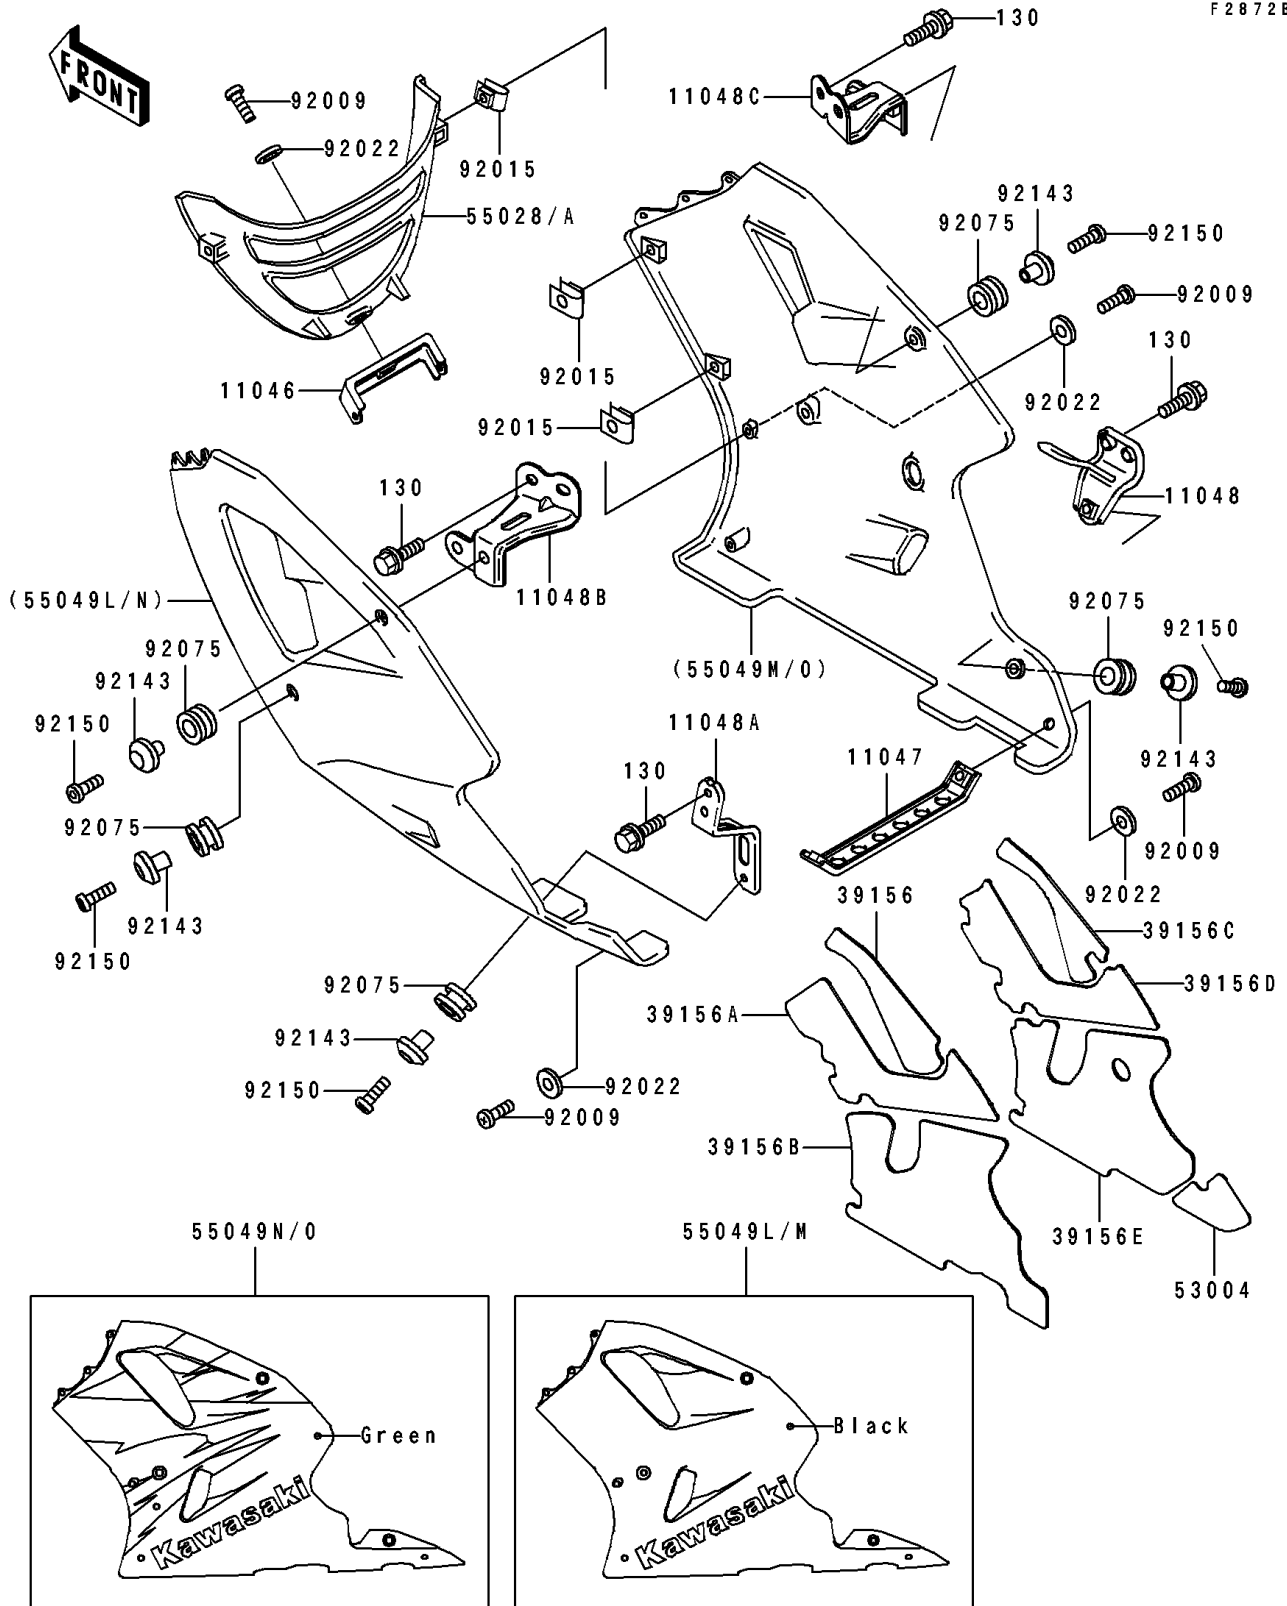

1995 Ninja® ZX™ -7 PARTS DIAGRAM

Cowling Lowers(ZX750-L3)

F2872B

1995 Ninja® ZX™-7 PARTS LIST

Cowling Lowers(ZX750-L3)

ITEM NAME	PART NUMBER	QUANTITY
BRACKET,LOWER COWLING,FR (Ref # 11046)	11046-1683	1
BRACKET,LWR COWLING,RR (Ref # 11047)	11047-1258	1
BRACKET,LWR COWLING,RH,LWR (Ref # 11048)	11048-1149	1
BRACKET,LWR COWLING,LH,LWR (Ref # 11048A)	11048-1310	1
BRACKET,LWR COWLING,LH,UPP (Ref # 11048B)	11048-1681	1
BRACKET,LWR COWLING,RH,UPP (Ref # 11048C)	11048-1682	1
PAD,LWR COWLING,LH,UPP (Ref # 39156)	39156-1320	1
PAD,LWR COWLING,LH,CNT (Ref # 39156A)	39156-1321	1
PAD,LWR COWLING,LH,LWR (Ref # 39156B)	39156-1322	1
PAD,LWR COWLING,RH,UPP (Ref # 39156C)	39156-1323	1
PAD,LWR COWLING,RH,CNT (Ref # 39156D)	39156-1324	1
PAD,LWR COWLING,RH,LWR (Ref # 39156E)	39156-1325	1
MAT,LWR COWLING,RH (Ref # 53004)	53004-1084	1
COWLING,FR,P.P.BLACK MICA (Ref # 55028)	55028-1288-20	1
COWLING,FR,L.GREEN (Ref # 55028A)	55028-1288-7F	1
COWLING.,LWR,LH,P.P.BLACK MICA (Ref # 55049L)	55049-5327-20	1
COWLING.,LWR,RH,P.P.BLACK MICA (Ref # 55049M)	55049-5328-20	1
COWLING.,LWR,LH,GREEN/WHITE (Ref # 55049N)	55049-5330-CK	1
COWLING.,LWR,RH,GREEN/WHITE (Ref # 55049O)	55049-5331-CK	1
SCREW,5X16 (Ref # 92009)	92009-1654	7
NUT,5MM (Ref # 92015)	92015-1798	6
WASHER,NYLON,5.3X11.5X1.5 (Ref # 92022)	92022-1521	7
DAMPER (Ref # 92075)	92075-1634	6
COLLAR,BLACK (Ref # 92143)	92143-1226	6
BOLT,SOCKET,6X18 (Ref # 92150)	92150-1553	6
BOLT-FLANGED,6X16,BLACK (Ref # 130)	130J0616	8