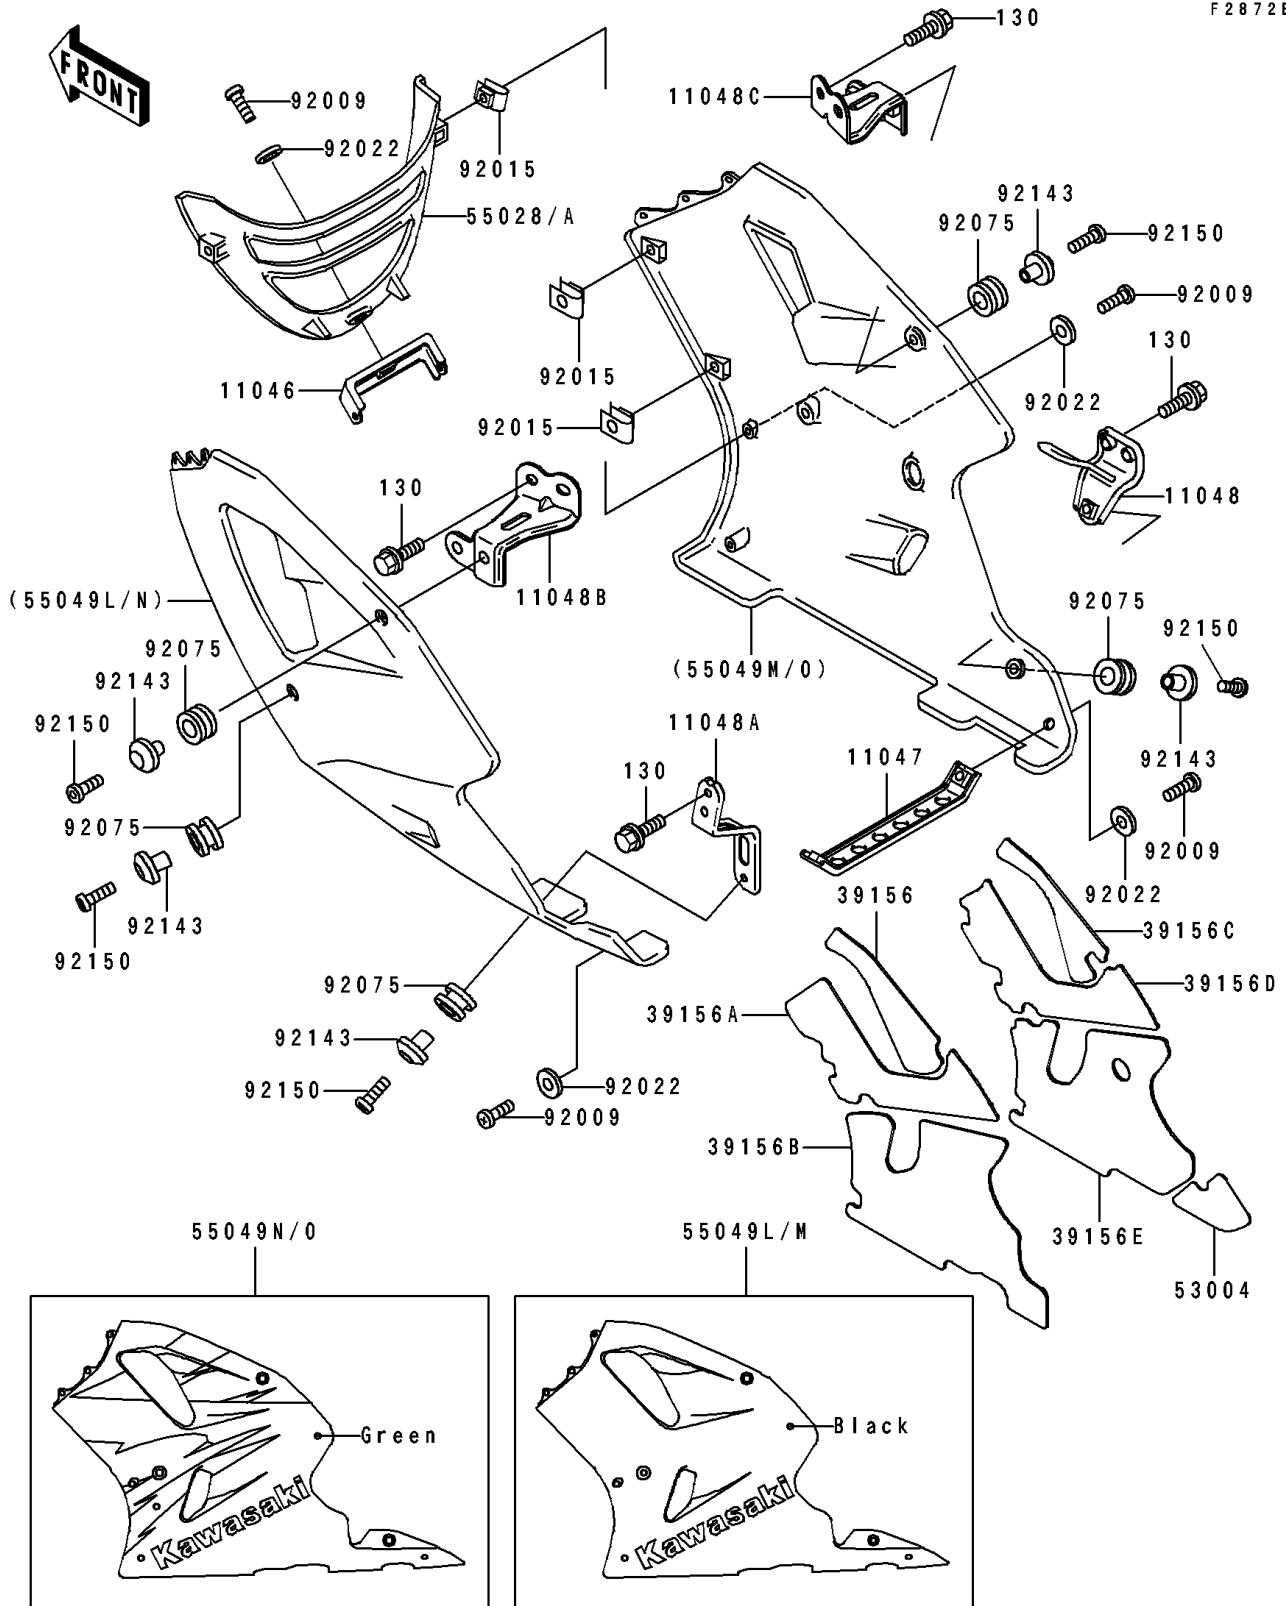

# 1995 Ninja® ZX™ -7 PARTS DIAGRAM

Cowling Lowers(ZX750-L3)

F2872B

# 1995 Ninja® ZX™-7 PARTS LIST

## Cowling Lowers(ZX750-L3)

ITEM NAME	PART NUMBER	QUANTITY
BRACKET,LOWER COWLING,FR (Ref # 11046)	11046-1683	1
BRACKET,LWR COWLING,RR (Ref # 11047)	11047-1258	1
BRACKET,LWR COWLING,RH,LWR (Ref # 11048)	11048-1149	1
BRACKET,LWR COWLING,LH,LWR (Ref # 11048A)	11048-1310	1
BRACKET,LWR COWLING,LH,UPP (Ref # 11048B)	11048-1681	1
BRACKET,LWR COWLING,RH,UPP (Ref # 11048C)	11048-1682	1
PAD,LWR COWLING,LH,UPP (Ref # 39156)	39156-1320	1
PAD,LWR COWLING,LH,CNT (Ref # 39156A)	39156-1321	1
PAD,LWR COWLING,LH,LWR (Ref # 39156B)	39156-1322	1
PAD,LWR COWLING,RH,UPP (Ref # 39156C)	39156-1323	1
PAD,LWR COWLING,RH,CNT (Ref # 39156D)	39156-1324	1
PAD,LWR COWLING,RH,LWR (Ref # 39156E)	39156-1325	1
MAT,LWR COWLING,RH (Ref # 53004)	53004-1084	1
COWLING,FR,P.P.BLACK MICA (Ref # 55028)	55028-1288-20	1
COWLING,FR,L.GREEN (Ref # 55028A)	55028-1288-7F	1
COWLING.,LWR,LH,P.P.BLACK MICA (Ref # 55049L)	55049-5327-20	1
COWLING.,LWR,RH,P.P.BLACK MICA (Ref # 55049M)	55049-5328-20	1
COWLING.,LWR,LH,GREEN/WHITE (Ref # 55049N)	55049-5330-CK	1
COWLING.,LWR,RH,GREEN/WHITE (Ref # 55049O)	55049-5331-CK	1
SCREW,5X16 (Ref # 92009)	92009-1654	7
NUT,5MM (Ref # 92015)	92015-1798	6
WASHER,NYLON,5.3X11.5X1.5 (Ref # 92022)	92022-1521	7
DAMPER (Ref # 92075)	92075-1634	6
COLLAR,BLACK (Ref # 92143)	92143-1226	6
BOLT,SOCKET,6X18 (Ref # 92150)	92150-1553	6
BOLT-FLANGED,6X16,BLACK (Ref # 130)	130J0616	8