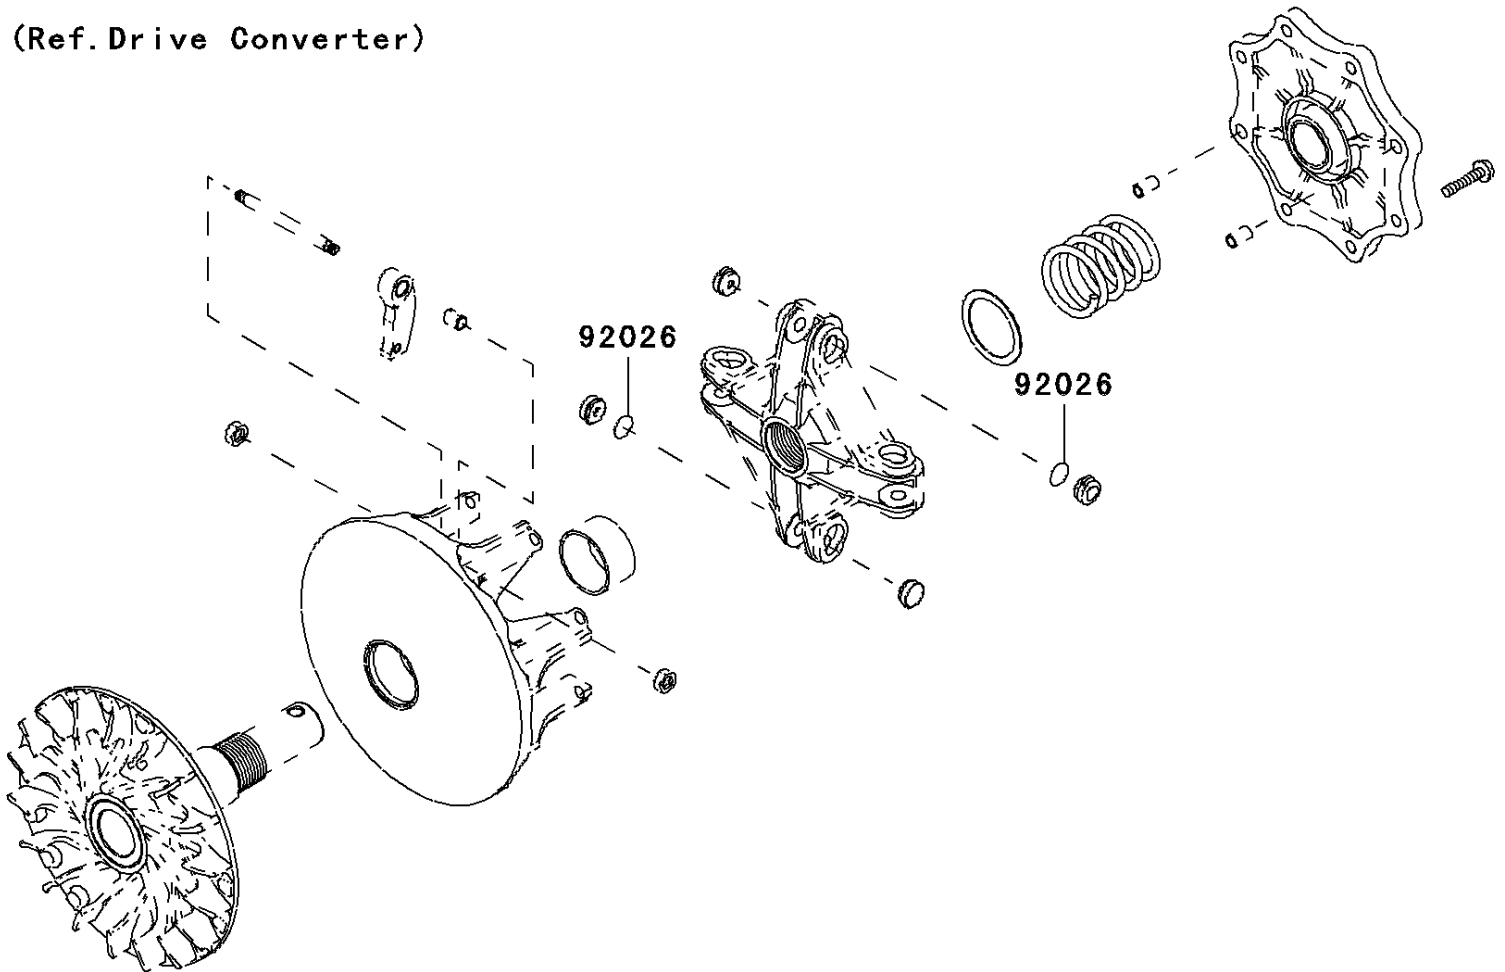

# 2009 Teryx® 750 FI 4x4 PARTS DIAGRAM

Optional Parts

F2890

(Ref. Drive Converter)

## 2009 Teryx® 750 FI 4x4 PARTS LIST

### Optional Parts

ITEM NAME	PART NUMBER	QUANTITY
SPACER,T=0.1 (Ref # 92026)	92026-0038	2