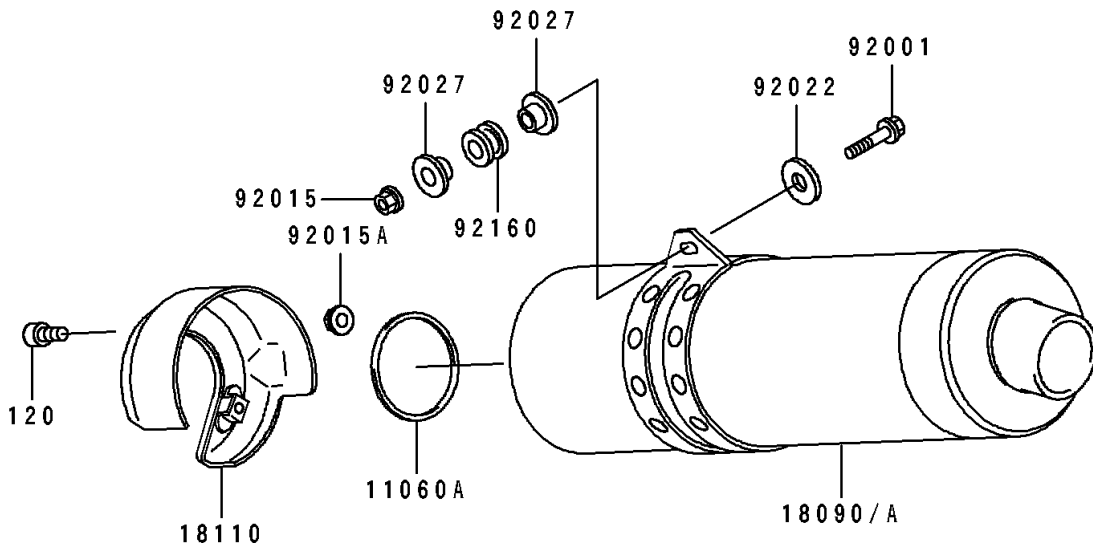

1993 Ninja® ZX™ -7R PARTS DIAGRAM

Muffler(s)

E1140

1993 Ninja® ZX™-7R PARTS LIST

Muffler(s)

ITEM NAME	PART NUMBER	QUANTITY
GASKET,EXHAUST PIPE HOLDER (Ref # 11060)	11060-1103	4
GASKET,MUFFLER CONNECTING (Ref # 11060A)	11060-1213	1
HOLDER-EXHAUST PIPE (Ref # 18069)	18069-1072	8
BODY-COMP-MUFFLER (Ref # 18090)	18090-1223	1
BODY-COMP-MUFFLER (Ref # 18090A)	18090-1225	1
BODY END-MUFFLER (Ref # 18110)	18110-1056	1
MANIFOLD-COMP-EXHAUST (Ref # 39178)	39178-1215	1
BOLT,FLANGED,8X35 (Ref # 92001)	92001-1910	1
NUT,8MM (Ref # 92015)	92015-1143	1
NUT,LOCK,8MM (Ref # 92015A)	92015-1380	11
WASHER,8.5X19X1.2 (Ref # 92022)	92022-3730	1
COLLAR,FLANGED,8.8X10.6 (Ref # 92027)	92027-1653	2
DAMPER (Ref # 92160)	92160-1116	1
BOLT-SOCKET,6X10 (Ref # 120)	120P0610	2