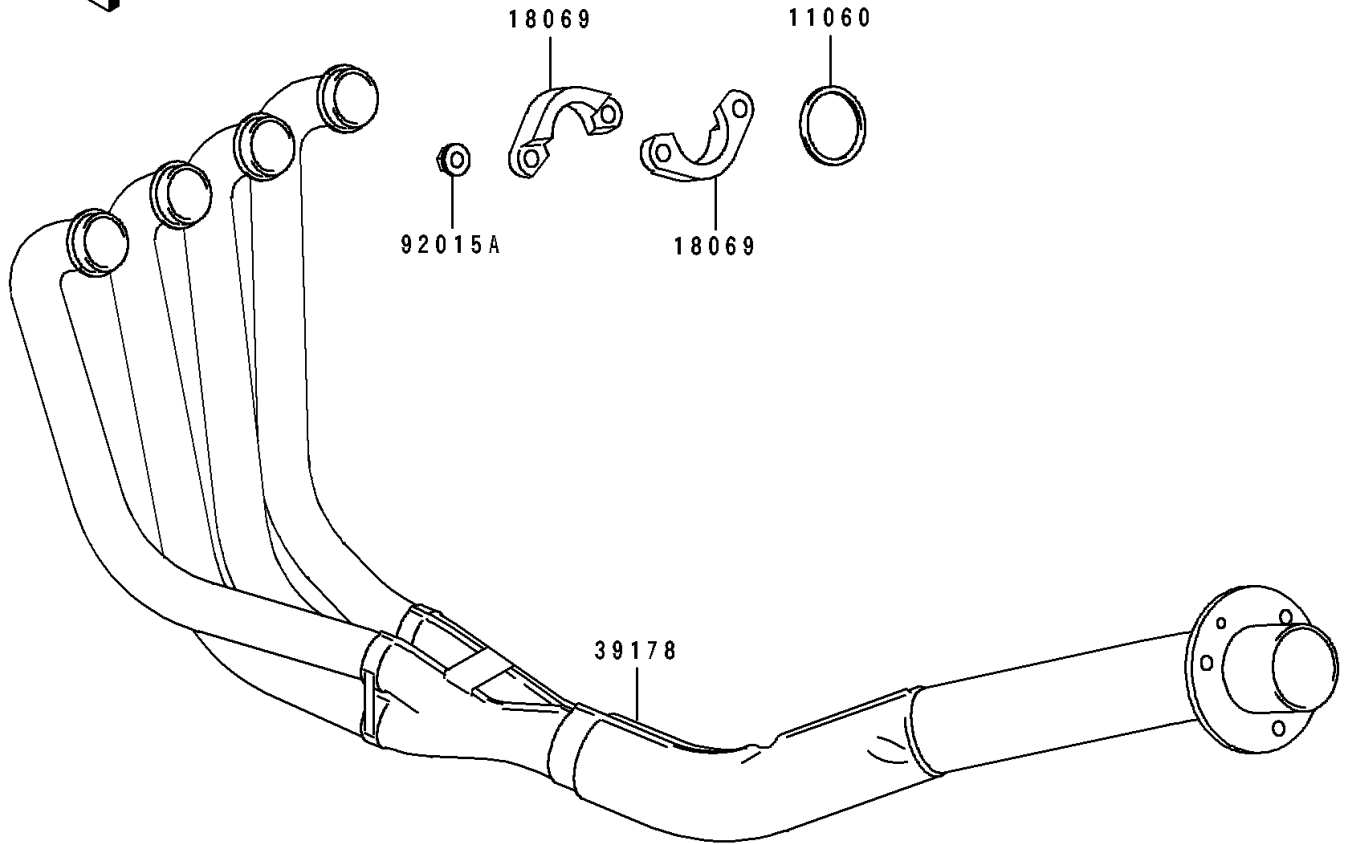

1993 Ninja® ZX™ -7R PARTS DIAGRAM

Muffler(s)

E1140

1993 Ninja® ZX™-7R PARTS LIST

Muffler(s)

ITEM NAME	PART NUMBER	QUANTITY
GASKET,EXHAUST PIPE HOLDER (Ref # 11060)	11060-1103	4
GASKET,MUFFLER CONNECTING (Ref # 11060A)	11060-1213	1
HOLDER-EXHAUST PIPE (Ref # 18069)	18069-1072	8
BODY-COMP-MUFFLER (Ref # 18090)	18090-1223	1
BODY-COMP-MUFFLER (Ref # 18090A)	18090-1225	1
BODY END-MUFFLER (Ref # 18110)	18110-1056	1
MANIFOLD-COMP-EXHAUST (Ref # 39178)	39178-1215	1
BOLT,FLANGED,8X35 (Ref # 92001)	92001-1910	1
NUT,8MM (Ref # 92015)	92015-1143	1
NUT,LOCK,8MM (Ref # 92015A)	92015-1380	11
WASHER,8.5X19X1.2 (Ref # 92022)	92022-3730	1
COLLAR,FLANGED,8.8X10.6 (Ref # 92027)	92027-1653	2
DAMPER (Ref # 92160)	92160-1116	1
BOLT-SOCKET,6X10 (Ref # 120)	120P0610	2