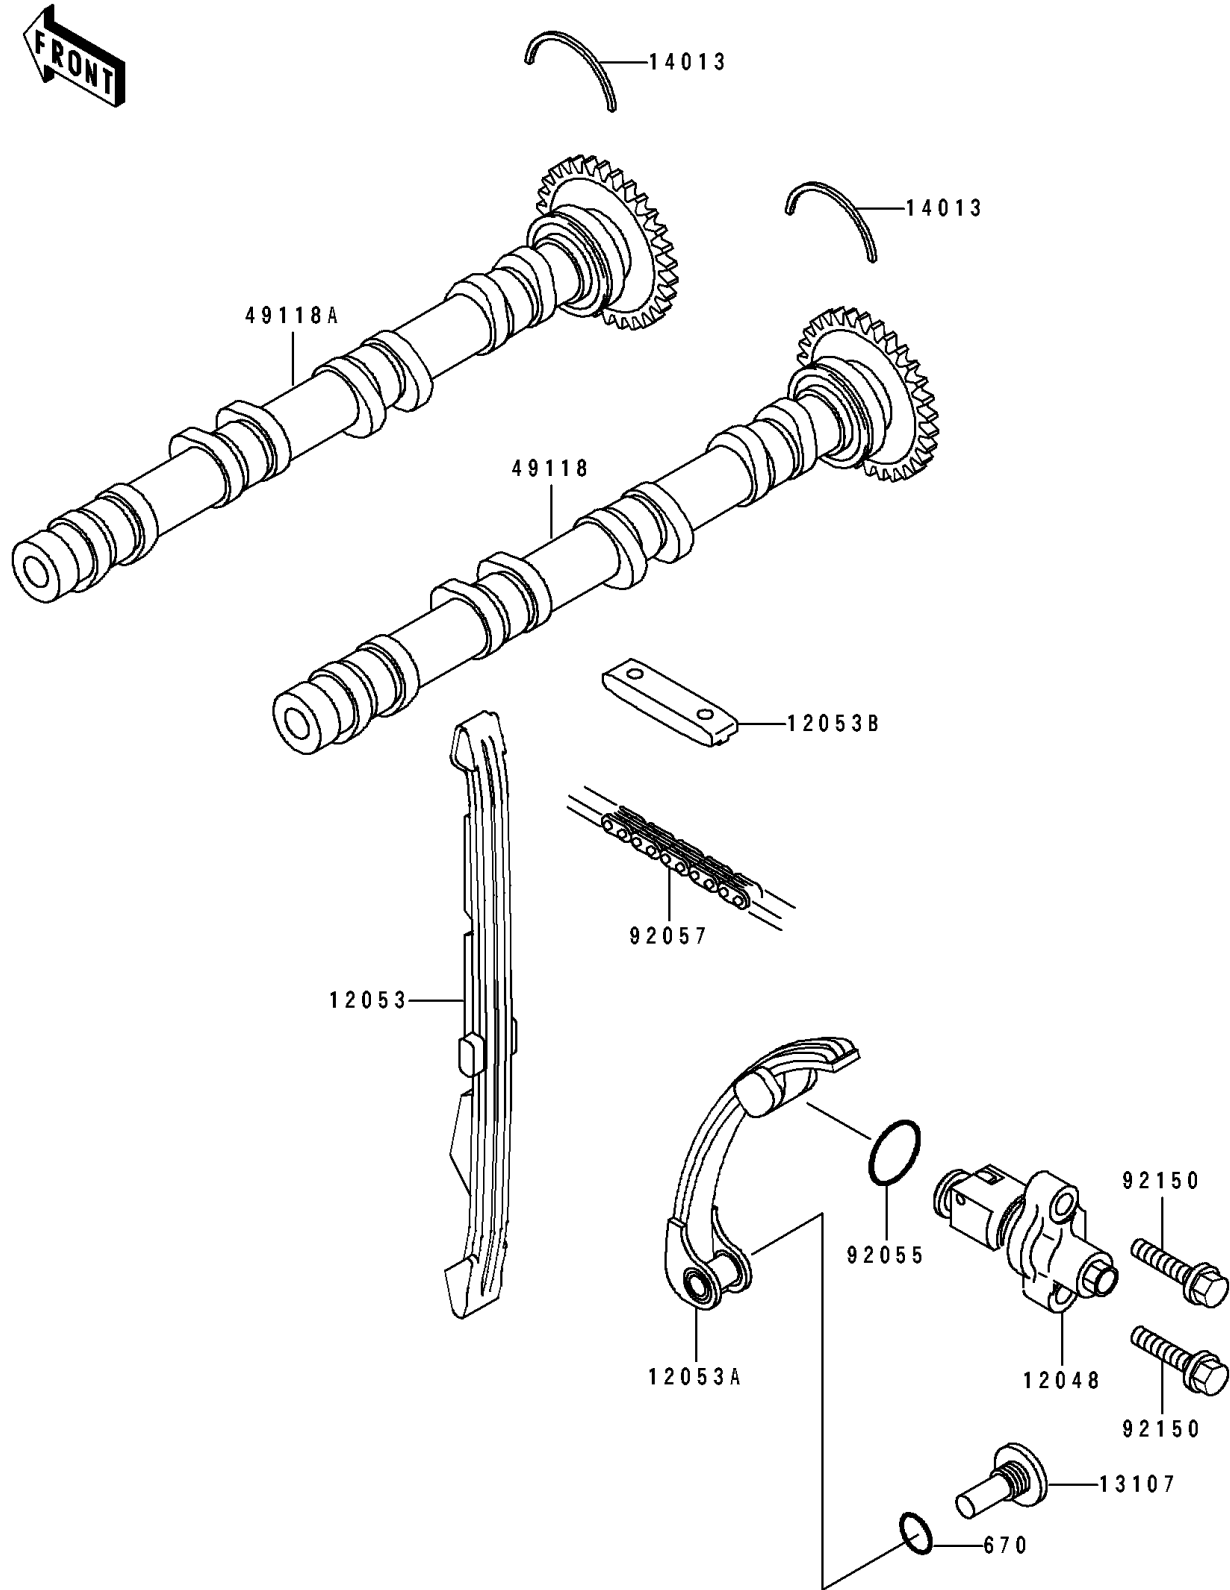

1993 Ninja® ZX™ -7R PARTS DIAGRAM

Camshaft(s)/Tensioner

E1230

1993 Ninja® ZX™-7R PARTS LIST

Camshaft(s)/Tensioner

ITEM NAME	PART NUMBER	QUANTITY
TENSIONER-ASSY (Ref # 12048)	12048-1120	1
GUIDE-CHAIN (Ref # 12053)	12053-1282	1
GUIDE-CHAIN (Ref # 12053A)	12053-1283	1
GUIDE-CHAIN (Ref # 12053B)	12053-1286	1
SHAFT (Ref # 13107)	13107-1280	1
RING-POSITION,CAMSHAFT (Ref # 14013)	14013-1057	2
CAMSHAFT-COMP,INTAKE (Ref # 49118)	49118-1107	1
CAMSHAFT-COMP,EXHAUST (Ref # 49118A)	49118-1108	1
RING-O (Ref # 92055)	92055-086	1
CHAIN,CAMSHAFT,BF05MA (Ref # 92057)	92057-1323	1
BOLT,6X25 (Ref # 92150)	92150-1773	2
O RING,14MM (Ref # 670)	670D2014	1