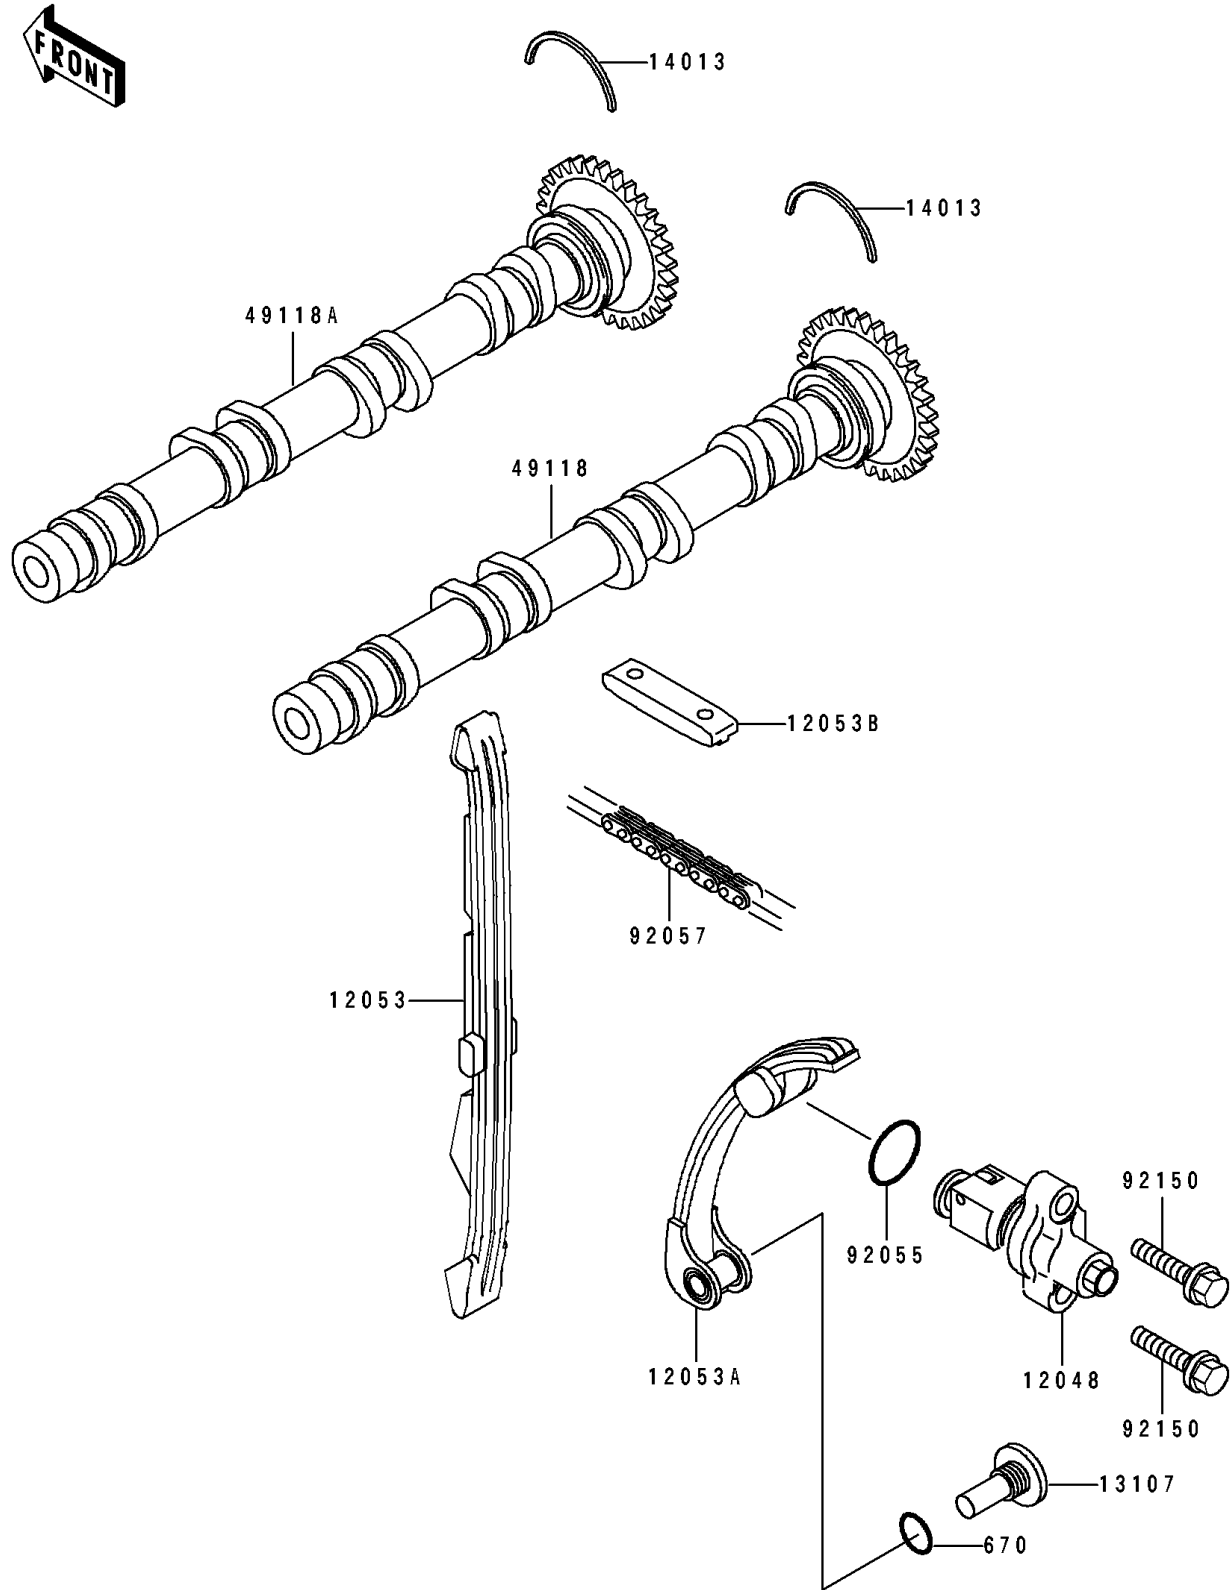

1994 Ninja® ZX™ -7R PARTS DIAGRAM

Camshaft(s)/Tensioner

E1230

1994 Ninja® ZX™-7R PARTS LIST

Camshaft(s)/Tensioner

ITEM NAME	PART NUMBER	QUANTITY
TENSIONER-ASSY (Ref # 12048)	12048-1120	1
GUIDE-CHAIN (Ref # 12053)	12053-1282	1
GUIDE-CHAIN (Ref # 12053A)	12053-1283	1
GUIDE-CHAIN (Ref # 12053B)	12053-1286	1
SHAFT (Ref # 13107)	13107-1280	1
RING-POSITION,CAMSHAFT (Ref # 14013)	14013-1057	2
CAMSHAFT-COMP,INTAKE (Ref # 49118)	49118-1107	1
CAMSHAFT-COMP,EXHAUST (Ref # 49118A)	49118-1108	1
RING-O (Ref # 92055)	92055-086	1
CHAIN,CAMSHAFT,BF05MA (Ref # 92057)	92057-1323	1
BOLT,6X25 (Ref # 92150)	92150-1773	2
O RING,14MM (Ref # 670)	670D2014	1