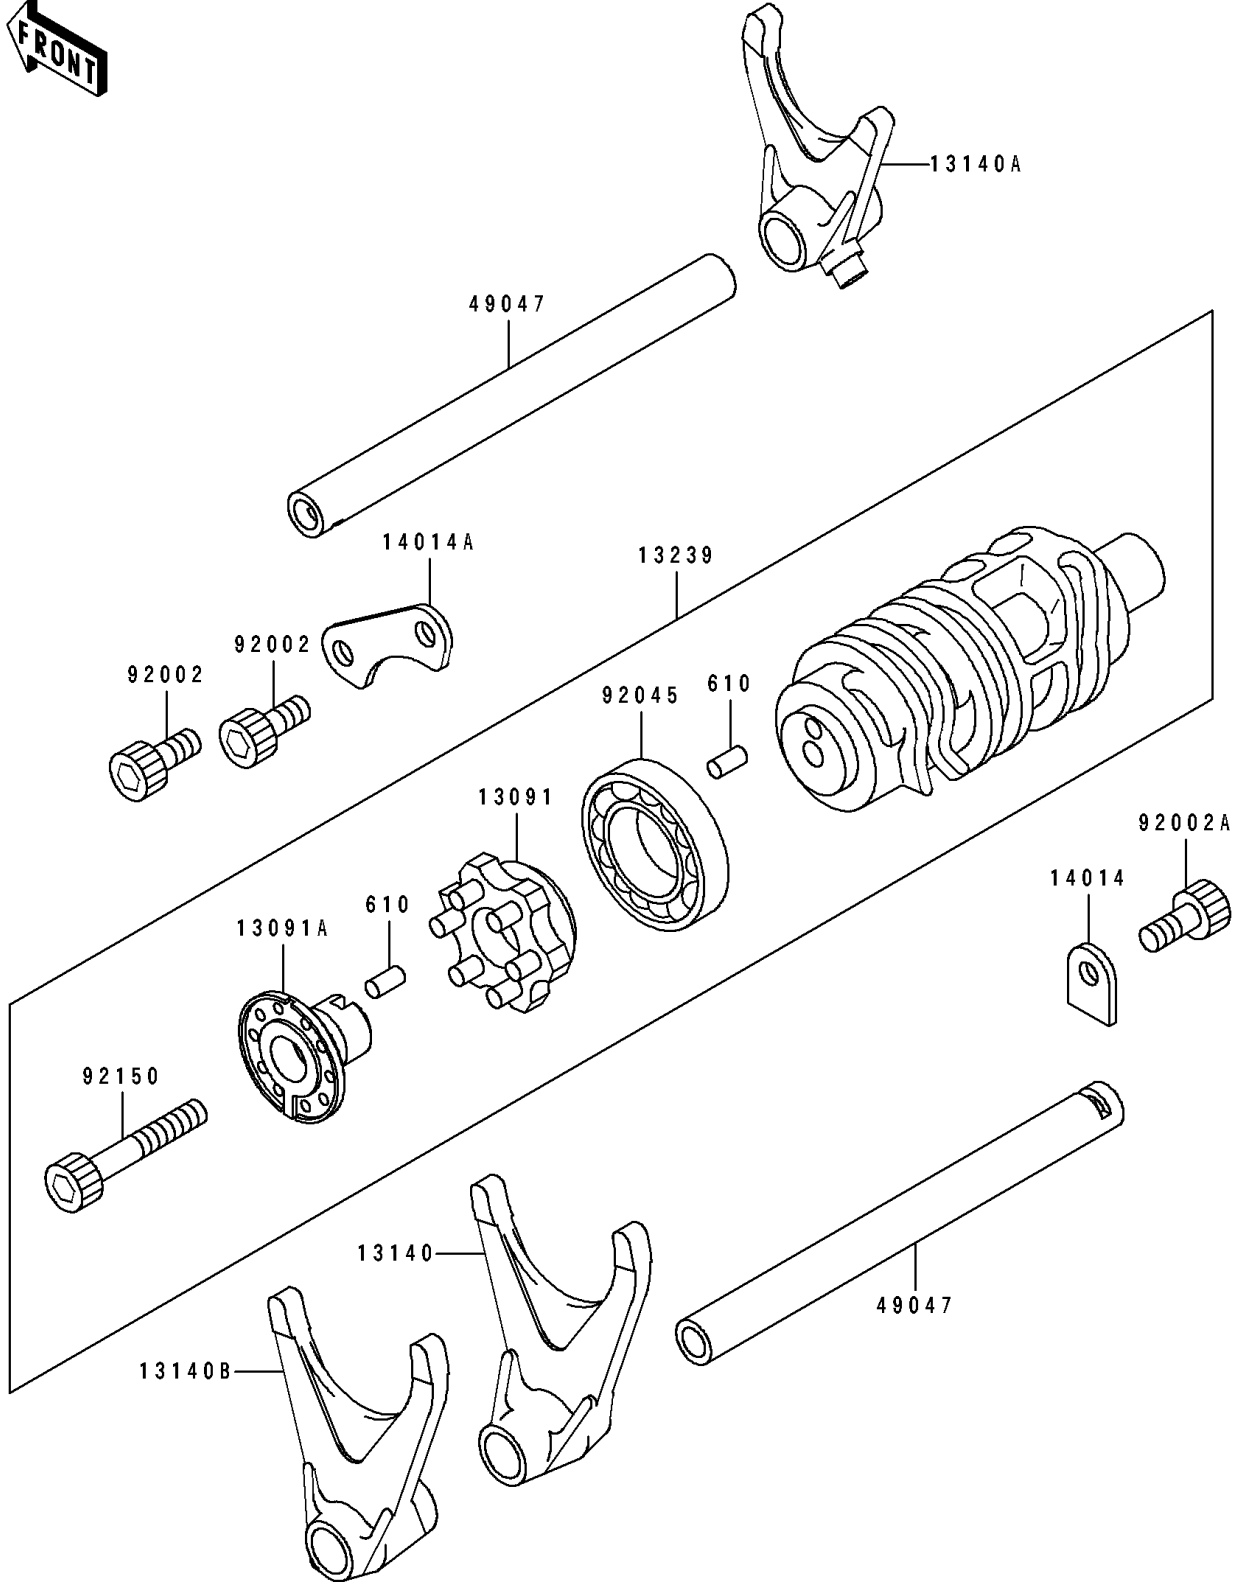

# 1993 Ninja® ZX™ -7R PARTS DIAGRAM

Gear Change Drum/Shift Fork(s)

E1362

# 1993 Ninja® ZX™-7R PARTS LIST

## Gear Change Drum/Shift Fork(s)

ITEM NAME	PART NUMBER	QUANTITY
HOLDER,CHANGE DRUM (Ref # 13091)	13091-1722	1
HOLDER,CHANGE DRUM (Ref # 13091A)	13091-1723	1
FORK-SHIFT,OUTPUT,TOP (Ref # 13140)	13140-1199	1
FORK-SHIFT,INPUT,3RD&4TH (Ref # 13140A)	13140-1200	1
FORK-SHIFT,OUTPUT,5TH (Ref # 13140B)	13140-1201	1
DRUM-ASSY-CHANGE (Ref # 13239)	13239-1168	1
PLATE-POSITION,ROD (Ref # 14014)	14014-1080	1
PLATE-POSITION (Ref # 14014A)	14014-1104	1
ROD-SHIFT (Ref # 49047)	49047-1082	2
BOLT,SOCKET,6X14 (Ref # 92002)	92002-1192	2
BOLT,SOCKET,6X12 (Ref # 92002A)	92002-1796	1
BEARING-BALL,16005(NTN) (Ref # 92045)	92045-1045	1
BOLT,SOCKET,6X35 (Ref # 92150)	92150-1484	1
ROLLER,4X8 (Ref # 610)	610A0408	2