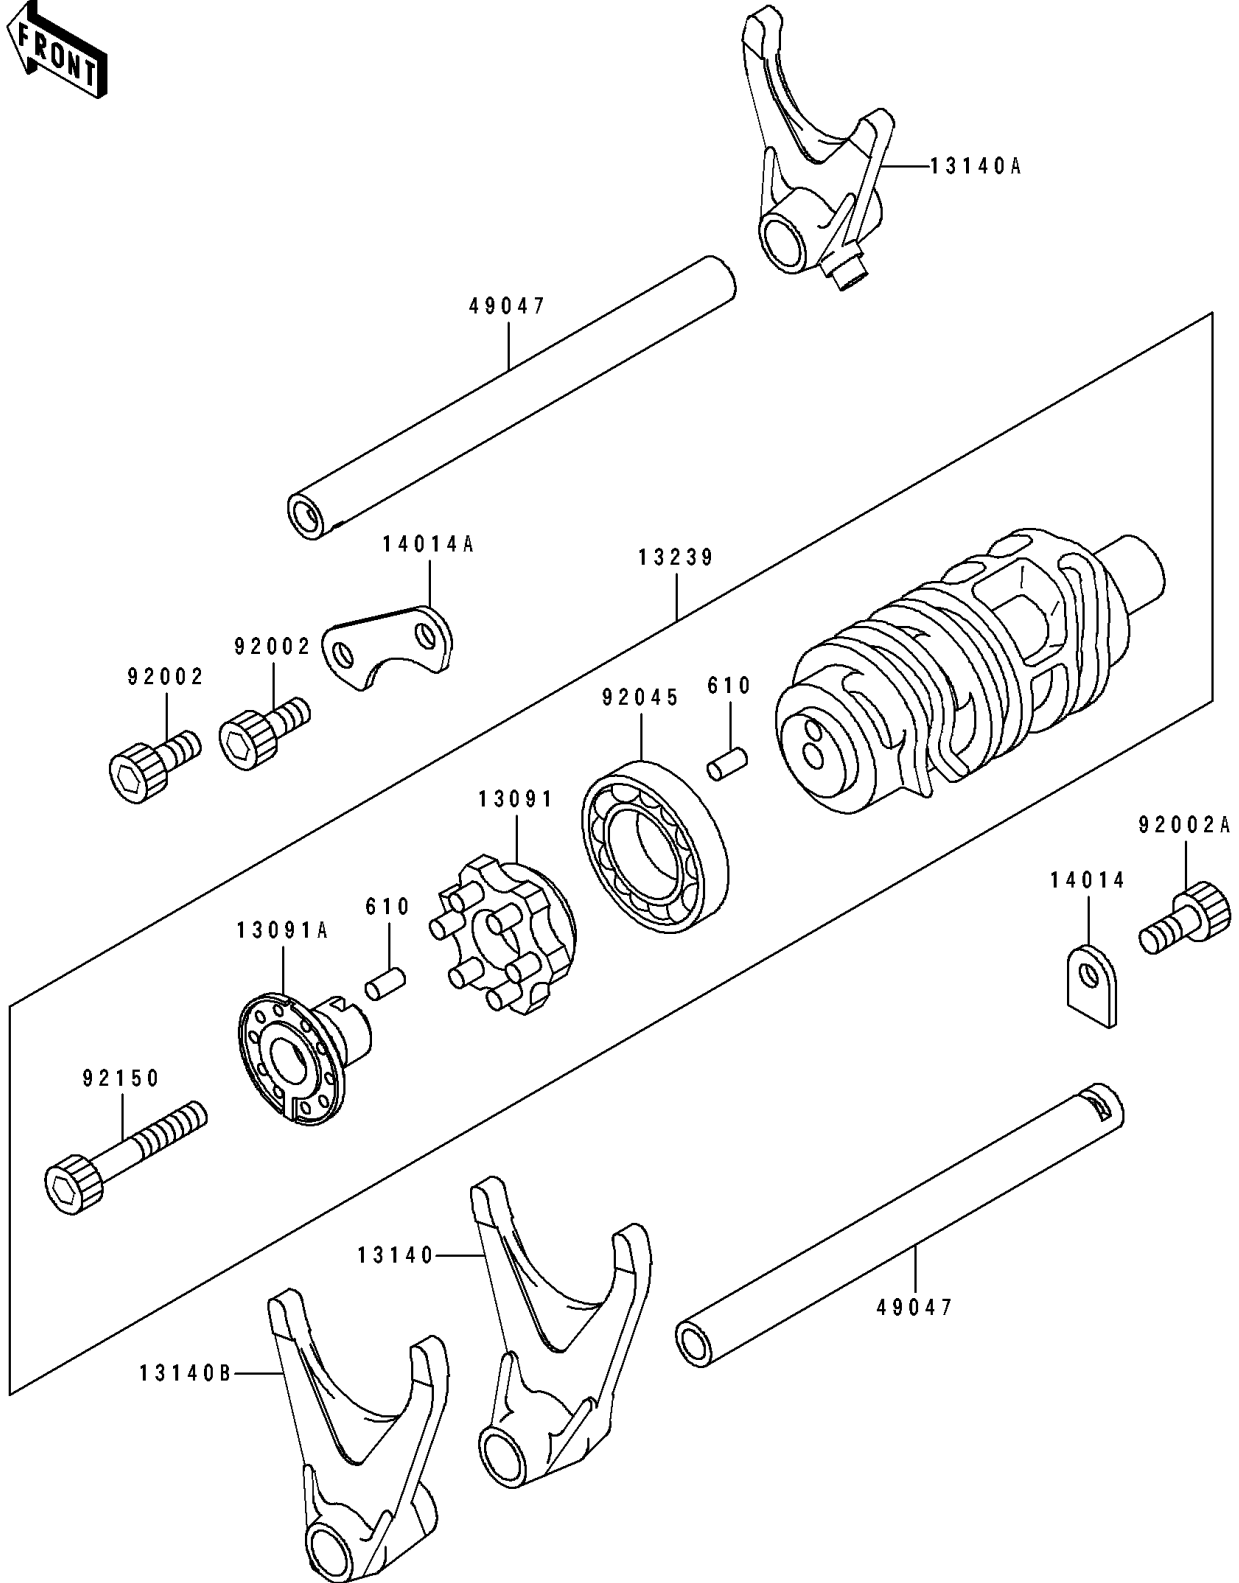

# 1994 Ninja® ZX™ -7R PARTS DIAGRAM

Gear Change Drum/Shift Fork(s)

E1362

## 1994 Ninja® ZX™ -7R PARTS LIST

### Gear Change Drum/Shift Fork(s)

ITEM NAME	PART NUMBER	QUANTITY
HOLDER,CHANGE DRUM (Ref # 13091)	13091-1722	1
HOLDER,CHANGE DRUM (Ref # 13091A)	13091-1723	1
FORK-SHIFT,OUTPUT,TOP (Ref # 13140)	13140-1199	1
FORK-SHIFT,INPUT,3RD&4TH (Ref # 13140A)	13140-1200	1
FORK-SHIFT,OUTPUT,5TH (Ref # 13140B)	13140-1201	1
DRUM-ASSY-CHANGE (Ref # 13239)	13239-1168	1
PLATE-POSITION,ROD (Ref # 14014)	14014-1080	1
PLATE-POSITION (Ref # 14014A)	14014-1104	1
ROD-SHIFT (Ref # 49047)	49047-1082	2
BOLT,SOCKET,6X14 (Ref # 92002)	92002-1192	2
BOLT,SOCKET,6X12 (Ref # 92002A)	92002-1796	1
BEARING-BALL,16005(NTN) (Ref # 92045)	92045-1045	1
BOLT,SOCKET,6X35 (Ref # 92150)	92150-1484	1
ROLLER,4X8 (Ref # 610)	610A0408	2