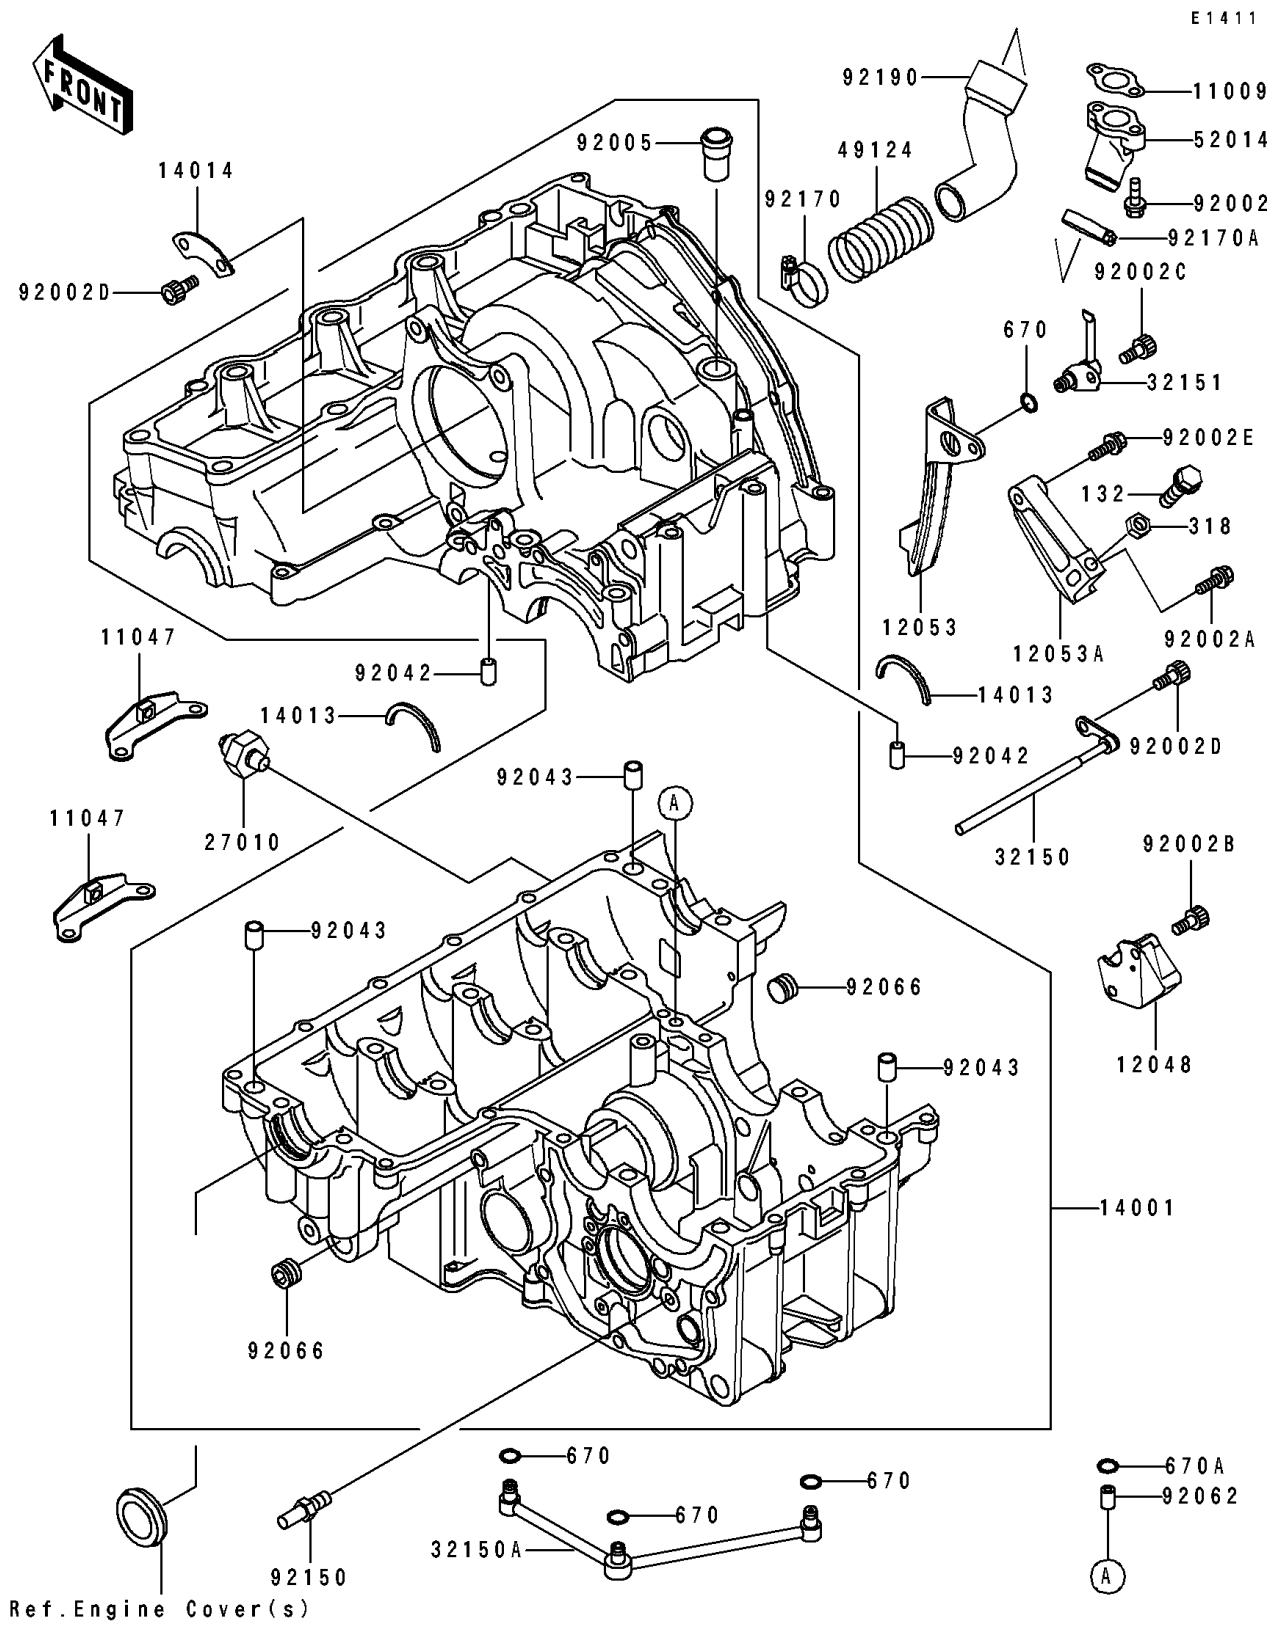

# 1993 Ninja® ZX™ -7R PARTS DIAGRAM

## Crankcase

## Crankcase

ITEM NAME	PART NUMBER	QUANTITY
GASKET,ELBOW (Ref # 11009)	11009-1935	1
BRACKET,RADIATOR (Ref # 11047)	11047-1236	2
TENSIONER-ASSY (Ref # 12048)	12048-1109	1
GUIDE-CHAIN (Ref # 12053)	12053-1281	1
GUIDE-CHAIN (Ref # 12053A)	12053-1285	1
SET-CRANKCASE (Ref # 14001)	14001-1093	1
RING-POSITION,T=1.98 (Ref # 14013)	14013-1004	2
PLATE-POSITION (Ref # 14014)	14014-1056	1
SWITCH,OIL PRESSURE (Ref # 27010)	27010-1313	1
PIPE (Ref # 32150)	32150-1795	1
PIPE (Ref # 32150A)	32150-1796	1
PIPE (Ref # 32151)	32151-1492	1
SPRING-TUBE GUARD (Ref # 49124)	49124-1056	1
ELBOW (Ref # 52014)	52014-1077	1
BOLT,6X20 (Ref # 92002)	92002-1343	2
BOLT,6X25 (Ref # 92002A)	92002-1582	1
BOLT,SOCKET,6X25 (Ref # 92002B)	92002-1696	2
BOLT,SOCKET,6X16 (Ref # 92002C)	92002-1778	1
BOLT,SOCKET,6X12 (Ref # 92002D)	92002-1796	3
BOLT,6X30 (Ref # 92002E)	92002-1797	1
FITTING,BREATHER (Ref # 92005)	92005-1238	1
PIN,DOWEL,6X16 (Ref # 92042)	92042-016	2
PIN,DOWEL,10X14 (Ref # 92043)	92043-1037	3
NOZZLE (Ref # 92062)	92062-1074	1
PLUG (Ref # 92066)	92066-1262	2
BOLT,RETURN SPRING (Ref # 92150)	92150-1467	1
CLAMP,COOLING HOSE (Ref # 92170)	92170-1033	1
CLAMP,COOLING HOSE (Ref # 92170A)	92170-1286	1
TUBE (Ref # 92190)	92190-1244	1

## Crankcase

ITEM NAME	PART NUMBER	QUANTITY
BOLT-FLANGED-SMALL (Ref # 132)	132G0820	1
NUT-HEX-SMALL,8MM (Ref # 318)	318B0800	1
O RING (Ref # 670)	670D1505	4
O RING,8MM (Ref # 670A)	670D1508	1