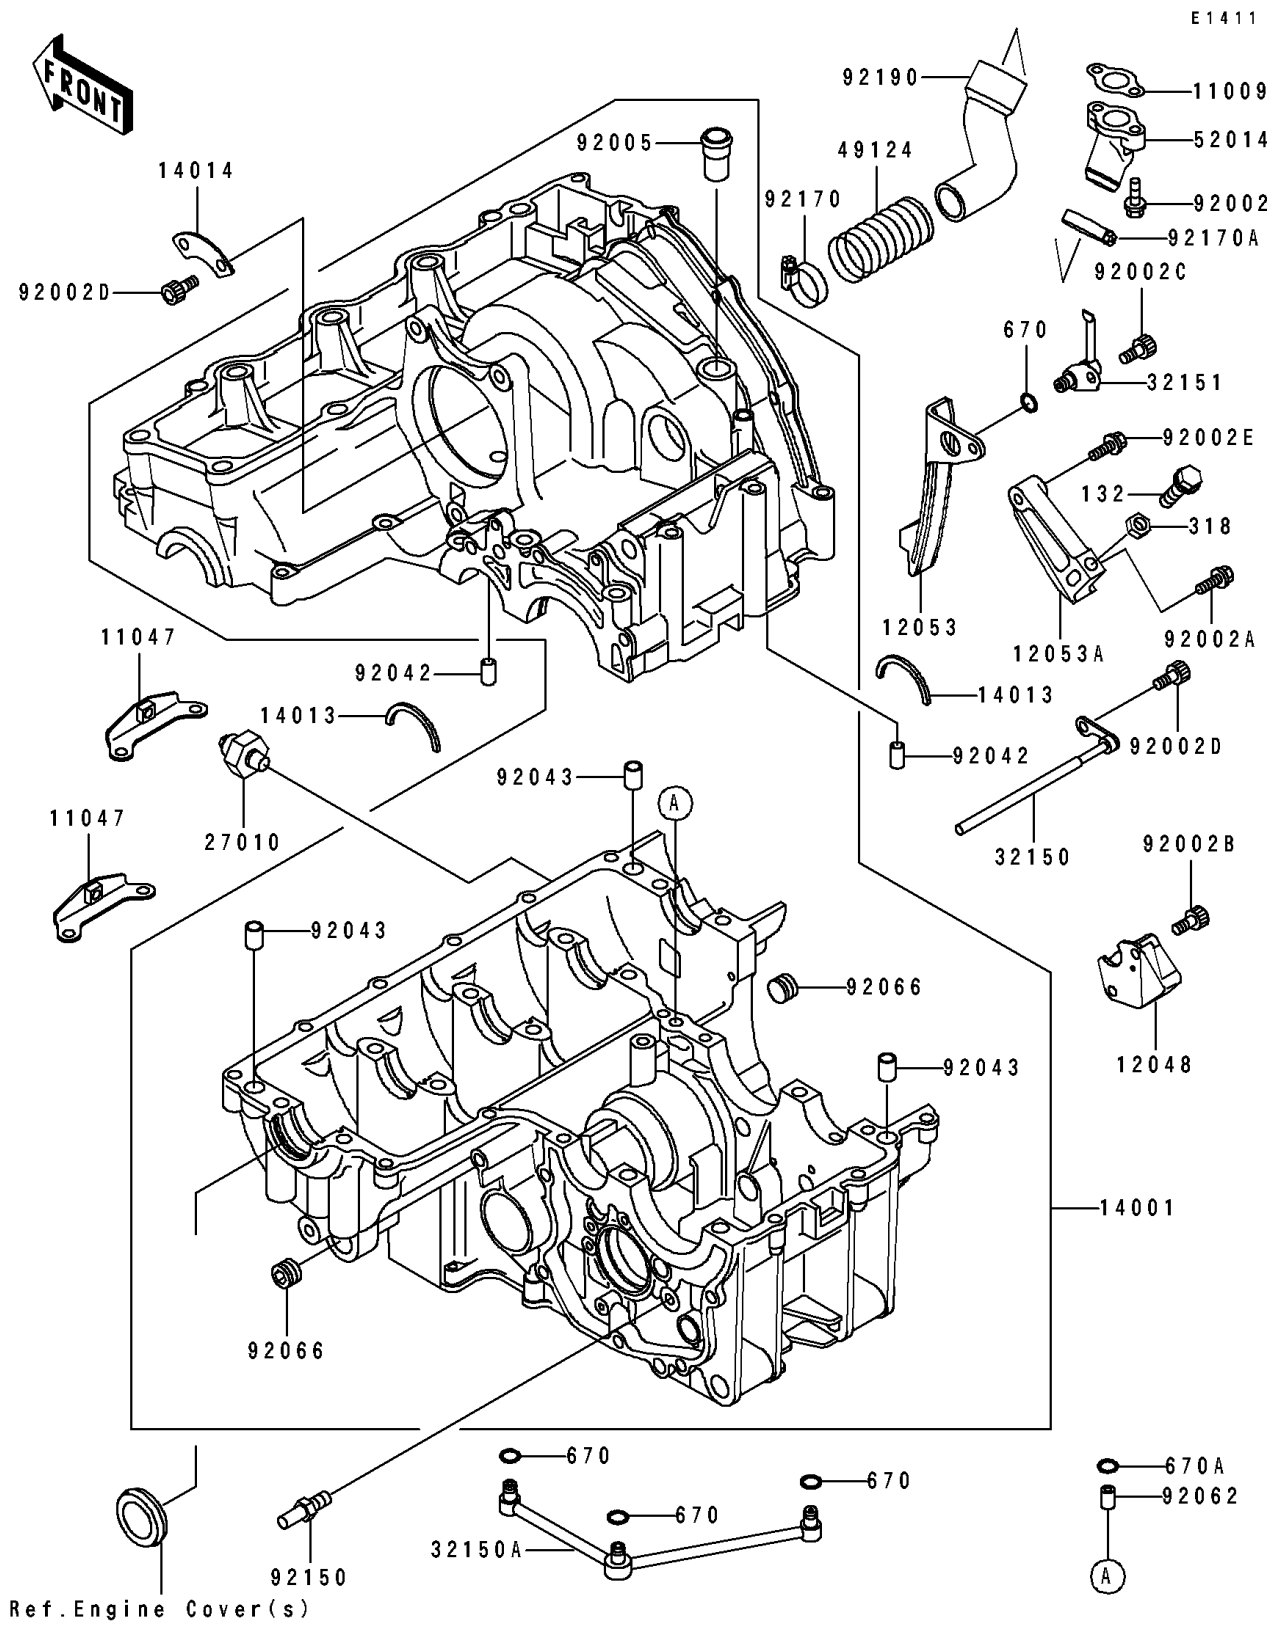

1993 Ninja® ZX™ -7R PARTS DIAGRAM

Crankcase

1993 Ninja® ZX™-7R PARTS LIST

Crankcase

ITEM NAME	PART NUMBER	QUANTITY
GASKET,ELBOW (Ref # 11009)	11009-1935	1
BRACKET,RADIATOR (Ref # 11047)	11047-1236	2
TENSIONER-ASSY (Ref # 12048)	12048-1109	1
GUIDE-CHAIN (Ref # 12053)	12053-1281	1
GUIDE-CHAIN (Ref # 12053A)	12053-1285	1
SET-CRANKCASE (Ref # 14001)	14001-1093	1
RING-POSITION,T=1.98 (Ref # 14013)	14013-1004	2
PLATE-POSITION (Ref # 14014)	14014-1056	1
SWITCH,OIL PRESSURE (Ref # 27010)	27010-1313	1
PIPE (Ref # 32150)	32150-1795	1
PIPE (Ref # 32150A)	32150-1796	1
PIPE (Ref # 32151)	32151-1492	1
SPRING-TUBE GUARD (Ref # 49124)	49124-1056	1
ELBOW (Ref # 52014)	52014-1077	1
BOLT,6X20 (Ref # 92002)	92002-1343	2
BOLT,6X25 (Ref # 92002A)	92002-1582	1
BOLT,SOCKET,6X25 (Ref # 92002B)	92002-1696	2
BOLT,SOCKET,6X16 (Ref # 92002C)	92002-1778	1
BOLT,SOCKET,6X12 (Ref # 92002D)	92002-1796	3
BOLT,6X30 (Ref # 92002E)	92002-1797	1
FITTING,BREATHER (Ref # 92005)	92005-1238	1
PIN,DOWEL,6X16 (Ref # 92042)	92042-016	2
PIN,DOWEL,10X14 (Ref # 92043)	92043-1037	3
NOZZLE (Ref # 92062)	92062-1074	1
PLUG (Ref # 92066)	92066-1262	2
BOLT,RETURN SPRING (Ref # 92150)	92150-1467	1
CLAMP,COOLING HOSE (Ref # 92170)	92170-1033	1
CLAMP,COOLING HOSE (Ref # 92170A)	92170-1286	1
TUBE (Ref # 92190)	92190-1244	1

1993 Ninja® ZX™ -7R PARTS LIST

Crankcase

ITEM NAME	PART NUMBER	QUANTITY
BOLT-FLANGED-SMALL (Ref # 132)	132G0820	1
NUT-HEX-SMALL,8MM (Ref # 318)	318B0800	1
O RING (Ref # 670)	670D1505	4
O RING,8MM (Ref # 670A)	670D1508	1