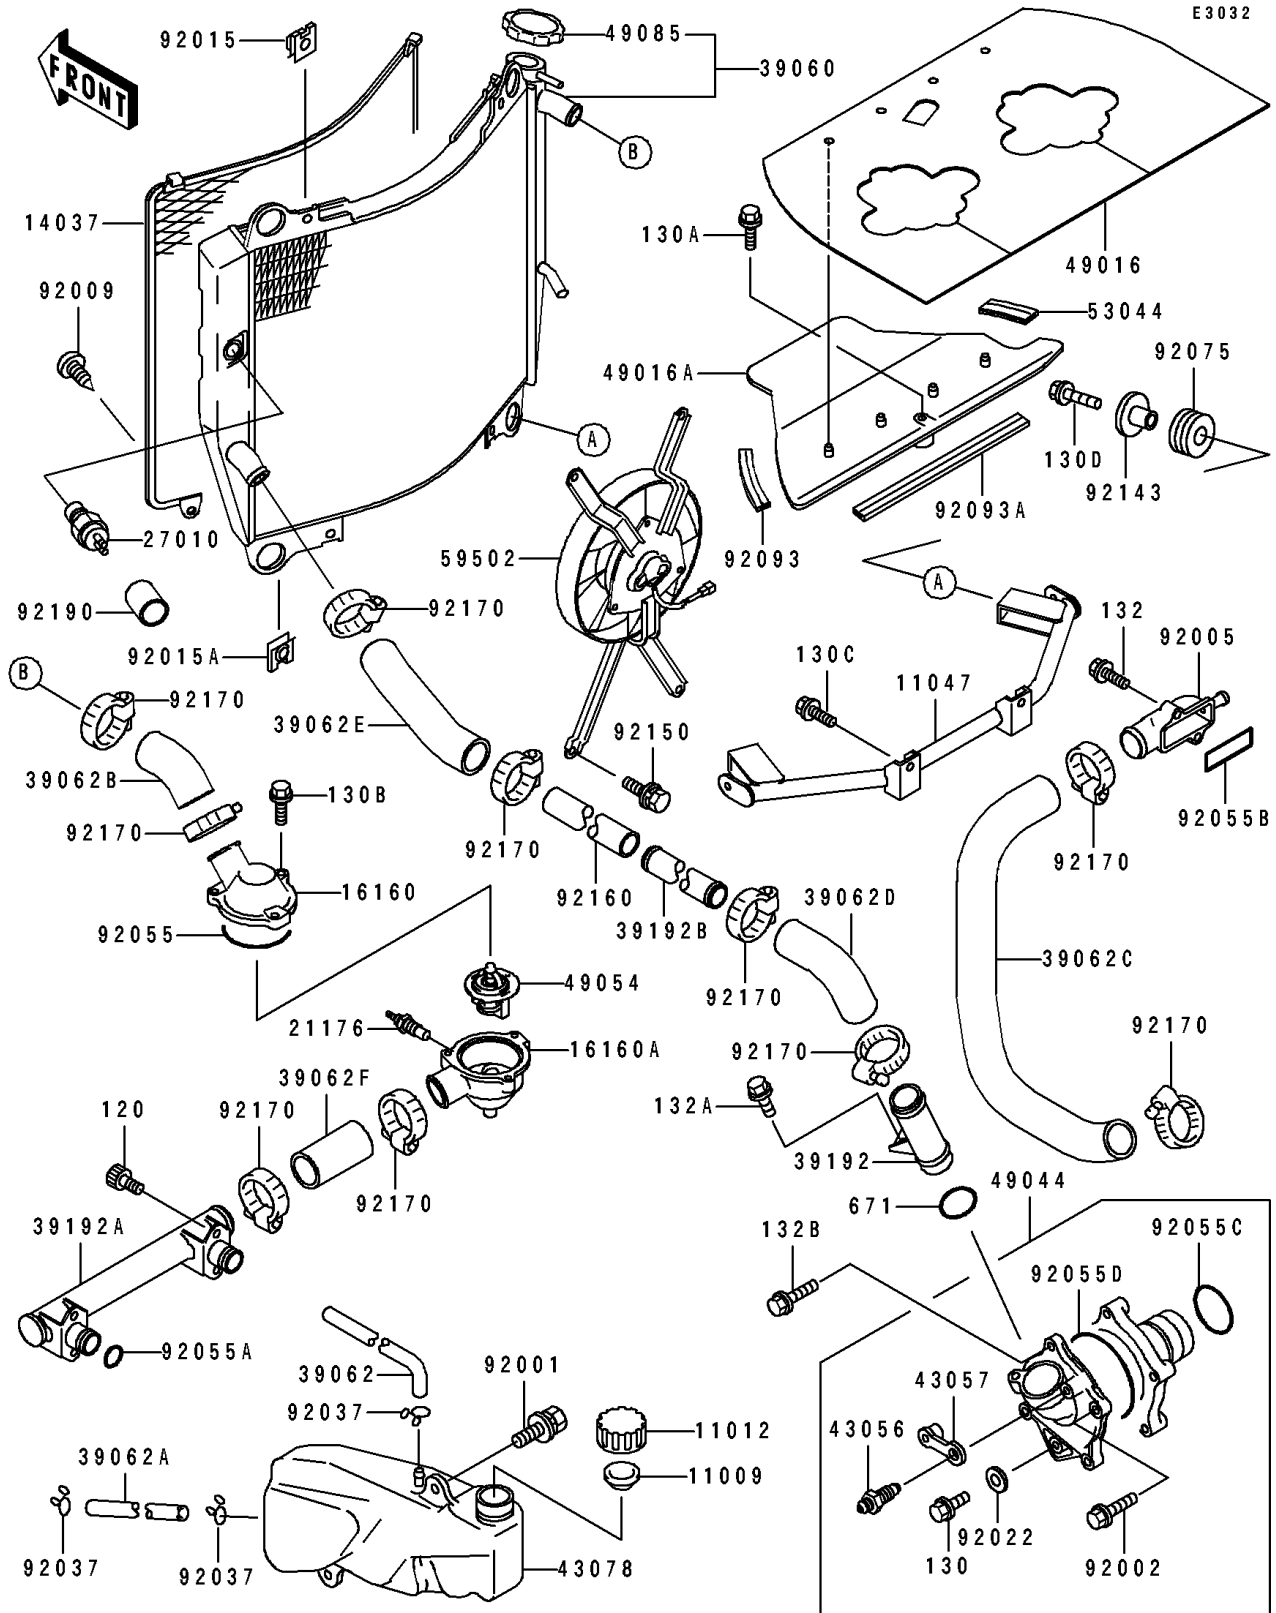

# 1993 Ninja<sup>®</sup> ZX™ -7R PARTS DIAGRAM

## Radiator

# 1993 Ninja® ZX™-7R PARTS LIST

## Radiator

ITEM NAME	PART NUMBER	QUANTITY
GASKET,RESERVOIR TANK CAP (Ref # 11009)	11009-1145	1
CAP (Ref # 11012)	11012-1084	1
BRACKET,RADIATOR (Ref # 11047)	11047-1237	1
SCREEN (Ref # 14037)	14037-1138	1
BODY,THERMOSTAT,UPP (Ref # 16160)	16160-1175	1
BODY,THERMOSTAT,LWR (Ref # 16160A)	16160-1176	1
SENSOR,WATER (Ref # 21176)	21176-1054	1
SWITCH,FAN (Ref # 27010)	27010-1202	1
RADIATOR (Ref # 39060)	39060-1106	1
HOSE-COOLING,L=997 (Ref # 39062)	39062-1194	1
HOSE-COOLING (Ref # 39062A)	39062-1226	1
HOSE-COOLING (Ref # 39062B)	39062-1444	1
HOSE-COOLING,PUMP-CYLINDER (Ref # 39062C)	39062-1445	1
HOSE-COOLING,WATER PUMP (Ref # 39062D)	39062-1472	1
HOSE-COOLING,RADIATOR (Ref # 39062E)	39062-1473	1
HOSE-COOLING,HEAD-THERMO (Ref # 39062F)	39062-1489	1
PIPE-WATER (Ref # 39192)	39192-1041	1
PIPE-WATER (Ref # 39192A)	39192-1042	1
PIPE-WATER (Ref # 39192B)	39192-1047	1
BREATHER-BRAKE (Ref # 43056)	43056-1051	1
CAP-BREATHER (Ref # 43057)	43057-1001	1
RESERVOIR (Ref # 43078)	43078-1129	1
COVER-SEAL (Ref # 49016)	49016-1162	1
COVER-SEAL (Ref # 49016A)	49016-1163	1
PUMP-WATER (Ref # 49044)	49044-1069	1
THERMOSTAT (Ref # 49054)	49054-1051	1
CAP-ASSY-PRESSURE (Ref # 49085)	49085-1067	1
TRIM (Ref # 53044)	53044-1220	1
FAN-ASSY (Ref # 59502)	59502-1100	1