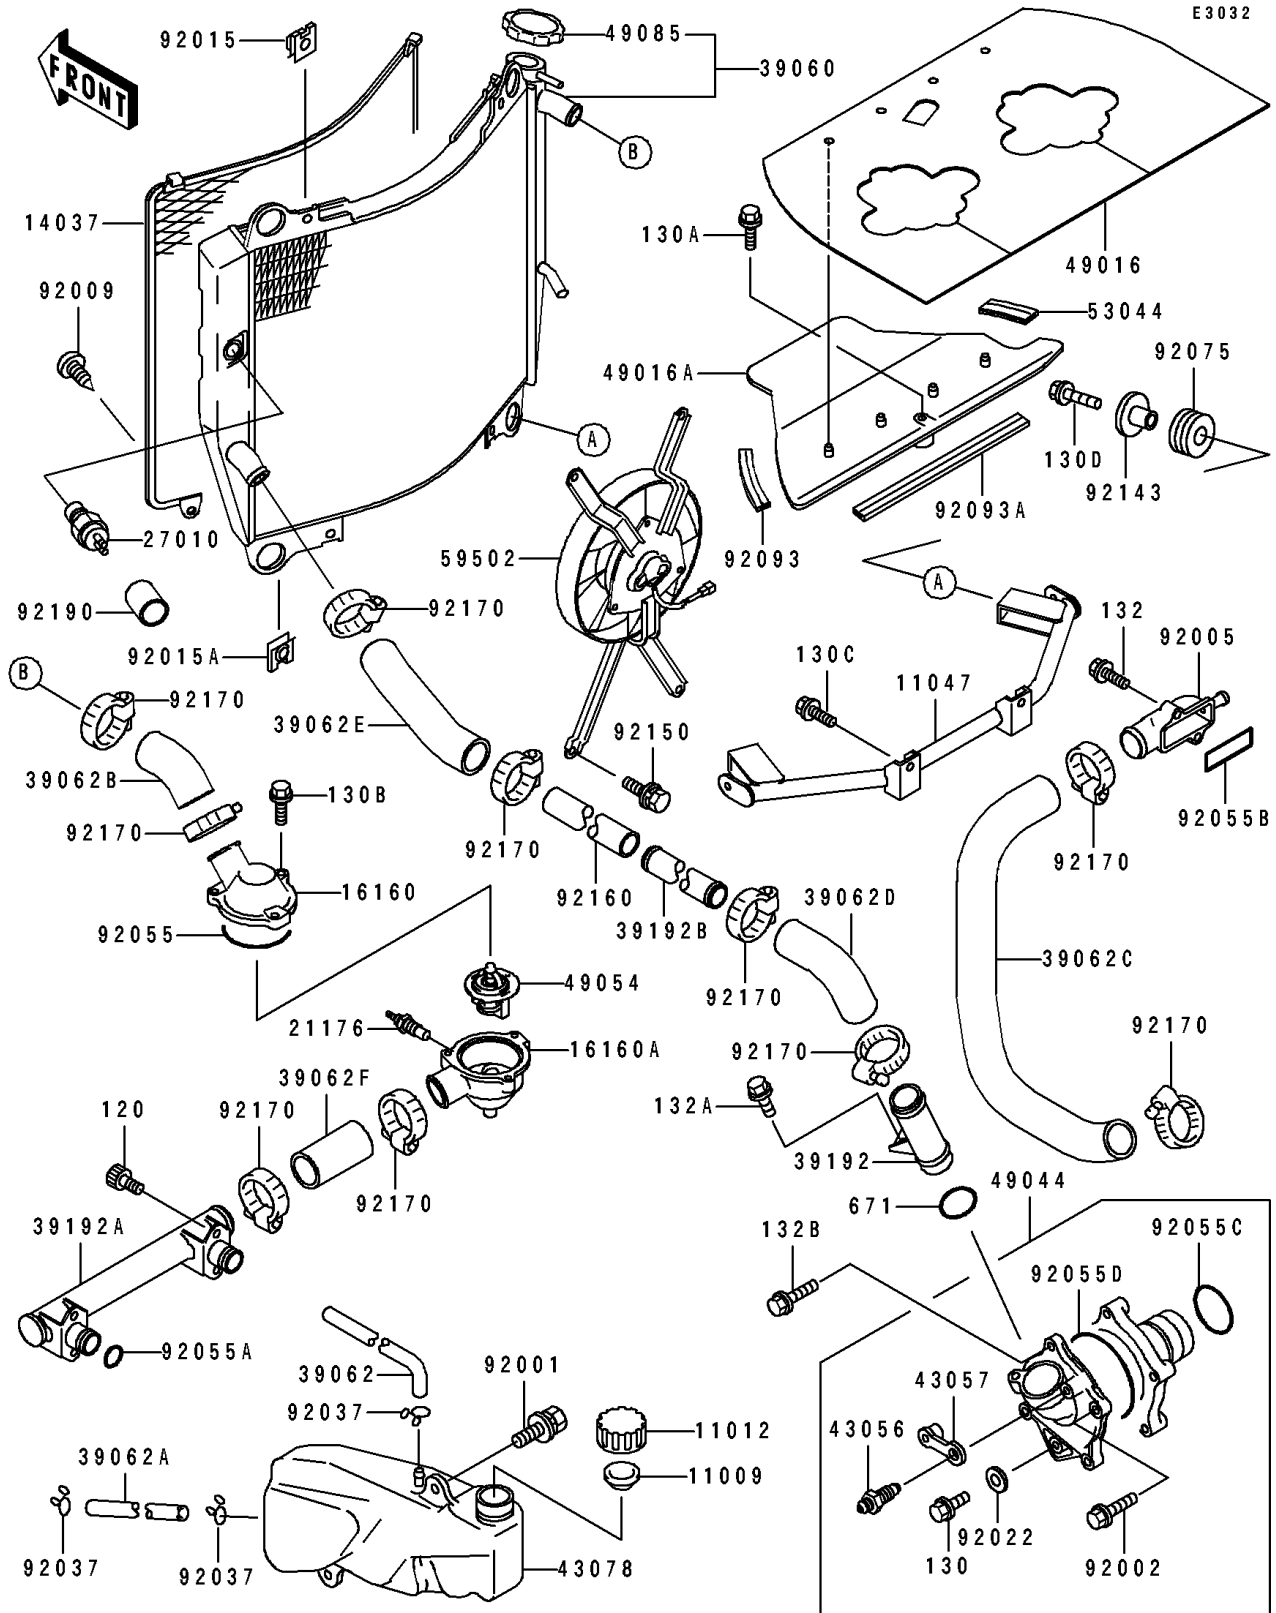

# 1994 Ninja® ZX™ -7R PARTS DIAGRAM

## Radiator

# 1994 Ninja® ZX™-7R PARTS LIST

## Radiator

ITEM NAME	PART NUMBER	QUANTITY
GASKET,RESERVOIR TANK CAP (Ref # 11009)	11009-1145	1
CAP (Ref # 11012)	11012-1084	1
BRACKET,RADIATOR (Ref # 11047)	11047-1237	1
SCREEN (Ref # 14037)	14037-1138	1
BODY,THERMOSTAT,UPP (Ref # 16160)	16160-1175	1
BODY,THERMOSTAT,LWR (Ref # 16160A)	16160-1176	1
SENSOR,WATER (Ref # 21176)	21176-1054	1
SWITCH,FAN (Ref # 27010)	27010-1202	1
RADIATOR (Ref # 39060)	39060-1106	1
HOSE-COOLING,L=997 (Ref # 39062)	39062-1194	1
HOSE-COOLING (Ref # 39062A)	39062-1226	1
HOSE-COOLING (Ref # 39062B)	39062-1444	1
HOSE-COOLING,PUMP-CYLINDER (Ref # 39062C)	39062-1445	1
HOSE-COOLING,WATER PUMP (Ref # 39062D)	39062-1472	1
HOSE-COOLING,RADIATOR (Ref # 39062E)	39062-1473	1
HOSE-COOLING,HEAD-THERMO (Ref # 39062F)	39062-1489	1
PIPE-WATER (Ref # 39192)	39192-1041	1
PIPE-WATER (Ref # 39192A)	39192-1042	1
PIPE-WATER (Ref # 39192B)	39192-1047	1
BREATHER-BRAKE (Ref # 43056)	43056-1051	1
CAP-BREATHER (Ref # 43057)	43057-1001	1
RESERVOIR (Ref # 43078)	43078-1129	1
COVER-SEAL (Ref # 49016)	49016-1162	1
COVER-SEAL (Ref # 49016A)	49016-1163	1
PUMP-WATER (Ref # 49044)	49044-1069	1
THERMOSTAT (Ref # 49054)	49054-1051	1
CAP-ASSY-PRESSURE (Ref # 49085)	49085-1067	1
TRIM (Ref # 53044)	53044-1220	1
FAN-ASSY (Ref # 59502)	59502-1100	1