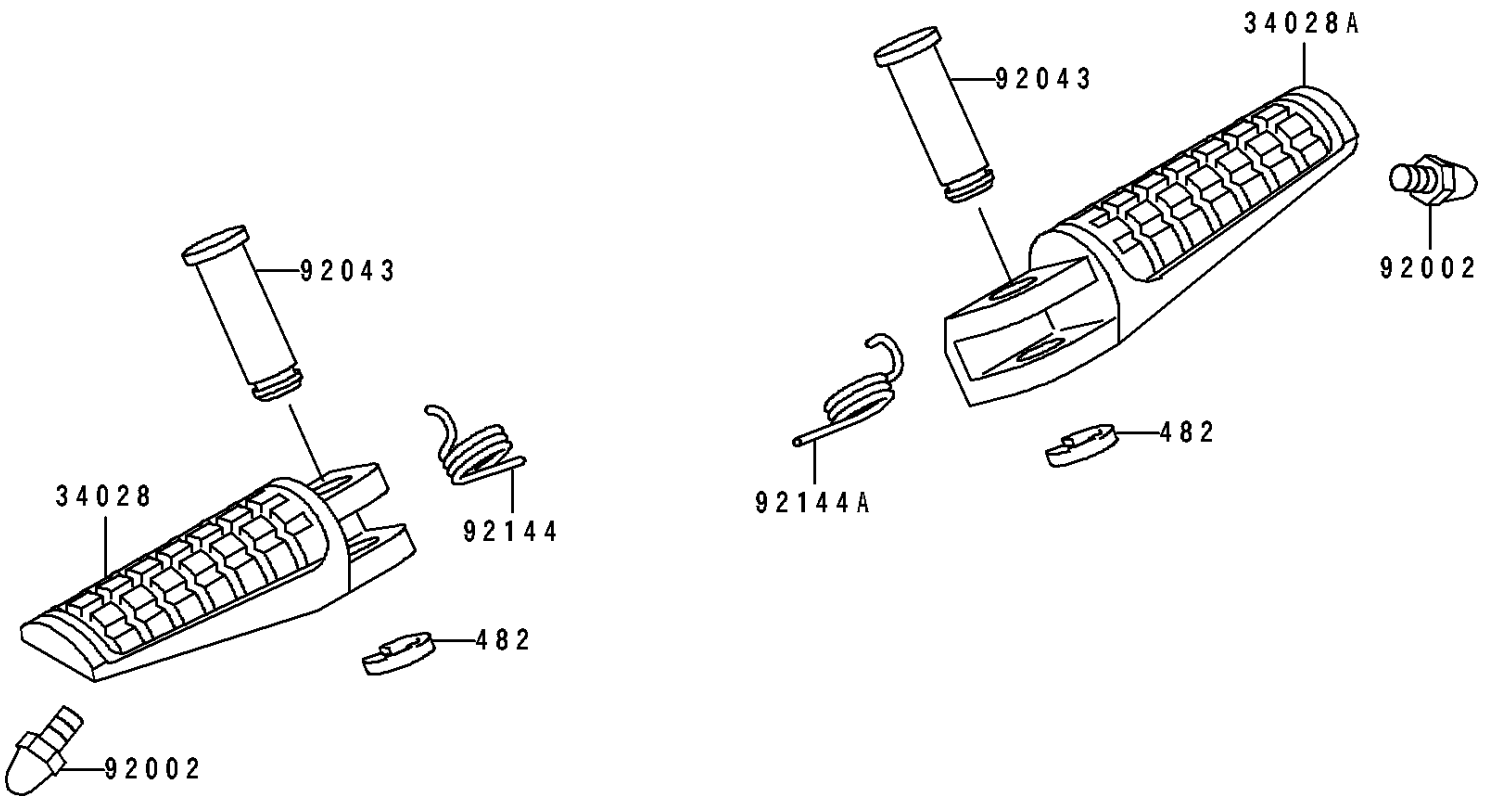

1993 Ninja® ZX™-7R PARTS DIAGRAM

Footrests

F2160

1993 Ninja® ZX™-7R PARTS LIST

Footrests

ITEM NAME	PART NUMBER	QUANTITY
STEP,FR,LH (Ref # 34028)	34028-1338	1
STEP,FR,RH (Ref # 34028A)	34028-1339	1
BOLT,BANK SENSOR (Ref # 92002)	92002-1742	2
PIN,12X37 (Ref # 92043)	92043-1144	2
SPRING,STEP RETURN,LH (Ref # 92144)	92144-1567	1
SPRING,STEP RETURN (Ref # 92144A)	92144-1568	1
CIRCLIP-TYPE-E,10MM (Ref # 482)	482L0100	2