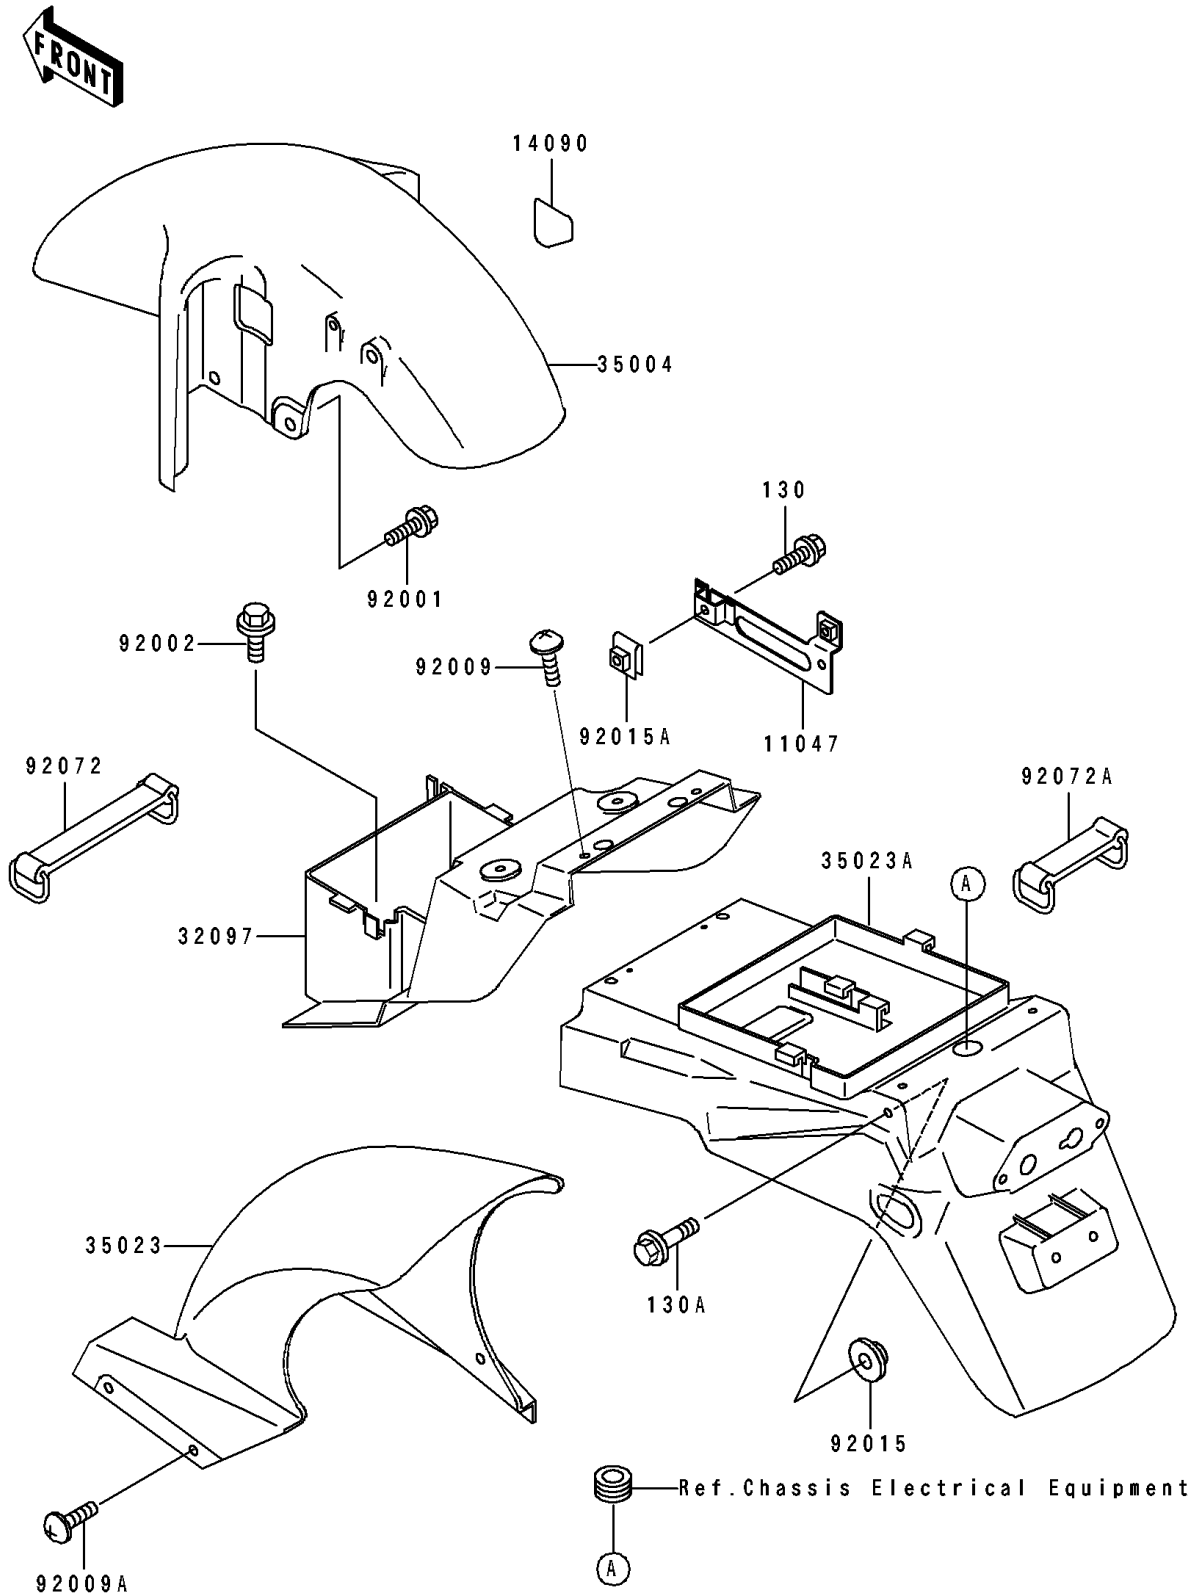

1993 Ninja® ZX™ -7R PARTS DIAGRAM

Fenders

F2170

1993 Ninja® ZX™-7R PARTS LIST

Fenders

ITEM NAME	PART NUMBER	QUANTITY
BRACKET,ELECTRIC BASE (Ref # 11047)	11047-1846	1
COVER,FRONT FENDER (Ref # 14090)	14090-1151	1
CASE-BATTERY (Ref # 32097)	32097-1140	1
FENDER-FRONT,L.GREEN (Ref # 35004)	35004-1316-7F	1
FENDER-REAR,FR (Ref # 35023)	35023-1309	1
FENDER-REAR,RR (Ref # 35023A)	35023-1314	1
BOLT,W/SP,6X16 (Ref # 92001)	92001-1763	4
BOLT,6X12 (Ref # 92002)	92002-1884	2
SCREW,6X20 (Ref # 92009)	92009-1289	2
SCREW,6X10 (Ref # 92009A)	92009-1402	5
NUT,6MM (Ref # 92015)	92015-1321	2
NUT,CLAMP,6MM (Ref # 92015A)	92015-1531	2
BAND,L=142.1 (Ref # 92072)	92072-006	1
BAND,TOOL,L=82 (Ref # 92072A)	92072-1294	1
BOLT-FLANGED,6X14,BLACK (Ref # 130)	130J0614	2
BOLT-FLANGED,6X40,BLACK (Ref # 130A)	130J0640	2