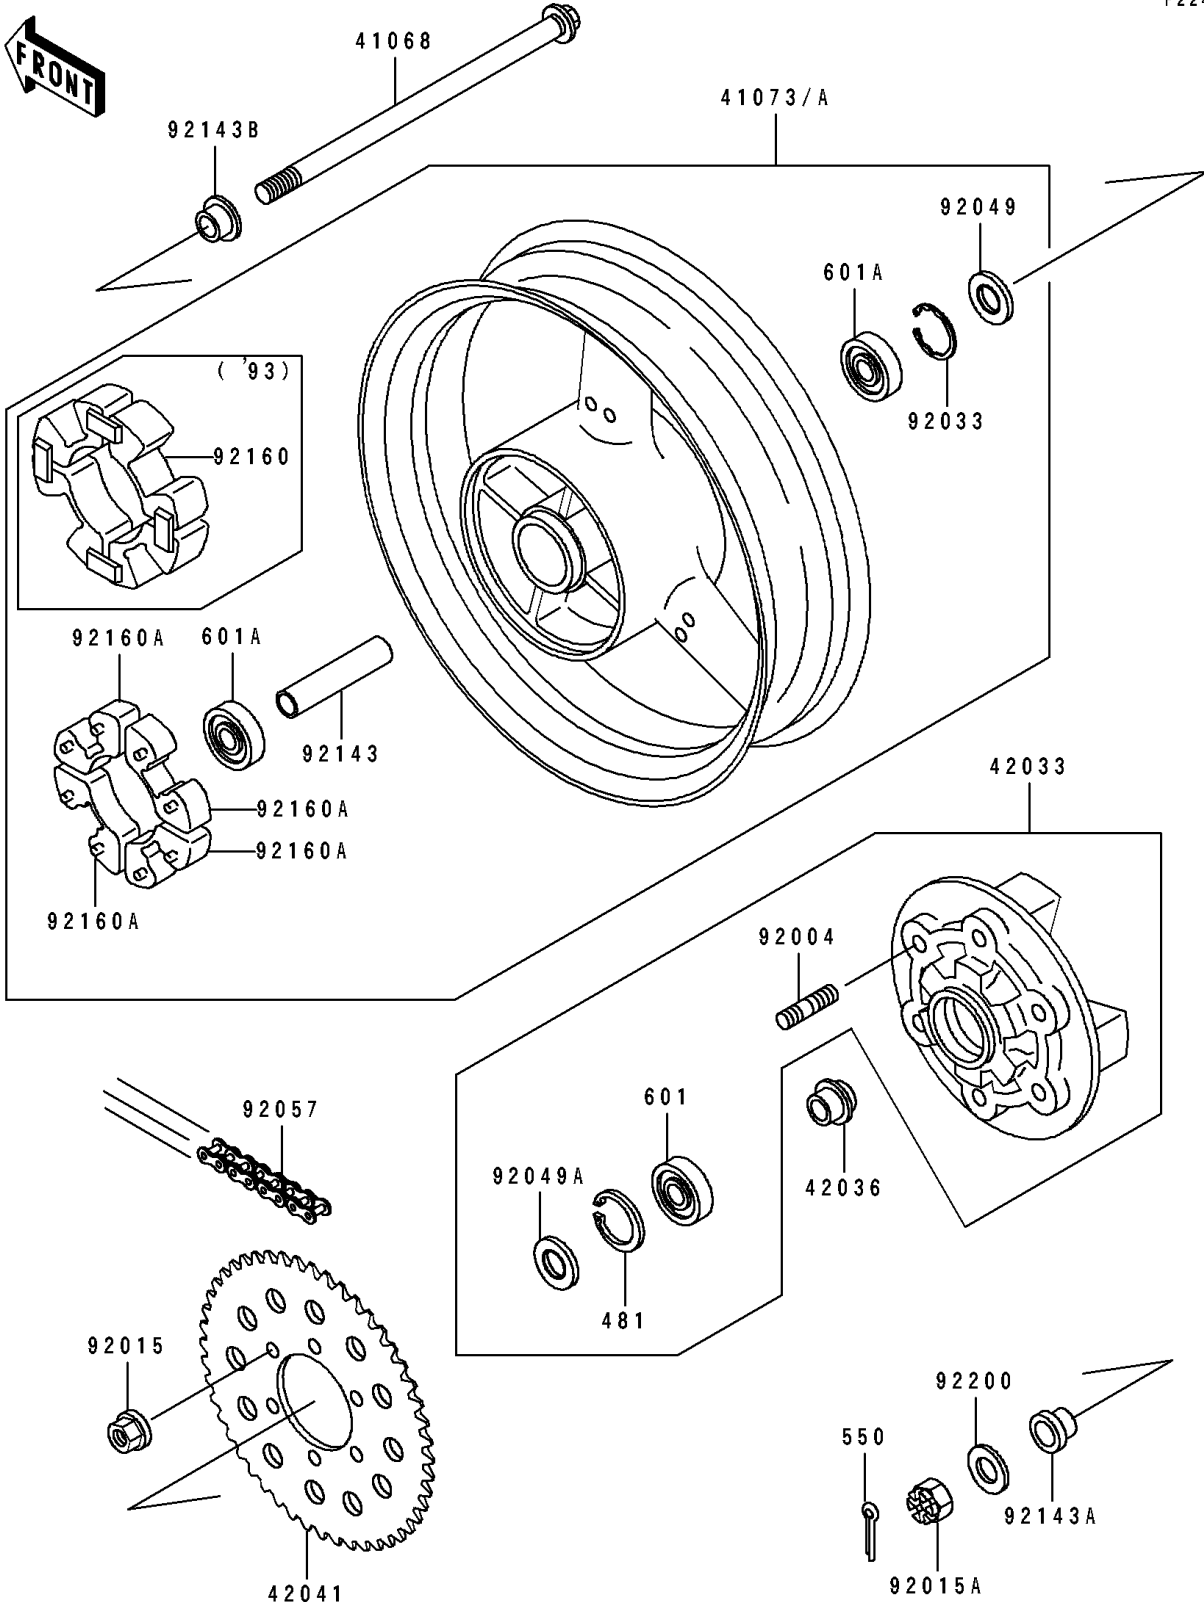

1993 Ninja® ZX™ -7R PARTS DIAGRAM

Rear Wheel/Chain

F2240

1993 Ninja® ZX™-7R PARTS LIST

Rear Wheel/Chain

ITEM NAME	PART NUMBER	QUANTITY
AXLE,RR (Ref # 41068)	41068-1326	1
WHEEL-ASSY,RR,L.GREEN (Ref # 41073)	41073-1495-CJ	1
COUPLING-ASSY,RR HUB (Ref # 42033)	42033-1144	1
SLEEVE,RR HUB,L=22 (Ref # 42036)	42036-1279	1
SPROCKET-HUB,41T (Ref # 42041)	42041-1418	1
STUD,10X19.5 (Ref # 92004)	92004-1151	6
NUT,10MM (Ref # 92015)	92015-1720	6
NUT,CASTLE,24MM (Ref # 92015A)	92015-1844	1
RING-SNAP,52MM (Ref # 92033)	92033-1043	1
SEAL-OIL,BJN 32 52 5 (Ref # 92049)	92049-1375	1
SEAL-OIL,PJN 40 55 8 (Ref # 92049A)	92049-1376	1
CHAIN,DRIVE,EK50MV-XX108L (Ref # 92057)	92057-1332	1
COLLAR,RR HUB,L=133 (Ref # 92143)	92143-1473	1
COLLAR,RR AXLE,LH,L=20 (Ref # 92143A)	92143-1474	1
COLLAR,RR AXLE,RH,L=26 (Ref # 92143B)	92143-1475	1
DAMPER,SHOCK,RR HUB (Ref # 92160)	92160-1203	1
WASHER,25.5X38X4.5 (Ref # 92200)	92200-1081	1
CIRCLIP (Ref # 481)	481J5500	1
PIN-COTTER,4.0X40 (Ref # 550)	550D4040	1
BEARING-BALL,#6006G (Ref # 601)	601B6006G	1
BEARING-BALL,#6205UG (Ref # 601A)	601B6205UG	2