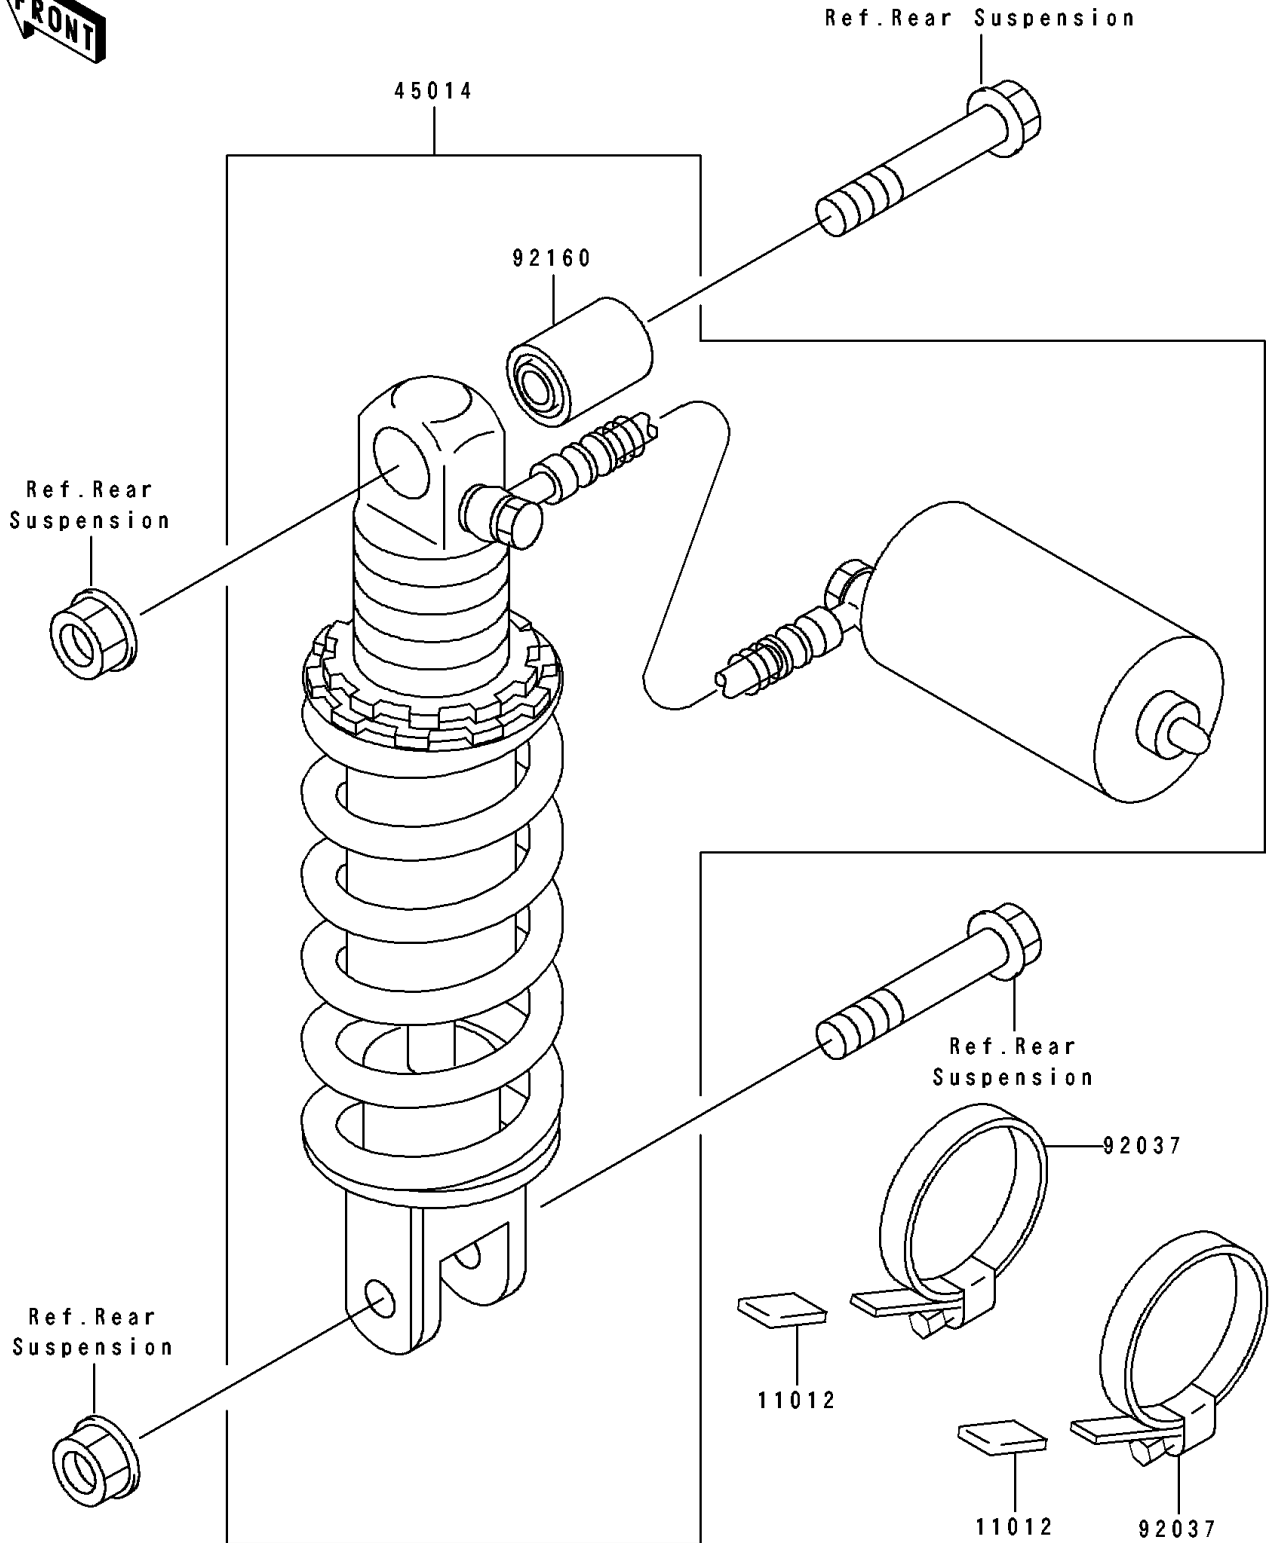

# 1993 Ninja® ZX™ -7R PARTS DIAGRAM

Shock Absorber(s)

F2280

## Shock Absorber(s)

ITEM NAME	PART NUMBER	QUANTITY
CAP (Ref # 11012)	11012-1725	2
SHOCKABSORBER (Ref # 45014)	45014-1558	1
CLAMP,RESERVE TANK (Ref # 92037)	92037-1586	2
DAMPER,SHOCKABSORBER (Ref # 92160)	92160-1161	1