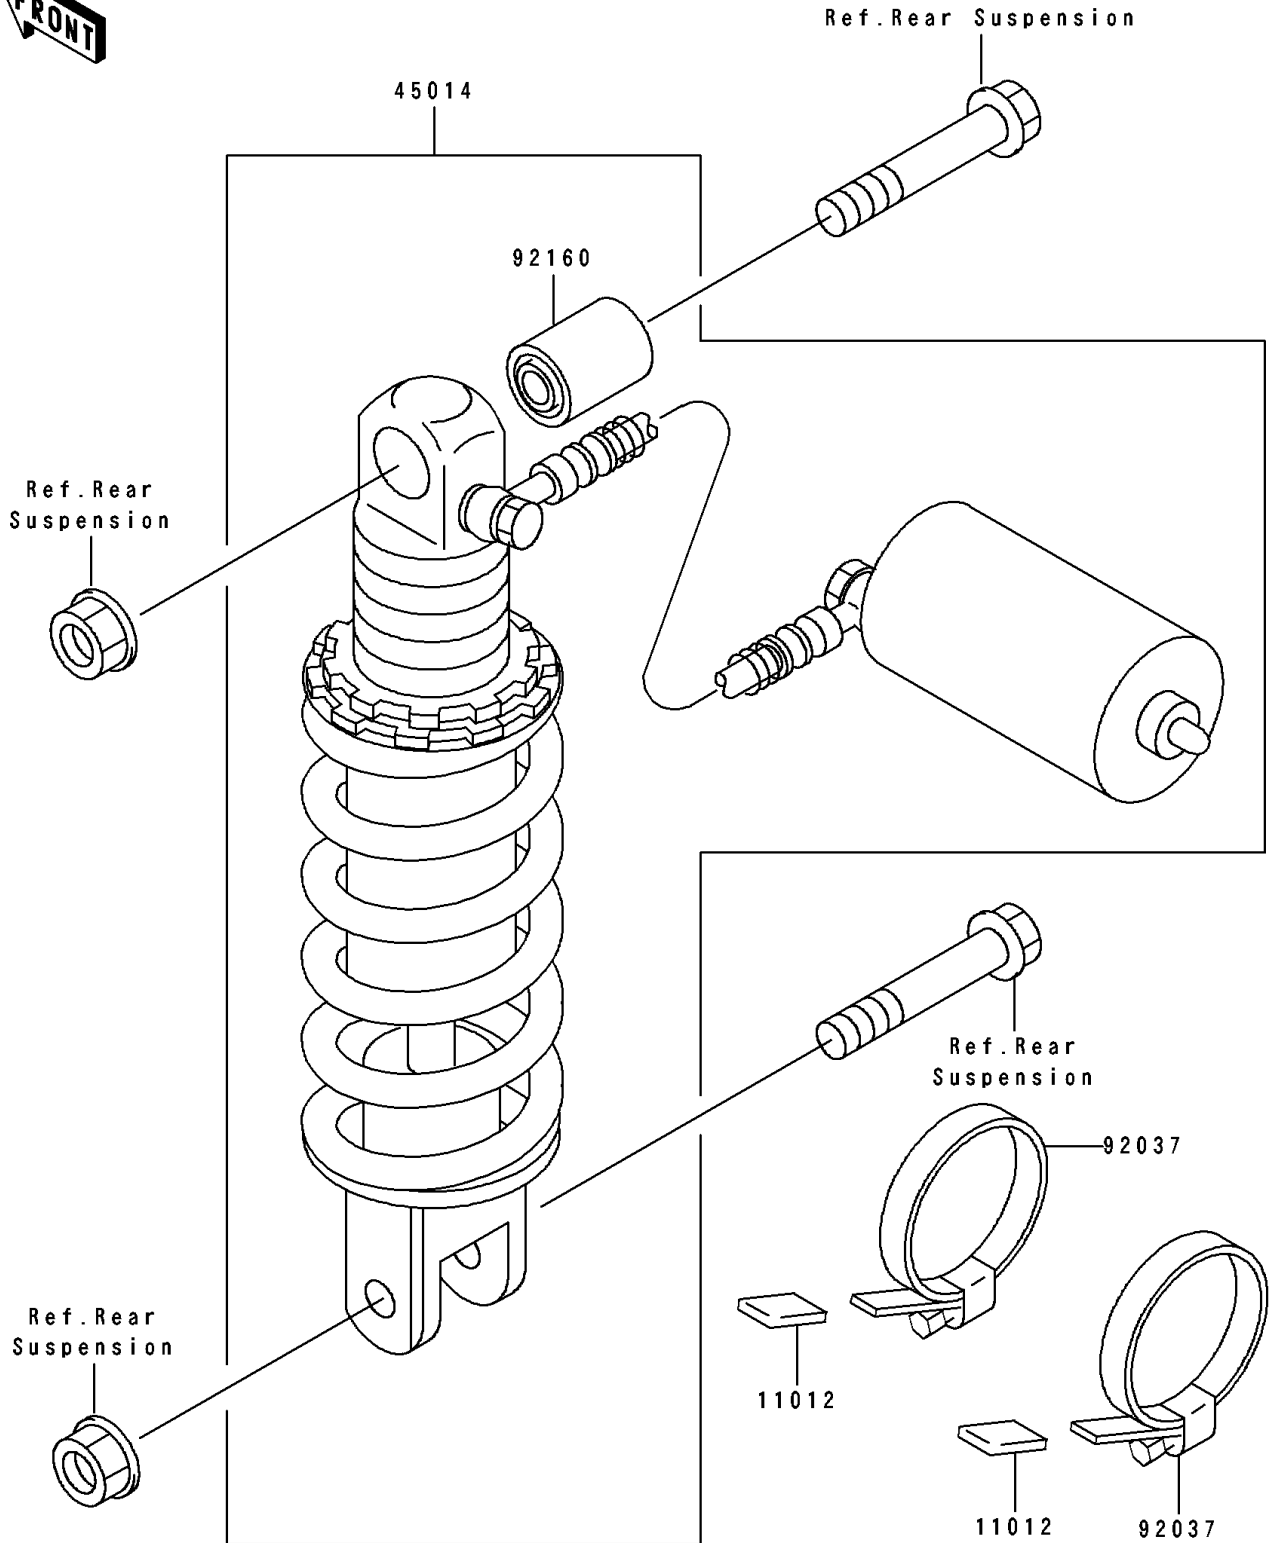

# 1994 Ninja<sup>®</sup> ZX<sup>™</sup>-7R PARTS DIAGRAM

Shock Absorber(s)

F2280

# 1994 Ninja® ZX™ -7R PARTS LIST

## Shock Absorber(s)

ITEM NAME	PART NUMBER	QUANTITY
CAP (Ref # 11012)	11012-1725	2
SHOCKABSORBER (Ref # 45014)	45014-1558	1
CLAMP,RESERVE TANK (Ref # 92037)	92037-1586	2
DAMPER,SHOCKABSORBER (Ref # 92160)	92160-1161	1