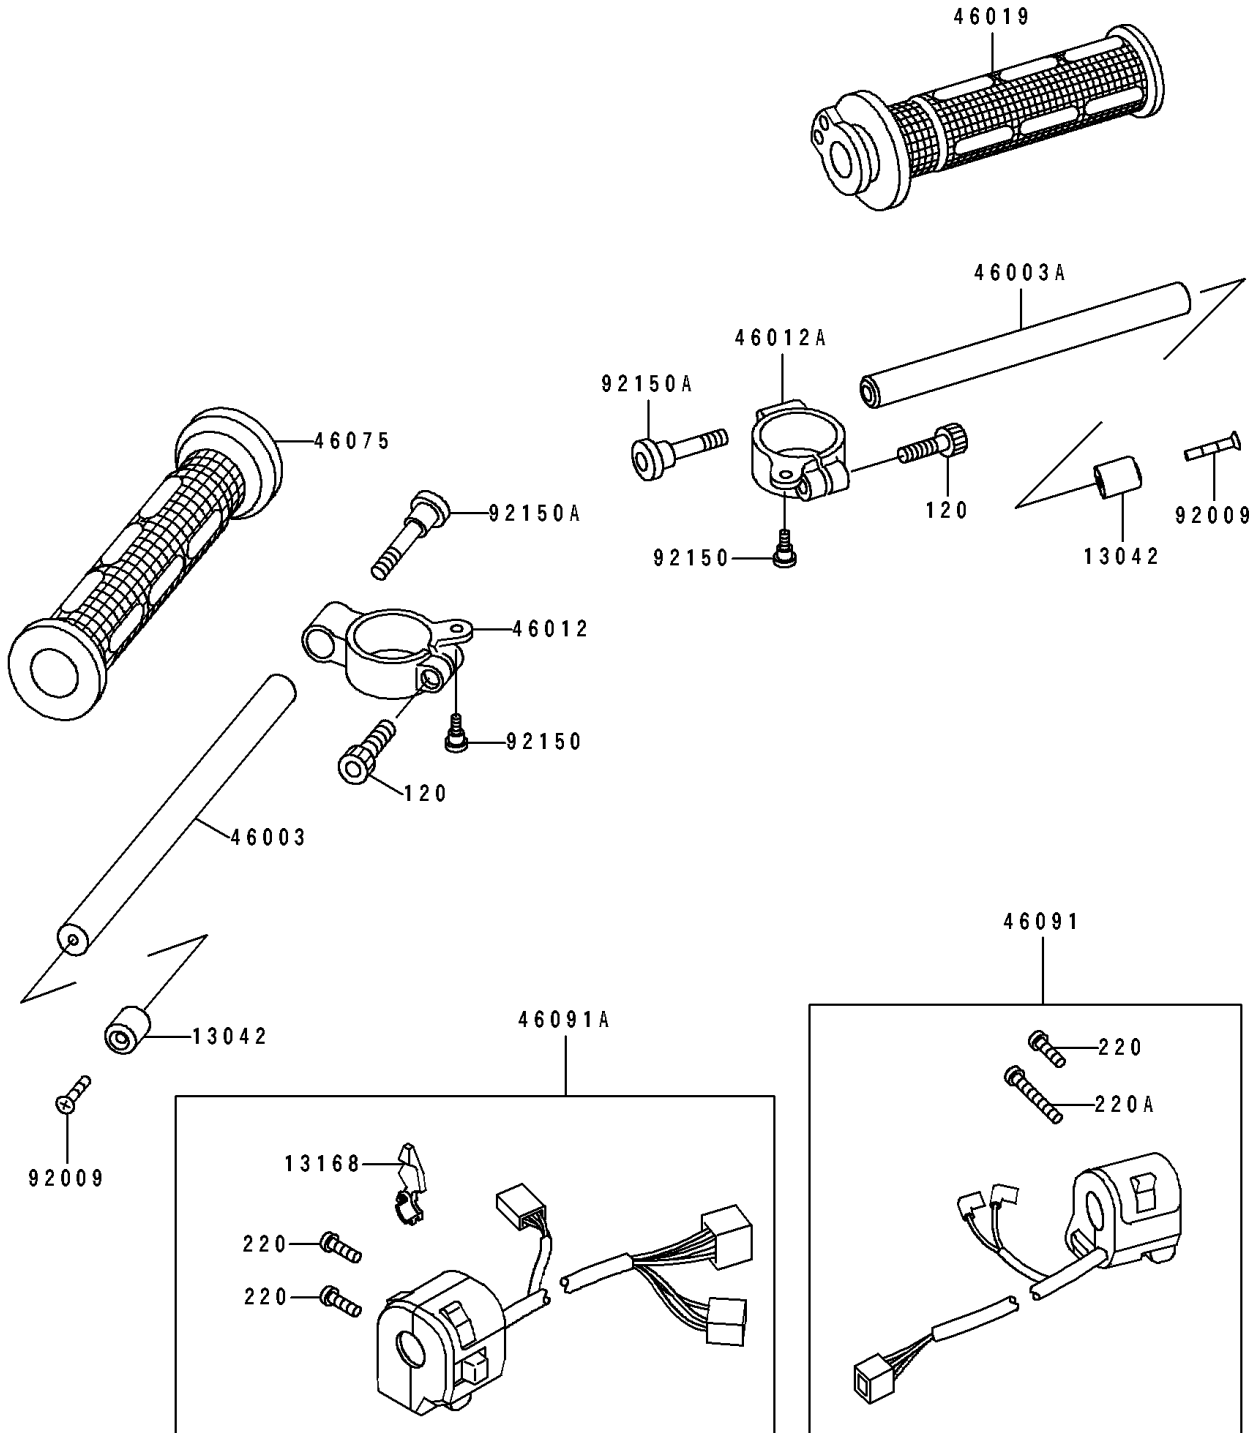

1993 Ninja® ZX™-7R PARTS DIAGRAM

Handlebar

F2310

1993 Ninja® ZX™-7R PARTS LIST

Handlebar

ITEM NAME	PART NUMBER	QUANTITY
WEIGHT,HANDLE (Ref # 13042)	13042-1069	2
LEVER,CHOKE (Ref # 13168)	13168-1516	1
HANDLE,LH (Ref # 46003)	46003-1377	1
HANDLE,RH (Ref # 46003A)	46003-1378	1
HOLDER-HANDLE,LH (Ref # 46012)	46012-1236	1
HOLDER-HANDLE,RH (Ref # 46012A)	46012-1237	1
GRIP-ASSY,THROTTLE (Ref # 46019)	46019-1077	1
GRIP,LH (Ref # 46075)	46075-1088	1
HOUSING-ASSY-CONTROL,RH (Ref # 46091)	46091-1591	1
HOUSING-ASSY-CONTROL,LH (Ref # 46091A)	46091-1592	1
SCREW,8X45 (Ref # 92009)	92009-1257	2
BOLT,6MM (Ref # 92150)	92150-1090	2
BOLT,SOCKET,10X37 (Ref # 92150A)	92150-1469	2
BOLT-SOCKET,8X30 (Ref # 120)	120P0830	2
SCREW-PAN-CROS (Ref # 220)	220C0525	3
SCREW-PAN-CROS (Ref # 220A)	220C0540	1