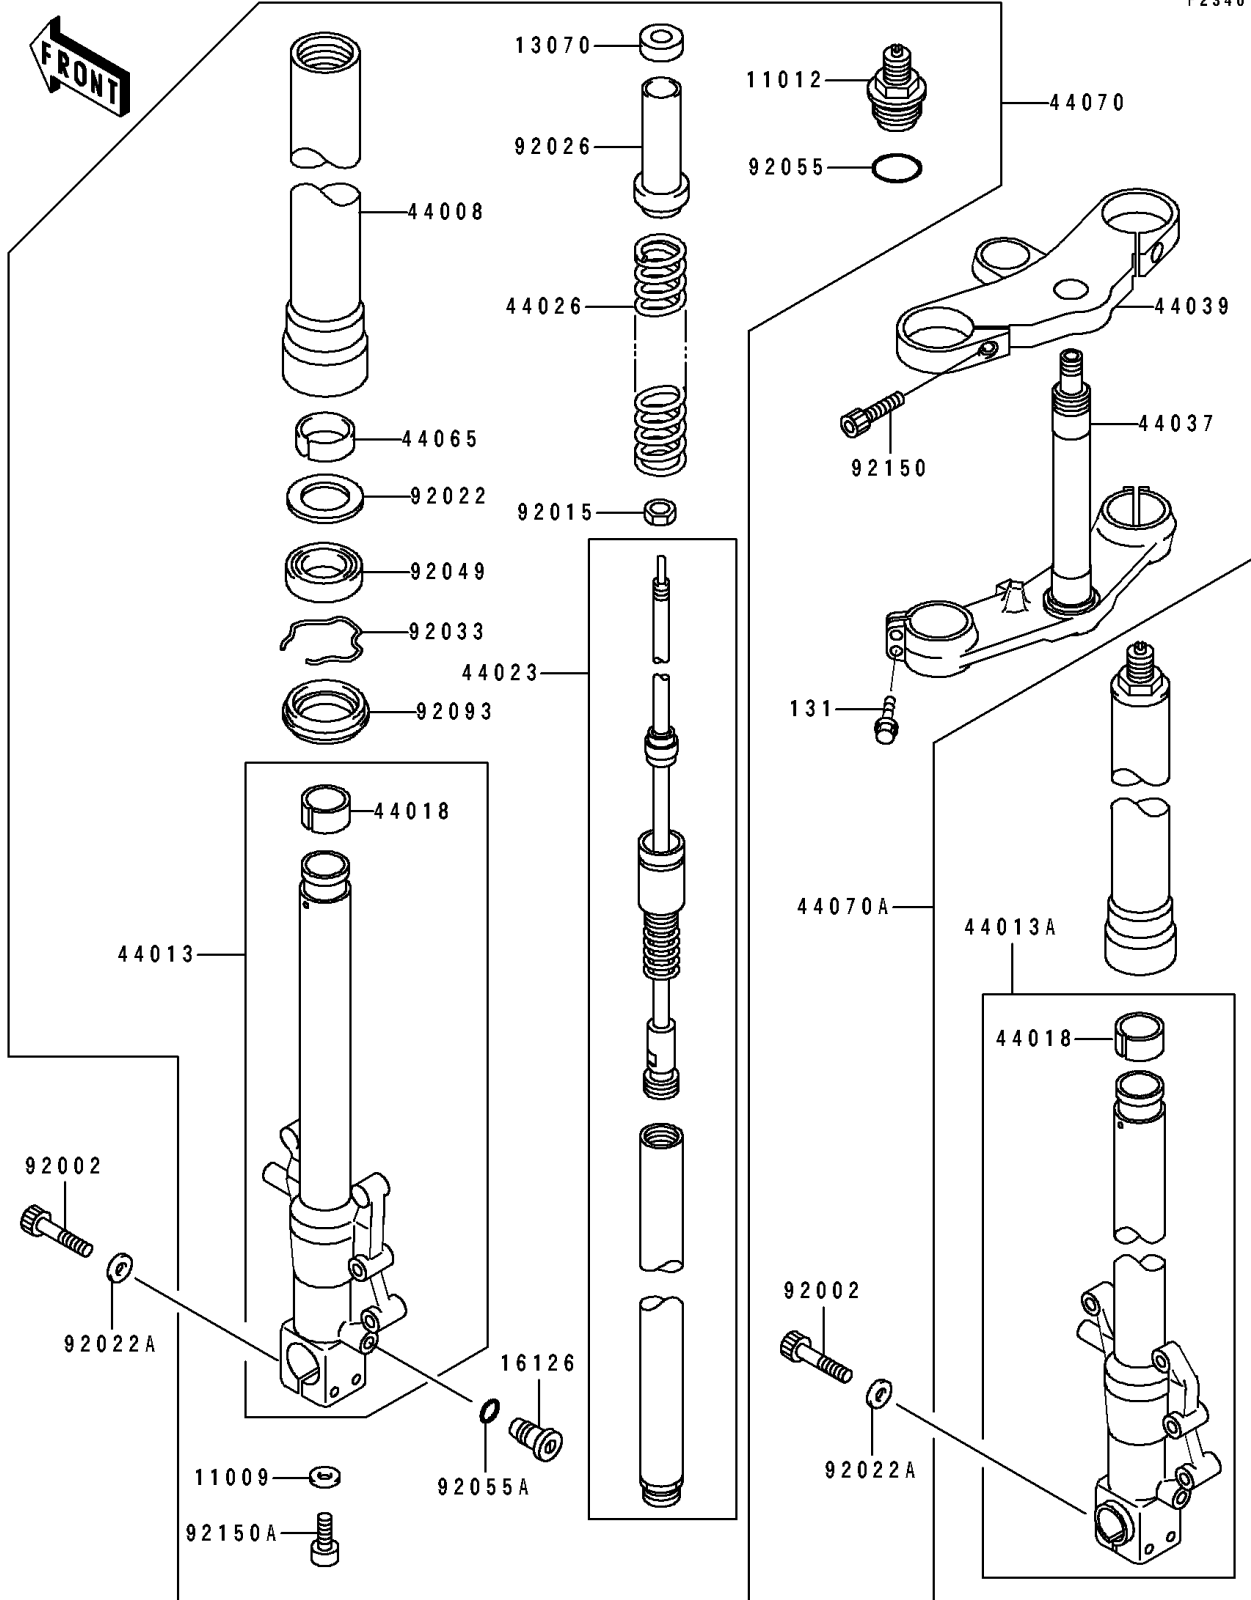

1993 Ninja[®] ZX[™] -7R PARTS DIAGRAM

Front Fork

F2340

1993 Ninja® ZX™-7R PARTS LIST

Front Fork

ITEM NAME	PART NUMBER	QUANTITY
GASKET,FORK CYLINDER BOLT (Ref # 11009)	11009-1127	2
CAP,FORK TOP (Ref # 11012)	11012-1791	2
GUIDE,FORK (Ref # 13070)	13070-1236	2
VALVE,FORK (Ref # 16126)	16126-1261	2
PIPE-FORK OUTER,BROWN (Ref # 44008)	44008-1017-JS	2
PIPE-FORK INNER,LH,SILVER (Ref # 44013)	44013-1356-KF	1
PIPE-FORK INNER,RH,SILVER (Ref # 44013A)	44013-1357-KF	1
PISTON-FORK (Ref # 44018)	44018-1054	2
CYLINDER-COMP-FORK (Ref # 44023)	44023-1079	2
SPRING-FRONT FORK (Ref # 44026)	44026-1500	2
HOLDER-FORK UNDER (Ref # 44037)	44037-1295	1
HOLDER-FORK UPPER (Ref # 44039)	44039-1234	1
BUSHING-FRONT FORK,FORK OUTER (Ref # 44065)	44065-1096	2
DAMPER-ASSY,FORK,LH,SILVER (Ref # 44070)	44070-1130-KF	1
DAMPER-ASSY,FORK,RH,SILVER (Ref # 44070A)	44070-1131-KF	1
BOLT,SOCKET,8X45 (Ref # 92002)	92002-1847	4
NUT (Ref # 92015)	92015-1795	2
WASHER,FORK OUTER TUBE (Ref # 92022)	92022-1298	2
WASHER (Ref # 92022A)	92022-1598	4
SPACER,FORK (Ref # 92026)	92026-1410	2
RING-SNAP (Ref # 92033)	92033-1036	2
SEAL-OIL,FORK OUTER TUBE (Ref # 92049)	92049-1356	2
RING-O (Ref # 92055)	92055-1115	2
RING-O,ANTI-DIVE UNIT (Ref # 92055A)	92055-1201	2
SEAL,FORK OUTER TUBE (Ref # 92093)	92093-1359	2
BOLT,SOCKET,8X25 (Ref # 92150)	92150-1172	2
BOLT,12X22 (Ref # 92150A)	92150-1398	2
BOLT-FLANGED,8X40 (Ref # 131)	131G0840	4