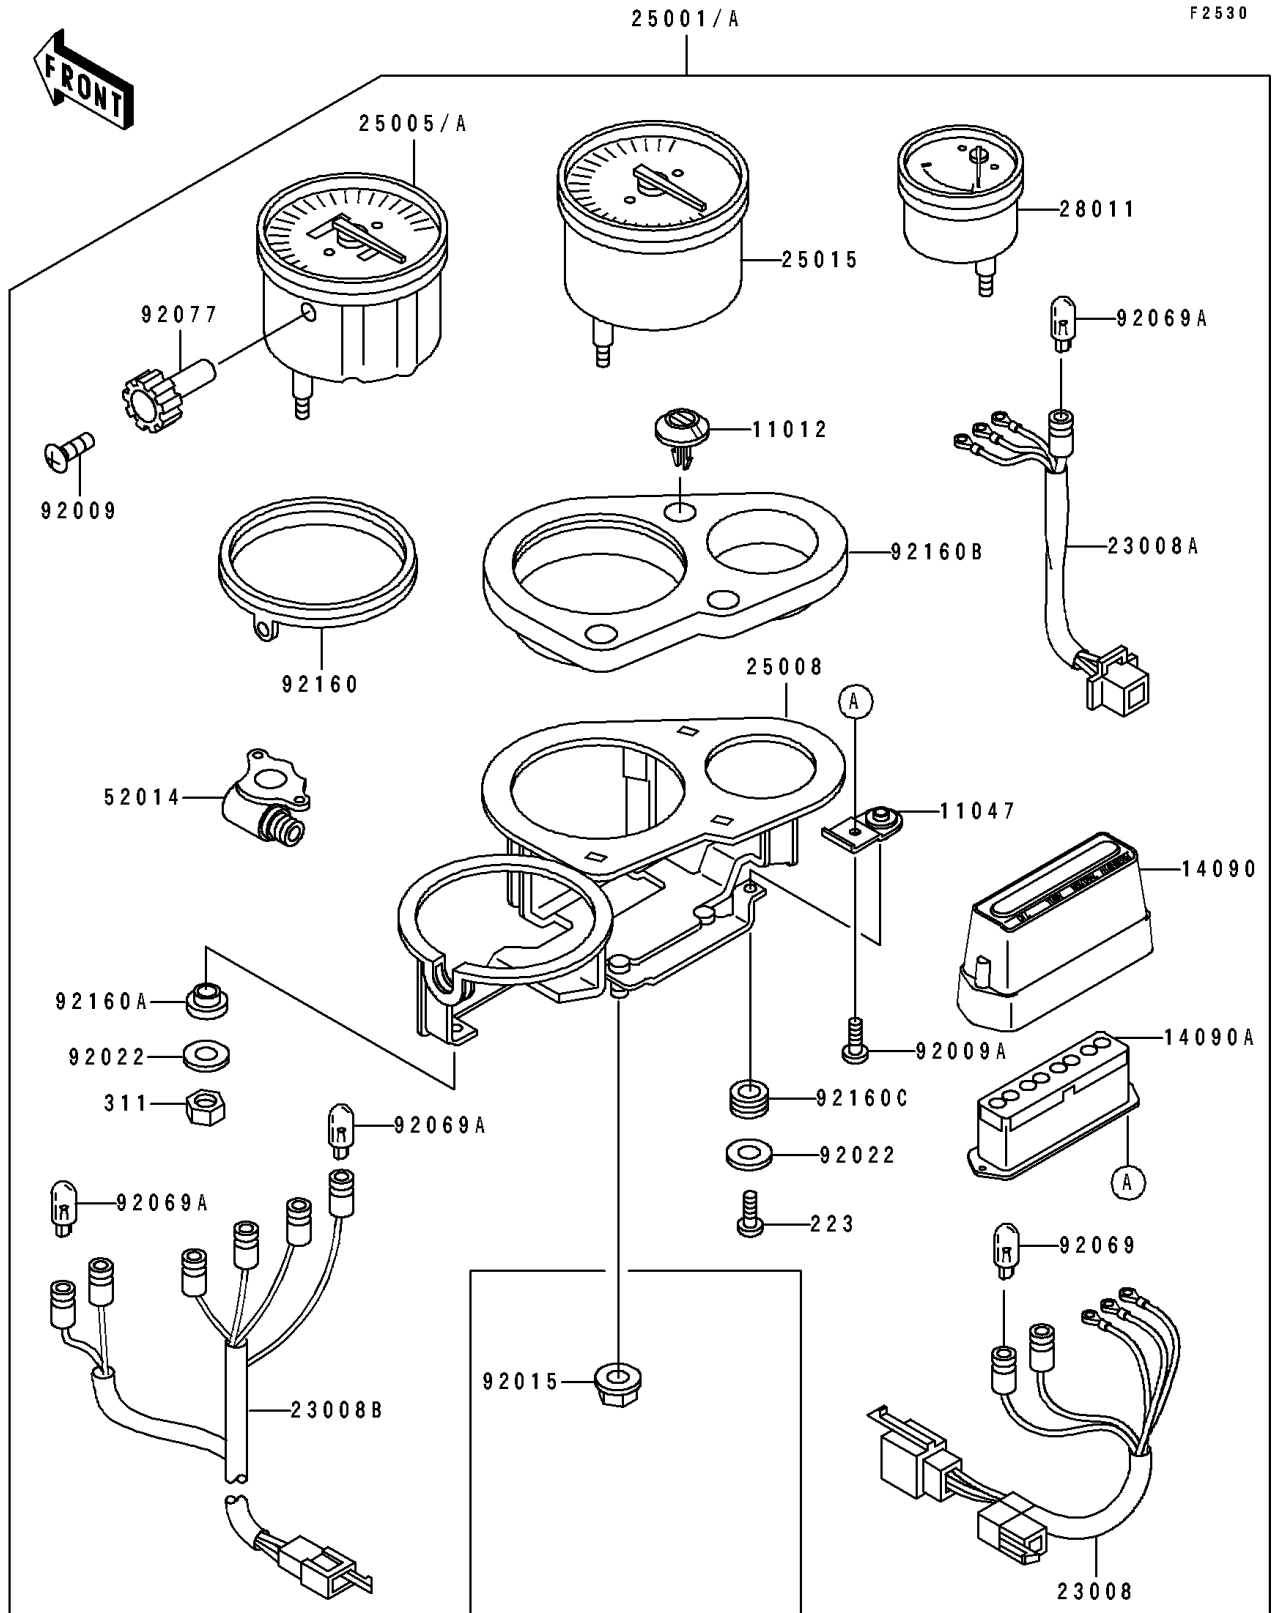

1993 Ninja® ZX™ -7R PARTS DIAGRAM

Meter(s)

F2530

1993 Ninja® ZX™-7R PARTS LIST

Meter(s)

ITEM NAME	PART NUMBER	QUANTITY
CAP (Ref # 11012)	11012-1779	3
BRACKET,PILOT BOX (Ref # 11047)	11047-1557	2
COVER,PILOT BOX,UPP (Ref # 14090)	14090-1072	1
COVER,PILOT BOX,LWR (Ref # 14090A)	14090-1073	1
SOCKET-ASSY,TACHOMETER (Ref # 23008)	23008-1386	1
SOCKET-ASSY,TEMP METER (Ref # 23008A)	23008-1388	1
SOCKET-ASSY,SPEEDOMETER (Ref # 23008B)	23008-1465	1
METER-ASSY,MPH (Ref # 25001)	25001-1901	1
METER-ASSY,KPH (Ref # 25001A)	25001-1902	1
SPEEDOMETER,KPH (Ref # 25005)	25005-1522	1
SPEEDOMETER,MPH (Ref # 25005A)	25005-1544	1
BRACKET-METER (Ref # 25008)	25008-1175	1
TACHOMETER,X1000R/MIN (Ref # 25015)	25015-1316	1
METER,TEMP (Ref # 28011)	28011-1129	1
ELBOW (Ref # 52014)	52014-1081	1
SCREW,2X6,BLACK (Ref # 92009)	92009-1172	1
SCREW,TAPPING,3X16 (Ref # 92009A)	92009-1391	2
NUT,FLANGED,6MM (Ref # 92015)	92015-1233	2
WASHER,4.3X12.5X1 (Ref # 92022)	92022-1949	8
BULB,12V3W T-7 (Ref # 92069)	92069-1020	2
BULB,14V 3W (Ref # 92069A)	92069-1068	7
KNOB,METER (Ref # 92077)	92077-1073	1
DAMPER,SPEEDOMETER (Ref # 92160)	92160-1064	1
DAMPER (Ref # 92160A)	92160-1068	6
DAMPER,TACHO&TEMP METER (Ref # 92160B)	92160-1274	1
DAMPER,PILOT BOX (Ref # 92160C)	92160-1320	2
SCREW-PAN-WS-CROS,4X6 (Ref # 223)	223C0406	2
NUT-HEX (Ref # 311)	311C0400	6