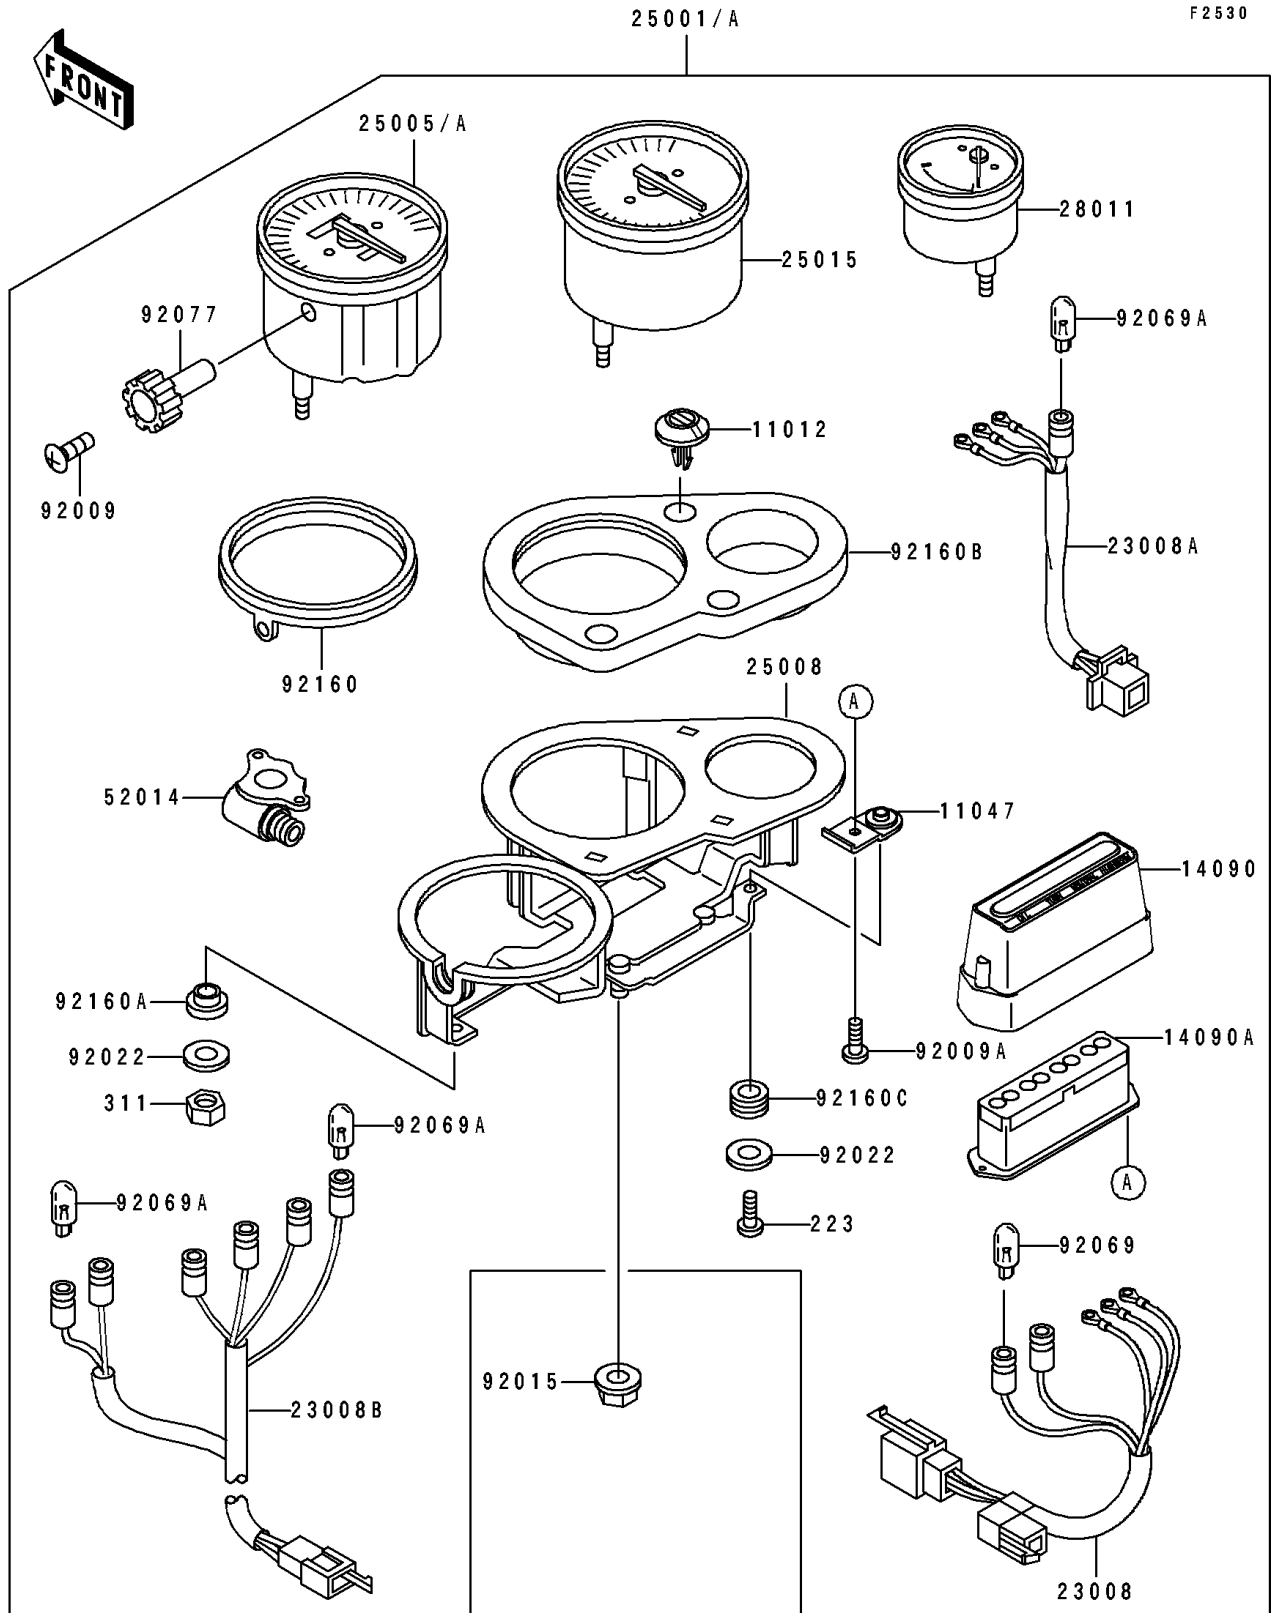

1993 Ninja® ZX™ -7R PARTS DIAGRAM

Meter(s)

1993 Ninja® ZX™-7R PARTS LIST

Meter(s)

ITEM NAME	PART NUMBER	QUANTITY
CAP (Ref # 11012)	11012-1779	3
BRACKET,PILOT BOX (Ref # 11047)	11047-1557	2
COVER,PILOT BOX,UPP (Ref # 14090)	14090-1072	1
COVER,PILOT BOX,LWR (Ref # 14090A)	14090-1073	1
SOCKET-ASSY,TACHOMETER (Ref # 23008)	23008-1386	1
SOCKET-ASSY,TEMP METER (Ref # 23008A)	23008-1388	1
SOCKET-ASSY,SPEEDOMETER (Ref # 23008B)	23008-1465	1
METER-ASSY,MPH (Ref # 25001)	25001-1901	1
METER-ASSY,KPH (Ref # 25001A)	25001-1902	1
SPEEDOMETER,KPH (Ref # 25005)	25005-1522	1
SPEEDOMETER,MPH (Ref # 25005A)	25005-1544	1
BRACKET-METER (Ref # 25008)	25008-1175	1
TACHOMETER,X1000R/MIN (Ref # 25015)	25015-1316	1
METER,TEMP (Ref # 28011)	28011-1129	1
ELBOW (Ref # 52014)	52014-1081	1
SCREW,2X6,BLACK (Ref # 92009)	92009-1172	1
SCREW,TAPPING,3X16 (Ref # 92009A)	92009-1391	2
NUT,FLANGED,6MM (Ref # 92015)	92015-1233	2
WASHER,4.3X12.5X1 (Ref # 92022)	92022-1949	8
BULB,12V3W T-7 (Ref # 92069)	92069-1020	2
BULB,14V 3W (Ref # 92069A)	92069-1068	7
KNOB,METER (Ref # 92077)	92077-1073	1
DAMPER,SPEEDOMETER (Ref # 92160)	92160-1064	1
DAMPER (Ref # 92160A)	92160-1068	6
DAMPER,TACHO&TEMP METER (Ref # 92160B)	92160-1274	1
DAMPER,PILOT BOX (Ref # 92160C)	92160-1320	2
SCREW-PAN-WS-CROS,4X6 (Ref # 223)	223C0406	2
NUT-HEX (Ref # 311)	311C0400	6