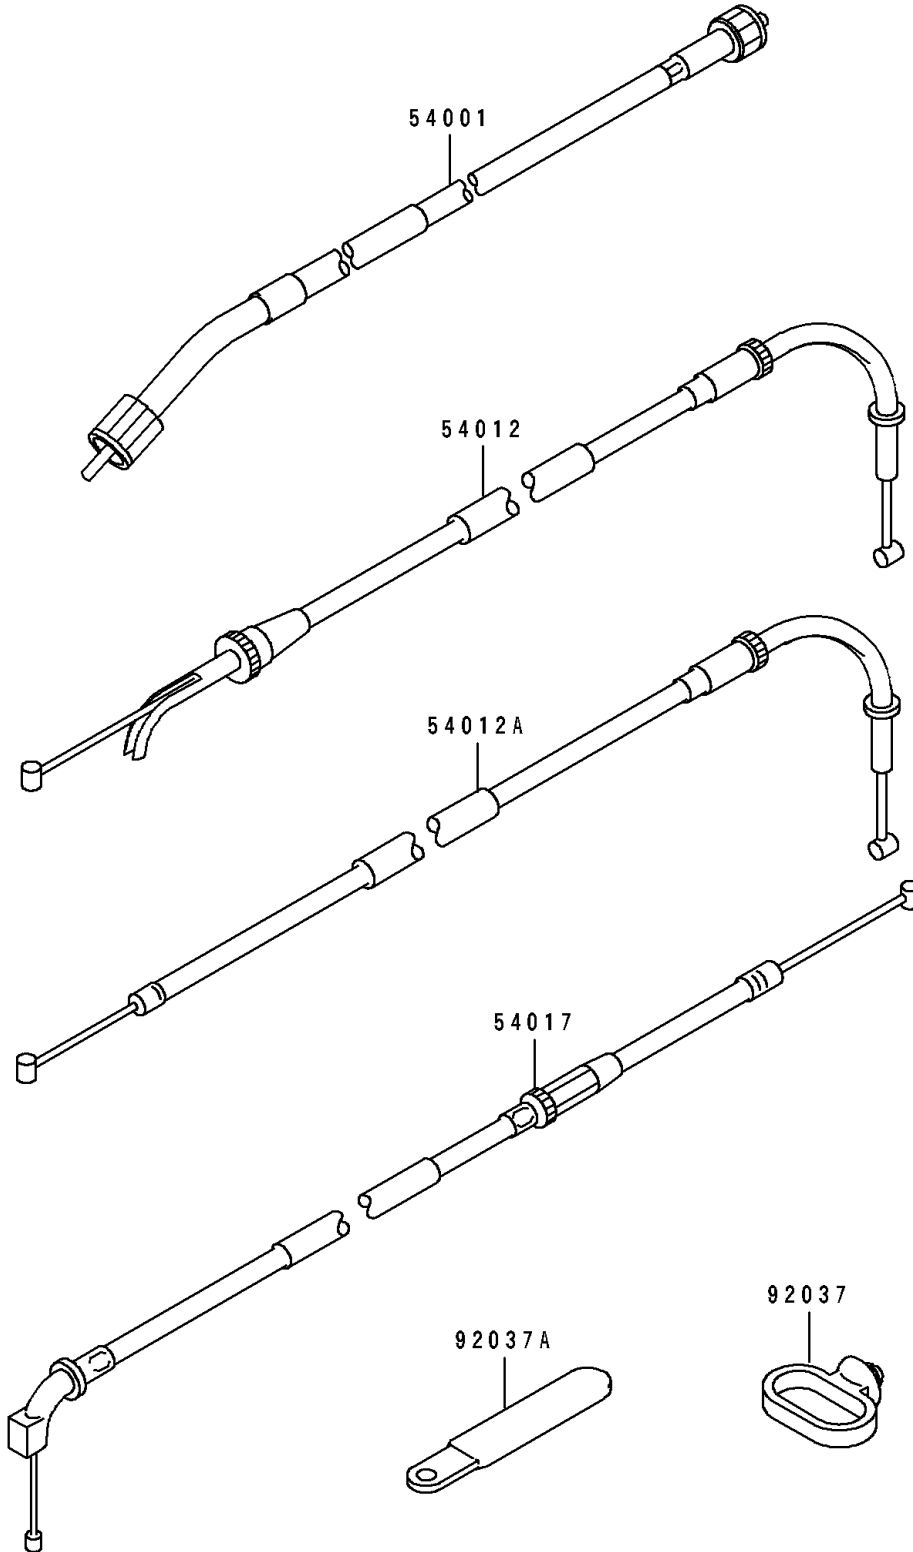

1993 Ninja[®] ZX[™]-7R PARTS DIAGRAM

Cables

F2540

1993 Ninja® ZX™ -7R PARTS LIST

Cables

ITEM NAME	PART NUMBER	QUANTITY
CABLE-SPEEDOMETER (Ref # 54001)	54001-1176	1
CABLE-THROTTLE,OPENING (Ref # 54012)	54012-1420	1
CABLE-THROTTLE,CLOSING (Ref # 54012A)	54012-1421	1
CABLE-STARTER (Ref # 54017)	54017-1135	1
CLAMP,CABLE (Ref # 92037)	92037-1459	1
CLAMP (Ref # 92037A)	92037-1993	1