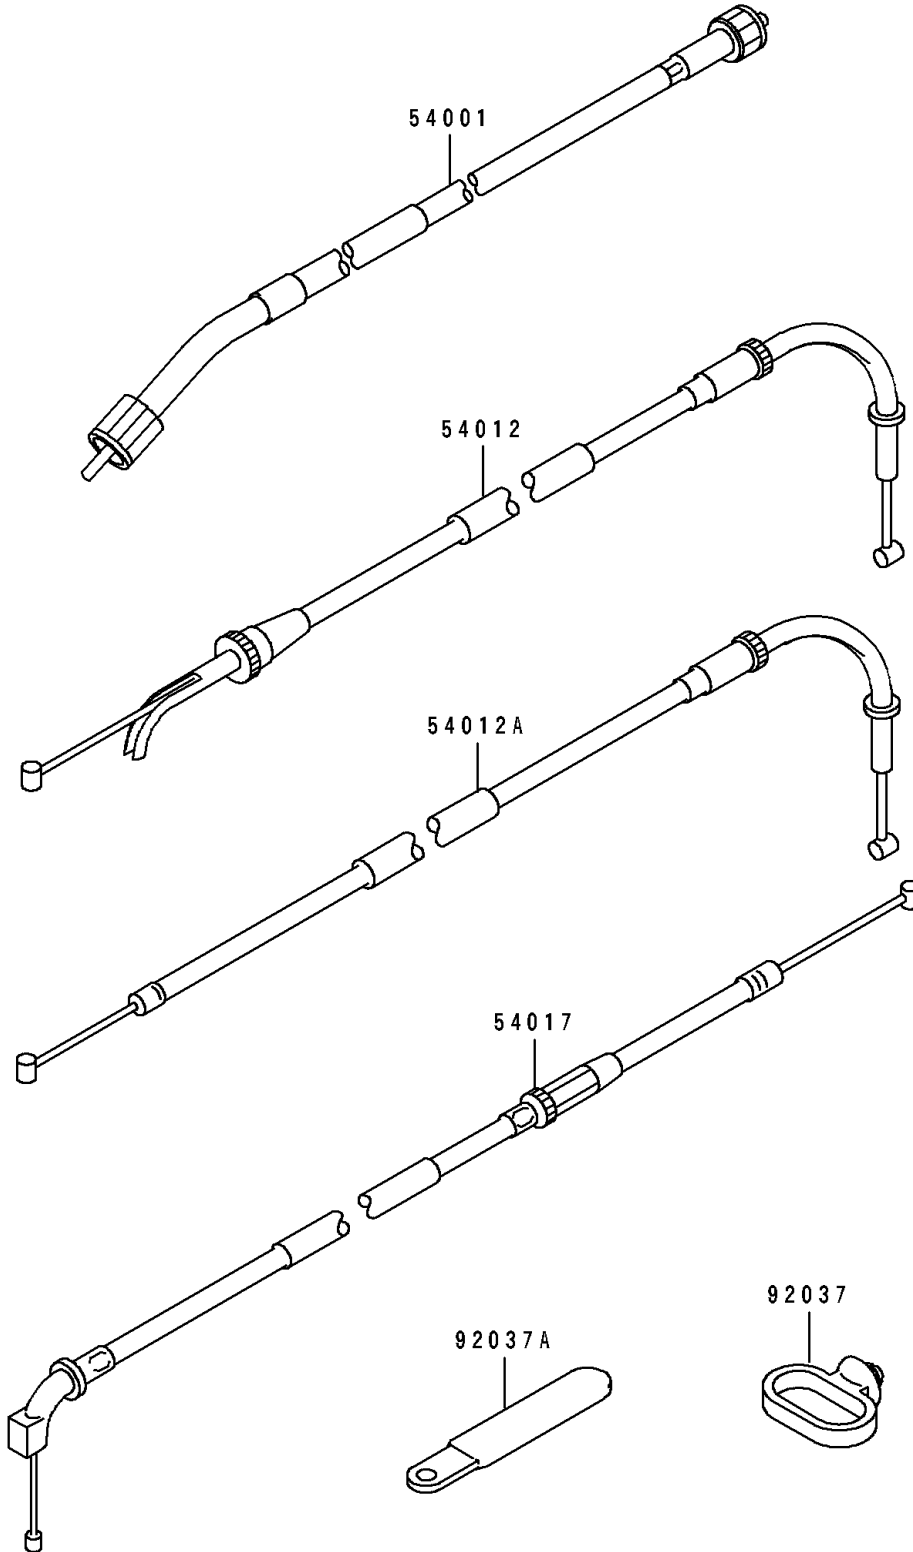

# 1993 Ninja<sup>®</sup> ZX<sup>™</sup>-7R PARTS DIAGRAM

Cables

F2540

# 1993 Ninja® ZX™ -7R PARTS LIST

## Cables

ITEM NAME	PART NUMBER	QUANTITY
CABLE-SPEEDOMETER (Ref # 54001)	54001-1176	1
CABLE-THROTTLE,OPENING (Ref # 54012)	54012-1420	1
CABLE-THROTTLE,CLOSING (Ref # 54012A)	54012-1421	1
CABLE-STARTER (Ref # 54017)	54017-1135	1
CLAMP,CABLE (Ref # 92037)	92037-1459	1
CLAMP (Ref # 92037A)	92037-1993	1