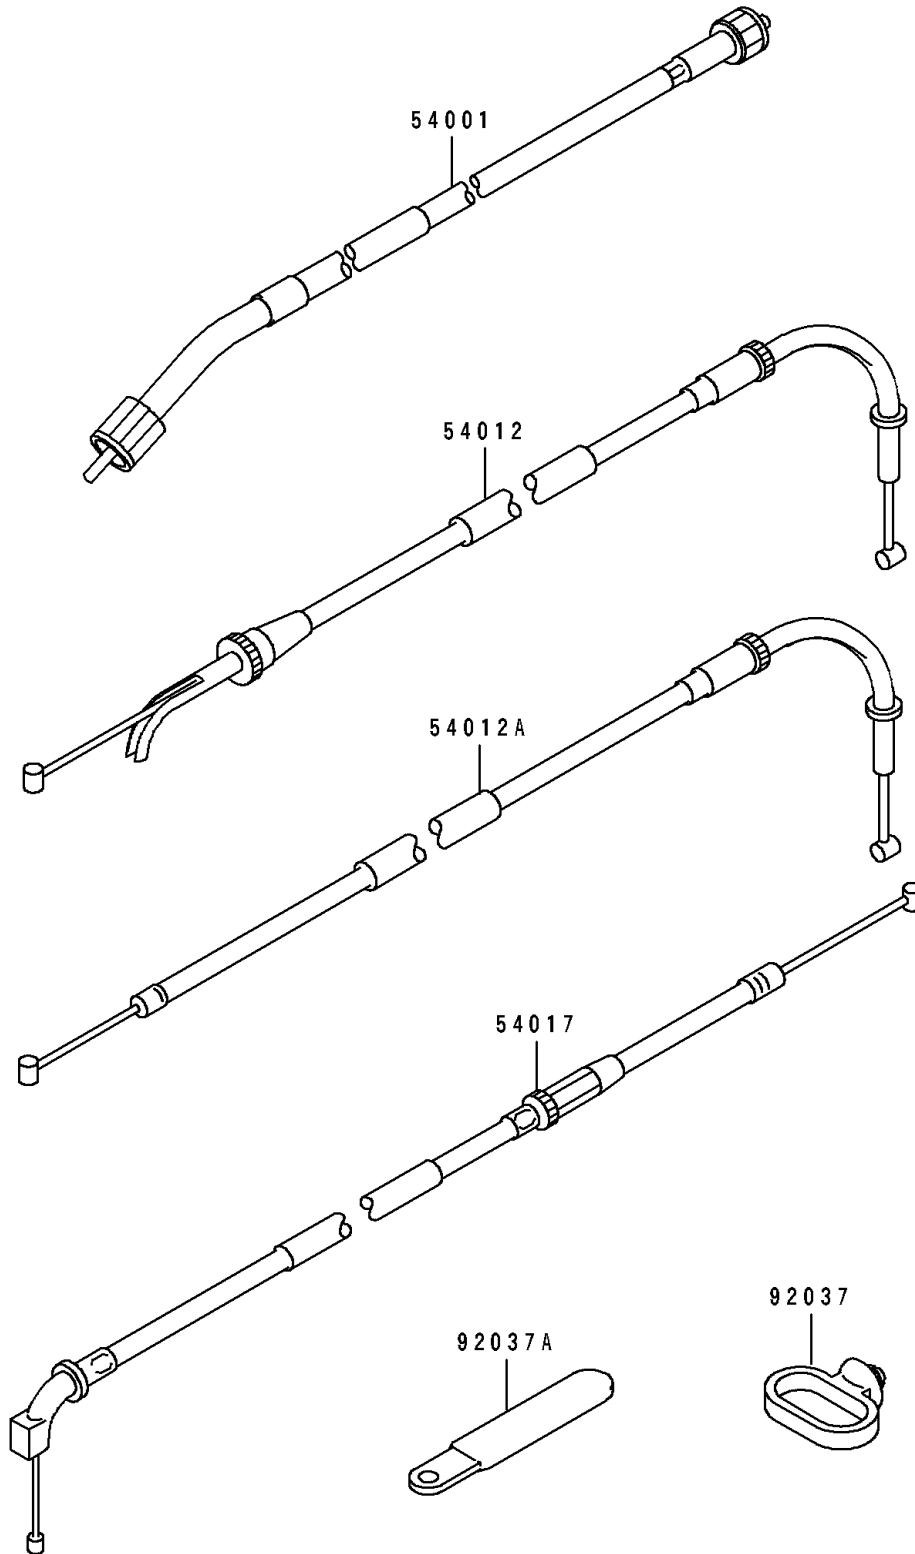

1994 Ninja[®] ZX[™]-7R PARTS DIAGRAM

Cables

F2540

1994 Ninja® ZX™ -7R PARTS LIST

Cables

ITEM NAME	PART NUMBER	QUANTITY
CABLE-SPEEDOMETER (Ref # 54001)	54001-1176	1
CABLE-THROTTLE,OPENING (Ref # 54012)	54012-1420	1
CABLE-THROTTLE,CLOSING (Ref # 54012A)	54012-1421	1
CABLE-STARTER (Ref # 54017)	54017-1135	1
CLAMP,CABLE (Ref # 92037)	92037-1459	1
CLAMP (Ref # 92037A)	92037-1993	1