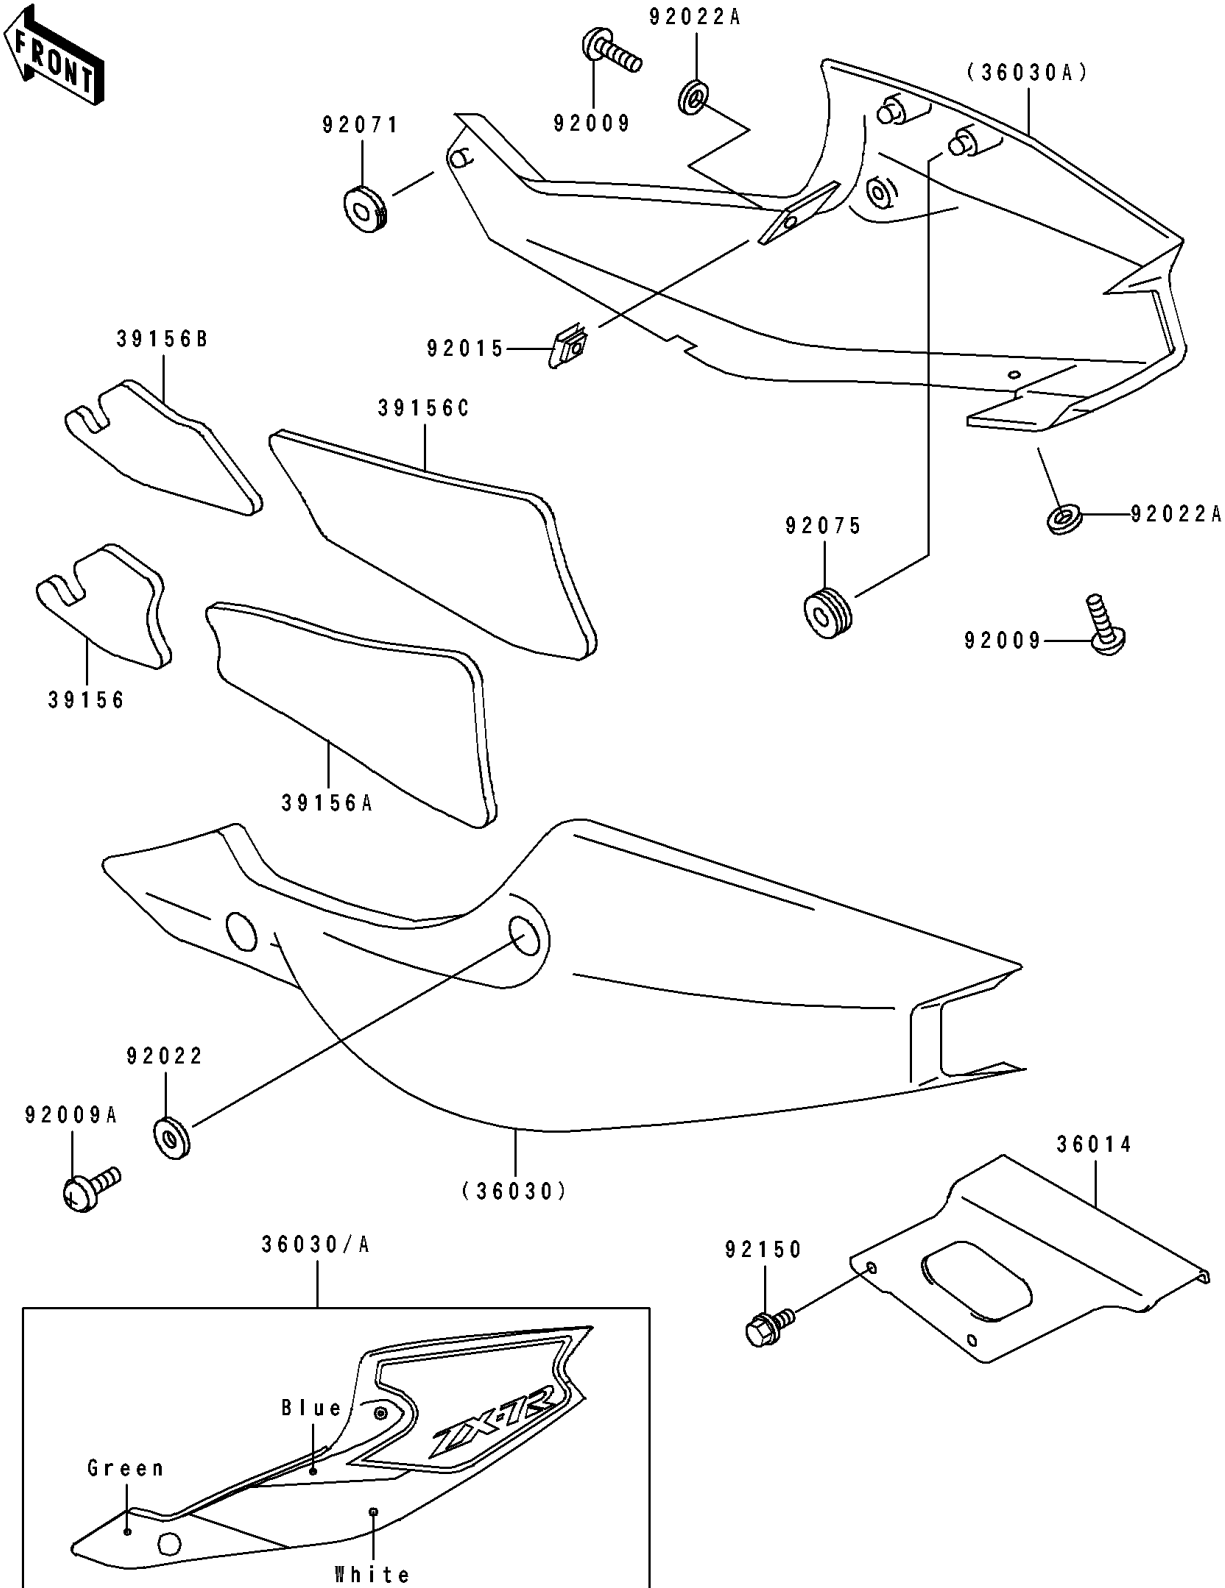

1994 Ninja® ZX™-7R PARTS DIAGRAM

Side Covers/Chain Cover

F2610

1994 Ninja® ZX™-7R PARTS LIST

Side Covers/Chain Cover

ITEM NAME	PART NUMBER	QUANTITY
CASE-CHAIN (Ref # 36014)	36014-1176	1
COVER-SIDE,LH,GREEN/WHITE/BLUE (Ref # 36030)	36030-5159-KE	1
COVER-SIDE,RH,GREEN/WHITE/BLUE (Ref # 36030A)	36030-5160-KE	1
PAD,SIDE COVER,LH,FR (Ref # 39156)	39156-1339	1
PAD,SIDE COVER,LH,RR (Ref # 39156A)	39156-1340	1
PAD,SIDE COVER,RH,FR (Ref # 39156B)	39156-1341	1
PAD,SIDE COVER,RH,RR (Ref # 39156C)	39156-1342	1
SCREW,5X16 (Ref # 92009)	92009-1654	4
SCREW,6X14 (Ref # 92009A)	92009-1662	2
NUT,5MM (Ref # 92015)	92015-1798	2
WASHER,6.5X16X1 (Ref # 92022)	92022-1143	2
WASHER,NYLON,5.3X11.5X1.5 (Ref # 92022A)	92022-1521	4
GROMMET (Ref # 92071)	92071-1043	2
DAMPER (Ref # 92075)	92075-1629	4
BOLT,FLANGED,6X12 (Ref # 92150)	92150-1235	2