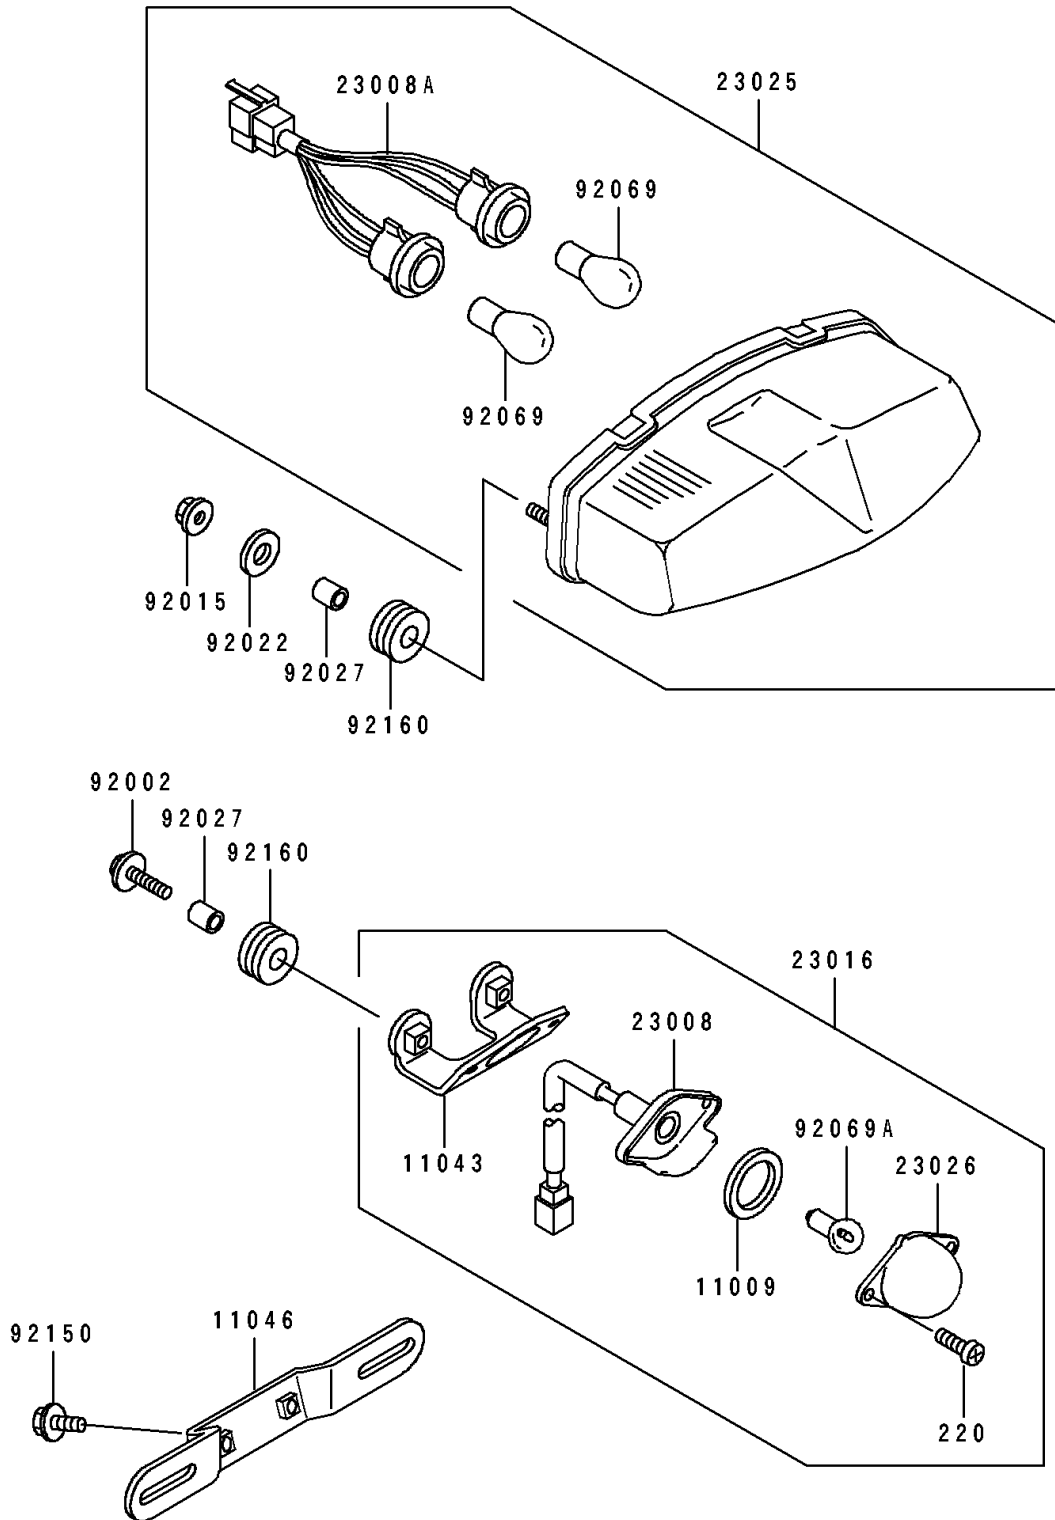

# 1993 Ninja® ZX™-7R PARTS DIAGRAM

Taillight(s)

F2720

## 1993 Ninja® ZX™-7R PARTS LIST

### Taillight(s)

ITEM NAME	PART NUMBER	QUANTITY
GASKET,LICENSE PLATE LAMP (Ref # 11009)	11009-1372	1
BRACKET,LICENSE PLATE LAMP (Ref # 11043)	11043-1497	1
BRACKET,LICENSE (Ref # 11046)	11046-1504	1
SOCKET-ASSY,LICENSE PLATE LAMP (Ref # 23008)	23008-1221	1
SOCKET-ASSY,TAIL LAMP (Ref # 23008A)	23008-1413	1
LAMP-ASSY,LICENSE PLATE (Ref # 23016)	23016-1053	1
LAMP-TAIL (Ref # 23025)	23025-1219	1
LENS,LAMP (Ref # 23026)	23026-1054	1
BOLT,6X25 (Ref # 92002)	92002-1135	2
NUT,FLANGED,6MM (Ref # 92015)	92015-1367	3
WASHER,6.5X20X1.6 (Ref # 92022)	92022-1557	3
COLLAR,6.8X10X12 (Ref # 92027)	92027-162	5
BULB,12V 27/8W (Ref # 92069)	92069-059	2
BULB,12V 8W (Ref # 92069A)	92069-1012	1
BOLT,6X14 (Ref # 92150)	92150-1133	2
DAMPER (Ref # 92160)	92160-1162	5
SCREW-PAN-CROS (Ref # 220)	220B0410	2