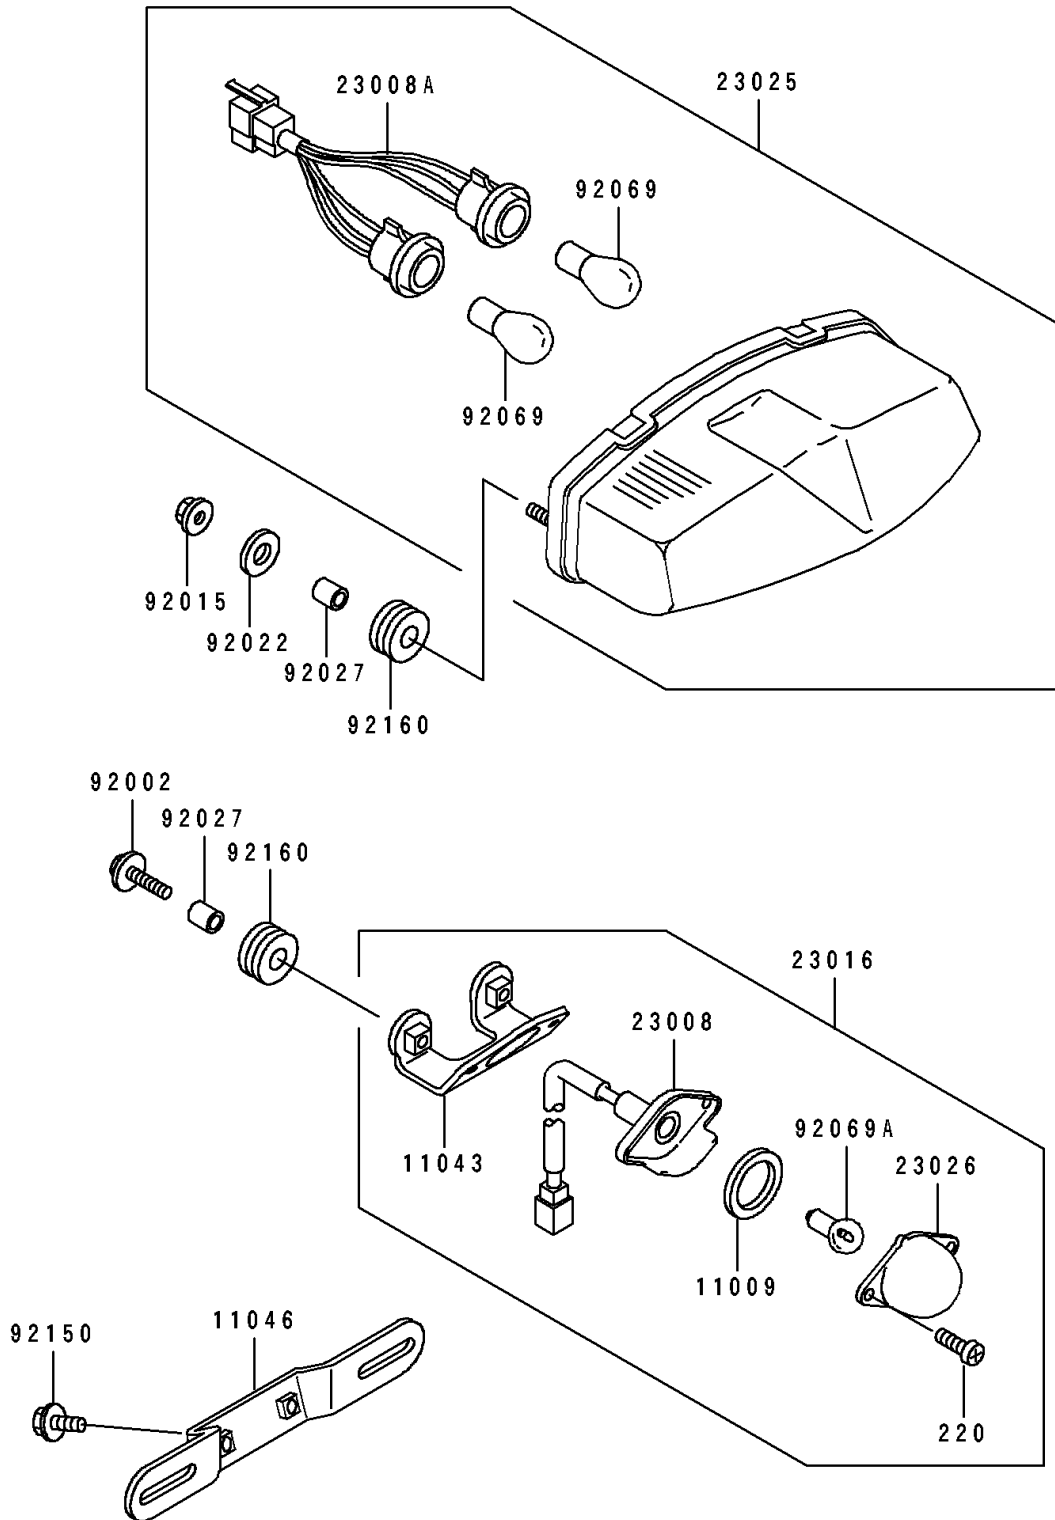

1994 Ninja® ZX™ -7R PARTS DIAGRAM

Taillight(s)

F2720

1994 Ninja® ZX™-7R PARTS LIST

Taillight(s)

ITEM NAME	PART NUMBER	QUANTITY
GASKET,LICENSE PLATE LAMP (Ref # 11009)	11009-1372	1
BRACKET,LICENSE PLATE LAMP (Ref # 11043)	11043-1497	1
BRACKET,LICENSE (Ref # 11046)	11046-1504	1
SOCKET-ASSY,LICENSE PLATE LAMP (Ref # 23008)	23008-1221	1
SOCKET-ASSY,TAIL LAMP (Ref # 23008A)	23008-1413	1
LAMP-ASSY,LICENSE PLATE (Ref # 23016)	23016-1053	1
LAMP-TAIL (Ref # 23025)	23025-1219	1
LENS,LAMP (Ref # 23026)	23026-1054	1
BOLT,6X25 (Ref # 92002)	92002-1135	2
NUT,FLANGED,6MM (Ref # 92015)	92015-1367	3
WASHER,6.5X20X1.6 (Ref # 92022)	92022-1557	3
COLLAR,6.8X10X12 (Ref # 92027)	92027-162	5
BULB,12V 27/8W (Ref # 92069)	92069-059	2
BULB,12V 8W (Ref # 92069A)	92069-1012	1
BOLT,6X14 (Ref # 92150)	92150-1133	2
DAMPER (Ref # 92160)	92160-1162	5
SCREW-PAN-CROS (Ref # 220)	220B0410	2