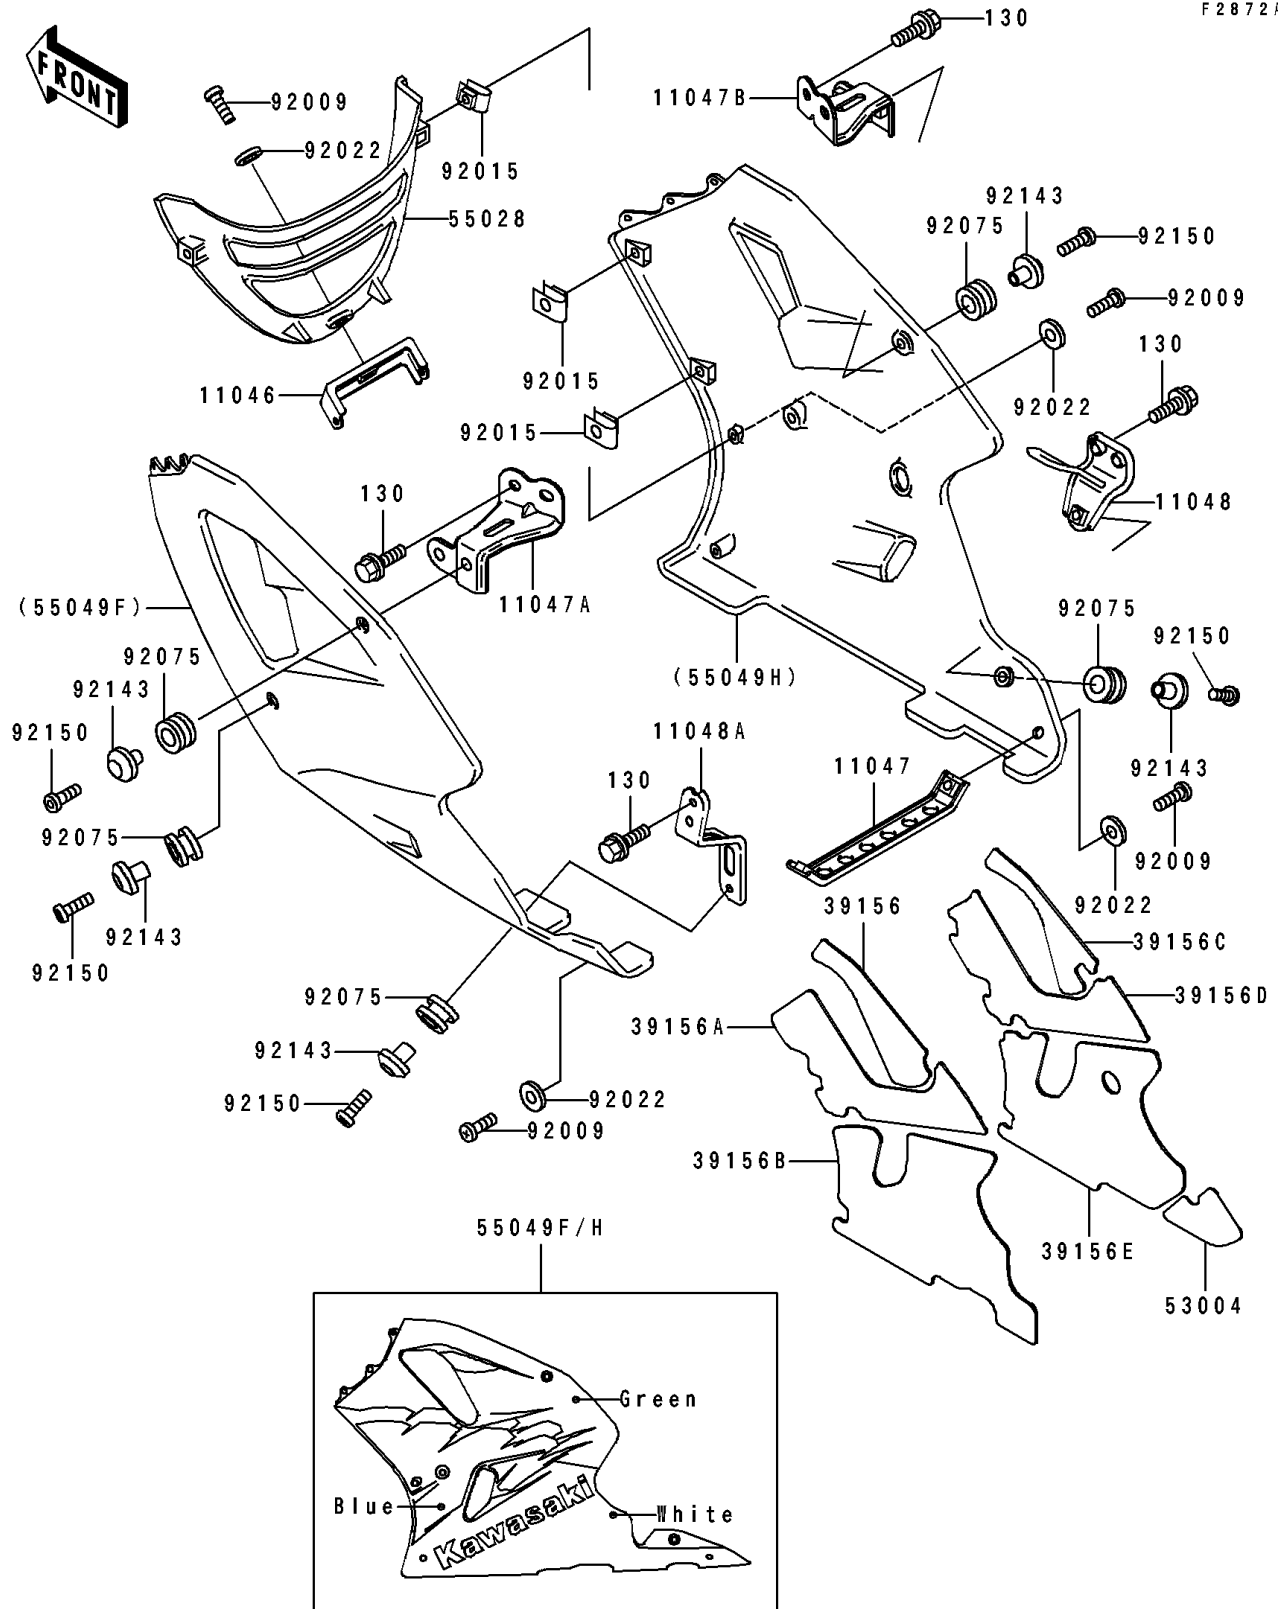

1994 Ninja® ZX™ -7R PARTS DIAGRAM

Cowling Lower(ZX750-M2)

F2872A

1994 Ninja® ZX™-7R PARTS LIST

Cowling Lowers(ZX750-M2)

ITEM NAME	PART NUMBER	QUANTITY
BRACKET,LOWER COWLING,FR (Ref # 11046)	11046-1683	1
BRACKET,LWR COWLING,RR (Ref # 11047)	11047-1258	1
BRACKET,LWR COWLING,LH,UPP (Ref # 11047A)	11047-1863	1
BRACKET,LWR COWLING,RH,UPP (Ref # 11047B)	11047-1864	1
BRACKET,LWR COWLING,RH,LWR (Ref # 11048)	11048-1149	1
BRACKET,LWR COWLING,LH,LWR (Ref # 11048A)	11048-1310	1
PAD,LWR COWLING,LH,UPP (Ref # 39156)	39156-1320	1
PAD,LWR COWLING,LH,CNT (Ref # 39156A)	39156-1321	1
PAD,LWR COWLING,LH,LWR (Ref # 39156B)	39156-1322	1
PAD,LWR COWLING,RH,UPP (Ref # 39156C)	39156-1323	1
PAD,LWR COWLING,RH,CNT (Ref # 39156D)	39156-1324	1
PAD,LWR COWLING,RH,LWR (Ref # 39156E)	39156-1325	1
MAT,LWR COWLING,RH (Ref # 53004)	53004-1084	1
COWLING,FR,P.A.WHITE (Ref # 55028)	55028-1288-R1	1
COWLING.,LWR,LH,GREEN/WHITE (Ref # 55049F)	55049-5242-CK	1
COWLING.,LWR,RH,GREEN/WHITE (Ref # 55049H)	55049-5247-CK	1
SCREW,5X16 (Ref # 92009)	92009-1654	7
NUT,5MM (Ref # 92015)	92015-1798	6
WASHER,NYLON,5.3X11.5X1.5 (Ref # 92022)	92022-1521	7
DAMPER (Ref # 92075)	92075-1634	6
COLLAR,BLACK (Ref # 92143)	92143-1226	6
BOLT,SOCKET,6X18 (Ref # 92150)	92150-1553	6
BOLT-FLANGED,6X16,BLACK (Ref # 130)	130J0616	8