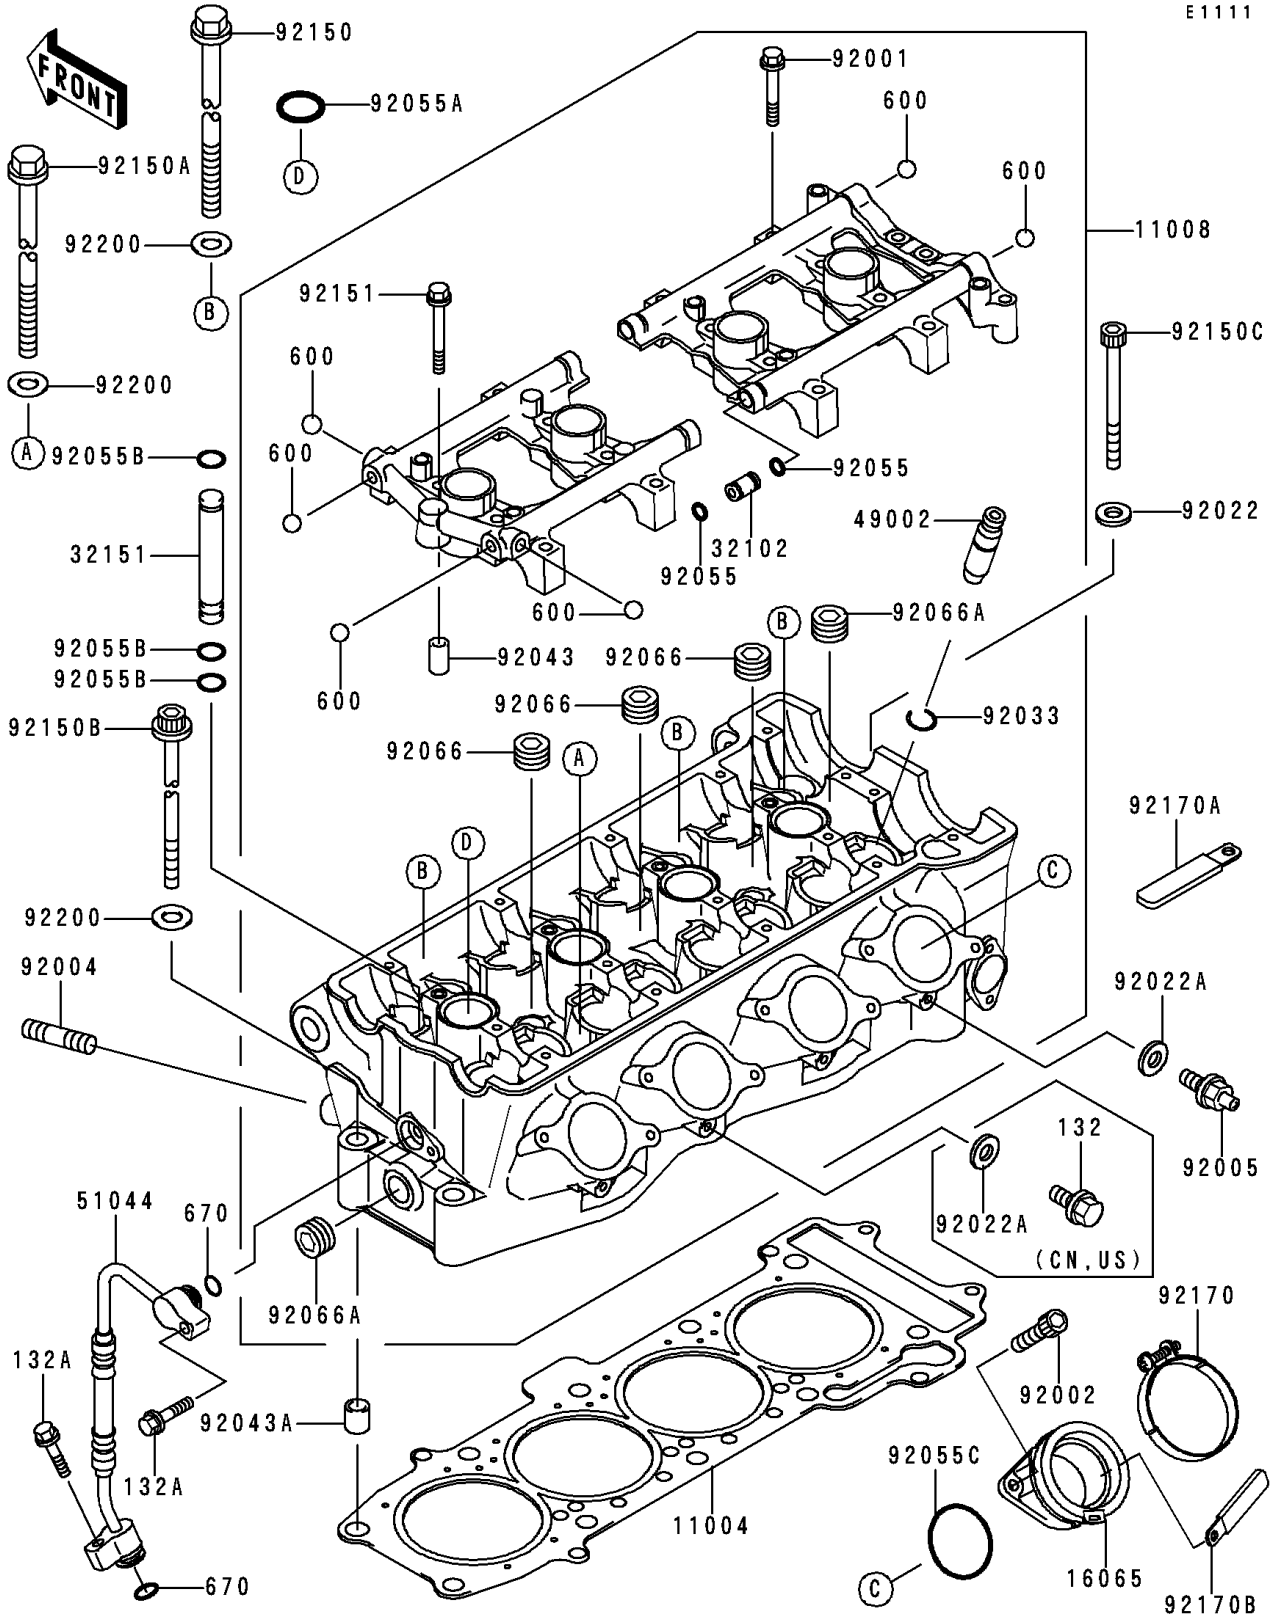

1997 Ninja® ZX™-7RR PARTS DIAGRAM

Cylinder Head

E1111

1997 Ninja® ZX™-7RR PARTS LIST

Cylinder Head

ITEM NAME	PART NUMBER	QUANTITY
BOLT-FLANGED-SMALL (Ref # 132)	132Y0610	1
BOLT-FLANGED-SMALL (Ref # 132A)	132Y0625	2
BALL-STEEL,1/4" (Ref # 600)	600A0800	6
O RING (Ref # 670)	670D2010	2
GASKET-HEAD,T=0.65,STD (Ref # 11004)	11004-1307	1
HEAD-COMP-CYLINDER (Ref # 11008)	11008-1310	1
HOLDER-CARBURETOR (Ref # 16065)	16065-1318	4
PIPE,JOINT (Ref # 32102)	32102-1928	2
PIPE (Ref # 32151)	32151-1608	1
GUIDE-VALVE (Ref # 49002)	49002-1116	AR
TUBE-ASSY,OIL (Ref # 51044)	51044-1180	1
BOLT,FLANGED,6X38 (Ref # 92001)	92001-1105	16
BOLT,6X16 (Ref # 92002)	92002-1143	8
STUD,8X18 (Ref # 92004)	92004-1186	8
FITTING (Ref # 92005)	92005-1221	3
WASHER,6.5X13X2.0 (Ref # 92022)	92022-1523	2
WASHER,6.2X11X1 (Ref # 92022A)	92022-304	4
RING-SNAP (Ref # 92033)	92033-1247	16
PIN,6.2X8X14 (Ref # 92043)	92043-1263	4
PIN,10.1X12X14 (Ref # 92043A)	92043-4009	2
RING-O,5.5X1.5 (Ref # 92055)	92055-1339	4
RING-O,25.5X2 (Ref # 92055A)	92055-1403	4
RING-O,9X1.5 (Ref # 92055B)	92055-1509	3
RING-O,1.9X40 (Ref # 92055C)	92055-1546	4
PLUG (Ref # 92066)	92066-1253	3
PLUG (Ref # 92066A)	92066-1262	2
BOLT,10X165 (Ref # 92150)	92150-1368	3
BOLT,10X151 (Ref # 92150A)	92150-1369	5
BOLT,10X137 (Ref # 92150B)	92150-1462	2

1997 Ninja® ZX™-7RR PARTS LIST

Cylinder Head

ITEM NAME	PART NUMBER	QUANTITY
BOLT,6X100 (Ref # 92150C)	92150-1463	2
BOLT,6X46 (Ref # 92151)	92151-1079	4
CLAMP (Ref # 92170)	92170-1161	4
CLAMP (Ref # 92170A)	92170-1514	1
CLAMP (Ref # 92170B)	92170-1680	1
WASHER,10.5X19X2.3 (Ref # 92200)	92200-1042	10