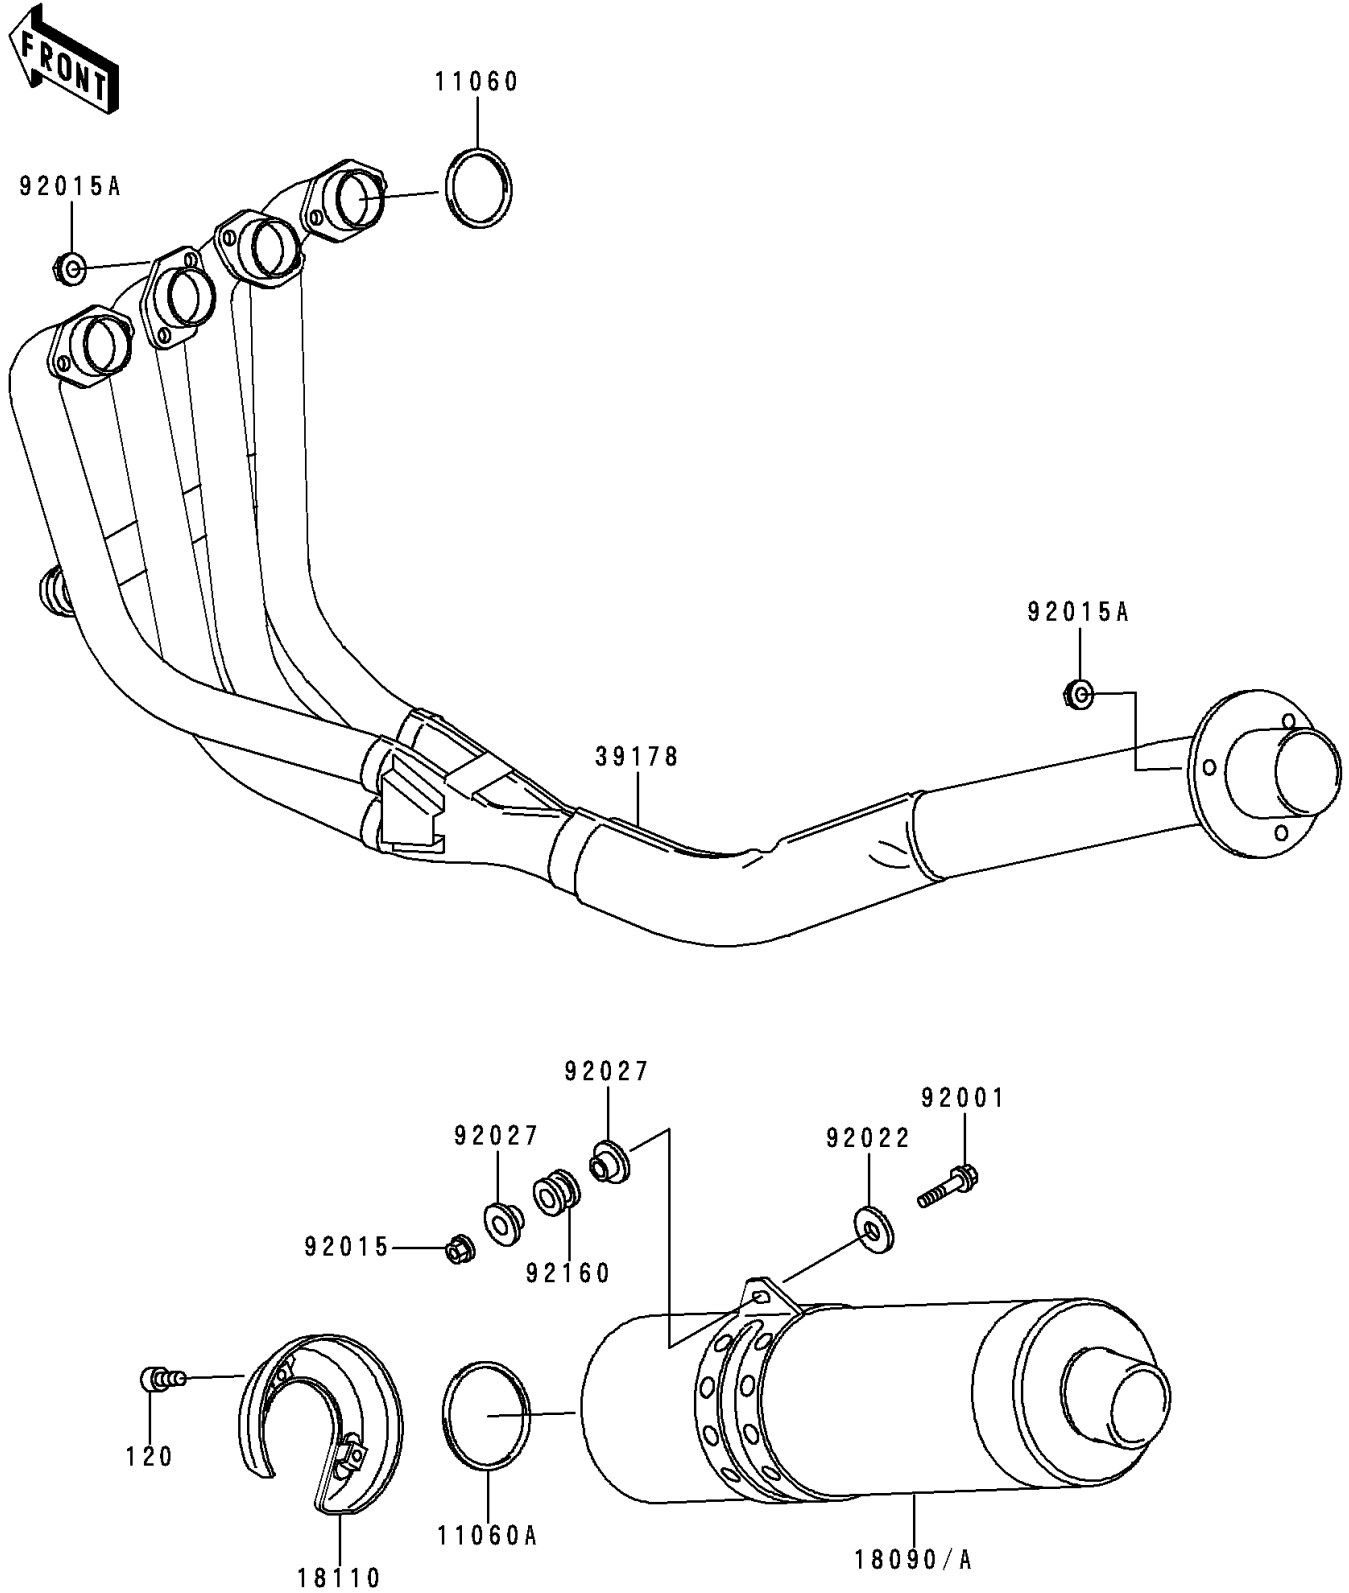

1996 Ninja® ZX™-7RR PARTS DIAGRAM

Muffler(s)

E1140

1996 Ninja® ZX™-7RR PARTS LIST

Muffler(s)

ITEM NAME	PART NUMBER	QUANTITY
BOLT-SOCKET (Ref # 120)	120S0610	2
GASKET,EXHAUST PIPE HOLDER (Ref # 11060)	11060-1103	4
GASKET,MUFFLER CONNECTING (Ref # 11060A)	11060-1213	1
BODY END-MUFFLER (Ref # 18110)	18110-1110	1
MANIFOLD-COMP-EXHAUST (Ref # 39178)	39178-1245	1
BOLT,FLANGED,8X35 (Ref # 92001)	92001-1910	1
NUT,8MM (Ref # 92015)	92015-1143	1
NUT,LOCK,8MM (Ref # 92015A)	92015-1380	11
WASHER,8.5X19X1.2 (Ref # 92022)	92022-3730	1
COLLAR,FLANGED,8.8X10.6 (Ref # 92027)	92027-1653	2
DAMPER (Ref # 92160)	92160-1116	1
BODY-COMP-MUFFLER (Ref # 18090)	18090-1533	1
BODY-COMP-MUFFLER (Ref # 18090A)	18090-1535	1