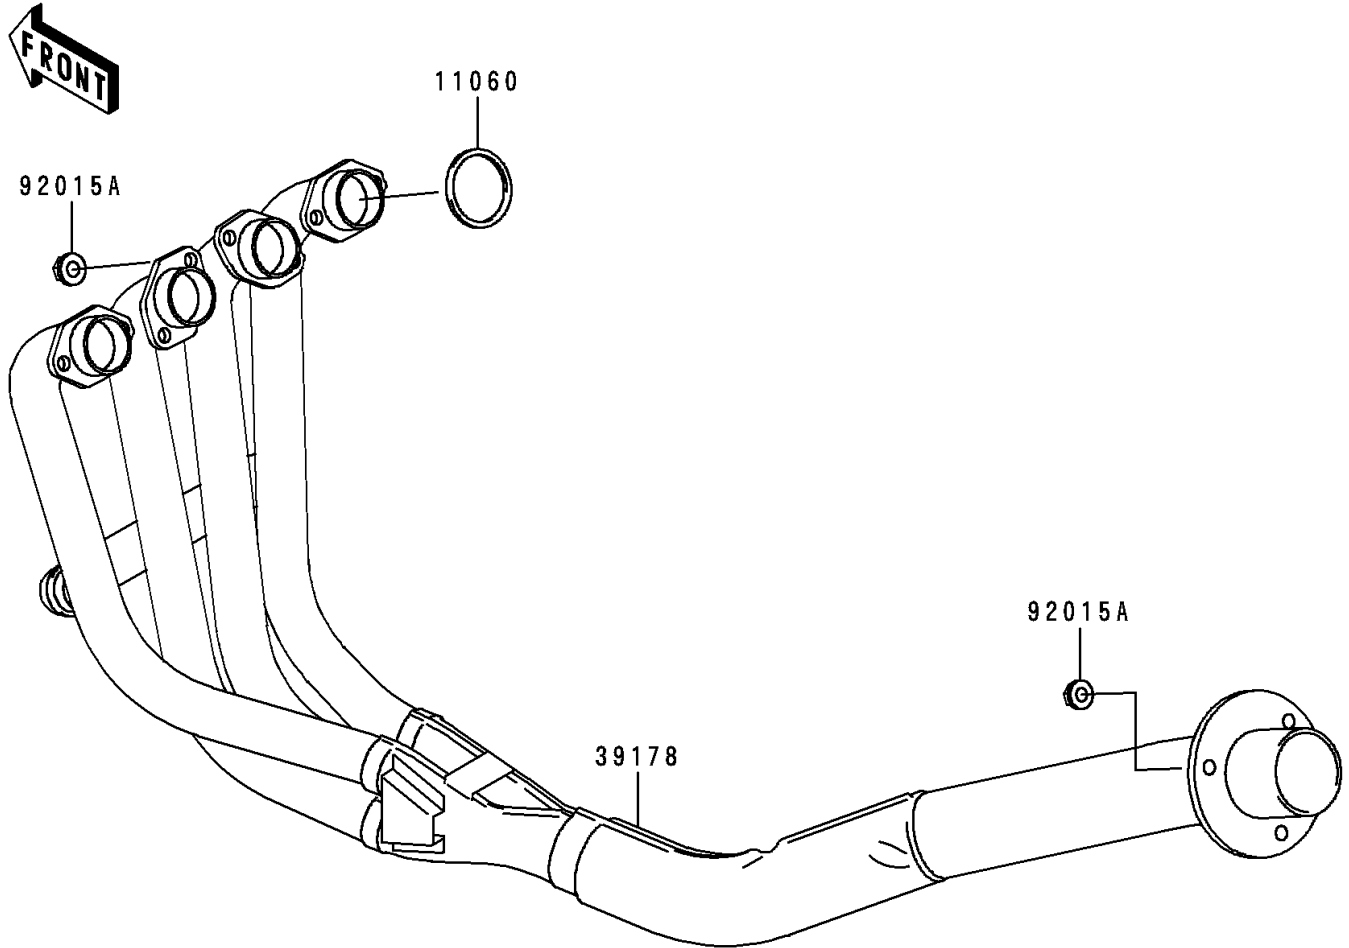

1997 Ninja® ZX™-7RR PARTS DIAGRAM

Muffler(s)

E1140

1997 Ninja® ZX™-7RR PARTS LIST

Muffler(s)

ITEM NAME	PART NUMBER	QUANTITY
BOLT-SOCKET (Ref # 120)	120S0610	2
GASKET,EXHAUST PIPE HOLDER (Ref # 11060)	11060-1103	4
GASKET,MUFFLER CONNECTING (Ref # 11060A)	11060-1213	1
BODY-COMP-MUFFLER (Ref # 18090A)	18090-1535	1
BODY END-MUFFLER (Ref # 18110)	18110-1110	1
MANIFOLD-COMP-EXHAUST (Ref # 39178)	39178-1245	1
BOLT,FLANGED,8X35 (Ref # 92001)	92001-1910	1
NUT,8MM (Ref # 92015)	92015-1143	1
NUT,LOCK,8MM (Ref # 92015A)	92015-1380	11
WASHER,8.5X19X1.2 (Ref # 92022)	92022-3730	1
COLLAR,FLANGED,8.8X10.6 (Ref # 92027)	92027-1653	2
DAMPER (Ref # 92160)	92160-1116	1