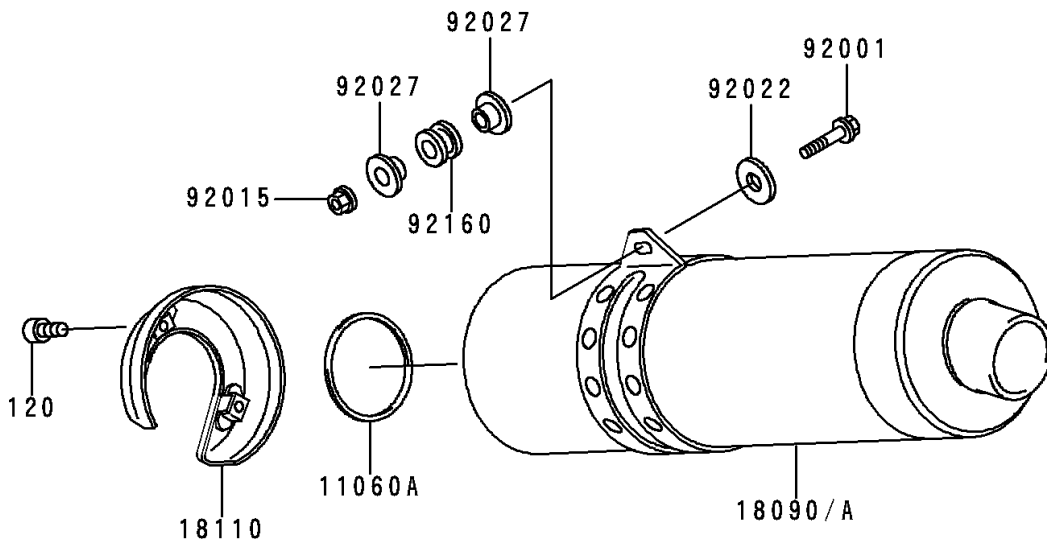

1997 Ninja® ZX™-7RR PARTS DIAGRAM

Muffler(s)

E1140

1997 Ninja® ZX™-7RR PARTS LIST

Muffler(s)

ITEM NAME	PART NUMBER	QUANTITY
BOLT-SOCKET (Ref # 120)	120S0610	2
GASKET,EXHAUST PIPE HOLDER (Ref # 11060)	11060-1103	4
GASKET,MUFFLER CONNECTING (Ref # 11060A)	11060-1213	1
BODY-COMP-MUFFLER (Ref # 18090A)	18090-1535	1
BODY END-MUFFLER (Ref # 18110)	18110-1110	1
MANIFOLD-COMP-EXHAUST (Ref # 39178)	39178-1245	1
BOLT,FLANGED,8X35 (Ref # 92001)	92001-1910	1
NUT,8MM (Ref # 92015)	92015-1143	1
NUT,LOCK,8MM (Ref # 92015A)	92015-1380	11
WASHER,8.5X19X1.2 (Ref # 92022)	92022-3730	1
COLLAR,FLANGED,8.8X10.6 (Ref # 92027)	92027-1653	2
DAMPER (Ref # 92160)	92160-1116	1