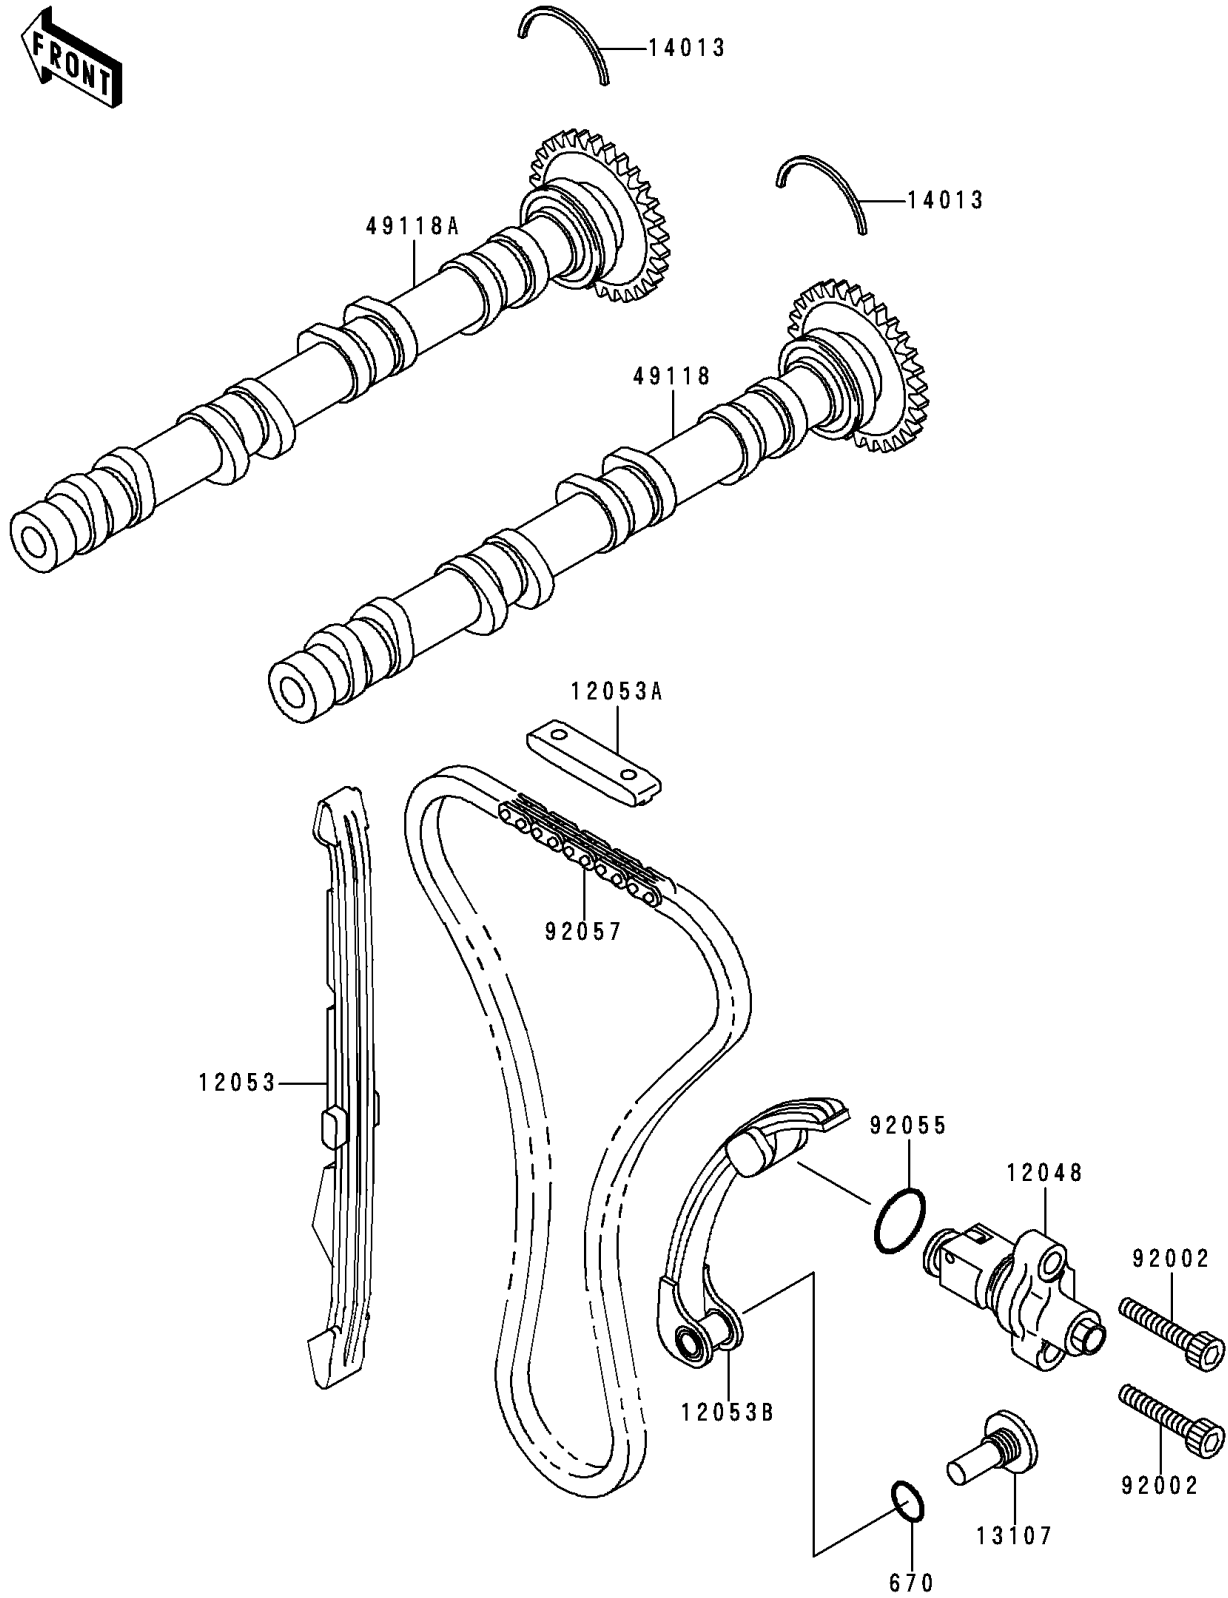

# 1996 Ninja® ZX™-7RR PARTS DIAGRAM

Camshaft(s)/Tensioner

E1230

## 1996 Ninja® ZX™-7RR PARTS LIST

Camshaft(s)/Tensioner

ITEM NAME	PART NUMBER	QUANTITY
O RING,14MM (Ref # 670)	670D2014	1
TENSIONER-ASSY (Ref # 12048)	12048-1120	1
GUIDE-CHAIN (Ref # 12053)	12053-1282	1
GUIDE-CHAIN (Ref # 12053A)	12053-1286	1
GUIDE-CHAIN (Ref # 12053B)	12053-1363	1
SHAFT (Ref # 13107)	13107-1280	1
RING-POSITION,CAMSHAFT (Ref # 14013)	14013-1057	2
CAMSHAFT-COMP,INTAKE (Ref # 49118)	49118-1134	1
CAMSHAFT-COMP,EXHAUST (Ref # 49118A)	49118-1135	1
BOLT,SOCKET,6X25 (Ref # 92002)	92002-1696	2
RING-O (Ref # 92055)	92055-086	1
CHAIN,CAM,BF05-104L (Ref # 92057)	92057-1415	1