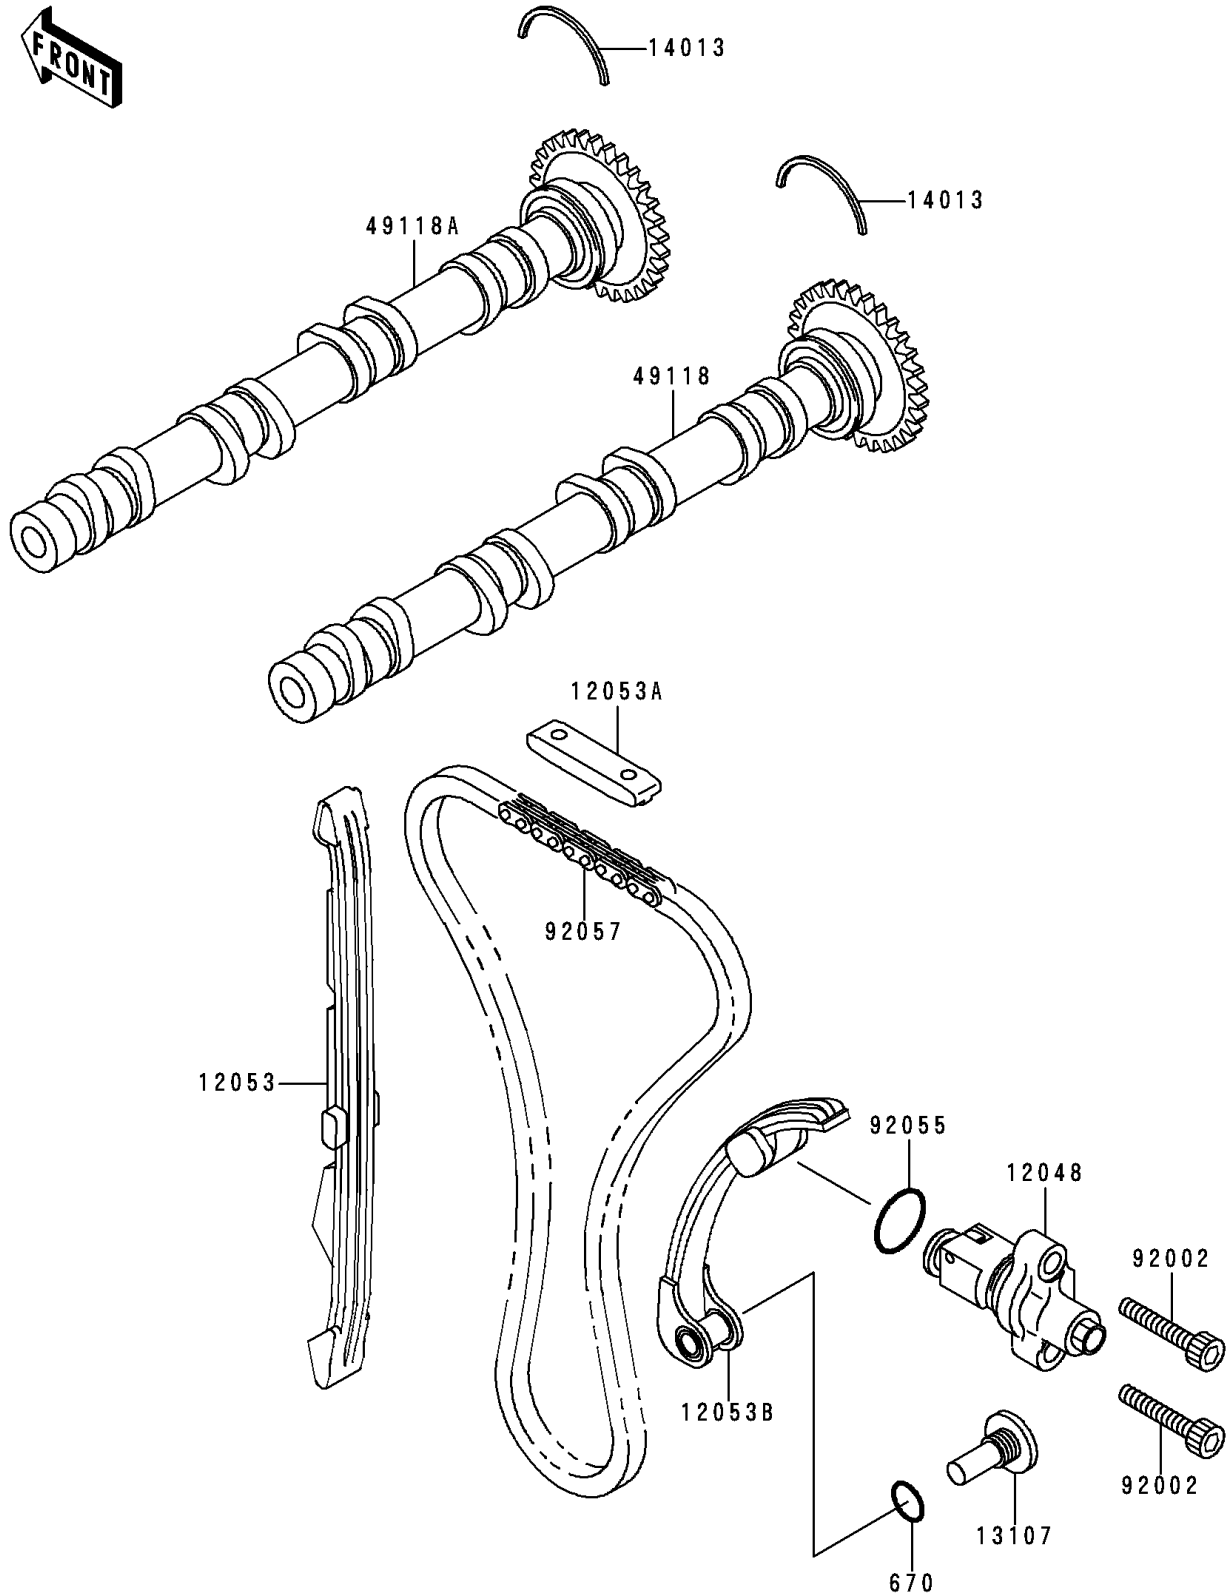

1997 Ninja® ZX™-7RR PARTS DIAGRAM

Camshaft(s)/Tensioner

E1230

1997 Ninja® ZX™ -7RR PARTS LIST

Camshaft(s)/Tensioner

ITEM NAME	PART NUMBER	QUANTITY
O RING,14MM (Ref # 670)	670D2014	1
TENSIONER-ASSY (Ref # 12048)	12048-1120	1
GUIDE-CHAIN (Ref # 12053)	12053-1282	1
GUIDE-CHAIN (Ref # 12053A)	12053-1286	1
GUIDE-CHAIN (Ref # 12053B)	12053-1363	1
SHAFT (Ref # 13107)	13107-1280	1
RING-POSITION,CAMSHAFT (Ref # 14013)	14013-1057	2
CAMSHAFT-COMP,INTAKE (Ref # 49118)	49118-1134	1
CAMSHAFT-COMP,EXHAUST (Ref # 49118A)	49118-1135	1
BOLT,SOCKET,6X25 (Ref # 92002)	92002-1696	2
RING-O (Ref # 92055)	92055-086	1
CHAIN,CAM,BF05-104L (Ref # 92057)	92057-1415	1