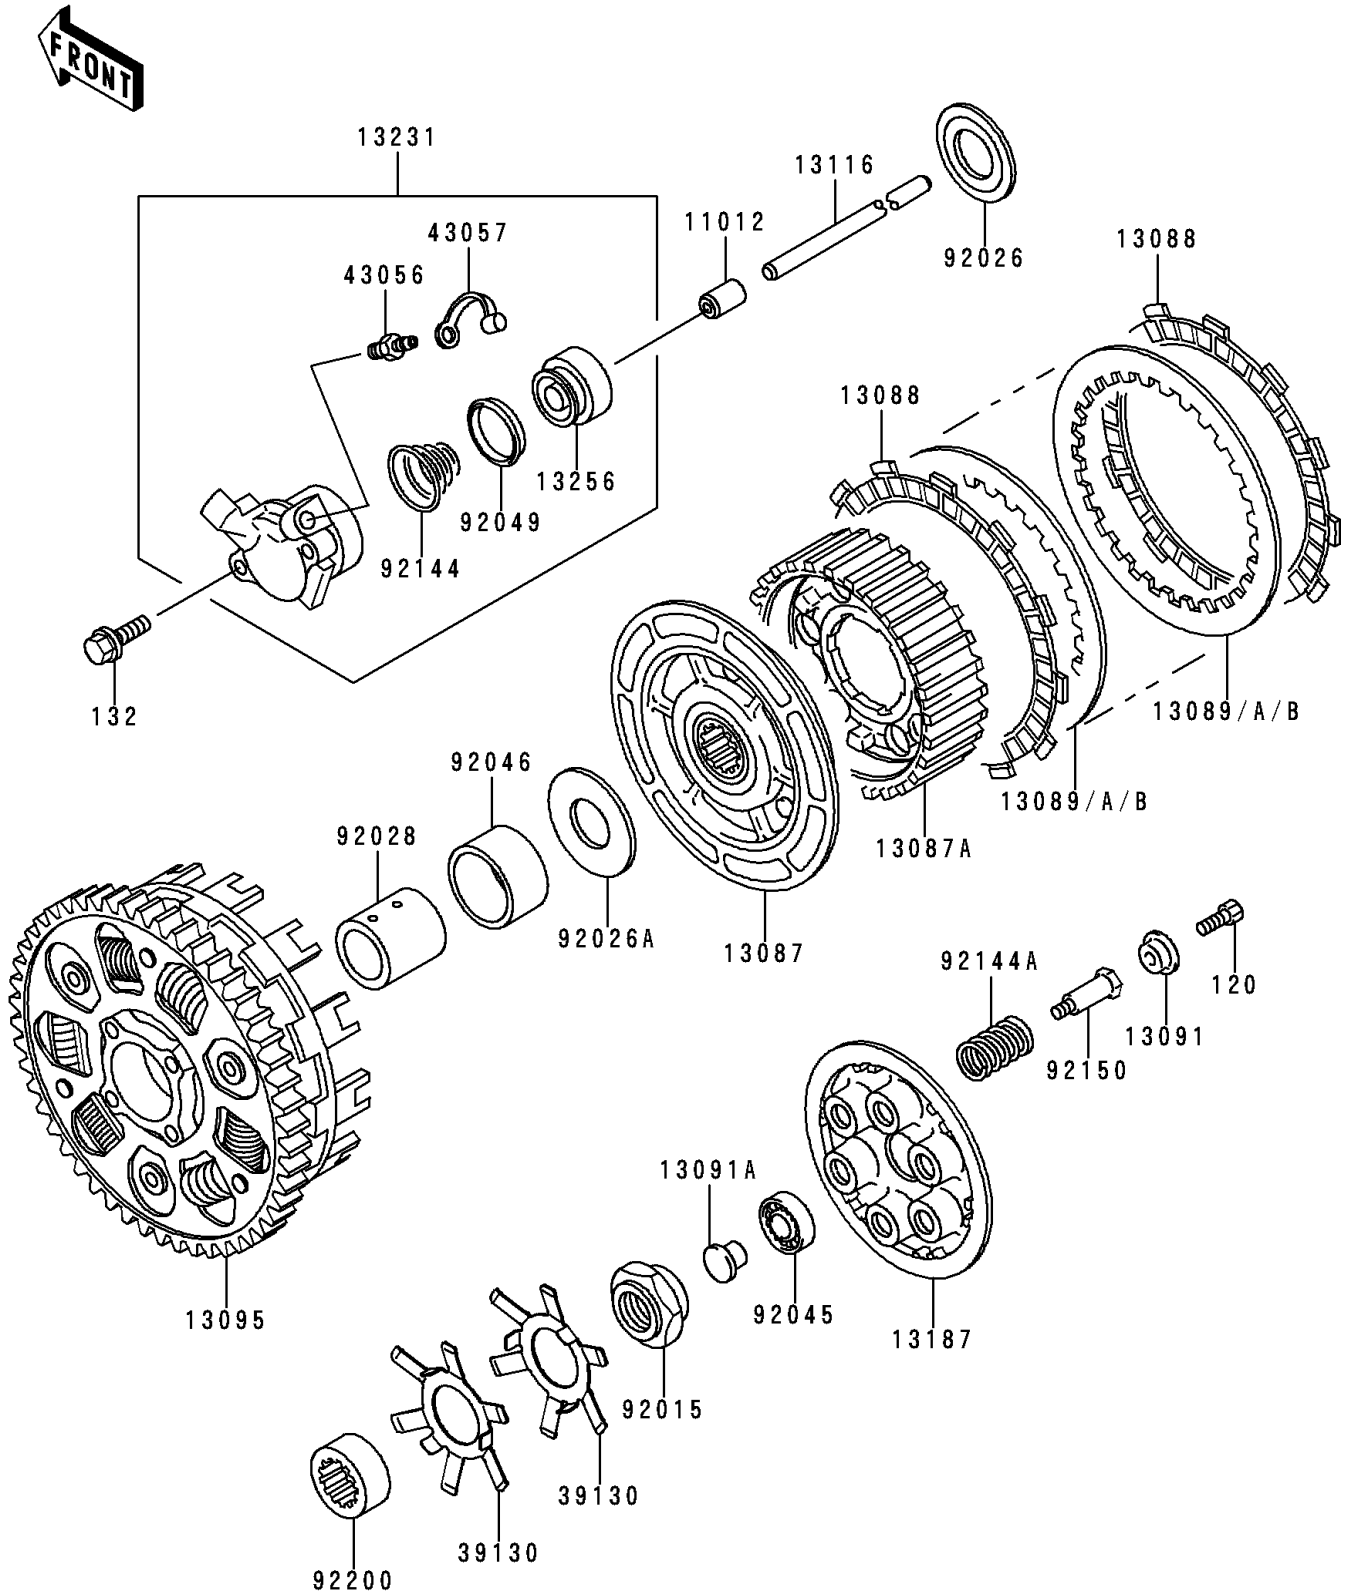

1996 Ninja® ZX™-7RR PARTS DIAGRAM

Clutch

E1350

1996 Ninja® ZX™-7RR PARTS LIST

Clutch

ITEM NAME	PART NUMBER	QUANTITY
BOLT-SOCKET,6X16 (Ref # 120)	120Q0616	6
BOLT-FLANGED-SMALL (Ref # 132)	132J0625	2
CAP,PUSHROD (Ref # 11012)	11012-1569	1
HUB-CLUTCH (Ref # 13087)	13087-1157	1
HUB-CLUTCH (Ref # 13087A)	13087-1165	1
PLATE-FRICTION (Ref # 13088)	13088-1087	8
PLATE-CLUTCH,T=2.0 (Ref # 13089)	13089-026	AR
PLATE-CLUTCH,T=2.3 (Ref # 13089A)	13089-1004	AR
PLATE-CLUTCH,T=2.6 (Ref # 13089B)	13089-1067	AR
HOLDER,CLUTCH SPRING (Ref # 13091)	13091-1041	6
HOLDER,CLUTCH PUSH ROD (Ref # 13091A)	13091-1085	1
HOUSING-COMP-CLUTCH (Ref # 13095)	13095-1328	1
ROD-PUSH (Ref # 13116)	13116-1151	1
PLATE-CLUTCH OPERATING (Ref # 13187)	13187-1067	1
RELEASE-ASSY-CLUTCH (Ref # 13231)	13231-1065	1
PISTON (Ref # 13256)	13256-1052	1
SPRING-LEAF (Ref # 39130)	39130-1071	2
BREATHER-BRAKE (Ref # 43056)	43056-1052	1
CAP-BREATHER (Ref # 43057)	43057-1001	1
NUT (Ref # 92015)	92015-1929	1
SPACER (Ref # 92026)	92026-1356	1
SPACER,25X54X3 (Ref # 92026A)	92026-1467	1
BUSHING (Ref # 92028)	92028-1783	1
BEARING-BALL,6001C3ML01 (Ref # 92045)	92045-1235	1
BEARING-NEEDLE (Ref # 92046)	92046-1250	1
SEAL-OIL,PISTON (Ref # 92049)	92049-1165	1
SPRING,CLUTCH RELEASE (Ref # 92144)	92144-1084	1
SPRING,CLUTCH (Ref # 92144A)	92144-1779	6
BOLT,CLUTCH (Ref # 92150)	92150-1477	6

1996 Ninja® ZX™-7RR PARTS LIST

Clutch

ITEM NAME	PART NUMBER	QUANTITY
WASHER (Ref # 92200)	92200-1205	1