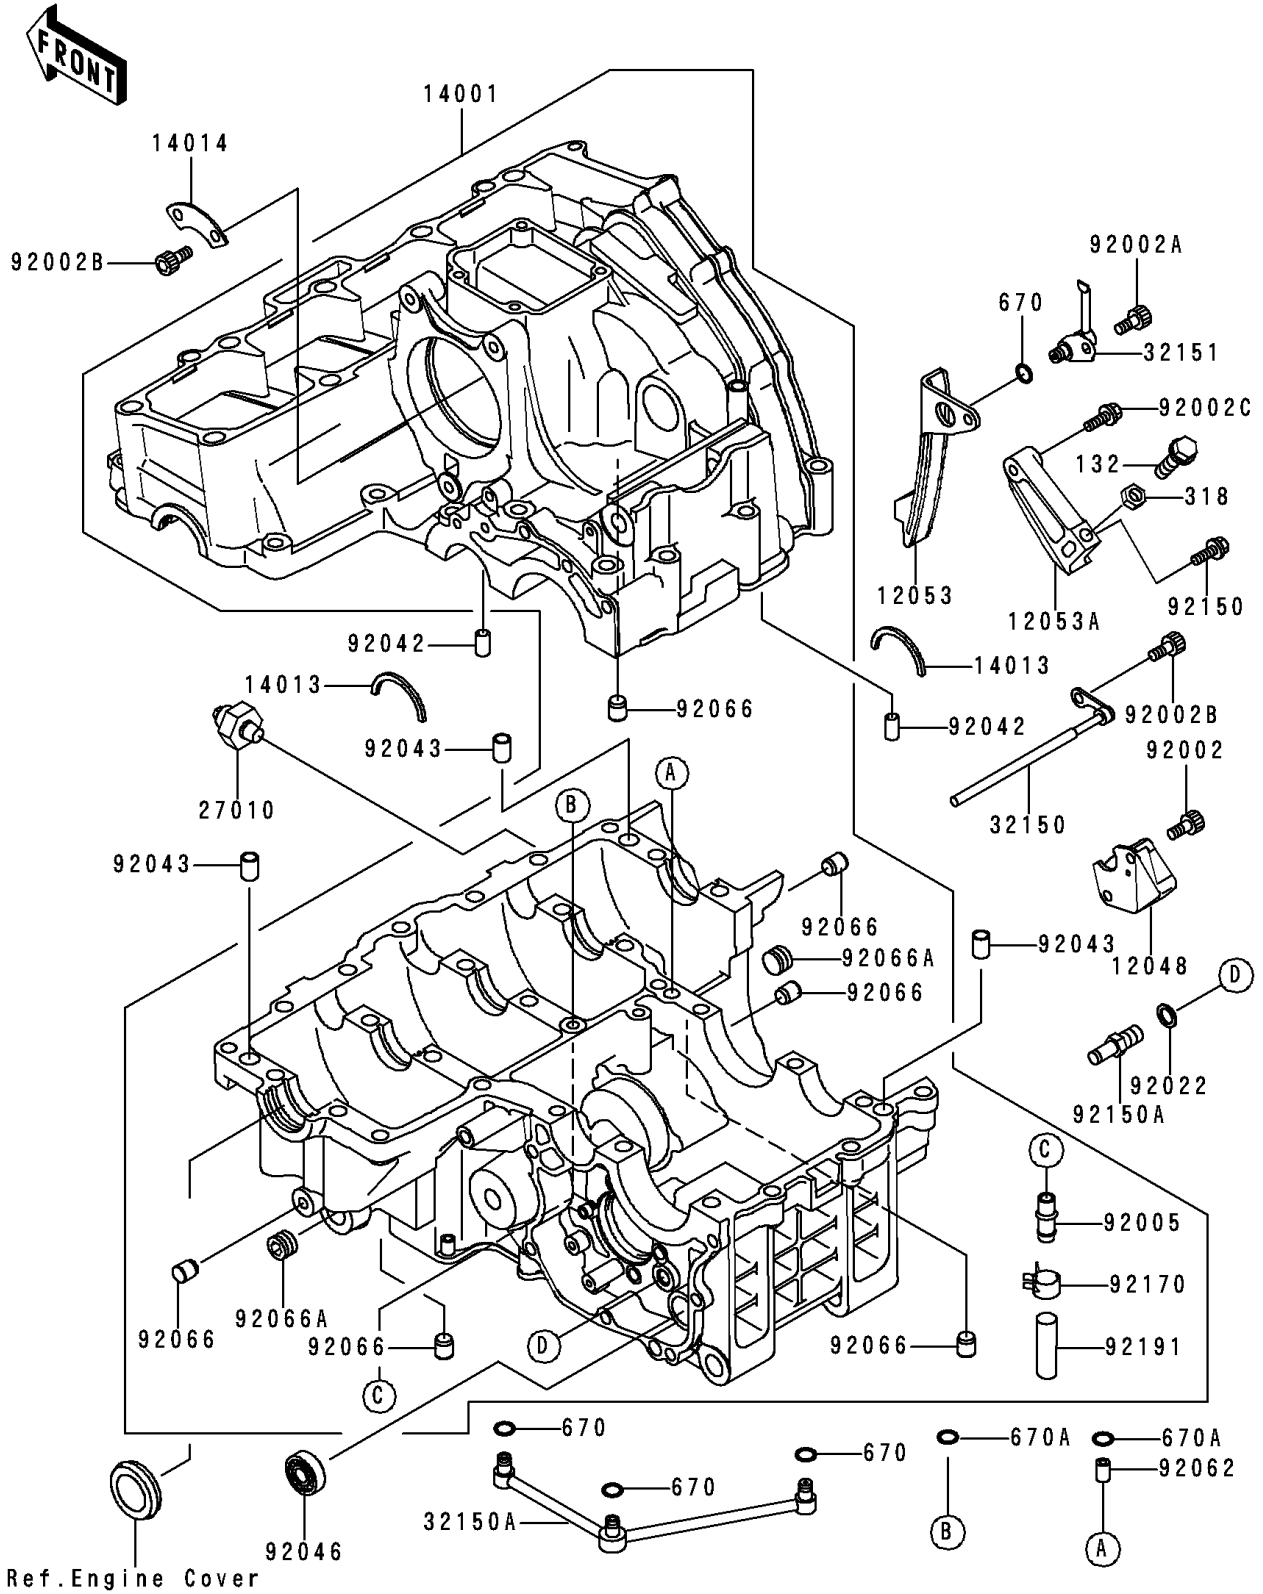

1997 Ninja[®] ZX[™]-7RR PARTS DIAGRAM

Crankcase

E1411

1997 Ninja® ZX™-7RR PARTS LIST

Crankcase

ITEM NAME	PART NUMBER	QUANTITY
BOLT-FLANGED-SMALL (Ref # 132)	132G0820	1
NUT-HEX-SMALL,8MM (Ref # 318)	318B0800	1
O RING (Ref # 670)	670D1505	4
O RING,8MM (Ref # 670A)	670D1508	2
TENSIONER-ASSY (Ref # 12048)	12048-1109	1
GUIDE-CHAIN (Ref # 12053)	12053-1281	1
GUIDE-CHAIN (Ref # 12053A)	12053-1285	1
SET-CRANKCASE (Ref # 14001)	14001-1208	1
RING-POSITION,T=1.98 (Ref # 14013)	14013-1004	2
PLATE-POSITION (Ref # 14014)	14014-1056	1
SWITCH,OIL PRESSURE (Ref # 27010)	27010-1313	1
PIPE (Ref # 32150)	32150-1795	1
PIPE (Ref # 32150A)	32150-1796	1
PIPE (Ref # 32151)	32151-1492	1
BOLT,SOCKET,6X25 (Ref # 92002)	92002-1696	2
BOLT,SOCKET,6X16 (Ref # 92002A)	92002-1778	1
BOLT,SOCKET,6X12 (Ref # 92002B)	92002-1796	3
BOLT,6X30 (Ref # 92002C)	92002-1797	1
FITTING,BREATHER PIPE (Ref # 92005)	92005-1161	1
WASHER,10X15X1.0 (Ref # 92022)	92022-1973	1
PIN,DOWEL,6X16 (Ref # 92042)	92042-016	2
PIN,DOWEL,10X14 (Ref # 92043)	92043-1037	3
BEARING-NEEDLE,HK1312 (Ref # 92046)	92046-1148	1
NOZZLE (Ref # 92062)	92062-1074	1
PLUG,OIL LINE,7.2X8 (Ref # 92066)	92066-1012	6
PLUG (Ref # 92066A)	92066-1262	2
BOLT,6X25 (Ref # 92150)	92150-1799	1
BOLT,RETURN SPRING (Ref # 92150A)	92150-1803	1
CLAMP (Ref # 92170)	92170-1167	1

1997 Ninja® ZX™ -7RR PARTS LIST

Crankcase

ITEM NAME	PART NUMBER	QUANTITY
TUBE (Ref # 92191)	92191-1016	1