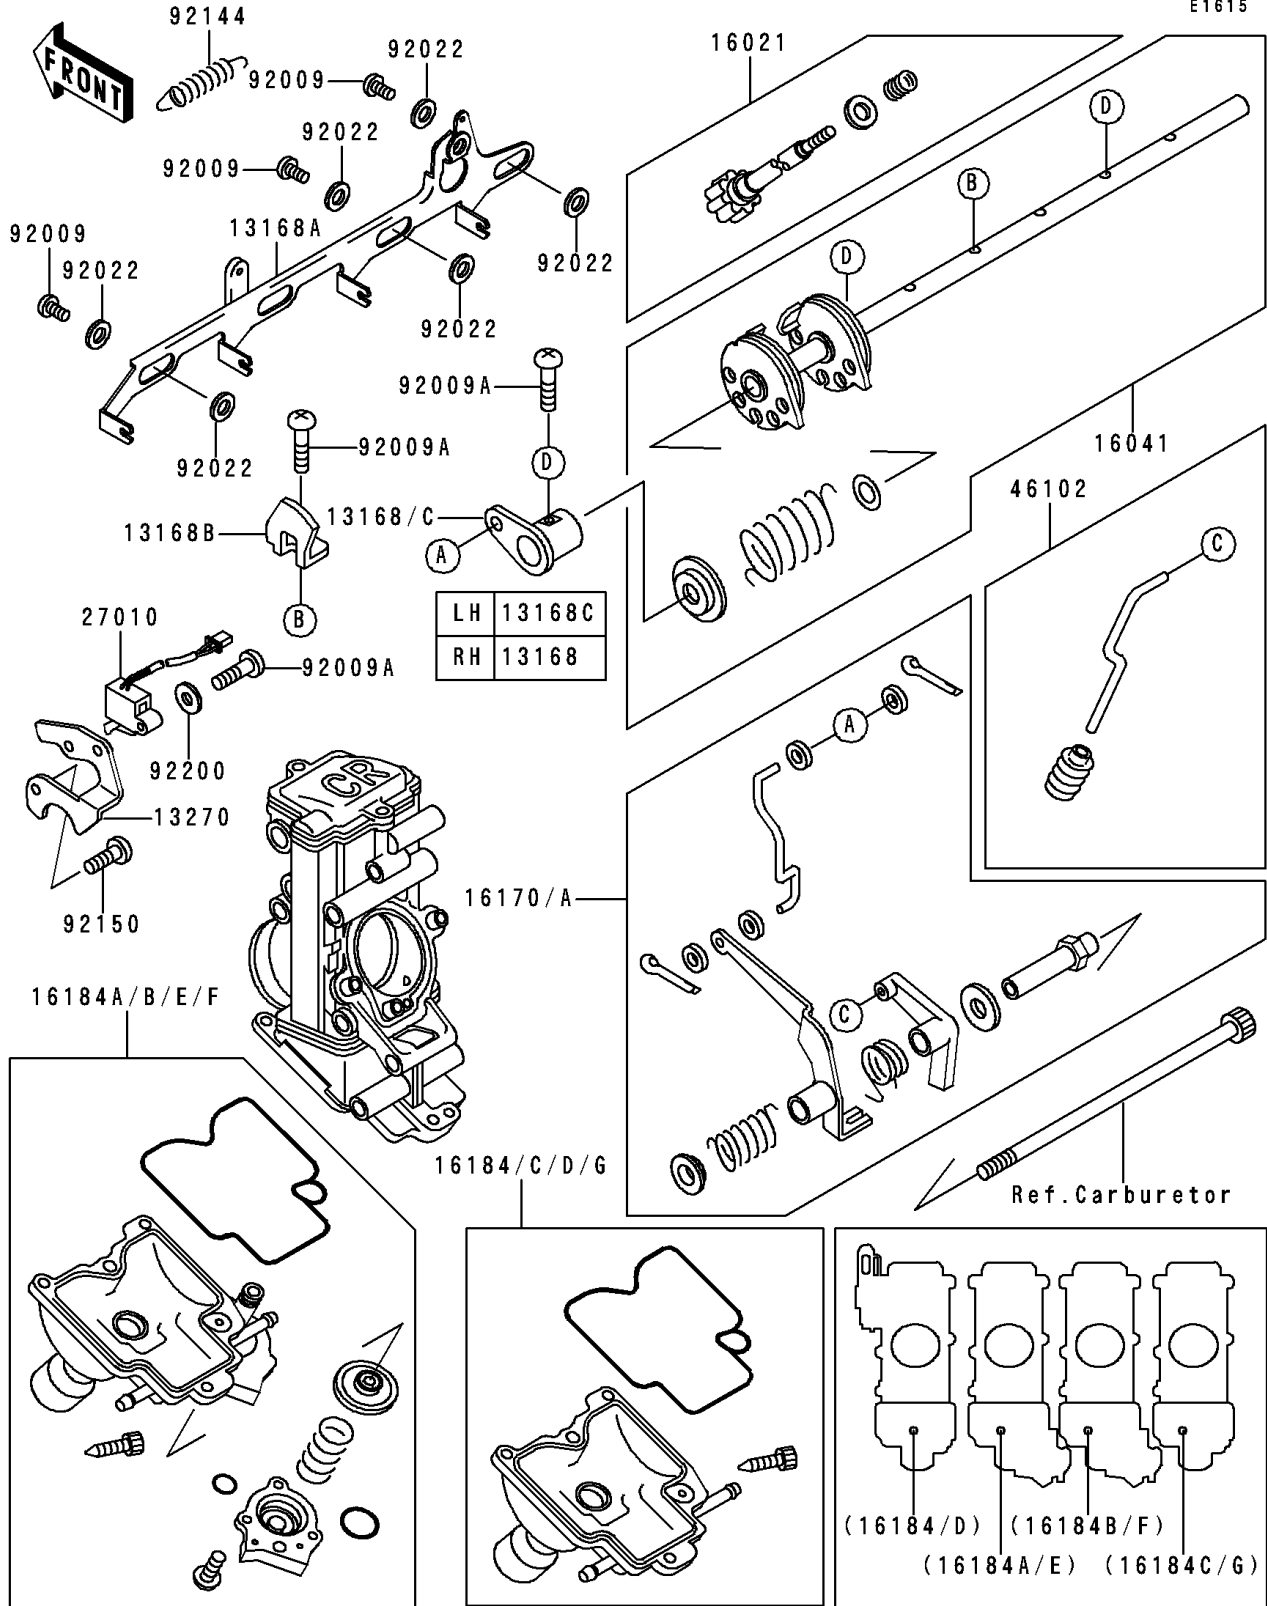

# 1997 Ninja® ZX™-7RR PARTS DIAGRAM

## Accelerator Pump

E1615

# 1997 Ninja® ZX™-7RR PARTS LIST

## Accelerator Pump

ITEM NAME	PART NUMBER	QUANTITY
LEVER,ACCELERATOR LINK (Ref # 13168)	13168-1489	1
LEVER,STARTER (Ref # 13168A)	13168-1593	1
LEVER,SWITCH (Ref # 13168B)	13168-1594	1
LEVER,ACCELERATOR LINK (Ref # 13168C)	13168-1595	1
PLATE,CRUISE CANSEL SWITCH (Ref # 13270)	13270-1651	1
SCREW-THROTTLE STOP (Ref # 16021)	16021-1210	1
SHAFT-CARBURETOR (Ref # 16041)	16041-1066	1
LINK-ASSY,ACCELERATOR (Ref # 16170)	16170-1053	1
LINK-ASSY,ACCELERATOR (Ref # 16170A)	16170-1054	1
CHAMBER-ASSY-FLOAT,LH,OUTSIDE (Ref # 16184D)	16184-1075	1
CHAMBER-ASSY-FLOAT,LH,INSIDE (Ref # 16184E)	16184-1076	1
CHAMBER-ASSY-FLOAT,RH,INSIDE (Ref # 16184F)	16184-1077	1
CHAMBER-ASSY-FLOAT,RH,OUTSIDE (Ref # 16184G)	16184-1078	1
SWITCH,CRUISE CANSEL (Ref # 27010)	27010-1290	1
ROD,ACCELERATOR PUMP (Ref # 46102)	46102-1296	2
SCREW (Ref # 92009)	92009-1262	3
SCREW (Ref # 92009A)	92009-1631	4
WASHER,6.1X11X0.8,POLYACETAL (Ref # 92022)	92022-1199	6
SPRING,STARTER LEVER (Ref # 92144)	92144-1961	1
BOLT,SOCKET,4X8 (Ref # 92150)	92150-1440	2
WASHER (Ref # 92200)	92200-1068	1