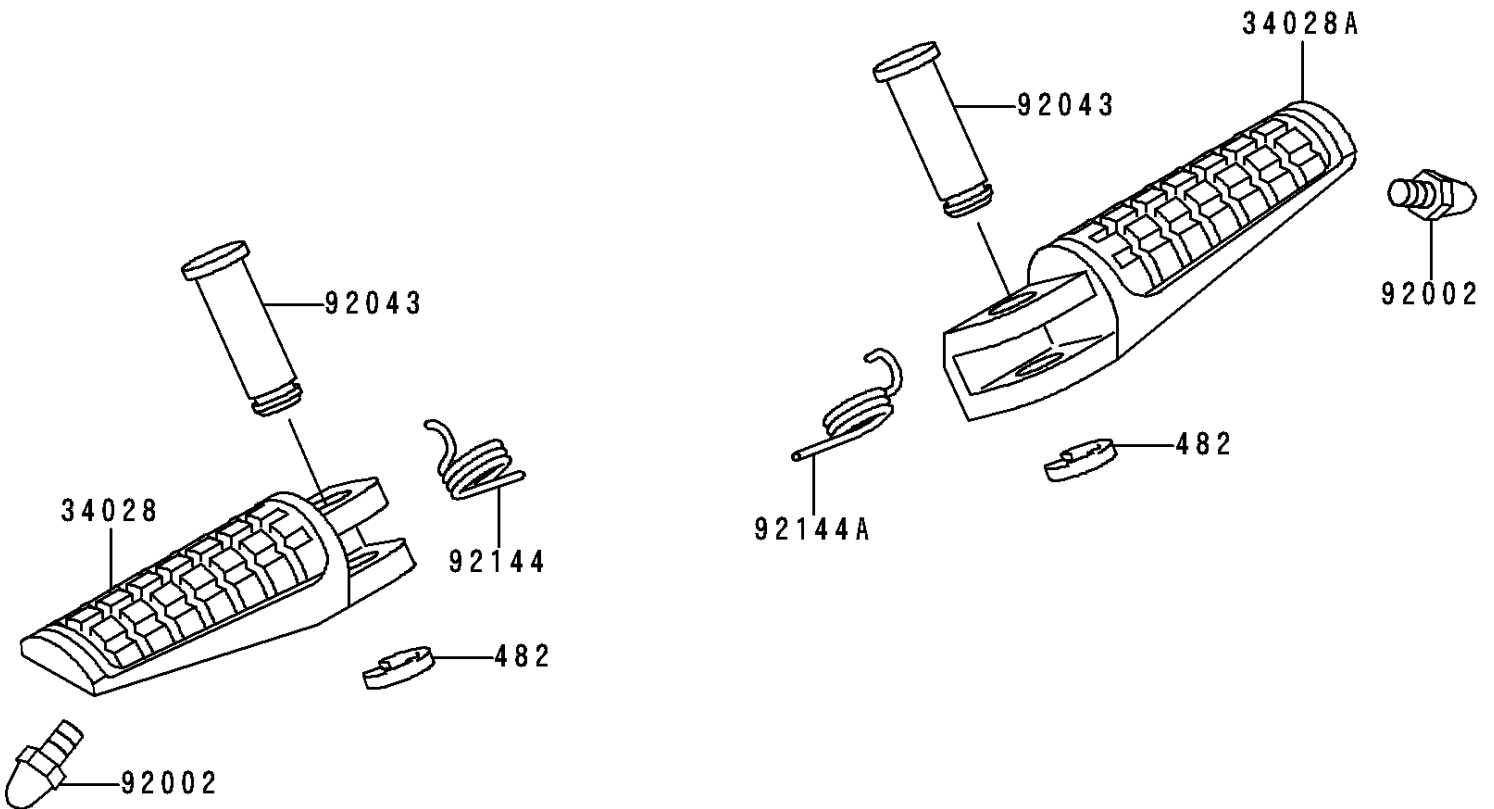

1996 Ninja® ZX™-7RR PARTS DIAGRAM

Footrests

F2160

1996 Ninja® ZX™-7RR PARTS LIST

Footrests

ITEM NAME	PART NUMBER	QUANTITY
CIRCLIP-TYPE-E,10MM (Ref # 482)	482L0100	2
STEP,FR,LH (Ref # 34028)	34028-1338	1
STEP,FR,RH (Ref # 34028A)	34028-1339	1
BOLT,BANK SENSOR (Ref # 92002)	92002-1742	2
PIN,12X37 (Ref # 92043)	92043-1144	2
SPRING,STEP RETURN,LH (Ref # 92144)	92144-1567	1
SPRING,STEP RETURN (Ref # 92144A)	92144-1568	1